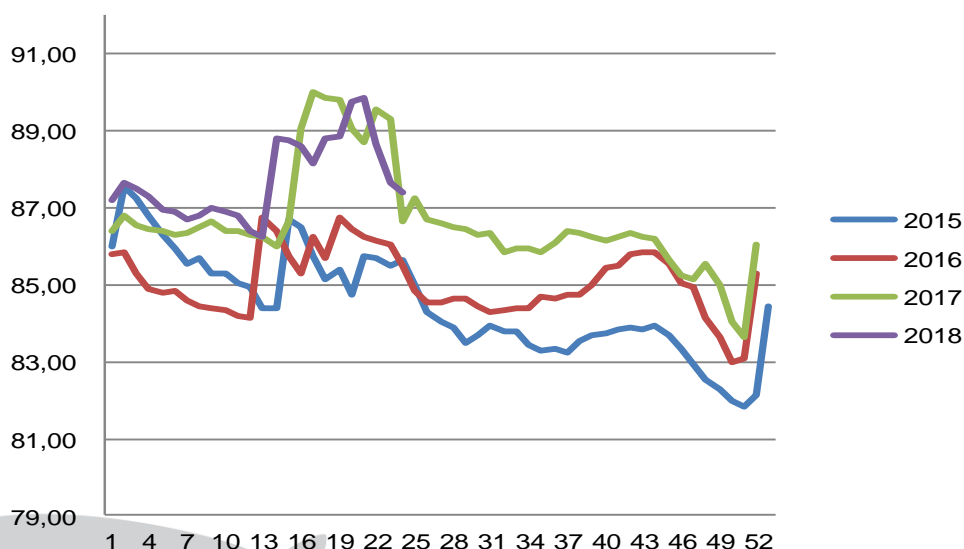

Average weight, Danish Crown (dressed) kg

Week	2018	2017	2016
1	87,18	86,39	85,81
2	87,67	86,78	85,84
3	87,52	86,55	85,32
4	87,32	86,44	84,90
5	86,95	86,39	84,80
6	86,9	86,29	84,83
7	86,71	86,36	84,61
8	86,81	86,51	84,46
9	86,99	86,65	84,41
10	86,9	86,39	84,34
11	86,82	86,40	84,19
12	86,40	86,32	84,13
13	86,27	86,26	86,75
14	88,80	86,01	86,38
15	88,77	86,63	85,77
16	88,6	89,07	85,28
17	88,16	90	86,26
18	88,83	89,88	85,69
19	88,84	89,8	86,76
20	89,77	89,05	86,44
21	89,87	88,69	86,27
22	88,65	89,55	86,16
23	87,66	89,3	86,03
24	87,4	86,66	85,49
25		87,23	84,85
26		86,68	84,54

Week	2018	2017	2016
27		86,58	84,53
28		86,51	84,65
29		86,45	84,63
30		86,29	84,43
31		86,36	84,27
32		85,85	84,36
33		85,94	84,41
34		85,93	84,37
35		85,86	84,69
36		86,11	84,62
37		86,39	84,74
38		86,34	84,75
39		86,26	85,00
40		86,16	85,47
41		86,25	85,49
42		86,37	85,81
43		86,23	85,85
44		86,20	85,83
45		85,67	85,54
46		85,24	85,05
47		85,14	84,92
48		85,54	84,12
49		85,00	83,64
50		84,05	83,00
51		83,66	83,07
52		86,05	85,30
53			
Average (week)	87,74	86,63	85,05

Best regards
Danish Crown