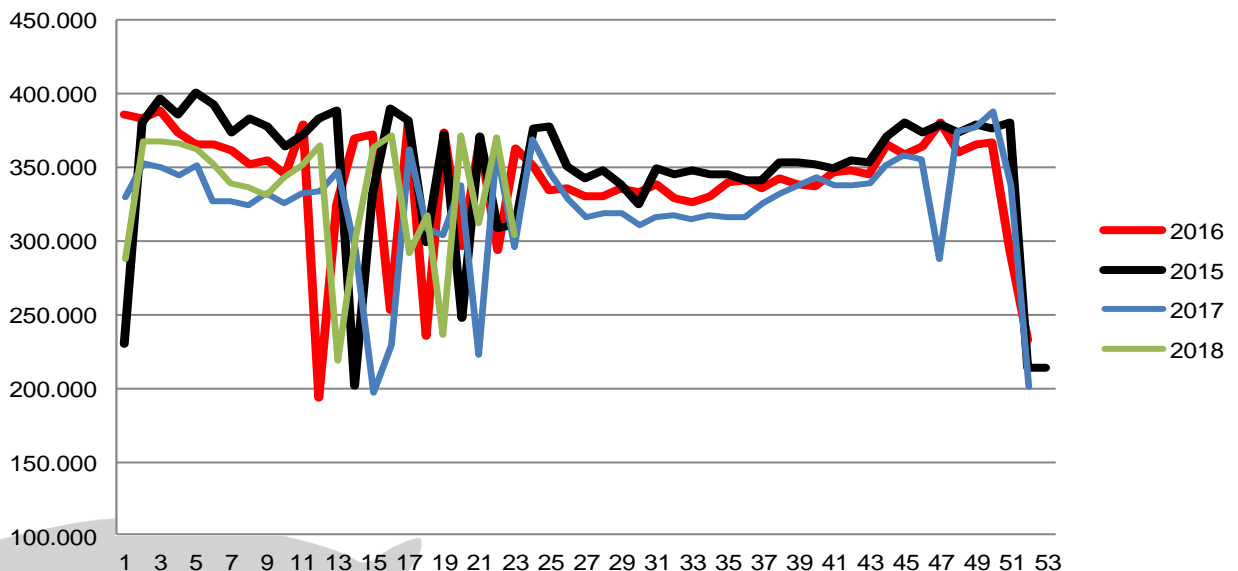

Total killings Denmark (98 % of all slaughtering's)

Week	2018	2017	2016
1	287.789	330.200	385.797
2	367.703	352.640	383.047
3	368.047	349.843	388.343
4	366.312	344.588	374.324
5	361.495	350.838	364.970
6	352.145	327.579	365.467
7	339.607	327.514	361.117
8	336.613	324.574	351.555
9	331.154	332.704	354.974
10	343.691	324.896	344.868
11	351.578	332.400	379.319
12	365.200	333.042	194.070
13	218.444	347.167	325.218
14	303.033	293.121	369.446
15	363.829	196.363	372.017
16	371.945	229.863	253.752
17	291.607	361.591	380.456
18	317.876	307.888	235.445
19	235.481	303.795	373.955
20	371.516	338.348	296.852
21	311.691	222.096	368.802
22	369.643	362.354	293.366
23	304.448	295.150	363.254
24		369.464	351.266
25		346.543	334.945
26		328.572	335.984

Week	2018	2017	2016
27		316.094	330.564
28		318.587	330.712
29		319.253	335.694
30		310.190	333.626
31		315.798	338.528
32		317.417	328.402
33		315.163	325.905
34		317.991	330.131
35		315.491	340.115
36		316.023	340.573
37		325.665	335.916
38		332.238	342.188
39		338.042	338.515
40		343.169	337.048
41		338.280	346.281
42		338.248	347.449
43		339.635	345.552
44		351.609	365.479
45		357.562	358.377
46		355.765	364.027
47		288.044	380.387
48		374.236	360.391
49		376.643	365.537
50		387.398	367.202
51		338.331	293.806
52		200.738	232.600
53			
Average (week)	331.776	324.630	340.723
Total (year)	7.630.847	16.880.743	17.717.614

Best regards
Danish Crown