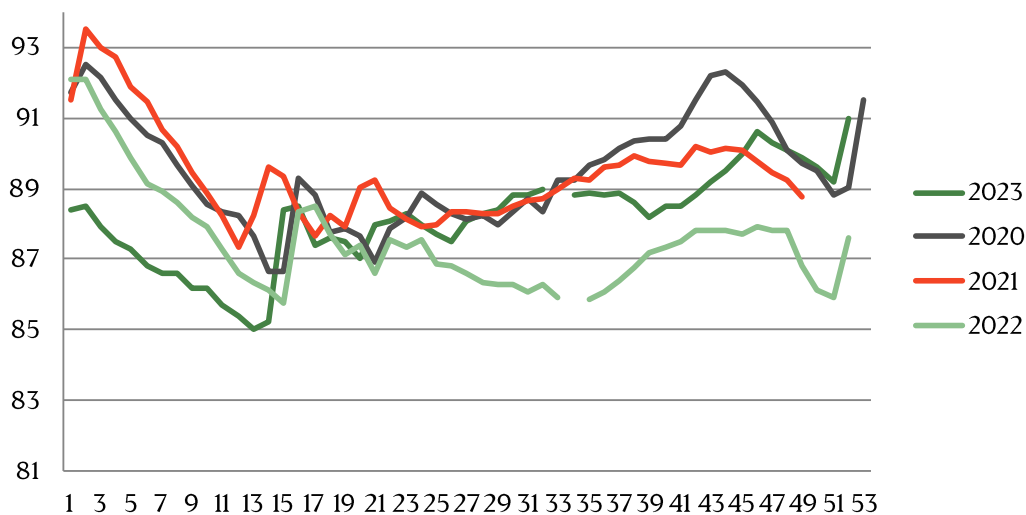

Average weight, Danish Crown (dressed) kg

Week	2024	2023	Week	2023
1	93,7	88,4	27	88,1
2	94,6	88,5	28	88,3
3	94,6	87,9	29	88,4
4	94,2	87,5	30	88,8
5	93,8	87,3	31	88,8
6	93,4	86,8	32	89
7	93,3	86,6	33	
8	93,1	86,6	34	88,8
9	92,6	86,2	35	88,9
10	93,79	86,2	36	88,8
11	93,63	85,7	37	88,9
12	93,08	85,4	38	88,6
13	93,84	85	39	88,2
14	94,44	85,2	40	88,5
15	93,95	88,4	41	88,5
16	93,42	88,5	42	88,8
17	93,98	87,4	43	89,2
18	94,48	87,6	44	89,5
19	90,4	87,5	45	90
20	91,3	87	46	90,6
21	91,5	88	47	90,3
22	90,9	88,1	48	90,1
23	90,5	88,3	49	89,9
24	90,6	88	50	89,6
25		87,7	51	89,2
26		87,5	52	91
			53	
			Average (week)	

Best regards,
Danish Crown