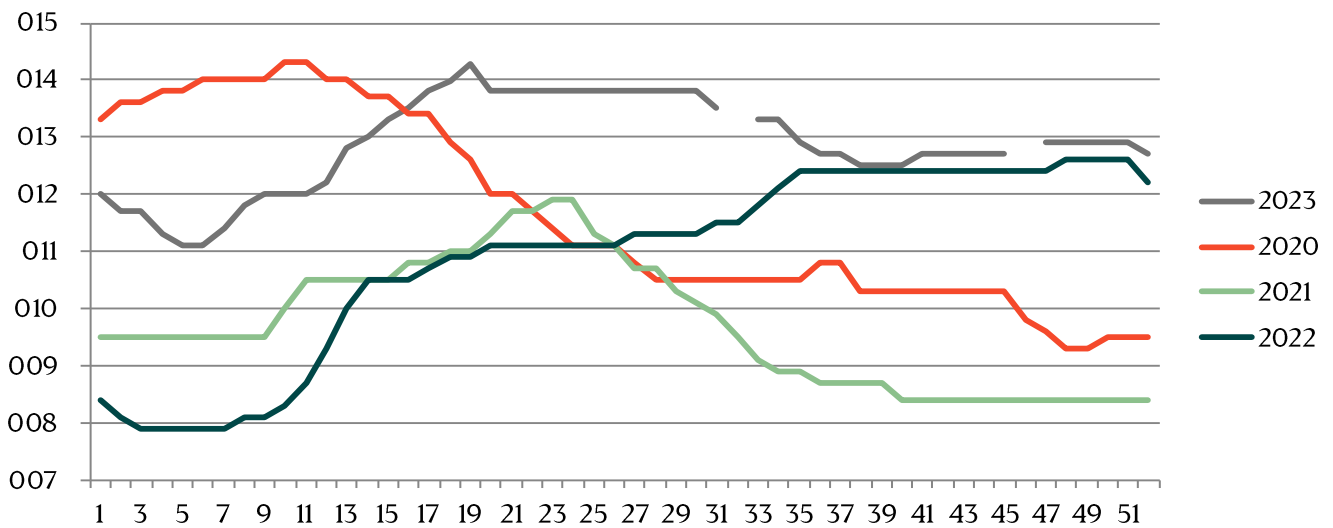

Live hog prices dressed weight

Weight interval	DKK / Kg	
	24.06.2024 -30.06.2024 (Week 26)	17.06.2024 -23.06.2024 (Week 25)
50,0-59,9	6,80-7,80	6,80-7,80
60,0-62,9	8,80-9,30	8,80-9,30
63,0-65,9	9,55-10,05	9,55-10,05
66,0-68,9	10,20-10,50	10,20-10,50
69,0-72,9	10,65-11,30	10,65-11,30
73,0-99,9	11,80	11,80
100,0-100,9	11,55	11,55
101,0-101,9	11,10	11,10
102,0-102,9	10,65	10,65
103,0-103,9	10,00	10,00
104,0-104,9	9,90	9,90
105,0-106,9	9,80	9,80
107,0-109,9	9,30	9,30
110,0-	8,60	8,60
Statistics	Week 24, 2024	Week 24, 2023
Killings - Danish Crown	193,768	190,025
Hereof sows	4,565	4,775
Average weight (dressed) kg.	90,60	88,00
Weight interval 50,0 - 69,9 Kg	1,72%	2,46%
Weight interval 70,0 - 94,9 Kg	94,48%	93,51%
Weight interval 95,0 - 109,9 Kg	3,80%	4,03%
Average meat contents	59,41	59,59
Per kg / dressed (DKK)	12,28	14,31
Per hog / dressed (DKK)	1.113	1.259

Best regards,

Danish Crown

Weekly pig price – Danish Crown

Week	2024	2023
1	12,7	12
2	12,05	11,7
3	12,2	11,7
4	11,8	11,3
5	11,8	11,1
6	11,8	11,1
7	11,8	11,4
8	12,1	11,8
9	12,1	12
10	12,3	12
11	12,3	12
12	12,3	12,2
13	12,3	12,8
14	12,3	13
15	12,3	13,3
16	12,3	13,5
17	12,3	13,8
18	12	13,97
19	12	14,29
20	12	13,8
21	12	13,8
22	12	13,8
23	12	13,8
24	11,8	13,8
25	11,8	13,8
26		13,8

Week		
27		13,8
28		13,8
29		13,8
30		13,8
31		13,5
32		
33		13,3
34		13,3
35		12,9
36		12,7
37		12,7
38		12,5
39		12,5
40		12,5
41		13
42		12,7
43		12,7
44		12,7
45		12,7
46		
47		12,9
48		12,9
49		12,9
50		12,9
51		12,9
52		12,7
Average (week)		