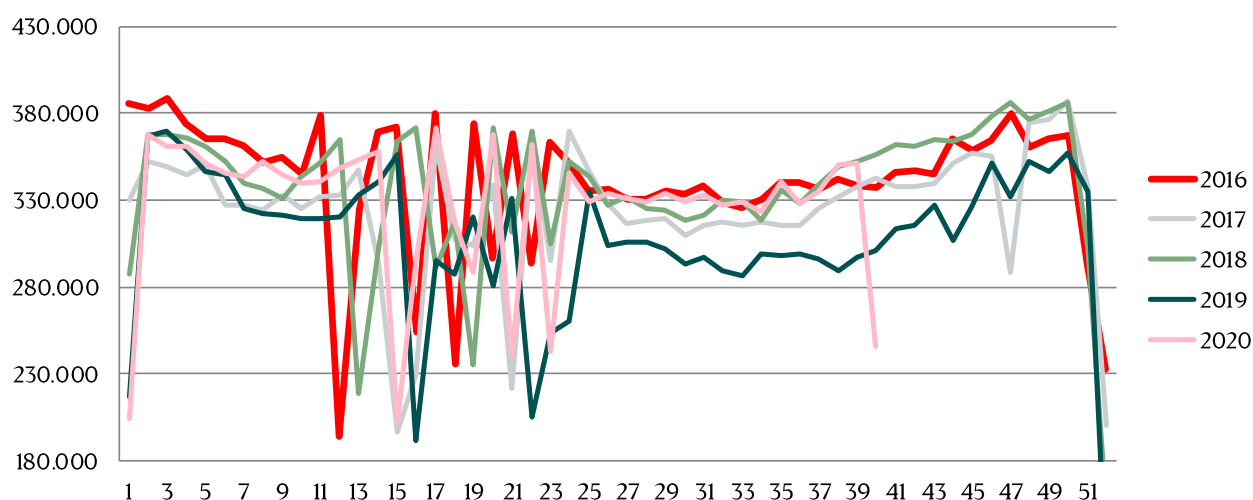

Total killings Denmark (98 % of all slaughtering)

Week	2020	2019
1	203.768	217.081
2	367.603	367.355
3	361.313	369.764
4	361.348	359.584
5	351.634	346.402
6	345.865	344.954
7	343.499	325.222
8	352.385	322.618
9	344.474	321.585
10	340.237	319.738
11	341.090	319.738
12	348.230	320.260
13	353.750	332.764
14	357.739	340.529
15	202.219	356.482
16	294.576	192.065
17	371.519	295.046
18	317184	287.427
19	288.549	320.386
20	368.284	280.362
21	240.165	330.707
22	362.427	204.819
23	242.475	253.658
24	345.561	260.157
25	329.279	335.424
26	334.024	303.516

Week	2020	2019
27	331.436	305.588
28	328.724	306.207
29	333.829	302.079
30	329.207	293.137
31	332.989	297.507
32	327.563	289.400
33	329.490	286.044
34	323.247	298.781
35	341.204	298.500
36	328.517	298.972
37	334.976	295.801
38	350.181	289.367
39	351.551	297.225
40	245.412	301.453
41		313.505
42		315.497
43		327.400
44		307.094
45		325.911
46		351.608
47		331.687
48		352.773
49		346.580
50		356.984
51		334.560
52		110.631
Average (week)	326.438	306.960
Total (year)	13.057.523	15.961.934

Best regards,
Danish Crown