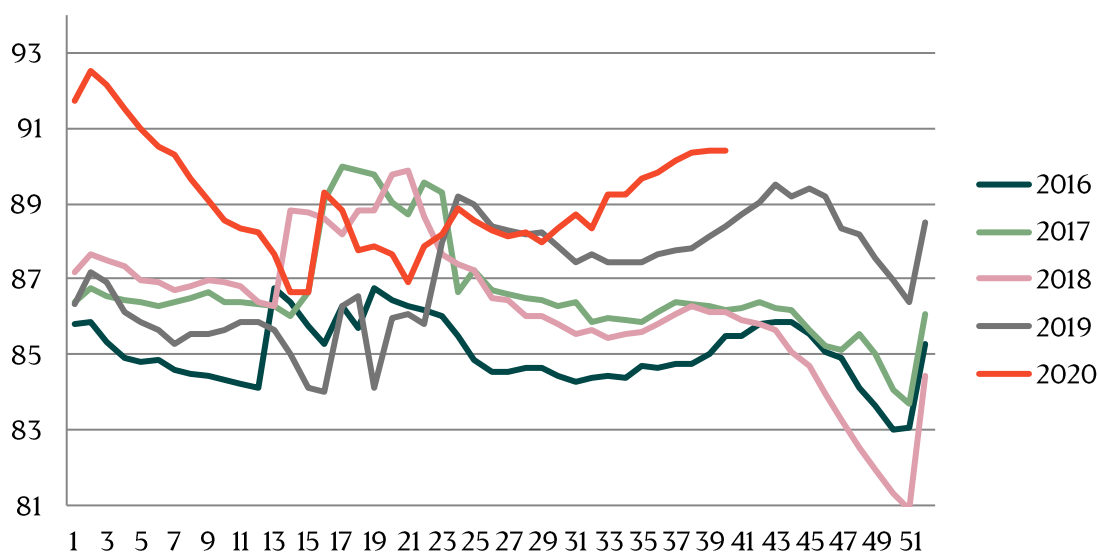

Average weight, Danish Crown (dressed) kg

Week	2020	2019
1	91,72	86,31
2	92,53	87,17
3	92,18	86,90
4	91,54	86,14
5	91,01	85,87
6	90,49	85,64
7	90,28	85,26
8	89,66	85,53
9	89,07	85,54
10	88,53	85,63
11	88,33	85,84
12	88,23	85,86
13	87,68	85,62
14	86,65	85,01
15	86,66	84,11
16	89,32	84,01
17	88,84	86,28
18	87,77	86,54
19	87,87	84,11
20	87,64	85,97
21	86,94	86,07
22	87,87	85,80
23	88,21	87,99
24	88,87	89,18
25	88,57	88,98
26	88,28	88,40

Week	2020	2019
27	88,12	88,29
28	88,22	88,18
29	87,98	88,22
30	88,33	87,85
31	88,69	87,45
32	88,33	87,68
33	89,24	87,46
34	89,22	87,42
35	89,69	87,45
36	89,84	87,65
37	90,15	87,75
38	90,37	87,79
39	90,39	88,15
40	90,39	88,42
41		88,73
42		89,01
43		89,53
44		89,20
45		89,38
46		89,18
47		88,34
48		88,20
49		87,54
50		86,95
51		86,38
52		88,49
Average (week)	89,09	87,12

Best regards,

Danish Crown