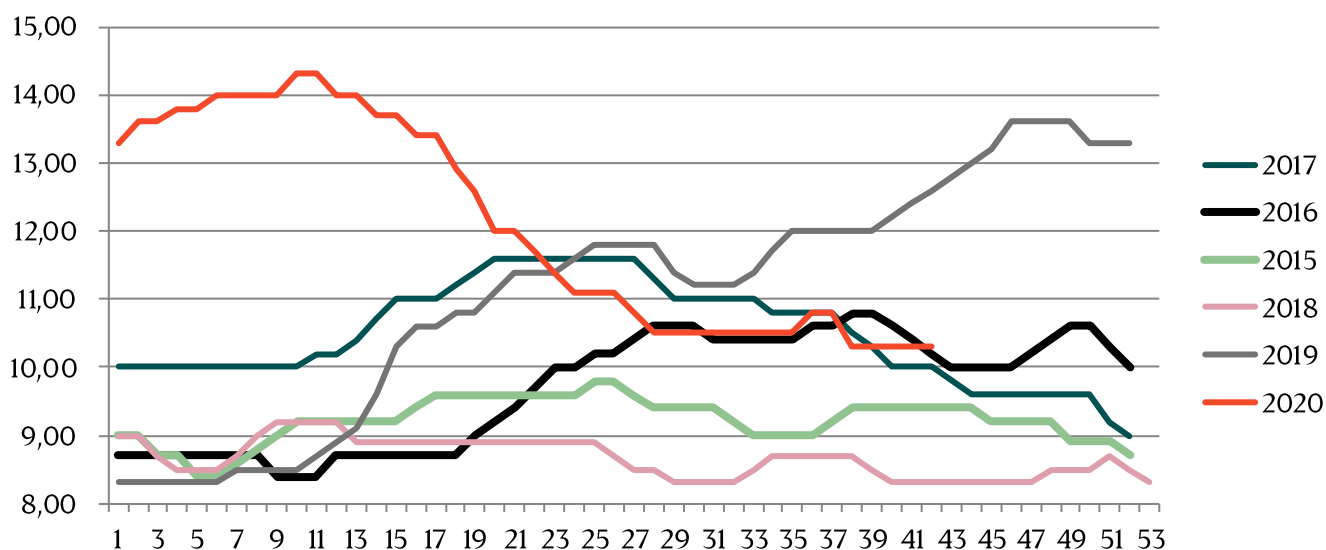

Weekly pig price – Danish Crown

Week	2020	2019
1	13,30	8,30
2	13,60	8,30
3	13,60	8,30
4	13,80	8,30
5	13,80	8,30
6	14,00	8,30
7	14,00	8,50
8	14,00	8,50
9	14,00	8,50
10	14,30	8,50
11	14,30	8,70
12	14,00	8,90
13	14,00	9,10
14	13,70	9,60
15	13,70	10,30
16	13,40	10,60
17	13,40	10,60
18	12,90	10,80
19	12,60	10,80
20	12,00	11,10
21	12,00	11,40
22	11,70	11,40
23	11,40	11,40
24	11,10	11,60
25	11,10	11,80
26	11,10	11,80

Week	2020	2019
27	10,80	11,80
28	10,50	11,80
29	10,50	11,40
30	10,50	11,20
31	10,50	11,20
32	10,50	11,20
33	10,50	11,40
34	10,50	11,70
35	10,50	12,00
36	10,80	12,00
37	10,80	12,00
38	10,30	12,00
39	10,30	12,00
40	10,30	12,20
41	10,30	12,40
42	10,30	12,60
43		12,80
44		13,00
45		13,20
46		13,60
47		13,60
48		13,60
49		13,60
50		13,30
51		13,30
52		13,30
Average (week)	12,11	11,08

Best regards,
Danish Crown