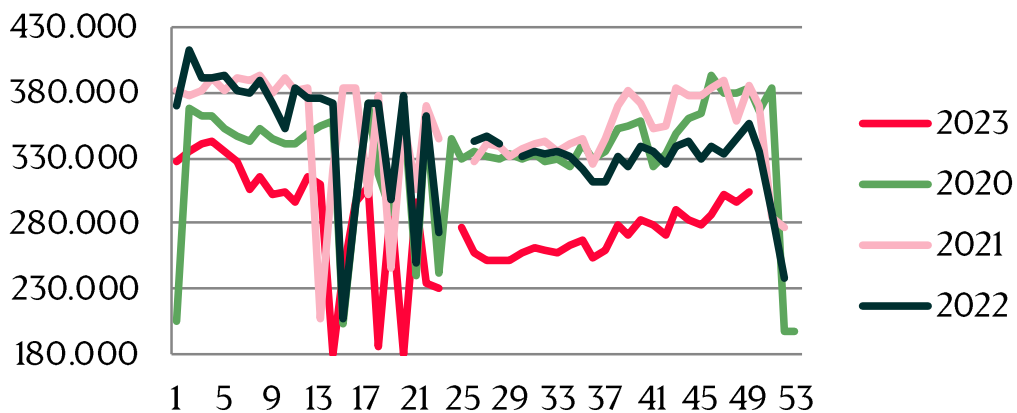

Total killings Denmark (98 % of all slaughtering)

Week	2023	2022	Week	2023	2022
1	327.208	370017	27	251353	346.976
2	334.785	412.711	28	251.801	340.950
3	339.861	391.763	29	250.353	
4	342.823	391.586	30	256.281	331.824
5	335.876	394.179	31	261.268	335.756
6	326.686	382.366	32	259.387	333.279
7	306.676	379.879	33	256.385	334.547
8	315.066	389.319	34	262.859	330.280
9	301192	372.327	35	267.714	321.125
10	304.322	353.142	36	254.002	311.214
11	295.416	383.511	37	259.382	311.887
12	315.105	375.829	38	278.798	330.563
13	309.608	376.696	39	270.901	322452
14	178.632	372.324	40	281.681	338.879
15	242.033	206.975	41	279026	334.441
16	296.528	293.993	42	269.820	325.189
17	307.310	372.483	43	290.769	339.028
18	185.636	371.227	44	282407	342.172
19	291.673	297.833	45	278.410	329.261
20	179.053	378.549	46	287.258	339.167
21	295.803	249.061	47	302.123	333.531
22	233.718	361.462	48	296.753	345.047
23	229.817	273.384	49	303.152	356.279
24			50		334.355
25	276.329		51		288.904
26	256.539	342.337	52		236.903
			53		
			Average (week)		
			Total (year)		

Best regards,
Danish Crown