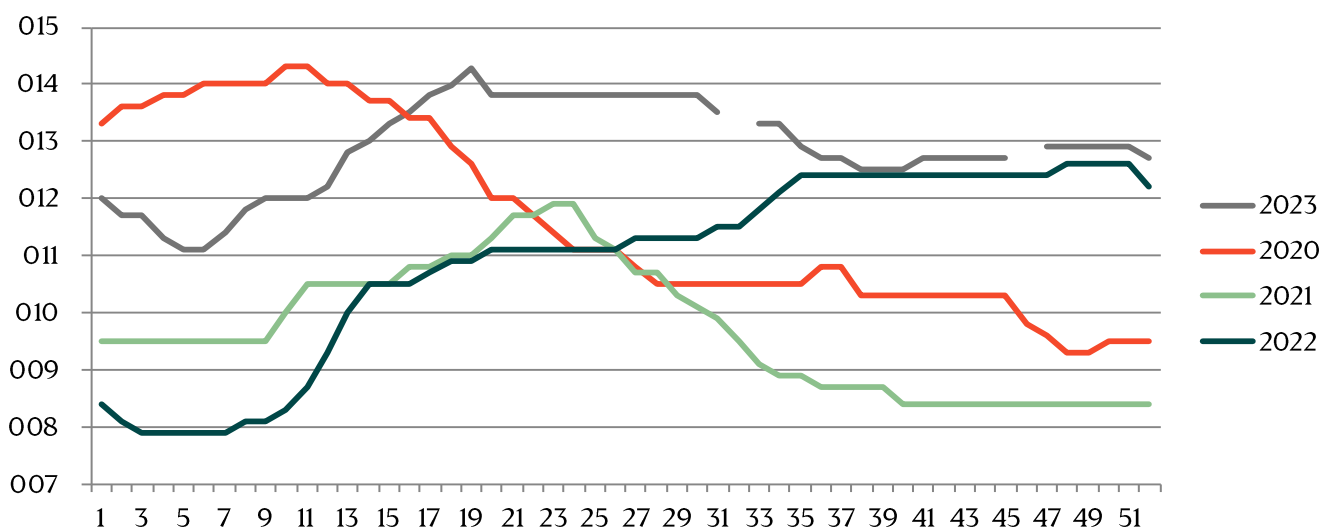

Live hog prices dressed weight

Weight interval	DKK / Kg	
	25.12.2023 -31.12.2023 (Week52)	18.12.2023 -24.12.2023 (Week51)
50,0-59,9	7,70-8,70	7,90-8,90
60,0-62,9	9,70-10,2	9,90-10,40
63,0-65,9	10,45-10,95	10,65-11,15
66,0-68,9	11,10-11,40	11,30-11,60
69,0-72,9	11,55-12,2	11,75-12,40
73,0-97,9	12,70	12,90
98,0-98,9	12,45	12,65
99,0-99,9	12,00	12,20
100,0-100,9	11,55	11,75
101,0-101,9	10,90	11,10
102,0-103,9	10,80	11,00
103,0-104,9	10,70	10,90
105,0-109,9	10,20	10,40
110,0-	9,60	9,80
Statistics		
	Week 50, 2023	Week 50, 2022
Killings - Danish Crown	216.224	242.283
Hereof sows	4.764	5.025
Average weight (dressed) kg.	89,60	86,10
Weight interval 50,0 - 69,9 Kg	2,16%	2,41%
Weight interval 70,0 - 94,9 Kg	93,23%	93,18%
Weight interval 95,0 - 109,9 Kg	4,61%	4,41%
Average meat contents	59,46	62,11
Per kg / dressed (DKK)	13,19	13,03
Per hog / dressed (DKK)	1.182	1.122

Best regards,

Danish Crown

Weekly pig price – Danish Crown

Week	2023	2022
1	12	8,4
2	11,7	8,1
3	11,7	7,9
4	11,3	7,9
5	11,1	7,9
6	11,1	7,9
7	11,4	7,9
8	11,8	8,1
9	12	8,1
10	12	8,3
11	12	8,7
12	12,2	9,3
13	12,8	10
14	13	10,5
15	13,3	10,5
16	13,5	10,5
17	13,8	10,7
18	13,97	10,9
19	14,29	10,9
20	13,8	11,1
21	13,8	11,1
22	13,8	11,1
23	13,8	11,1
24	13,8	11,1
25	13,8	11,1
26	13,8	11,1

Week	2023	2022
27	13,8	11,3
28	13,8	11,3
29	13,8	11,3
30	13,8	11,3
31	13,5	11,5
32		11,5
33	13,3	11,8
34	13,3	12,1
35	12,9	12,4
36	12,7	12,4
37	12,7	12,4
38	12,5	12,4
39	12,5	12,4
40	12,5	12,4
41	13	12,4
42	12,7	12,4
43	12,7	12,4
44	12,7	12,4
45	12,7	12,4
46		12,4
47	12,9	12,4
48	12,9	12,6
49	12,9	12,6
50	12,9	12,6
51	12,9	12,6
52	12,7	12,2
Average (week)		