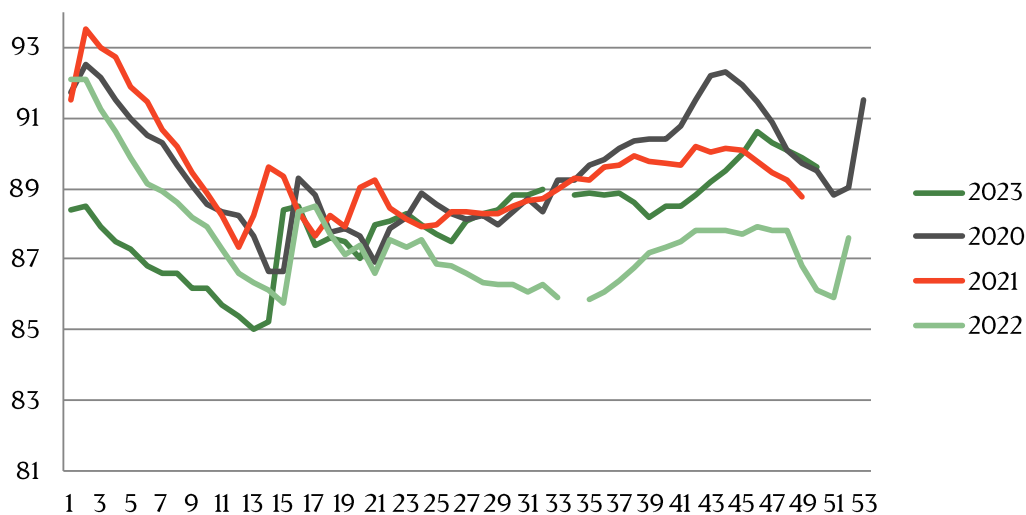

Best regards,

Danish Crown

Weekly pig price – Danish Crown

Week	2023	2022
1	12	8,4
2	11,7	8,1
3	11,7	7,9
4	11,3	7,9
5	11,1	7,9
6	11,1	7,9
7	11,4	7,9
8	11,8	8,1
9	12	8,1
10	12	8,3
11	12	8,7
12	12,2	9,3
13	12,8	10
14	13	10,5
15	13,3	10,5
16	13,5	10,5
17	13,8	10,7
18	13,97	10,9
19	14,29	10,9
20	13,8	11,1
21	13,8	11,1
22	13,8	11,1
23	13,8	11,1
24	13,8	11,1
25	13,8	11,1
26	13,8	11,1

Week	2023	2022
27	13,8	11,3
28	13,8	11,3
29	13,8	11,3
30	13,8	11,3
31	13,5	11,5
32		11,5
33	13,3	11,8
34	13,3	12,1
35	12,9	12,4
36	12,7	12,4
37	12,7	12,4
38	12,5	12,4
39	12,5	12,4
40	12,5	12,4
41	13	12,4
42	12,7	12,4
43	12,7	12,4
44	12,7	12,4
45	12,7	12,4
46		12,4
47	12,9	12,4
48	12,9	12,6
49	12,9	12,6
50	12,9	12,6
51	12,9	12,6
52	12,7	12,2
Average (week)		

Best regards,
Danish Crown

Average weight, Danish Crown (dressed) kg

Week	2023	2022
1	88,4	92,11
2	88,5	92,11
3	87,9	91,24
4	87,5	90,64
5	87,3	89,86
6	86,8	89,15
7	86,6	88,92
8	86,6	88,63
9	86,2	88,19
10	86,2	87,91
11	85,7	87,26
12	85,4	86,59
13	85	86,32
14	85,2	86,13
15	88,4	85,73
16	88,5	88,34
17	87,4	88,49
18	87,6	87,7
19	87,5	87,14
20	87	87,4
21	88	86,59
22	88,1	87,55
23	88,3	87,33
24	88	87,54
25	87,7	86,86
26	87,5	86,83

Week	2023	2022
27	88,1	86,6
28	88,3	86,34
29	88,4	86,30
30	88,8	86,29
31	88,8	86,07
32	89	86,27
33		85,90
34	88,8	
35	88,9	85,88
36	88,8	86,05
37	88,9	86,39
38	88,6	86,75
39	88,2	87,17
40	88,5	87,32
41	88,5	87,5
42	88,8	87,8
43	89,2	87,8
44	89,5	87,80
45	90	87,70
46	90,6	87,9
47	90,3	87,80
48	90,1	87,8
49	89,9	86,80
50	89,6	86,1
51		85,90
52		87,6
53		
Average (week)		