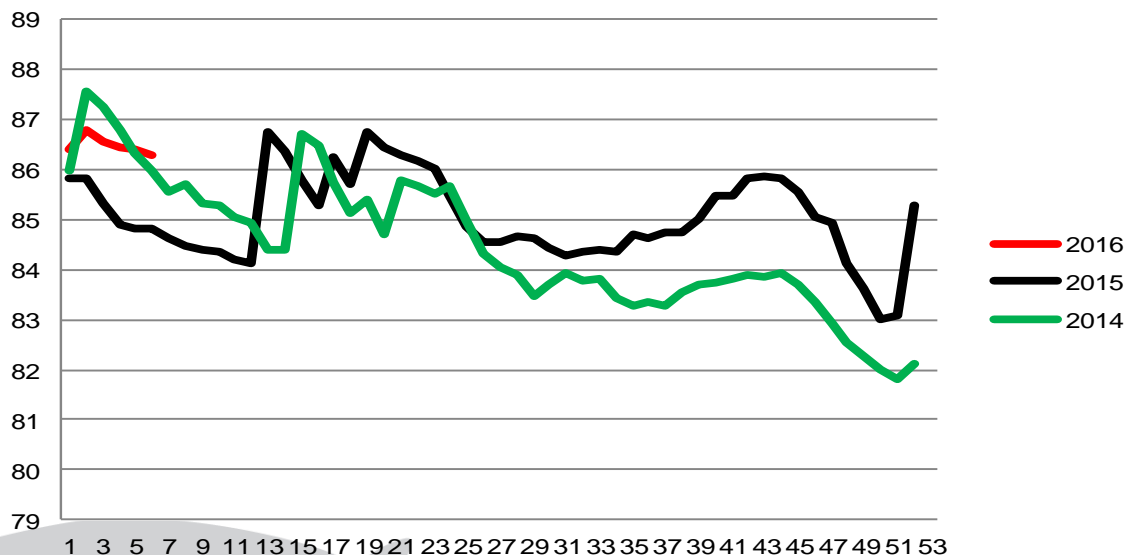

Average weight, Danish Crown (dressed) kg

Week	2017	2016	2015
1	86,39	85,81	85,98
2	86,78	85,84	87,57
3	86,55	85,32	87,26
4	86,44	84,90	86,79
5	86,39	84,80	86,31
6	86,29	84,83	85,96
7		84,61	85,55
8		84,46	85,69
9		84,41	85,32
10		84,34	85,29
11		84,19	85,05
12		84,13	84,94
13		86,75	84,41
14		86,38	84,41
15		85,77	86,72
16		85,28	86,49
17		86,26	85,73
18		85,69	85,13
19		86,76	85,39
20		86,44	84,72
21		86,27	85,77
22		86,16	85,68
23		86,03	85,51
24		85,49	85,66
25		84,85	84,98
26		84,54	84,30

Week	2017	2016	2015
27		84,53	84,04
28		84,65	83,89
29		84,63	83,47
30		84,43	83,71
31		84,27	83,94
32		84,36	83,77
33		84,41	83,80
34		84,37	83,44
35		84,69	83,29
36		84,62	83,34
37		84,74	83,26
38		84,75	83,53
39		85,00	83,69
40		85,47	83,74
41		85,49	83,82
42		85,81	83,89
43		85,85	83,84
44		85,83	83,92
45		85,54	83,71
46		85,05	83,35
47		84,92	82,93
48		84,12	82,54
49		83,64	82,27
50		83,00	82,00
51		83,07	81,81
52		85,30	82,13
53			84,43
Average (week)	86,47	85,05	84,49

Best regards
Danish Crown