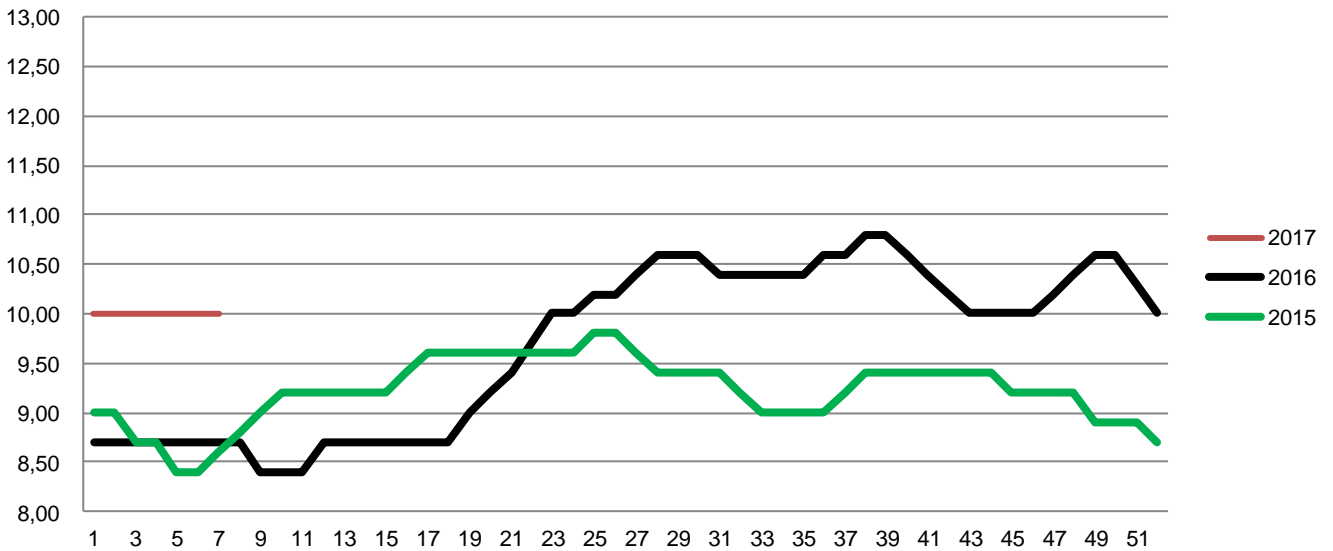

Live hog prices dressed weight

Weight interval	DKK / Kg	
	20.02.2017 – 26.02.2017	13.02.2017 – 19.02.2017
	(Week 8)	(Week 7)
50,0 - 59,9 Kg	6,00 - 7,00	6,00 - 7,00
60,0 - 73,9 Kg	8,50 - 9,85	8,50 - 9,85
74,0 - 95,9 Kg	10,00	10,00
96,0 - 96,9 Kg	9,80	9,80
97,0 - 97,9 Kg	9,40	9,40
98,0 - 98,9 Kg	9,10	9,10
99,0 - 99,9 Kg	8,80	8,80
100,0 - 109,9 Kg	7,50	7,50

Statistics	Week 06, 2017		Week 06, 2016	
	Killings - Danish Crown	249.368		286.701
Hereof sows	5.194		6.384	
Average weight	86,29		84,83	
Weight interval 50,0 -	4,80%		4,13%	
Weight interval 70,0 -	90,85%		91,84%	
Weight interval 92,0 -	4,35%		4,03%	
Average meat contents	60,48		60,49	
Per kg / dressed (DKK)	10,05		8,72	
Per hog / dressed (DKK)	867		740	

Best regards
Danish Crown

Weekly pig price – Danish Crown

Week	2017	2016	2015
1	10,00	8,70	9,00
2	10,00	8,70	9,00
3	10,00	8,70	8,70
4	10,00	8,70	8,70
5	10,00	8,70	8,40
6	10,00	8,70	8,40
7	10,00	8,70	8,60
8	10,00	8,70	8,80
9		8,40	9,00
10		8,40	9,20
11		8,40	9,20
12		8,70	9,20
13		8,70	9,20
14		8,70	9,20
15		8,70	9,20
16		8,70	9,40
17		8,70	9,60
18		8,70	9,60
19		9,00	9,60
20		9,20	9,60
21		9,40	9,60
22		9,70	9,60
23		10,00	9,60
24		10,00	9,60
25		10,20	9,80
26		10,20	9,80

Best regards
Danish Crown

Average weight, Danish Crown (dressed) kg

Week	2017	2016	2015
1	86,39	85,81	85,98
2	86,78	85,84	87,57
3	86,55	85,32	87,26
4	86,44	84,90	86,79
5	86,39	84,80	86,31
6	86,29	84,83	85,96
7		84,61	85,55
8		84,46	85,69
9		84,41	85,32
10		84,34	85,29
11		84,19	85,05
12		84,13	84,94
13		86,75	84,41
14		86,38	84,41
15		85,77	86,72
16		85,28	86,49
17		86,26	85,73
18		85,69	85,13
19		86,76	85,39
20		86,44	84,72
21		86,27	85,77
22		86,16	85,68
23		86,03	85,51
24		85,49	85,66
25		84,85	84,98
26		84,54	84,30