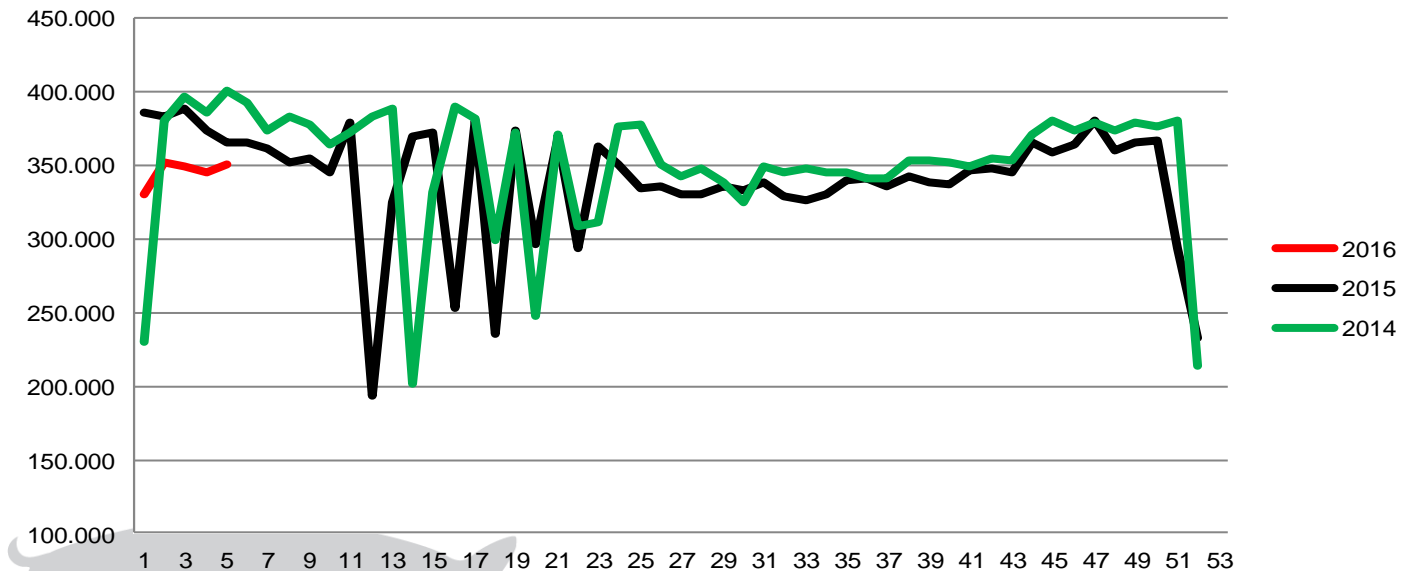

Total killings Denmark (98 % of all slaughtering's)

Week	2017	2016	2015
1	330.200	385.797	229.696
2	352.640	383.047	381.074
3	349.843	388.343	396.436
4	344.588	374.324	386.516
5	350.838	364.970	400.526
6		365.467	392.058
7		361.117	374.154
8		351.555	382.955
9		354.974	377.658
10		344.868	363.533
11		379.319	371.898
12		194.070	382.753
13		325.218	388.293
14		369.446	201.403
15		372.017	331.081
16		253.752	390.229
17		380.456	381.499
18		235.445	299.820
19		373.955	372.029
20		296.852	247.949
21		368.802	371.320
22		293.366	308.817
23		363.254	310.785
24		351.266	376.431
25		334.945	377.649
26		335.984	350.258

Week	2017	2016	2015
27		330.564	342.545
28		330.712	348.323
29		335.694	338.607
30		333.626	325.378
31		338.528	349.050
32		328.402	345.000
33		325.905	347.860
34		330.131	345.284
35		340.115	345.856
36		340.573	341.651
37		335.916	341.372
38		342.188	354.011
39		338.515	353.679
40		337.048	352.539
41		346.281	349.023
42		347.449	355.194
43		345.552	353.428
44		365.479	370.453
45		358.377	381.122
46		364.027	374.076
47		380.387	379.225
48		360.391	373.294
49		365.537	378.861
50		367.202	376.079
51		293.806	380.302
52		232.600	214.345
53			214.290
Average (week)	345.622	340.723	348.635
Total (year)	1.728.109	17.717.614	18.263.377

Best regards
Danish Crown