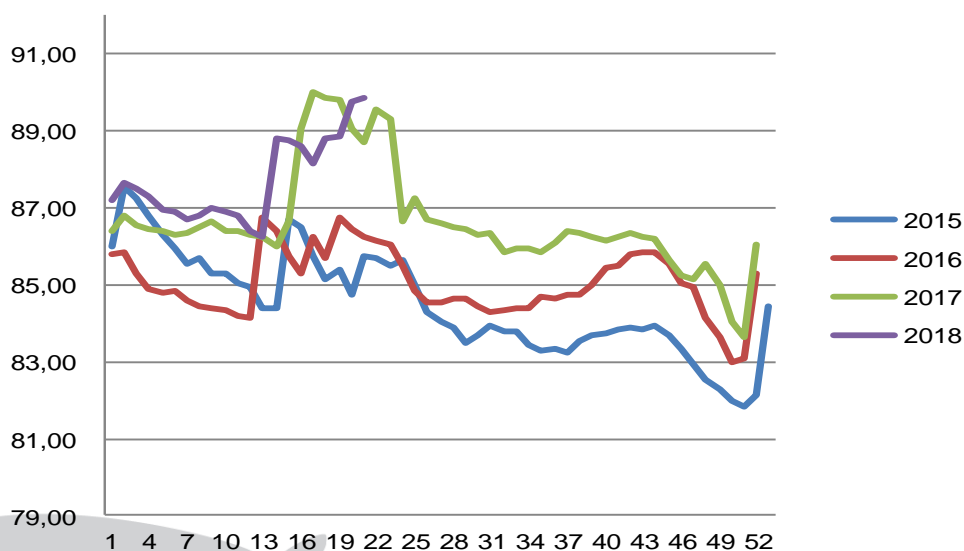

Average weight, Danish Crown (dressed) kg

Week	2018	2017	2016
1	87,18	86,39	85,81
2	87,67	86,78	85,84
3	87,52	86,55	85,32
4	87,32	86,44	84,90
5	86,95	86,39	84,80
6	86,9	86,29	84,83
7	86,71	86,36	84,61
8	86,81	86,51	84,46
9	86,99	86,65	84,41
10	86,9	86,39	84,34
11	86,82	86,40	84,19
12	86,40	86,32	84,13
13	86,27	86,26	86,75
14	88,80	86,01	86,38
15	88,77	86,63	85,77
16	88,6	89,07	85,28
17	88,16	90	86,26
18	88,83	89,88	85,69
19	88,84	89,8	86,76
20	89,77	89,05	86,44
21	89,87	88,69	86,27
22		89,55	86,16
23		89,3	86,03
24		86,66	85,49
25		87,23	84,85
26		86,68	84,54

Week	2018	2017	2016
27		86,58	84,53
28		86,51	84,65
29		86,45	84,63
30		86,29	84,43
31		86,36	84,27
32		85,85	84,36
33		85,94	84,41
34		85,93	84,37
35		85,86	84,69
36		86,11	84,62
37		86,39	84,74
38		86,34	84,75
39		86,26	85,00
40		86,16	85,47
41		86,25	85,49
42		86,37	85,81
43		86,23	85,85
44		86,20	85,83
45		85,67	85,54
46		85,24	85,05
47		85,14	84,92
48		85,54	84,12
49		85,00	83,64
50		84,05	83,00
51		83,66	83,07
52		86,05	85,30
53			
Average (week)	87,72	86,63	85,05

Best regards
Danish Crown