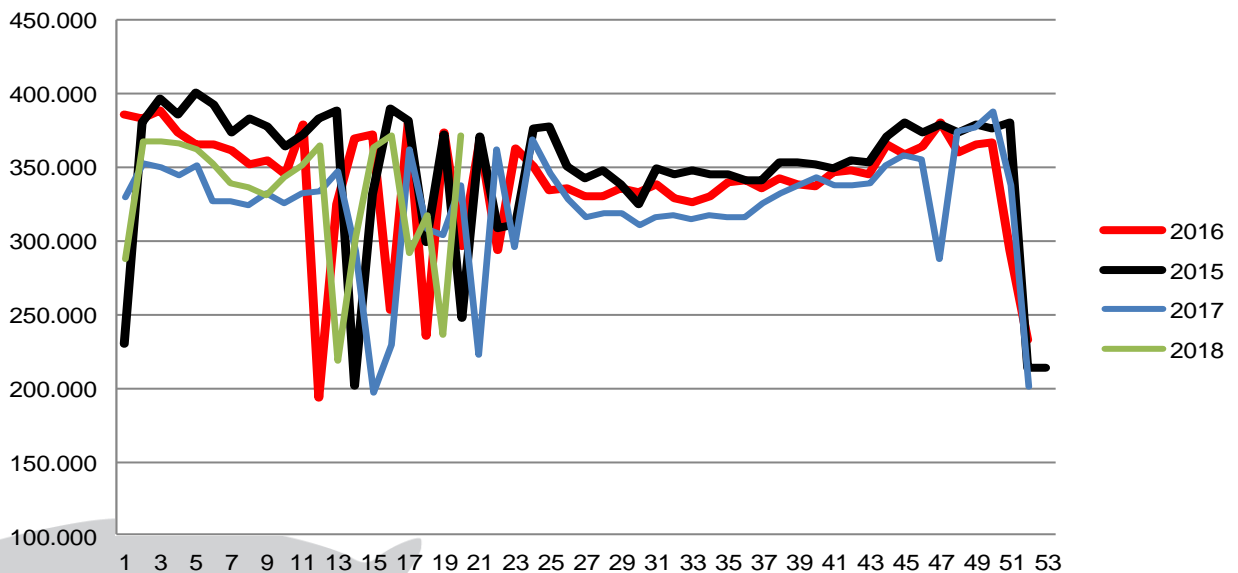

Total killings Denmark (98 % of all slaughtering's)

Week	2018	2017	2016
1	287.789	330.200	385.797
2	367.703	352.640	383.047
3	368.047	349.843	388.343
4	366.312	344.588	374.324
5	361.495	350.838	364.970
6	352.145	327.579	365.467
7	339.607	327.514	361.117
8	336.613	324.574	351.555
9	331.154	332.704	354.974
10	343.691	324.896	344.868
11	351.578	332.400	379.319
12	365.200	333.042	194.070
13	218.444	347.167	325.218
14	303.033	293.121	369.446
15	363.829	196.363	372.017
16	371.945	229.863	253.752
17	291.607	361.591	380.456
18	317.876	307.888	235.445
19	235.481	303.795	373.955
20	371.516	338.348	296.852
21		222.096	368.802
22		362.354	293.366
23		295.150	363.254
24		369.464	351.266
25		346.543	334.945
26		328.572	335.984

Week	2018	2017	2016
27		316.094	330.564
28		318.587	330.712
29		319.253	335.694
30		310.190	333.626
31		315.798	338.528
32		317.417	328.402
33		315.163	325.905
34		317.991	330.131
35		315.491	340.115
36		316.023	340.573
37		325.665	335.916
38		332.238	342.188
39		338.042	338.515
40		343.169	337.048
41		338.280	346.281
42		338.248	347.449
43		339.635	345.552
44		351.609	365.479
45		357.562	358.377
46		355.765	364.027
47		288.044	380.387
48		374.236	360.391
49		376.643	365.537
50		387.398	367.202
51		338.331	293.806
52		200.738	232.600
53			
Average (week)	332.253	324.630	340.723
Total (year)	6.645.065	16.880.743	17.717.614

Best regards
Danish Crown