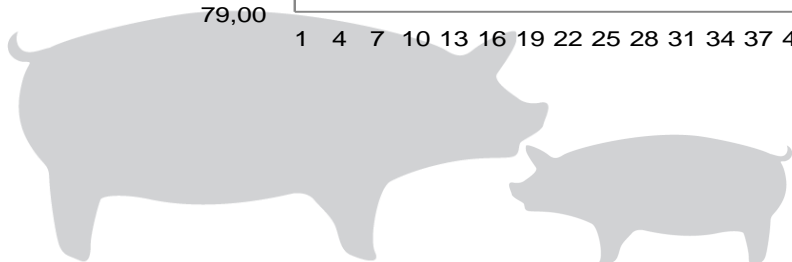

Average weight, Danish Crown (dressed) kg

Week	2018	2017	2016
1	87,18	86,39	85,81
2	87,67	86,78	85,84
3	87,52	86,55	85,32
4	87,32	86,44	84,90
5	86,95	86,39	84,80
6	86,9	86,29	84,83
7	86,71	86,36	84,61
8	86,81	86,51	84,46
9	86,99	86,65	84,41
10	86,9	86,39	84,34
11	86,82	86,40	84,19
12	86,40	86,32	84,13
13	86,27	86,26	86,75
14	88,80	86,01	86,38
15	88,77	86,63	85,77
16	88,6	89,07	85,28
17	88,16	90	86,26
18	88,83	89,88	85,69
19	88,84	89,8	86,76
20	89,77	89,05	86,44
21	89,87	88,69	86,27
22		89,55	86,16
23		89,3	86,03
24		86,66	85,49
25		87,23	84,85
26		86,68	84,54

Week	2018	2017	2016
27		86,58	84,53
28		86,51	84,65
29		86,45	84,63
30		86,29	84,43
31		86,36	84,27
32		85,85	84,36
33		85,94	84,41
34		85,93	84,37
35		85,86	84,69
36		86,11	84,62
37		86,39	84,74
38		86,34	84,75
39		86,26	85,00
40		86,16	85,47
41		86,25	85,49
42		86,37	85,81
43		86,23	85,85
44		86,20	85,83
45		85,67	85,54
46		85,24	85,05
47		85,14	84,92
48		85,54	84,12
49		85,00	83,64
50		84,05	83,00
51		83,66	83,07
52		86,05	85,30
53			
Average (week)	87,72	86,63	85,05

Best regards
Danish Crown