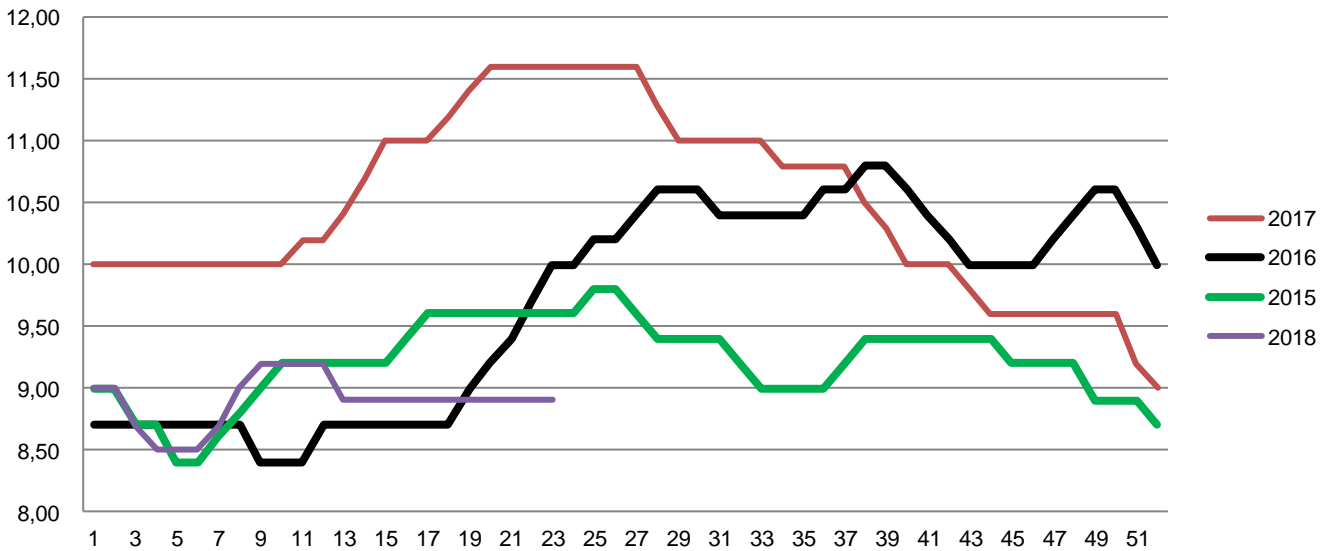

Live hog prices dressed weight

Weight interval	DKK / Kg	
	04.06.2018 – 10.06.2018	28.05.2018 – 03.06.2018
	(Week 23)	(Week 22)
50,0 - 59,9 Kg	4,90-5,90	4,90-5,90
60,0 - 73,9 Kg	7,40-8,85	7,40-8,85
74,0 - 95,9 Kg	8,90	8,90
96,0 - 96,9 Kg	8,60	8,60
97,0 - 97,9 Kg	8,30	8,30
98,0 - 98,9 Kg	8,10	8,10
99,0 - 99,9 Kg	7,70	7,70
100,0 - 109,9 Kg	6,40	6,40

Statistics	DKK / Kg	
	Week 21, 2018	Week 21, 2017
Killings - Danish Crown	250.354	175.275
Hereof sows	5.362	3.509
Average weight	89,87	88,69
Weight interval 50,0 -	2,88%	4,13%
Weight interval 74,0 -	94,25%	92,36%
Weight interval 96,0 -	2,87%	3,51%
Average meat contents	60,92	60,70
Per kg / dressed (DKK)	9,12	11,68
Per hog / dressed (DKK)	819	1036

Best regards
Danish Crown

Weekly pig price – Danish Crown

Week	2018	2017	2016
1	9,00	10,00	8,70
2	9,00	10,00	8,70
3	8,70	10,00	8,70
4	8,50	10,00	8,70
5	8,50	10,00	8,70
6	8,50	10,00	8,70
7	8,70	10,00	8,70
8	9,00	10,00	8,70
9	9,20	10,00	8,40
10	9,20	10,00	8,40
11	9,20	10,20	8,40
12	9,20	10,20	8,70
13	8,90	10,40	8,70
14	8,90	10,70	8,70
15	8,90	11,00	8,70
16	8,90	11,00	8,70
17	8,90	11,00	8,70
18	8,90	11,20	8,70
19	8,90	11,40	9,00
20	8,90	11,60	9,20
21	8,90	11,60	9,40
22	8,90	11,60	9,70
23	8,90	11,60	10,00
24		11,60	10,00
25		11,60	10,20
26		11,60	10,20

Week	2018	2017	2016
27		11,60	10,40
28		11,30	10,60
29		11,00	10,60
30		11,00	10,60
31		11,00	10,40
32		11,00	10,40
33		11,00	10,40
34		10,80	10,40
35		10,80	10,40
36		10,80	10,60
37		10,80	10,60
38		10,50	10,80
39		10,30	10,80
40		10,00	10,60
41		10,00	10,40
42		10,00	10,20
43		9,80	10,00
44		9,60	10,00
45		9,60	10,00
46		9,60	10,00
47		9,60	10,20
48		9,60	10,40
49		9,60	10,60
50		9,60	10,60
51		9,20	10,30
52		9,00	10,00
Average (week)	8,90	10,49	9,69