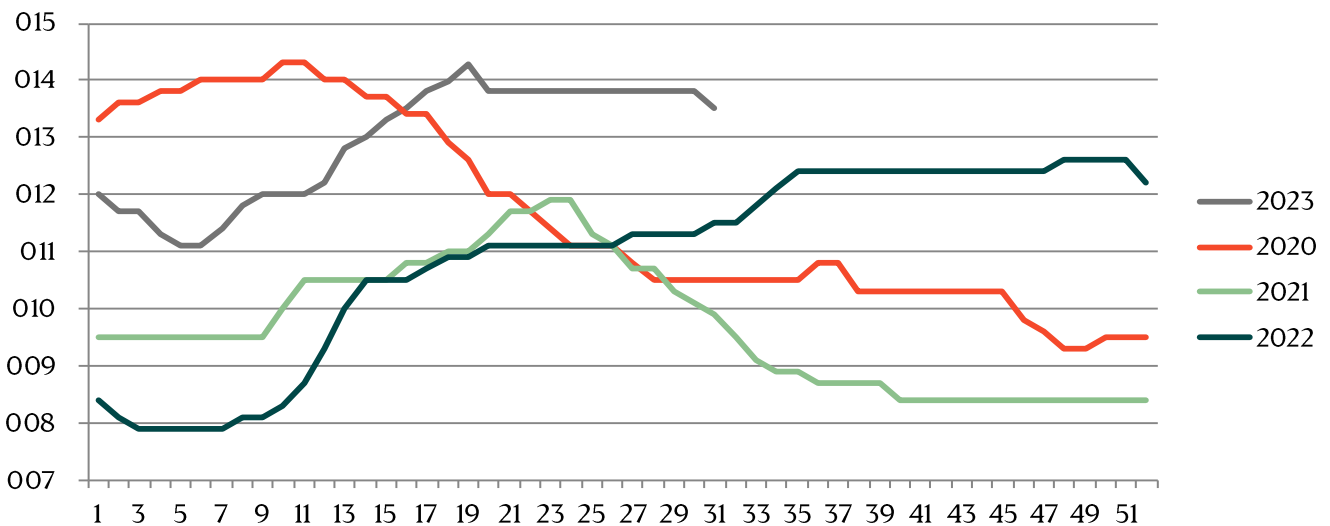

Live hog prices dressed weight

Weight interval	DKK / Kg	
	21.08.2023 -27.08.2023 (Week34)	14.08.2023 -20.08.2023 (Week33)
50,0-59,9	8,50-9,50	8,80-9,80
60,0-62,9	10,5-11,00	10,80-11,30
63,0-65,9	11,25-11,75	11,55-12,05
66,0-68,9	11,90-12,2	12,20-12,50
69,0-72,9	12,35-13,00	12,65-13,30
73,0-97,9	13,50	13,80
98,0-98,9	13,25	13,55
99,0-99,9	12,80	13,10
100,0-100,9	12,35	12,65
101,0-101,9	11,70	12,00
102,0-103,9	11,60	11,90
103,0-104,9	11,50	11,80
105,0-109,9	11,00	11,30
Statistics	DKK / Kg	
	Week 32, 2023	Week 32, 2022
Killings - Danish Crown	191.389	244
Hereof sows	4.296	5.526
Average weight (dressed) kg.	88,80	86,30
Weight interval 50,0 - 69,9 Kg	2,22%	2,77%
Weight interval 70,0 - 94,9 Kg	92,97%	94,12%
Weight interval 95,0 - 109,9 Kg	4,81%	3,10%
Average meat contents	59,49	62,64
Per kg / dressed (DKK)	14,25	11,98
Per hog / dressed (DKK)	1.265	1.034

Weekly pig price – Danish Crown

Week	2023	2022
1	12	8,4
2	11,7	8,1
3	11,7	7,9
4	11,3	7,9
5	11,1	7,9
6	11,1	7,9
7	11,4	7,9
8	11,8	8,1
9	12	8,1
10	12	8,3
11	12	8,7
12	12,2	9,3
13	12,8	10
14	13	10,5
15	13,3	10,5
16	13,5	10,5
17	13,8	10,7
18	13,97	10,9
19	14,29	10,9
20	13,8	11,1
21	13,8	11,1
22	13,8	11,1
23	13,8	11,1
24	13,8	11,1
25	13,8	11,1
26	13,8	11,1

Week	2023	2022
27	13,8	11,3
28	13,8	11,3
29	13,8	11,3
30	13,8	11,3
31	13,5	11,5
32		11,5
33		11,8
34		12,1
35		12,4
36		12,4
37		12,4
38		12,4
39		12,4
40		12,4
41		12,4
42		12,4
43		12,4
44		12,4
45		12,4
46		12,4
47		12,4
48		12,6
49		12,6
50		12,6
51		12,6
52		12,2
Average (week)		