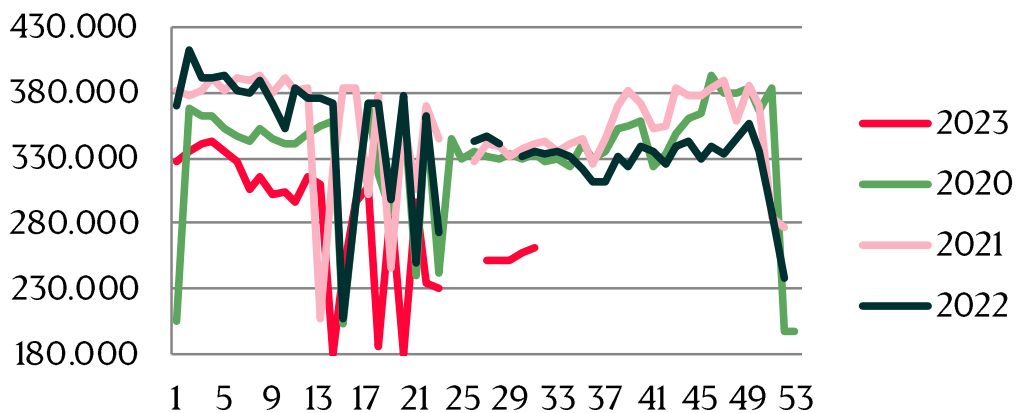

Week	2023	2022
27	13,8	11,3
28	13,8	11,3
29	13,8	11,3
30	13,8	11,3
31	13,5	11,5
32		11,5
33		11,8
34		12,1
35		12,4
36		12,4
37		12,4
38		12,4
39		12,4
40		12,4
41		12,4
42		12,4
43		12,4
44		12,4
45		12,4
46		12,4
47		12,4
48		12,6
49		12,6
50		12,6
51		12,6
52		12,2
Average (week)		

Best regards,
Danish Crown

Average weight, Danish Crown (dressed) kg

Week	2023	2022
1	88,4	92,11
2	88,5	92,11
3	87,9	91,24
4	87,5	90,64
5	87,3	89,86
6	86,8	89,15
7	86,6	88,92
8	86,6	88,63
9	86,2	88,19
10	86,2	87,91
11	85,7	87,26
12	85,4	86,59
13	85	86,32
14	85,2	86,13
15	88,4	85,73
16	88,5	88,34
17	87,4	88,49
18	87,6	87,7
19	87,5	87,14
20	87	87,4
21	88	86,59
22	88,1	87,55
23	88,3	87,33
24	88	87,54
25	87,7	86,86
26	87,5	86,83

Week	2023	2022
27	88,1	86,6
28	88,3	86,34
29	88,4	86,30
30	88,8	86,29
31	88,8	86,07
32		86,27
33		85,90
34		
35		85,88
36		86,05
37		86,39
38		86,75
39		87,17
40		87,32
41		87,5
42		87,8
43		87,8
44		87,80
45		87,70
46		87,9
47		87,80
48		87,8
49		86,80
50		86,1
51		85,90
52		87,6
53		
Average (week)		

Best regards,
Danish Crown

Total killings Denmark (98 % of all slaughtering)

Week	2023	2022	Week	2023	2022
1	327.208	370017	27	251353	346.976
2	334.785	412.711	28	251.801	340.950
3	339.861	391.763	29	250.353	
4	342.823	391.586	30	256.281	331.824
5	335.876	394.179	31	261.268	335.756
6	326.686	382.366	32		333.279
7	306.676	379.879	33		334.547
8	315.066	389.319	34		330.280
9	301192	372.327	35		321.125
10	304.322	353.142	36		311.214
11	295.416	383.511	37		311.887
12	315.105	375.829	38		330.563
13	309.608	376.696	39		322452
14	178.632	372.324	40		338.879
15	242.033	206.975	41		334.441
16	296.528	293.993	42		325.189
17	307.310	372.483	43		339.028
18	185.636	371.227	44		342.172
19	291.673	297.833	45		329.261
20	179.053	378.549	46		339.167
21	295.803	249.061	47		333.531
22	233.718	361.462	48		345.047
23	229.817	273.384	49		356.279
24			50		334.355
25			51		288.904
26		342.337	52		236.903
			53		
			Average (week)		
			Total (year)		