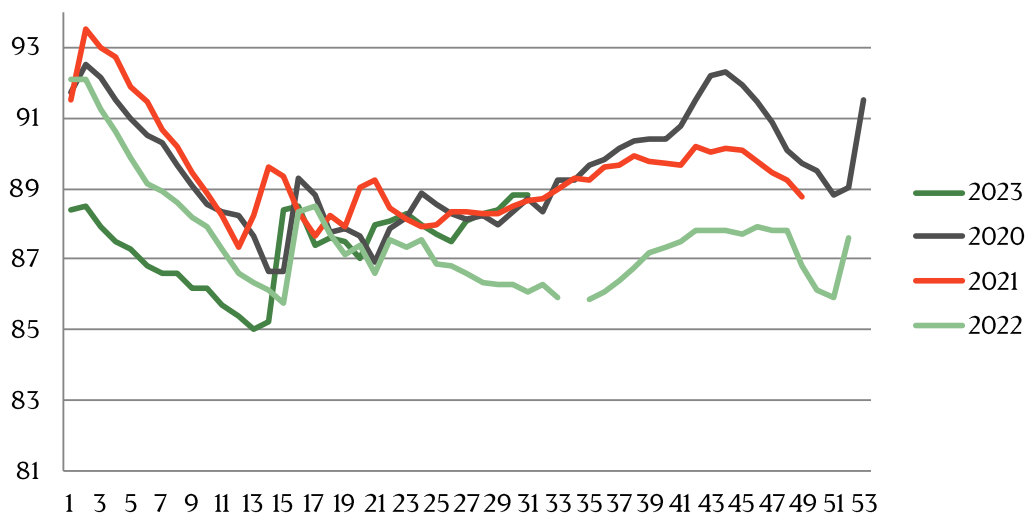

Weekly pig price – Danish Crown

Week	2023	2022
1	12	8,4
2	11,7	8,1
3	11,7	7,9
4	11,3	7,9
5	11,1	7,9
6	11,1	7,9
7	11,4	7,9
8	11,8	8,1
9	12	8,1
10	12	8,3
11	12	8,7
12	12,2	9,3
13	12,8	10
14	13	10,5
15	13,3	10,5
16	13,5	10,5
17	13,8	10,7
18	13,97	10,9
19	14,29	10,9
20	13,8	11,1
21	13,8	11,1
22	13,8	11,1
23	13,8	11,1
24	13,8	11,1
25	13,8	11,1
26	13,8	11,1

Week	2023	2022
27	13,8	11,3
28	13,8	11,3
29	13,8	11,3
30	13,8	11,3
31	13,5	11,5
32		11,5
33		11,8
34		12,1
35		12,4
36		12,4
37		12,4
38		12,4
39		12,4
40		12,4
41		12,4
42		12,4
43		12,4
44		12,4
45		12,4
46		12,4
47		12,4
48		12,6
49		12,6
50		12,6
51		12,6
52		12,2
Average (week)		

Best regards,
Danish Crown

Average weight, Danish Crown (dressed) kg

Week	2023	2022
1	88,4	92,11
2	88,5	92,11
3	87,9	91,24
4	87,5	90,64
5	87,3	89,86
6	86,8	89,15
7	86,6	88,92
8	86,6	88,63
9	86,2	88,19
10	86,2	87,91
11	85,7	87,26
12	85,4	86,59
13	85	86,32
14	85,2	86,13
15	88,4	85,73
16	88,5	88,34
17	87,4	88,49
18	87,6	87,7
19	87,5	87,14
20	87	87,4
21	88	86,59
22	88,1	87,55
23	88,3	87,33
24	88	87,54
25	87,7	86,86
26	87,5	86,83

Week	2023	2022
27	88,1	86,6
28	88,3	86,34
29	88,4	86,30
30	88,8	86,29
31	88,8	86,07
32		86,27
33		85,90
34		
35		85,88
36		86,05
37		86,39
38		86,75
39		87,17
40		87,32
41		87,5
42		87,8
43		87,8
44		87,80
45		87,70
46		87,9
47		87,80
48		87,8
49		86,80
50		86,1
51		85,90
52		87,6
53		
Average (week)		