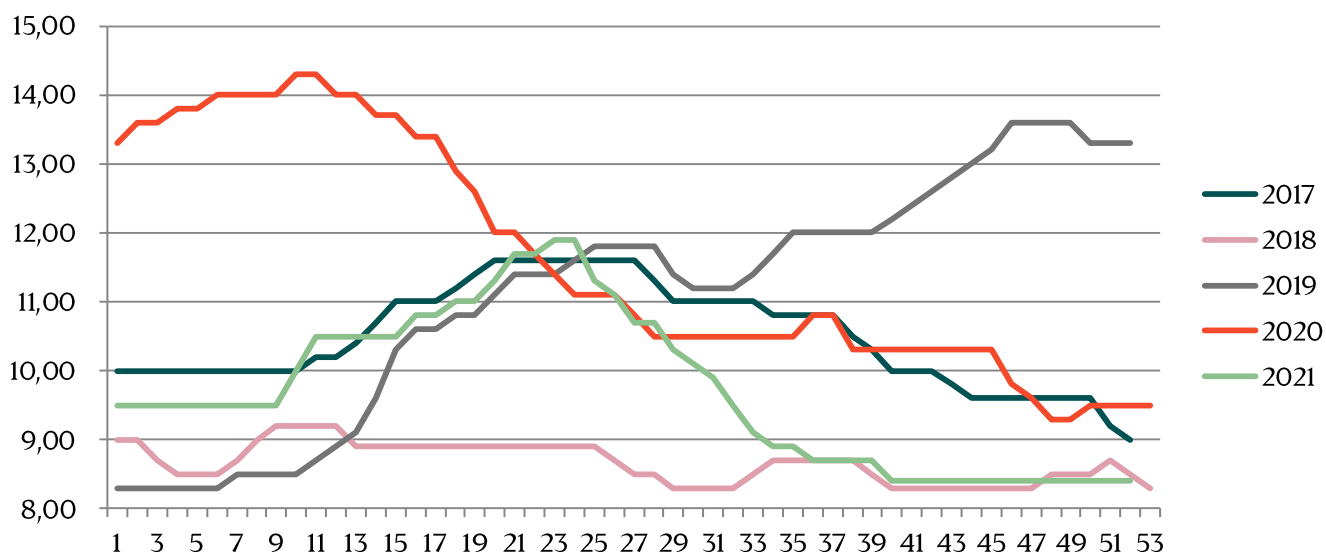

Live hog prices dressed weight

Weight interval	DKK / Kg	
	27.12.2021 - 02.01.2022 (Week 52)	20.12.2021 - 26.12.2021 (Week 51)
50,0-53,9	3,40	3,40
54,0-58,9	4,40	4,40
59,0-61,9	5,40-5,90	5,40-5,90
62,0-71,9	6,15-7,90	6,15-7,90
72,0-96,9	8,40	8,40
97,0-97,9	8,15	8,15
98,0-98,9	7,70	7,70
99,0-99,9	7,25	7,25
100,0-101,9	6,60	6,60
101,0-101,9	6,50	6,50
102,0-103,9	6,40	6,40
104,0-109,9	5,90	5,90
Statistics	Week 50, 2021	Week 50, 2020
Killings - Danish Crown	256.198	269.055
Hereof sows	5.840	4.607
Average weight (dressed) kg.	88,79	89,49
Weight interval 50,0 - 71,9 Kg	2,27%	2,61%
Weight interval 72,0 - 96,9 Kg	94,84%	91,18%
Weight interval 97,0 - 109,9 Kg	2,89%	6,22%
Average meat contents	62,09	61,63
Per kg / dressed (DKK)	8,94	9,73
Per hog / dressed (DKK)	794	871

Best regards,
Danish Crown

Weekly pig price – Danish Crown

Week	2021	2020
1	9,5	13,30
2	9,5	13,60
3	9,5	13,60
4	9,5	13,80
5	9,5	13,80
6	9,5	14,00
7	9,5	14,00
8	9,5	14,00
9	9,5	14,00
10	10	14,30
11	10,5	14,30
12	10,5	14,00
13	10,5	14,00
14	10,5	13,70
15	10,5	13,70
16	10,8	13,40
17	10,8	13,40
18	11	12,90
19	11	12,60
20	11,3	12,00
21	11,7	12,00
22	11,7	11,70
23	11,9	11,40
24	11,9	11,10
25	11,3	11,10
26	11,1	11,10

Week	2021	2020
27	10,7	10,80
28	10,7	10,50
29	10,3	10,50
30	10,1	10,50
31	9,9	10,50
32	9,5	10,50
33	9,1	10,50
34	8,9	10,50
35	8,9	10,50
36	8,7	10,80
37	8,7	10,80
38	8,7	10,30
39	8,7	10,30
40	8,4	10,30
41	8,4	10,30
42	8,4	10,30
43	8,4	10,30
44	8,4	10,30
45	8,4	10,30
46	8,4	9,80
47	8,4	9,60
48	8,4	9,30
49	8,4	9,30
50	8,4	9,50
51	8,4	9,50
52	8,4	9,50
53		9,50
Average (week)	9,70	11,62