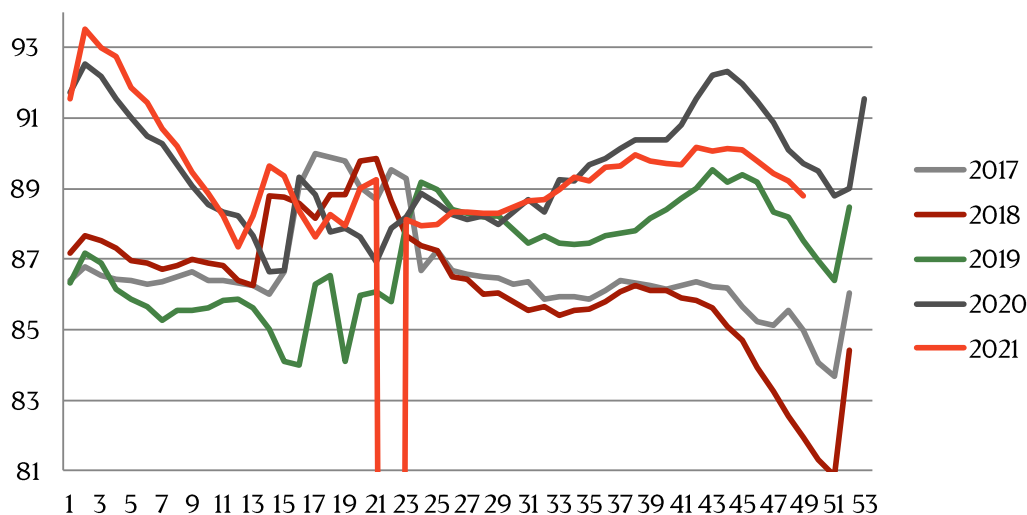

Average weight, Danish Crown (dressed) kg

Week	2021	2020	Week	2021	2020
1	91,54	91,72	27	88,32	88,12
2	93,52	92,53	28	88,29	88,22
3	93,01	92,18	29	88,3	87,98
4	92,73	91,54	30	88,49	88,33
5	91,87	91,01	31	88,67	88,69
6	91,45	90,49	32	88,7	88,33
7	90,7	90,28	33	88,98	89,24
8	90,21	89,66	34	89,31	89,22
9	89,48	89,07	35	89,22	89,69
10	88,85	88,53	36	89,62	89,84
11	88,22	88,33	37	89,65	90,15
12	87,33	88,23	38	89,95	90,37
13	88,22	87,68	39	89,78	90,39
14	89,63	86,65	40	89,7	90,39
15	89,36	86,66	41	89,68	90,80
16	88,37	89,32	42	90,18	91,54
17	87,64	88,84	43	90,06	92,21
18	88,25	87,77	44	90,12	92,32
19	87,94	87,87	45	90,09	91,97
20	89,01	87,64	46	89,79	91,46
21	89,26	86,94	47	89,43	90,88
22	88,47	87,87	48	89,23	90,10
23	88,12	88,21	49	88,79	89,72
24	87,94	88,87	50		89,49
25	87,97	88,57	51		88,80
26	88,32	88,28	52		89,01
			53		91,54
Average (week)	89,44	89,50			

Best regards,
Danish Crown