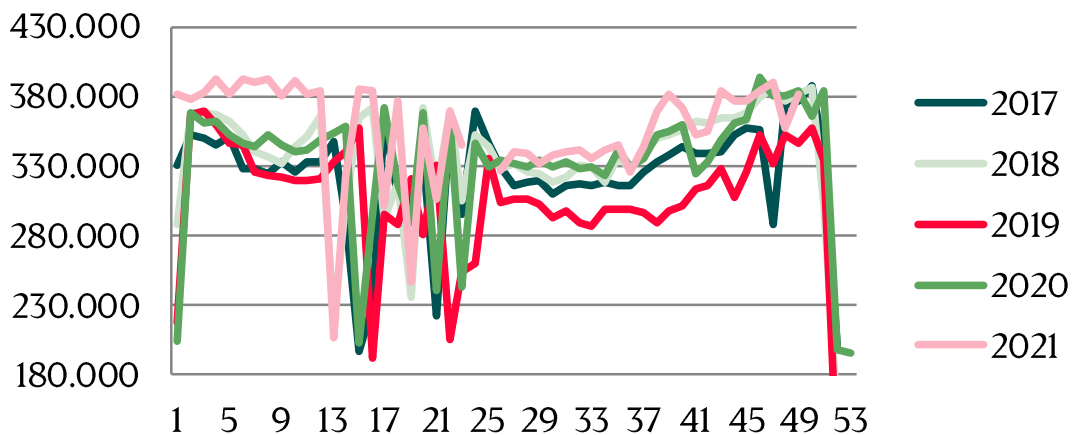

Total killings Denmark (98 % of all slaughtering)

Week	2021	2020
1	381415	203.768
2	377561	367.603
3	382076	361.313
4	392.344	361.348
5	380.862	351.634
6	391.853	345.865
7	389.316	343.499
8	392.803	352.385
9	380.154	344.474
10	391.261	340.237
11	381.022	341.090
12	384.207	348.230
13	206385	353.750
14	321.475	357.739
15	384.550	202.219
16	383.531	294.576
17	301.003	371.519
18	376.870	317184
19	246.249	288.549
20	357.576	368.284
21	305.740	240.165
22	369.313	362.427
23	344.515	242.475
24		345.561
25		329.279
26	326.662	334.024

Week	2021	2020
27	339.818	331.436
28	338.226	328.724
29	331688	333.829
30	337.351	329.207
31	340592	332.989
32	341854	327.563
33	335462	329.490
34	341.092	323.247
35	344.668	341.204
36	325.757	328.517
37	343.827	334.976
38	369.722	352.297
39	380916	354.443
40	372.093	359.244
41	352.509	324.024
42	354.174	332.460
43	383.618	348.445
44	377.096	360.837
45	376.970	363.191
46	384.247	394.011
47	389.554	380.082
48	357.607	379.615
49	381.884	383.771
50		366.131
51		384.293
52		197.639
53		195.863
Average (week)	356.372	331.825
Total (year)	16.749.468	17.586.725

Best regards,
Danish Crown