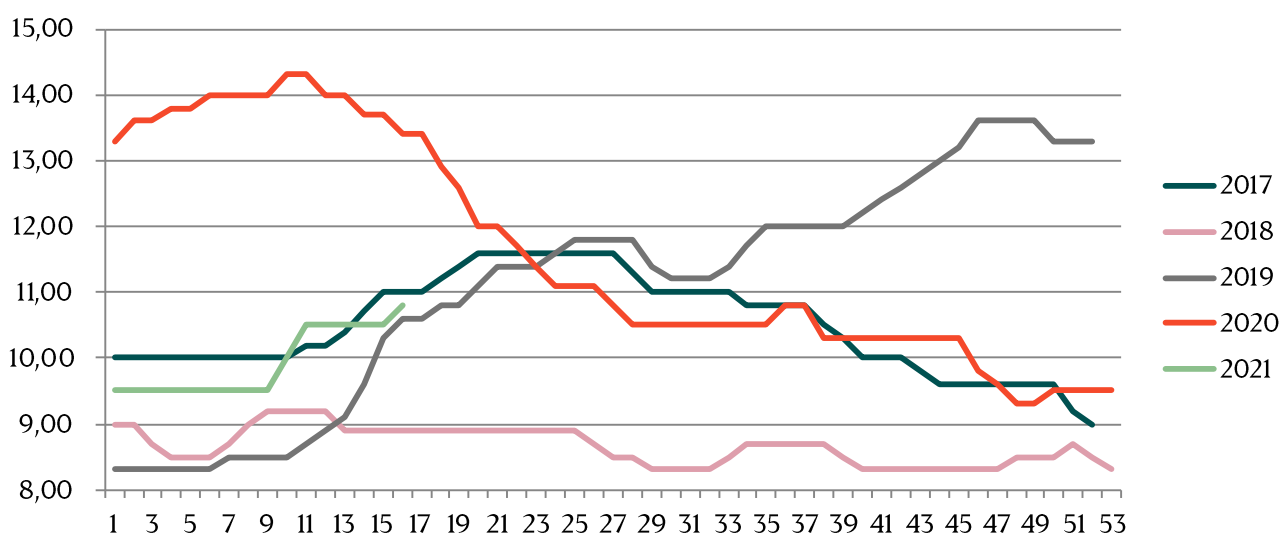

Weekly pig price – Danish Crown

Week	2021	2020
1	9,5	13,30
2	9,5	13,60
3	9,5	13,60
4	9,5	13,80
5	9,5	13,80
6	9,5	14,00
7	9,5	14,00
8	9,5	14,00
9	9,5	14,00
10	10	14,30
11	10,5	14,30
12	10,5	14,00
13	10,5	14,00
14	10,5	13,70
15	10,5	13,70
16	10,8	13,40
17		13,40
18		12,90
19		12,60
20		12,00
21		12,00
22		11,70
23		11,40
24		11,10
25		11,10
26		11,10

Week	2021	2020
27		10,80
28		10,50
29		10,50
30		10,50
31		10,50
32		10,50
33		10,50
34		10,50
35		10,50
36		10,80
37		10,80
38		10,30
39		10,30
40		10,30
41		10,30
42		10,30
43		10,30
44		10,30
45		10,30
46		9,80
47		9,60
48		9,30
49		9,30
50		9,50
51		9,50
52		9,50
53		9,50
Average (week)	9,93	11,62

Best regards,
Danish Crown