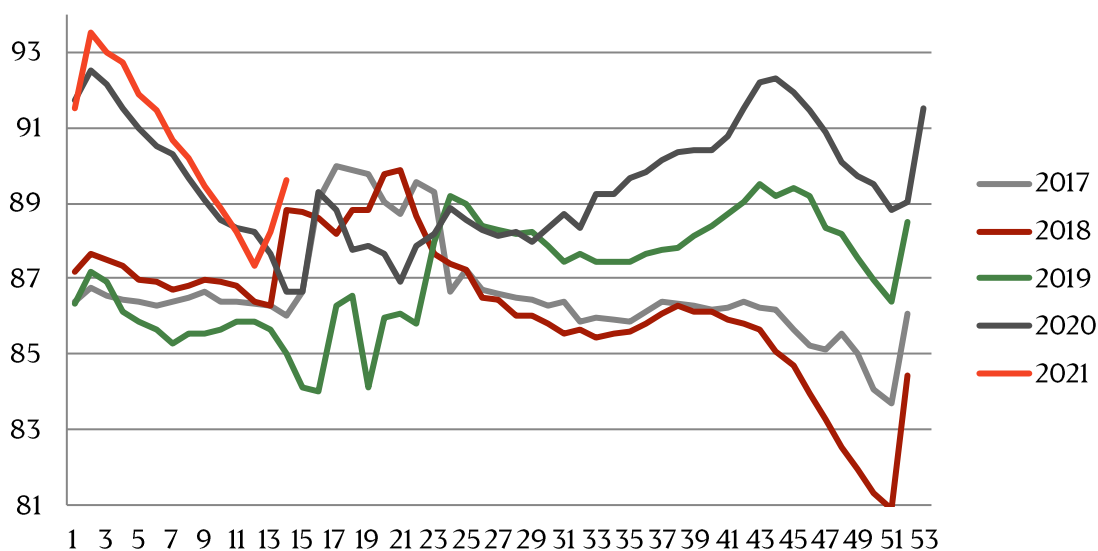

| Week | 2021 | 2020 |
|----------------|------|-------|
| 27 | | 10,80 |
| 28 | | 10,50 |
| 29 | | 10,50 |
| 30 | | 10,50 |
| 31 | | 10,50 |
| 32 | | 10,50 |
| 33 | | 10,50 |
| 34 | | 10,50 |
| 35 | | 10,50 |
| 36 | | 10,80 |
| 37 | | 10,80 |
| 38 | | 10,30 |
| 39 | | 10,30 |
| 40 | | 10,30 |
| 41 | | 10,30 |
| 42 | | 10,30 |
| 43 | | 10,30 |
| 44 | | 10,30 |
| 45 | | 10,30 |
| 46 | | 9,80 |
| 47 | | 9,60 |
| 48 | | 9,30 |
| 49 | | 9,30 |
| 50 | | 9,50 |
| 51 | | 9,50 |
| 52 | | 9,50 |
| 53 | | 9,50 |
| Average (week) | 9,93 | 11,62 |

Best regards,
Danish Crown

Average weight, Danish Crown (dressed) kg

| Week | 2021 | 2020 |
|------|-------|-------|
| 1 | 91,54 | 91,72 |
| 2 | 93,52 | 92,53 |
| 3 | 93,01 | 92,18 |
| 4 | 92,73 | 91,54 |
| 5 | 91,87 | 91,01 |
| 6 | 91,45 | 90,49 |
| 7 | 90,7 | 90,28 |
| 8 | 90,21 | 89,66 |
| 9 | 89,48 | 89,07 |
| 10 | 88,85 | 88,53 |
| 11 | 88,22 | 88,33 |
| 12 | 87,33 | 88,23 |
| 13 | 88,22 | 87,68 |
| 14 | 89,63 | 86,65 |
| 15 | | 86,66 |
| 16 | | 89,32 |
| 17 | | 88,84 |
| 18 | | 87,77 |
| 19 | | 87,87 |
| 20 | | 87,64 |
| 21 | | 86,94 |
| 22 | | 87,87 |
| 23 | | 88,21 |
| 24 | | 88,87 |
| 25 | | 88,57 |
| 26 | | 88,28 |

| Week | 2021 | 2020 |
|----------------|-------|-------|
| 27 | | 88,12 |
| 28 | | 88,22 |
| 29 | | 87,98 |
| 30 | | 88,33 |
| 31 | | 88,69 |
| 32 | | 88,33 |
| 33 | | 89,24 |
| 34 | | 89,22 |
| 35 | | 89,69 |
| 36 | | 89,84 |
| 37 | | 90,15 |
| 38 | | 90,37 |
| 39 | | 90,39 |
| 40 | | 90,39 |
| 41 | | 90,80 |
| 42 | | 91,54 |
| 43 | | 92,21 |
| 44 | | 92,32 |
| 45 | | 91,97 |
| 46 | | 91,46 |
| 47 | | 90,88 |
| 48 | | 90,10 |
| 49 | | 89,72 |
| 50 | | 89,49 |
| 51 | | 88,80 |
| 52 | | 89,01 |
| 53 | | 91,54 |
| Average (week) | 90,48 | 89,50 |