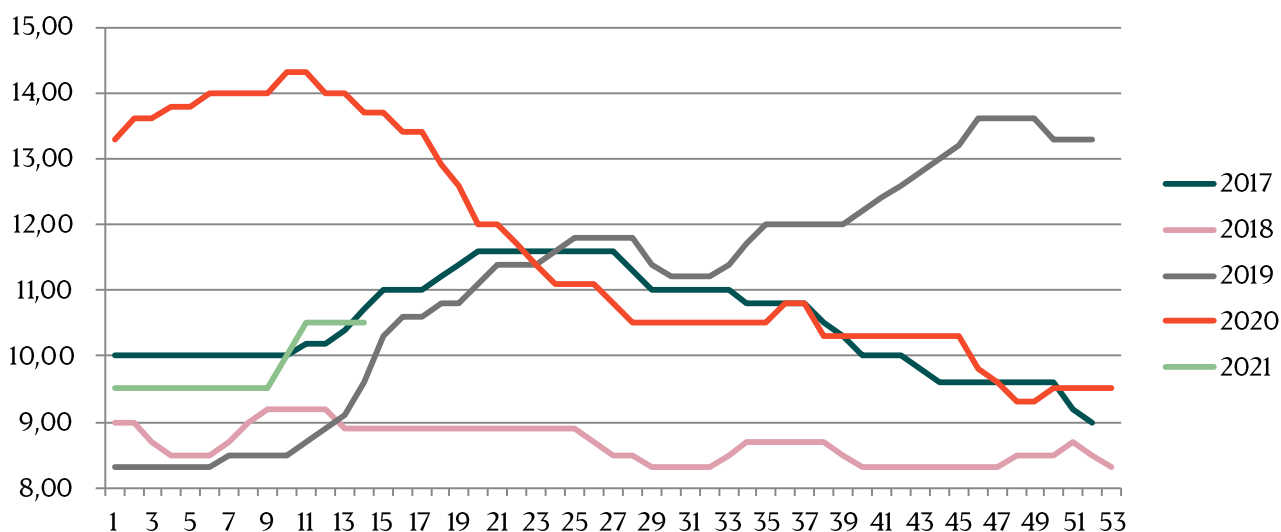

Live hog prices dressed weight

Weight interval	DKK / Kg	
	05.04.2021-11.04.2021 (Week 14)	29.03.2021-04.04.2021 (Week 15)
50,0-50,9	5,50	5,50
51,0-55,9	6,50	6,50
56,0-58,9	7,50-8,00	7,50-8,00
59,0-68,9	8,25-10,00	8,25-10,00
69,0-93,9	10,50	10,50
94,0-94,9	10,25	10,25
95,0-95,9	9,80	9,80
96,0-96,9	9,35	9,35
97,0-97,9	8,70	8,70
98,0-98,9	8,60	8,60
99,0-100,9	8,50	8,50
101,0-109,9	8,00	8,00
Statistics	Week 12, 2021	Week 12, 2020
Killings - Danish Crown	278.195	254.723
Hereof sows	4.801	4.218
Average weight (dressed) kg.	87,33	88,23
Weight interval 50,0 - 71,9 Kg	1,66%	1,35%
Weight interval 72,0 - 96,9 Kg	87,07%	89,63%
Weight interval 97,0 - 109,9 Kg	11,27%	9,03%
Average meat contents	62,03	61,62
Per kg / dressed (DKK)	10,78	14,21
Per hog / dressed (DKK)	941	1.254

Best regards,
Danish Crown

Weekly pig price – Danish Crown

Week	2021	2020
1	9,5	13,30
2	9,5	13,60
3	9,5	13,60
4	9,5	13,80
5	9,5	13,80
6	9,5	14,00
7	9,5	14,00
8	9,5	14,00
9	9,5	14,00
10	10	14,30
11	10,5	14,30
12	10,5	14,00
13	10,5	14,00
14	10,5	13,70
15		13,70
16		13,40
17		13,40
18		12,90
19		12,60
20		12,00
21		12,00
22		11,70
23		11,40
24		11,10
25		11,10
26		11,10

Week	2021	2020
27		10,80
28		10,50
29		10,50
30		10,50
31		10,50
32		10,50
33		10,50
34		10,50
35		10,50
36		10,80
37		10,80
38		10,30
39		10,30
40		10,30
41		10,30
42		10,30
43		10,30
44		10,30
45		10,30
46		9,80
47		9,60
48		9,30
49		9,30
50		9,50
51		9,50
52		9,50
53		9,50
Average (week)	9,82	11,62

Best regards,

Danish Crown

Average weight, Danish Crown (dressed) kg

Week	2021	2020
1	91,54	91,72
2	93,52	92,53
3	93,01	92,18
4	92,73	91,54
5	91,87	91,01
6	91,45	90,49
7	90,7	90,28
8	90,21	89,66
9	89,48	89,07
10	88,85	88,53
11	88,22	88,33
12	87,33	88,23
13		87,68
14		86,65
15		86,66
16		89,32
17		88,84
18		87,77
19		87,87
20		87,64
21		86,94
22		87,87
23		88,21
24		88,87
25		88,57
26		88,28