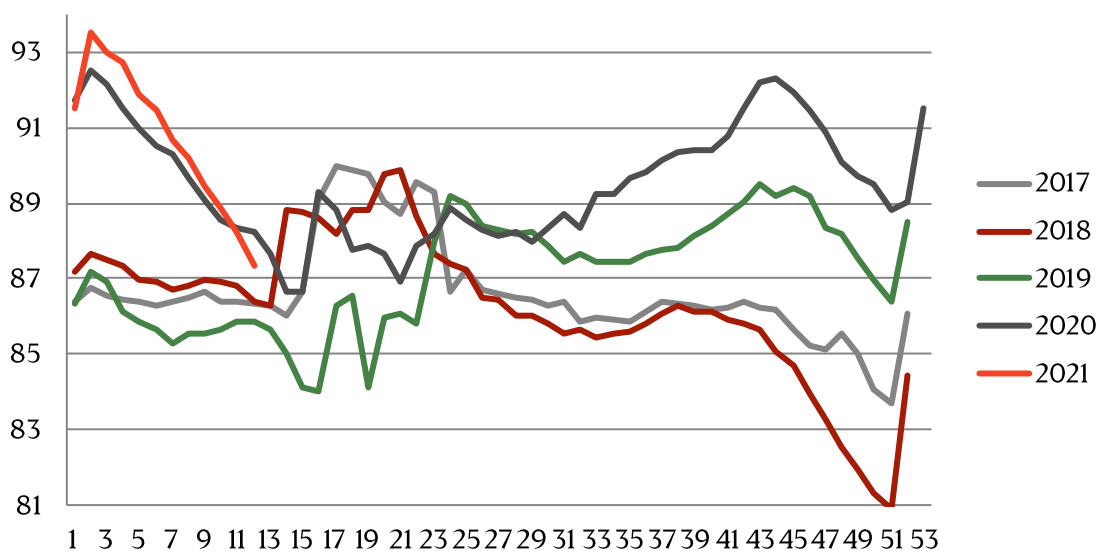

Best regards,
Danish Crown

Weekly pig price – Danish Crown

Week	2021	2020
1	9,5	13,30
2	9,5	13,60
3	9,5	13,60
4	9,5	13,80
5	9,5	13,80
6	9,5	14,00
7	9,5	14,00
8	9,5	14,00
9	9,5	14,00
10	10	14,30
11	10,5	14,30
12	10,5	14,00
13	10,5	14,00
14	10,5	13,70
15		13,70
16		13,40
17		13,40
18		12,90
19		12,60
20		12,00
21		12,00
22		11,70
23		11,40
24		11,10
25		11,10
26		11,10

Week	2021	2020
27		10,80
28		10,50
29		10,50
30		10,50
31		10,50
32		10,50
33		10,50
34		10,50
35		10,50
36		10,80
37		10,80
38		10,30
39		10,30
40		10,30
41		10,30
42		10,30
43		10,30
44		10,30
45		10,30
46		9,80
47		9,60
48		9,30
49		9,30
50		9,50
51		9,50
52		9,50
53		9,50
Average (week)	9,82	11,62

Best regards,

Danish Crown

Average weight, Danish Crown (dressed) kg

Week	2021	2020
1	91,54	91,72
2	93,52	92,53
3	93,01	92,18
4	92,73	91,54
5	91,87	91,01
6	91,45	90,49
7	90,7	90,28
8	90,21	89,66
9	89,48	89,07
10	88,85	88,53
11	88,22	88,33
12	87,33	88,23
13		87,68
14		86,65
15		86,66
16		89,32
17		88,84
18		87,77
19		87,87
20		87,64
21		86,94
22		87,87
23		88,21
24		88,87
25		88,57
26		88,28

Week	2021	2020
27		88,12
28		88,22
29		87,98
30		88,33
31		88,69
32		88,33
33		89,24
34		89,22
35		89,69
36		89,84
37		90,15
38		90,37
39		90,39
40		90,39
41		90,80
42		91,54
43		92,21
44		92,32
45		91,97
46		91,46
47		90,88
48		90,10
49		89,72
50		89,49
51		88,80
52		89,01
53		91,54
Average (week)	90,74	89,50