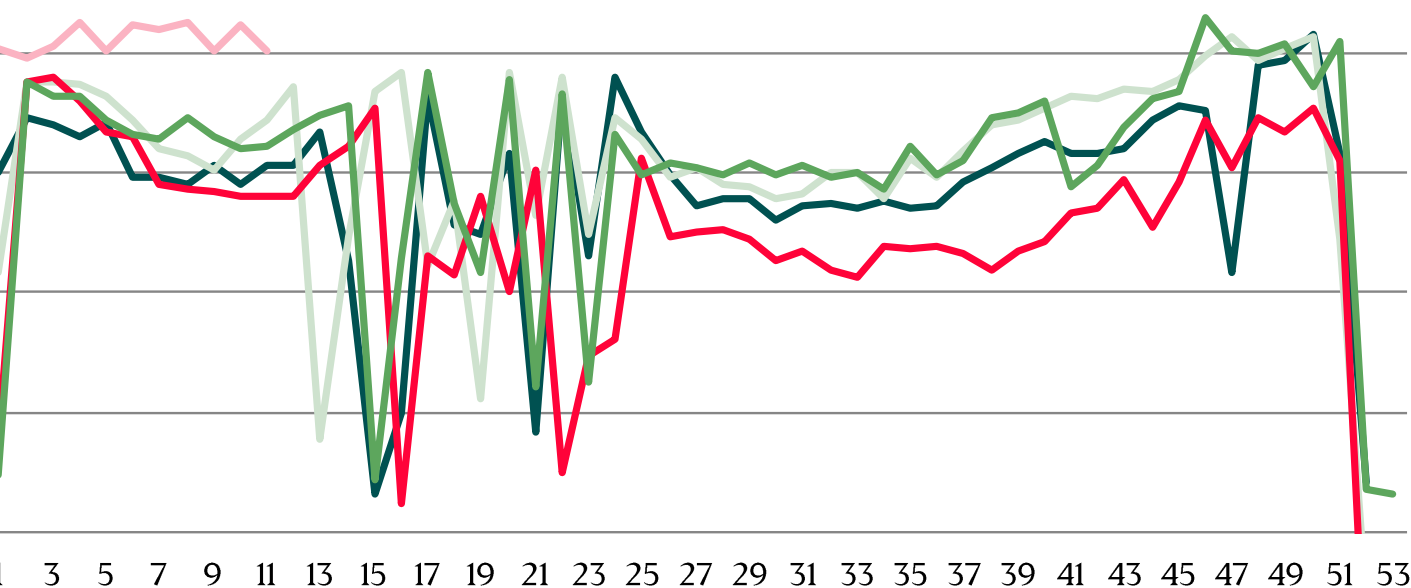

Best regards,

Danish Crown

Average weight, Danish Crown (dressed) kg

Week	2021	2020
1	91,54	91,72
2	93,52	92,53
3	93,01	92,18
4	92,73	91,54
5	91,87	91,01
6	91,45	90,49
7	90,7	90,28
8	90,21	89,66
9	89,48	89,07
10	88,85	88,53
11	88,22	88,33
12	87,33	88,23
13		87,68
14		86,65
15		86,66
16		89,32
17		88,84
18		87,77
19		87,87
20		87,64
21		86,94
22		87,87
23		88,21
24		88,87
25		88,57
26		88,28

Week	2021	2020
27		88,12
28		88,22
29		87,98
30		88,33
31		88,69
32		88,33
33		89,24
34		89,22
35		89,69
36		89,84
37		90,15
38		90,37
39		90,39
40		90,39
41		90,80
42		91,54
43		92,21
44		92,32
45		91,97
46		91,46
47		90,88
48		90,10
49		89,72
50		89,49
51		88,80
52		89,01
53		91,54
Average (week)	90,74	89,50

Best regards,
Danish Crown

Total killings Denmark (98 % of all slaughtering)

Week	2021	2020
1	381415	203.768
2	377561	367.603
3	382076	361.313
4	392.344	361.348
5	380.862	351.634
6	391.853	345.865
7	389.316	343.499
8	392.803	352.385
9	380.154	344.474
10	391.261	340.237
11	381.022	341.090
12		348.230
13		353.750
14		357.739
15		202.219
16		294.576
17		371.519
18		317184
19		288.549
20		368.284
21		240.165
22		362.427
23		242.475
24		345.561
25		329.279
26		334.024

Week	2021	2020
27		331.436
28		328.724
29		333.829
30		329.207
31		332.989
32		327.563
33		329.490
34		323.247
35		341.204
36		328.517
37		334.976
38		352.297
39		354.443
40		359.244
41		324.024
42		332.460
43		348.445
44		360.837
45		363.191
46		394.011
47		380.082
48		379.615
49		383.771
50		366.131
51		384.293
52		197.639
53		195.863