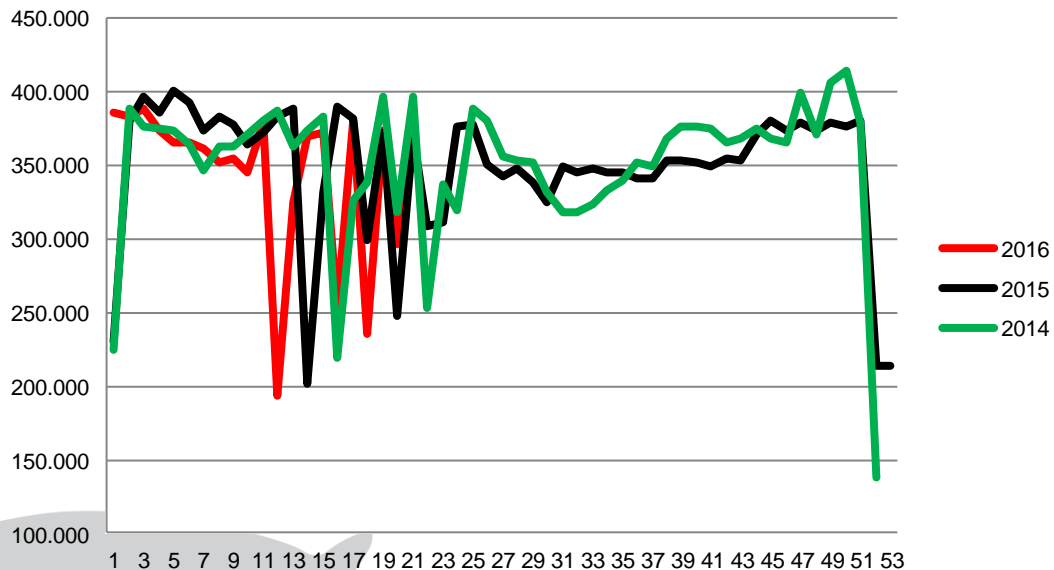

Total killings Denmark (98 % of all slaughtering's)

Week	2016	2015	2014
1	385.797	229.696	225.021
2	383.047	381.074	388.283
3	388.343	396.436	375.944
4	374.324	386.516	374.727
5	364.970	400.526	374.031
6	365.467	392.058	364.321
7	361.117	374.154	346.016
8	351.555	382.955	362.164
9	354.974	377.658	362.682
10	344.868	363.533	371.605
11	379.319	371.898	380.669
12	194.070	382.753	387.141
13	325.218	388.293	362.889
14	369.446	201.403	373.117
15	372.017	331.081	383.169
16	253.752	390.229	219.183
17	380.456	381.499	326.008
18	235.445	299.820	338.071
19	373.955	372.029	396.501
20	296.852	247.949	318.078
21	368.802	371.320	396.338
22		308.817	253.122
23		310.785	337.138
24		376.431	318.893
25		377.649	388.898
26		350.258	380.748

Week	2016	2015	2014
27		342.545	356.503
28		348.323	353.806
29		338.607	352.233
30		325.378	332.099
31		349.050	317.876
32		345.000	318.668
33		347.860	323.552
34		345.284	333.185
35		345.856	340.034
36		341.651	352.062
37		341.372	348.664
38		354.011	368.494
39		353.679	376.946
40		352.539	376.297
41		349.023	374.505
42		355.194	364.912
43		353.428	368.832
44		370.453	374.565
45		381.122	368.182
46		374.076	366.168
47		379.225	399.296
48		373.294	371.471
49		378.861	406.665
50		376.079	413.966
51		380.302	378.561
52		214.345	137.802
53		214.290	
Average (week)		348.635	351.540
Total (year)		18.263.377	18.280.101

Best regards
Danish Crown