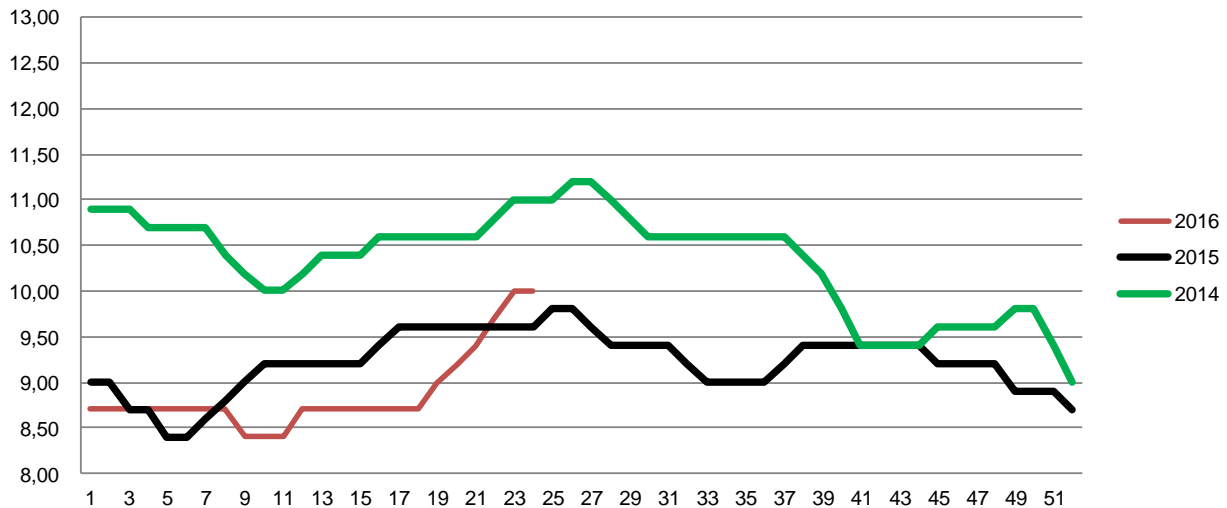

Weekly pig price – Danish Crown

Week	2016	2015	2014
1	8,70	9,00	10,90
2	8,70	9,00	10,90
3	8,70	8,70	10,90
4	8,70	8,70	10,70
5	8,70	8,40	10,70
6	8,70	8,40	10,70
7	8,70	8,60	10,70
8	8,70	8,80	10,40
9	8,40	9,00	10,20
10	8,40	9,20	10,00
11	8,40	9,20	10,00
12	8,70	9,20	10,20
13	8,70	9,20	10,40
14	8,70	9,20	10,40
15	8,70	9,20	10,40
16	8,70	9,40	10,60
17	8,70	9,60	10,60
18	8,70	9,60	10,60
19	9,00	9,60	10,60
20	9,20	9,60	10,60
21	9,40	9,60	10,60
22	9,70	9,60	10,80
23	10,00	9,60	11,00
24	10,00	9,60	11,00
25		9,80	11,00
26		9,80	11,20

Week	2016	2015	2014
27		9,60	11,20
28		9,40	11,00
29		9,40	10,80
30		9,40	10,60
31		9,40	10,60
32		9,20	10,60
33		9,00	10,60
34		9,00	10,60
35		9,00	10,60
36		9,00	10,60
37		9,20	10,60
38		9,40	10,40
39		9,40	10,20
40		9,40	9,80
41		9,40	9,40
42		9,40	9,40
43		9,40	9,40
44		9,40	9,40
45		9,20	9,60
46		9,20	9,60
47		9,20	9,60
48		9,20	9,60
49		8,90	9,80
50		8,90	9,80
51		8,90	9,40
52		8,70	9,00
Average (week)	8,88	9,22	10,35

Best regards
Danish Crown