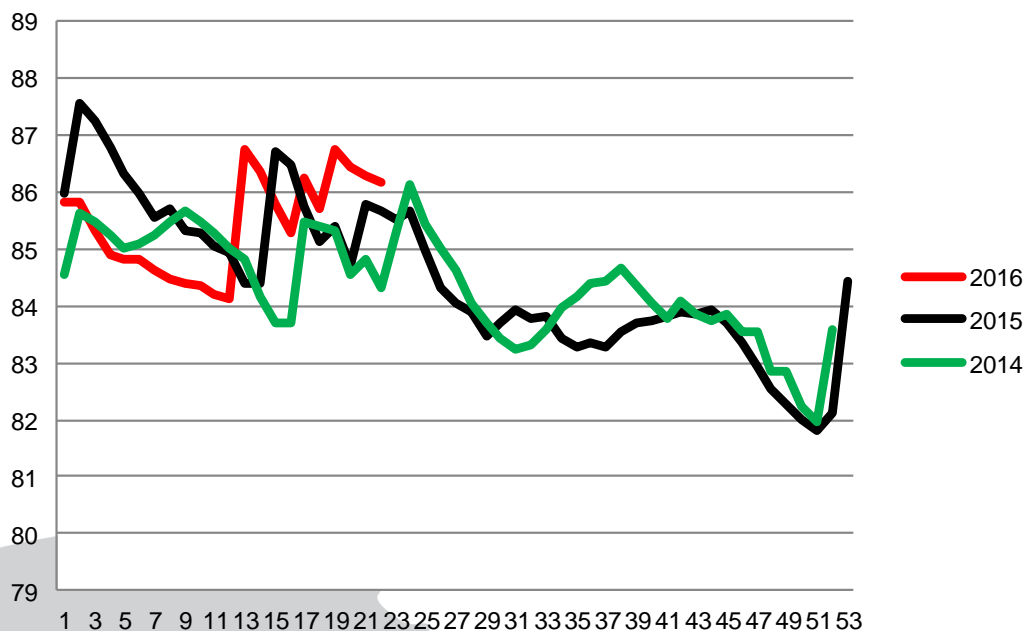

Average weight, Danish Crown (dressed) kg

Week	2016	2015	2014
1	85,81	85,98	84,55
2	85,84	87,57	85,63
3	85,32	87,26	85,49
4	84,90	86,79	85,26
5	84,80	86,31	85,03
6	84,83	85,96	85,08
7	84,61	85,55	85,25
8	84,46	85,69	85,46
9	84,41	85,32	85,68
10	84,34	85,29	85,48
11	84,19	85,05	85,27
12	84,13	84,94	85,02
13	86,75	84,41	84,80
14	86,38	84,41	84,18
15	85,77	86,72	83,71
16	85,28	86,49	83,70
17	86,26	85,73	85,47
18	85,69	85,13	85,38
19	86,76	85,39	85,31
20	86,44	84,72	84,56
21	86,27	85,77	84,80
22	86,16	85,68	84,31
23		85,51	85,33
24		85,66	86,12
25		84,98	85,45
26		84,30	85,00

Week	2016	2015	2014
27		84,04	84,64
28		83,89	84,03
29		83,47	83,69
30		83,71	83,43
31		83,94	83,22
32		83,77	83,33
33		83,80	83,57
34		83,44	83,97
35		83,29	84,18
36		83,34	84,41
37		83,26	84,45
38		83,53	84,65
39		83,69	84,37
40		83,74	84,03
41		83,82	83,78
42		83,89	84,10
43		83,84	83,85
44		83,92	83,74
45		83,71	83,84
46		83,35	83,54
47		82,93	83,54
48		82,54	82,85
49		82,27	82,86
50		82,00	82,22
51		81,81	81,97
52		82,13	83,59
53		84,43	
Average (week)		84,49	84,37
Change (week)		0,15%	2,16%

Best regards
Danish Crown