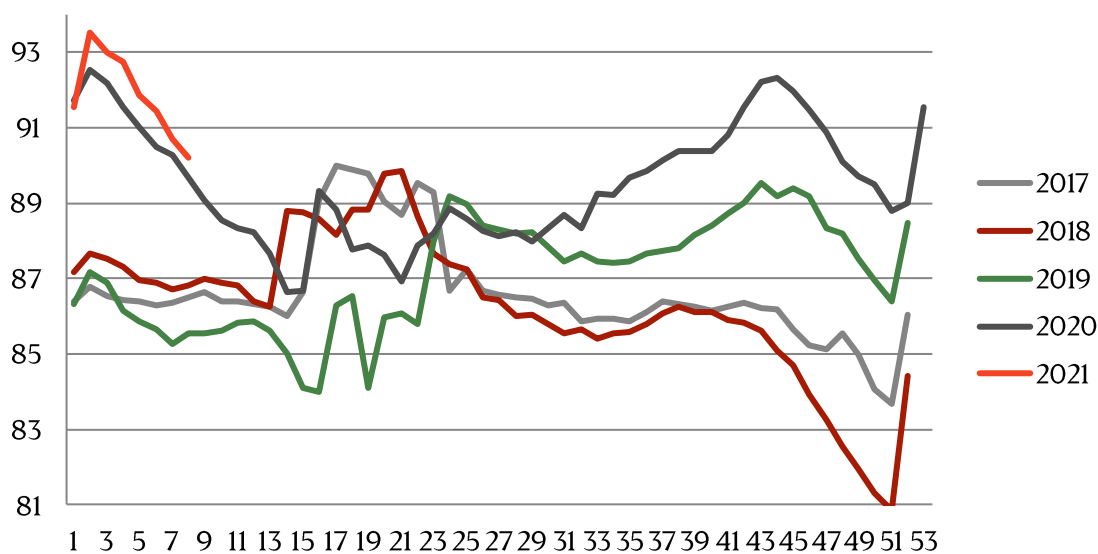

Best regards,
Danish Crown

Weekly pig price – Danish Crown

Week	2021	2020
1	9,5	13,30
2	9,5	13,60
3	9,5	13,60
4	9,5	13,80
5	9,5	13,80
6	9,5	14,00
7	9,5	14,00
8	9,5	14,00
9	9,5	14,00
10	10	14,30
11		14,30
12		14,00
13		14,00
14		13,70
15		13,70
16		13,40
17		13,40
18		12,90
19		12,60
20		12,00
21		12,00
22		11,70
23		11,40
24		11,10
25		11,10
26		11,10

Week	2021	2020
27		10,80
28		10,50
29		10,50
30		10,50
31		10,50
32		10,50
33		10,50
34		10,50
35		10,50
36		10,80
37		10,80
38		10,30
39		10,30
40		10,30
41		10,30
42		10,30
43		10,30
44		10,30
45		10,30
46		9,80
47		9,60
48		9,30
49		9,30
50		9,50
51		9,50
52		9,50
53		9,50
Average (week)	9,55	11,62

Best regards,
Danish Crown

Average weight, Danish Crown (dressed) kg

Week	2021	2020
1	91,54	91,72
2	93,52	92,53
3	93,01	92,18
4	92,73	91,54
5	91,87	91,01
6	91,45	90,49
7	90,7	90,28
8	90,21	89,66
9		89,07
10		88,53
11		88,33
12		88,23
13		87,68
14		86,65
15		86,66
16		89,32
17		88,84
18		87,77
19		87,87
20		87,64
21		86,94
22		87,87
23		88,21
24		88,87
25		88,57
26		88,28

Week	2021	2020
27		88,12
28		88,22
29		87,98
30		88,33
31		88,69
32		88,33
33		89,24
34		89,22
35		89,69
36		89,84
37		90,15
38		90,37
39		90,39
40		90,39
41		90,80
42		91,54
43		92,21
44		92,32
45		91,97
46		91,46
47		90,88
48		90,10
49		89,72
50		89,49
51		88,80
52		89,01
53		91,54
Average (week)	91,88	89,50