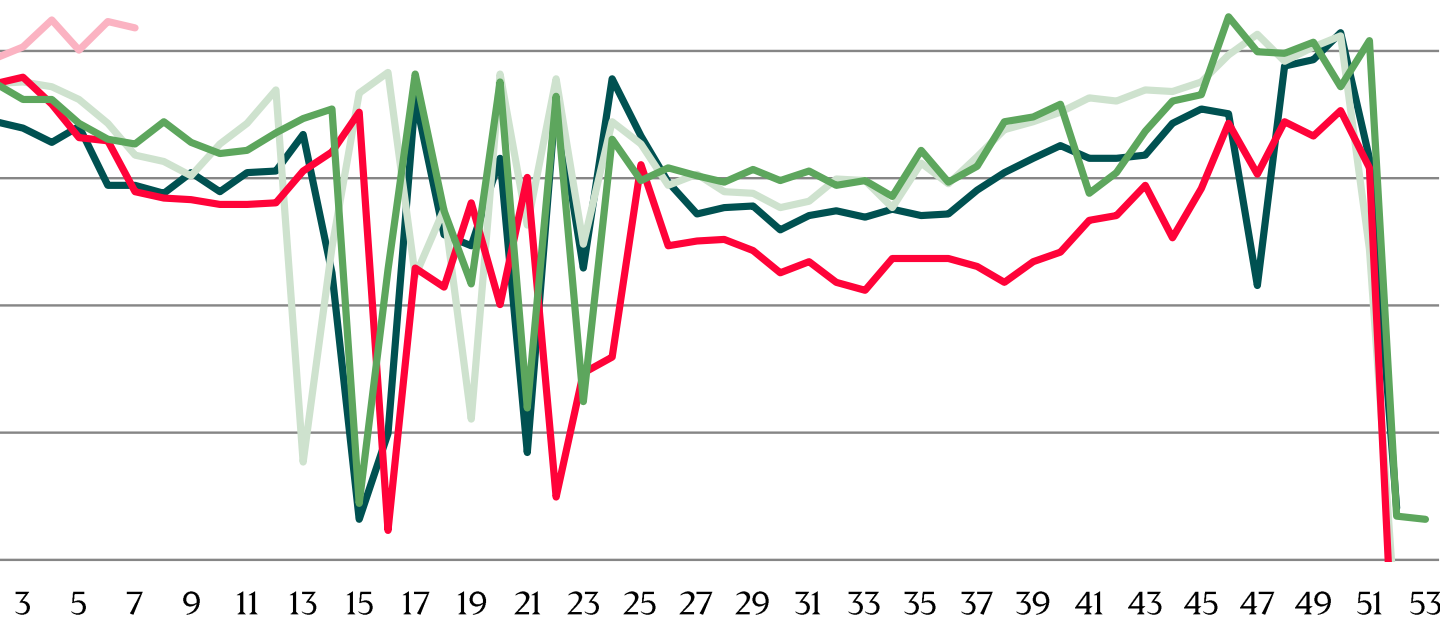

Best regards,
Danish Crown

Average weight, Danish Crown (dressed) kg

Week	2021	2020
1	91,54	91,72
2	93,52	92,53
3	93,01	92,18
4	92,73	91,54
5	91,87	91,01
6	91,45	90,49
7	90,7	90,28
8	90,21	89,66
9		89,07
10		88,53
11		88,33
12		88,23
13		87,68
14		86,65
15		86,66
16		89,32
17		88,84
18		87,77
19		87,87
20		87,64
21		86,94
22		87,87
23		88,21
24		88,87
25		88,57
26		88,28

Week	2021	2020
27		88,12
28		88,22
29		87,98
30		88,33
31		88,69
32		88,33
33		89,24
34		89,22
35		89,69
36		89,84
37		90,15
38		90,37
39		90,39
40		90,39
41		90,80
42		91,54
43		92,21
44		92,32
45		91,97
46		91,46
47		90,88
48		90,10
49		89,72
50		89,49
51		88,80
52		89,01
53		91,54
Average (week)	91,88	89,50

Best regards,

Danish Crown

Total killings Denmark (98 % of all slaughtering)

Week	2021	2020
1	381415	203.768
2	377561	367.603
3	382076	361.313
4	392.344	361.348
5	380.862	351.634
6	391.853	345.865
7	389.316	343.499
8		352.385
9		344.474
10		340.237
11		341.090
12		348.230
13		353.750
14		357.739
15		202.219
16		294.576
17		371.519
18		317184
19		288.549
20		368.284
21		240.165
22		362.427
23		242.475
24		345.561
25		329.279
26		334.024

Week	2021	2020
27		331.436
28		328.724
29		333.829
30		329.207
31		332.989
32		327.563
33		329.490
34		323.247
35		341.204
36		328.517
37		334.976
38		352.297
39		354.443
40		359.244
41		324.024
42		332.460
43		348.445
44		360.837
45		363.191
46		394.011
47		380.082
48		379.615
49		383.771
50		366.131
51		384.293
52		197.639