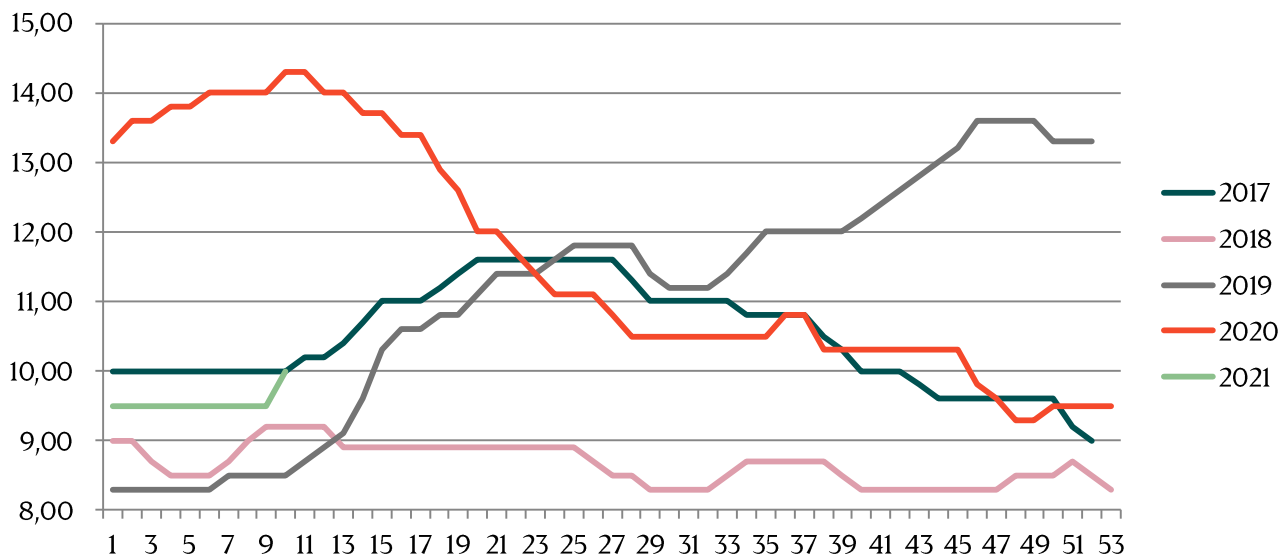

Live hog prices dressed weight

Weight interval	DKK / Kg	
	08.03.2021 -14.03.2021 (Week 10)	01.03.2021 -07.03.2021 (Week 09)
50,0-53,9	5,00	4,50
54,0-58,9	6,00	5,50
59,0-68,9	7,00-8,85	6,50-8,35
69,0-71,9	9,50	9,00
72,0-96,9	10,00	9,50
97,0-97,9	9,75	9,25
98,0-98,9	9,30	8,80
99,0-99,9	8,85	8,35
100,0-100,9	8,20	7,70
101,0-101,9	8,10	7,60
102,0-102,9	8,00	7,50
103,0-103,9	8,00	7,50
104,0-109,9	7,50	7,00
Statistics		
	Week 08, 2021	Week 08, 2020
Killings - Danish Crown	289.489	256.640
Hereof sows	4.334	3.711
Average weight (dressed) kg.	90,21	89,66
Weight interval 50,0 - 71,9 Kg	1,76%	1,78%
Weight interval 72,0 - 96,9 Kg	90,85%	90,56%
Weight interval 97,0 - 109,9 Kg	7,39*%	7,66%
Average meat contents	61,89	61,42
Per kg / dressed (DKK)	9,79	14,19
Per hog / dressed (DKK)	883	1.272

Best regards,
Danish Crown

Weekly pig price – Danish Crown

Week	2021	2020
1	9,5	13,30
2	9,5	13,60
3	9,5	13,60
4	9,5	13,80
5	9,5	13,80
6	9,5	14,00
7	9,5	14,00
8	9,5	14,00
9	9,5	14,00
10	10	14,30
11		14,30
12		14,00
13		14,00
14		13,70
15		13,70
16		13,40
17		13,40
18		12,90
19		12,60
20		12,00
21		12,00
22		11,70
23		11,40
24		11,10
25		11,10
26		11,10

Week	2021	2020
27		10,80
28		10,50
29		10,50
30		10,50
31		10,50
32		10,50
33		10,50
34		10,50
35		10,50
36		10,80
37		10,80
38		10,30
39		10,30
40		10,30
41		10,30
42		10,30
43		10,30
44		10,30
45		10,30
46		9,80
47		9,60
48		9,30
49		9,30
50		9,50
51		9,50
52		9,50
53		9,50
Average (week)	9,55	11,62

Best regards,
Danish Crown

Average weight, Danish Crown (dressed) kg

Week	2021	2020
1	91,54	91,72
2	93,52	92,53
3	93,01	92,18
4	92,73	91,54
5	91,87	91,01
6	91,45	90,49
7	90,7	90,28
8	90,21	89,66
9		89,07
10		88,53
11		88,33
12		88,23
13		87,68
14		86,65
15		86,66
16		89,32
17		88,84
18		87,77
19		87,87
20		87,64
21		86,94
22		87,87
23		88,21
24		88,87
25		88,57
26		88,28