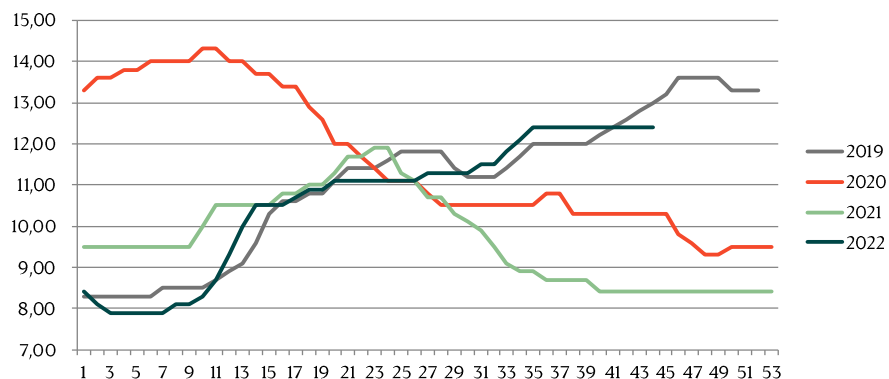

Live hog prices dressed weight

Weight interval	DKK / Kg	
	07.11.2022 - 15.11.2022 (Week 45)	31.10.2022 - 06.11.2022 (Week 44)
50,0-53,9	7,40	7,40
54,0-58,9	8,40	8,40
59,0-61,9	9,40-9,90	9,40-9,90
62,0-71,9	10,15-11,90	10,15-11,90
72,0-96,9	12,40	12,40
97,0-97,9	12,15	12,15
98,0-98,9	11,70	11,70
99,0-99,9	11,25	11,25
100,0-101,9	10,60	10,60
101,0-101,9	10,50	10,50
102,0-103,9	10,40	10,40
104,0-109,9	9,90	9,90
Statistics	Week 43, 2022	Week 43, 2021
Killings - Danish Crown	248.455	282.541
Hereof sows	4.608	4.595
Average weight (dressed) kg.	87,80	90,10
Weight interval 50,0 - 71,9 Kg	2,31%	1,85%
Weight interval 72,0 - 96,9 Kg	93,20%	94,31%
Weight interval 97,0 - 109,9 Kg	4,43%	3,85%
Average meat contents	62,28	62,11
62,06		
Per kg / dressed (DKK)	12,75	8,82
Per hog / dressed (DKK)	1.119	794

Best regards,
Danish Crown

Weekly pig price – Danish Crown

Week	2022	2021
1	8,4	9,5
2	8,1	9,5
3	7,9	9,5
4	7,9	9,5
5	7,9	9,5
6	7,9	9,5
7	7,9	9,5
8	8,1	9,5
9	8,1	9,5
10	8,3	10
11	8,7	10,5
12	9,3	10,5
13	10	10,5
14	10,5	10,5
15	10,5	10,5
16	10,5	10,8
17	10,7	10,8
18	10,9	11
19	10,9	11
20	11,1	11,3
21	11,1	11,7
22	11,1	11,7
23	11,1	11,9
24	11,1	11,9
25	11,1	11,3
26	11,1	11,1

Week	2021
27	10,7
28	10,7
29	10,3
30	10,1
31	9,9
32	9,5
33	9,1
34	8,9
35	8,9
36	8,7
37	8,7
38	8,7
39	8,7
40	8,4
41	8,4
42	8,4
43	8,4
44	8,4
45	8,4
46	8,4
47	8,4
48	8,4
49	8,4
50	8,4
51	8,4
52	8,4
53	8,4
Average (week)	9,70