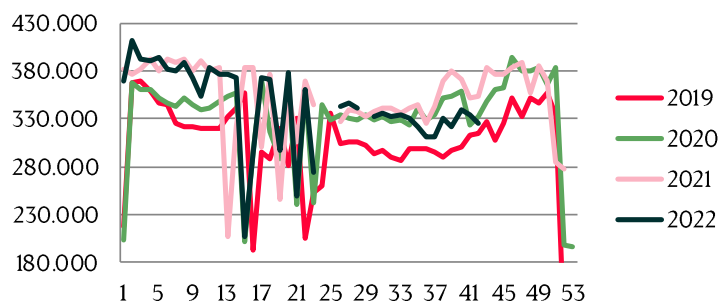

Total killings Denmark (98 % of all slaughtering)

Week	2022	2021
1	370017	381415
2	412.711	377561
3	391.763	382076
4	391.586	392.344
5	394.179	380.862
6	382.366	391.853
7	379.879	389.316
8	389.319	392.803
9	372.327	380.154
10	353.142	391.261
11	383.511	381.022
12	375.829	384.207
13	376.696	206385
14	372.324	321.475
15	206.975	384.550
16	293.993	383.531
17	372.483	301.003
18	371.227	376.870
19	297.833	246.249
20	378.549	357.576
21	249.061	305.740
22	361.462	369.313
23	273.384	344.515
24		
25		
26	342.337	326.662

Week	2022	2021
27	346.976	339.818
28	340.950	338.226
29		331688
30	331.824	337.351
31	335.756	340592
32	333.279	341854
33	334.547	335462
34	330.280	341.092
35	321.125	344.668
36	311.214	325.757
37	311.887	343.827
38	330.563	369.722
39	322452	380916
40	338.879	372.093
41	334.441	352.509
42	325.189	354.174
43		383.618
44		377.096
45		376.970
46		384.247
47		389.554
48		357.913
49		386.148
50		369.371
51		284.851
52		276887
53		
Average (week)		353.703
Total (year)		17.685.147

Best regards,
Danish Crown