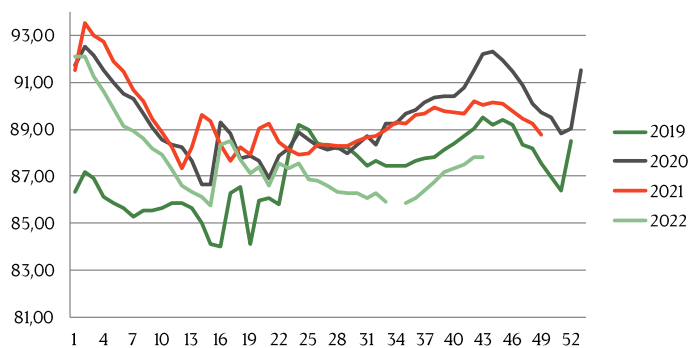

Average weight, Danish Crown (dressed) kg

Week	2022	2021	Week		2021
1	92,11	91,54	27	86,6	88,32
2	92,11	93,52	28	86,34	88,29
3	91,24	93,01	29	86,30	88,5
4	90,64	92,73	30	86,29	88,49
5	89,86	91,87	31	86,07	88,67
6	89,15	91,45	32	86,27	88,7
7	88,92	90,7	33	85,90	88,98
8	88,63	90,21	34		89,31
9	88,19	89,48	35	85,88	89,22
10	87,91	88,85	36	86,05	89,62
11	87,26	88,22	37	86,39	89,65
12	86,59	87,33	38	86,75	89,95
13	86,32	88,22	39	87,17	89,78
14	86,13	89,63	40	87,32	89,7
15	85,73	89,36	41	87,5	89,68
16	88,34	88,37	42	87,8	90,18
17	88,49	87,64	43	87,8	90,06
18	87,7	88,25	44		90,12
19	87,14	87,94	45		90,09
20	87,4	89,01	46		89,79
21	86,59	89,26	47		89,43
22	87,55	88,47	48		89,23
23	87,33	88,12	49		88,79
24	87,54	87,94	50		
25	86,86	87,97	51		
26	86,83	88,32	52		90,57
			53		
Average (week)					89,45

Best regards,
Danish Crown