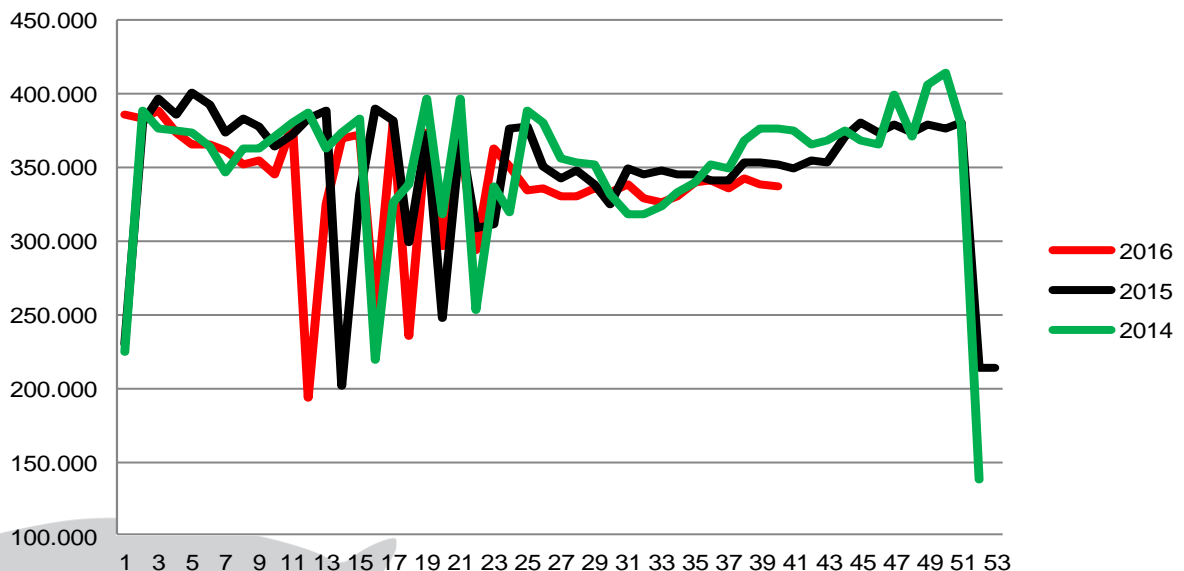

Week	2016	2015	2014
27	330.564	342.545	356.503
28	330.712	348.323	353.806
29	335.694	338.607	352.233
30	333.626	325.378	332.099
31	338.528	349.050	317.876
32	328.402	345.000	318.668
33	325.905	347.860	323.552
34	330.131	345.284	333.185
35	340.115	345.856	340.034
36	340.573	341.651	352.062
37	335.916	341.372	348.664
38	342.188	354.011	368.494
39	338.515	353.679	376.946
40	337.048	352.539	376.297
41		349.023	374.505
42		355.194	364.912
43		353.428	368.832
44		370.453	374.565
45		381.122	368.182
46		374.076	366.168
47		379.225	399.296
48		373.294	371.471
49		378.861	406.665
50		376.079	413.966
51		380.302	378.561
52		214.345	137.802
53		214.290	
Average (week)		348.635	351.540
Total (year)		18.263.377	18.280.101
Change (week)		-0,83%	-1,32%

Best regards
Danish Crown