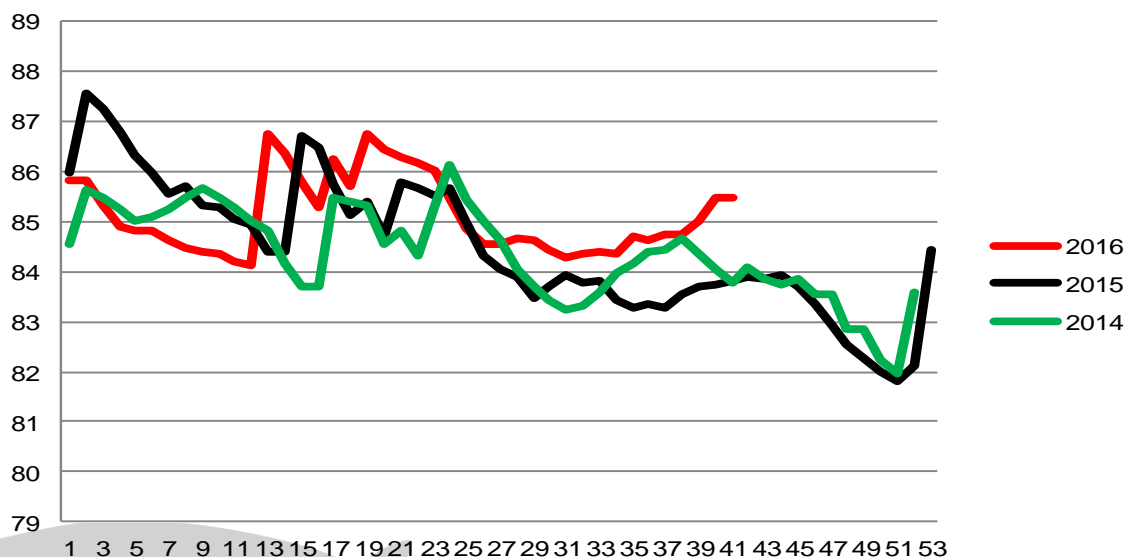

Average weight, Danish Crown (dressed) kg

Week	2016	2015	2014
1	85,81	85,98	84,55
2	85,84	87,57	85,63
3	85,32	87,26	85,49
4	84,90	86,79	85,26
5	84,80	86,31	85,03
6	84,83	85,96	85,08
7	84,61	85,55	85,25
8	84,46	85,69	85,46
9	84,41	85,32	85,68
10	84,34	85,29	85,48
11	84,19	85,05	85,27
12	84,13	84,94	85,02
13	86,75	84,41	84,80
14	86,38	84,41	84,18
15	85,77	86,72	83,71
16	85,28	86,49	83,70
17	86,26	85,73	85,47
18	85,69	85,13	85,38
19	86,76	85,39	85,31
20	86,44	84,72	84,56
21	86,27	85,77	84,80
22	86,16	85,68	84,31
23	86,03	85,51	85,33
24	85,49	85,66	86,12
25	84,85	84,98	85,45
26	84,54	84,30	85,00

Week	2016	2015	2014
27	84,53	84,04	84,64
28	84,65	83,89	84,03
29	84,63	83,47	83,69
30	84,43	83,71	83,43
31	84,27	83,94	83,22
32	84,36	83,77	83,33
33	84,41	83,80	83,57
34	84,37	83,44	83,97
35	84,69	83,29	84,18
36	84,62	83,34	84,41
37	84,74	83,26	84,45
38	84,75	83,53	84,65
39	85,00	83,69	84,37
40	85,47	83,74	84,03
41	85,49	83,82	83,78
42		83,89	84,10
43		83,84	83,85
44		83,92	83,74
45		83,71	83,84
46		83,35	83,54
47		82,93	83,54
48		82,54	82,85
49		82,27	82,86
50		82,00	82,22
51		81,81	81,97
52		82,13	83,59
53		84,43	
Average (week)		84,49	84,37
Change (week)		0,15%	2,16%

Best regards
Danish Crown