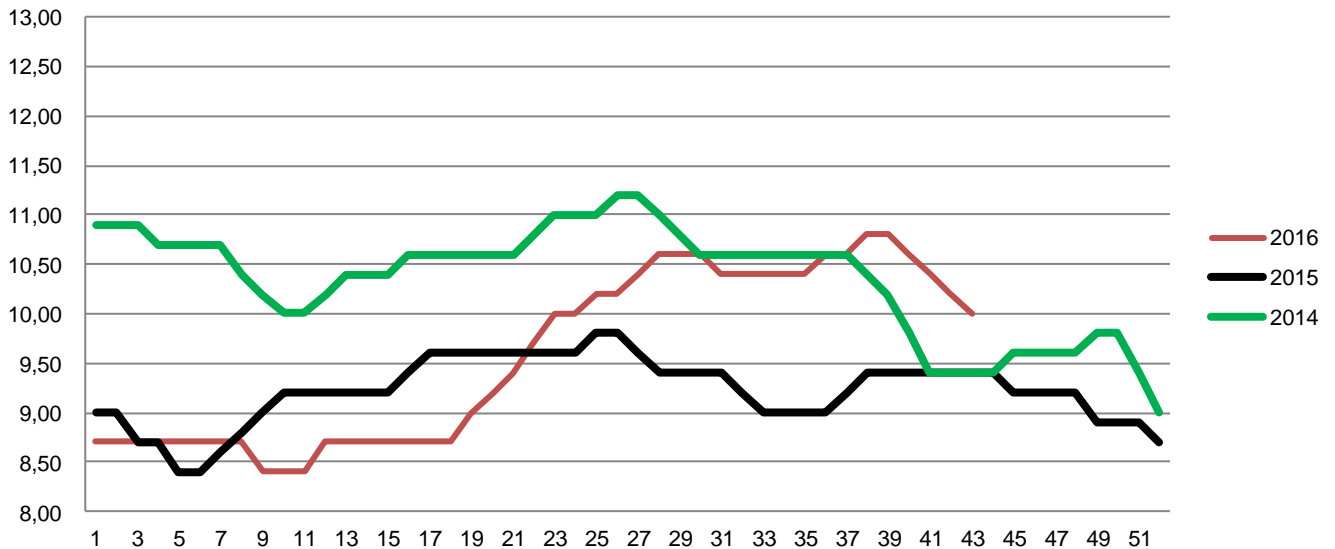

Statistics	DKK / Kg	
	Week 41, 2016	Week 41, 2015
Killings - Danish Crown	268.321	272.217
Hereof sows	5.403	6.170
Average weight	85,49	83,82
Weight interval 50,0 -	4,81%	4,71%
Weight interval 70,0 -	90,35%	91,43%
Weight interval 92,0 -	4,84%	3,86%
Average meat contents	60,49	60,41
Per kg / dressed (DKK)	10,50	9,45
Per hog / dressed (DKK)	898	792

Best regards
Danish Crown

Weekly pig price – Danish Crown

Week	2016	2015	2014
1	8,70	9,00	10,90
2	8,70	9,00	10,90
3	8,70	8,70	10,90
4	8,70	8,70	10,70
5	8,70	8,40	10,70
6	8,70	8,40	10,70
7	8,70	8,60	10,70
8	8,70	8,80	10,40
9	8,40	9,00	10,20
10	8,40	9,20	10,00
11	8,40	9,20	10,00
12	8,70	9,20	10,20
13	8,70	9,20	10,40
14	8,70	9,20	10,40
15	8,70	9,20	10,40
16	8,70	9,40	10,60
17	8,70	9,60	10,60
18	8,70	9,60	10,60
19	9,00	9,60	10,60
20	9,20	9,60	10,60
21	9,40	9,60	10,60
22	9,70	9,60	10,80
23	10,00	9,60	11,00
24	10,00	9,60	11,00
25	10,20	9,80	11,00
26	10,20	9,80	11,20

Week	2016	2015	2014
27	10,40	9,60	11,20
28	10,60	9,40	11,00
29	10,60	9,40	10,80
30	10,60	9,40	10,60
31	10,40	9,40	10,60
32	10,40	9,20	10,60
33	10,40	9,00	10,60
34	10,40	9,00	10,60
35	10,40	9,00	10,60
36	10,60	9,00	10,60
37	10,60	9,20	10,60
38	10,80	9,40	10,40
39	10,80	9,40	10,20
40	10,60	9,40	9,80
41	10,40	9,40	9,40
42	10,20	9,40	9,40
43	10,00	9,40	9,40
44		9,40	9,40
45		9,20	9,60
46		9,20	9,60
47		9,20	9,60
48		9,20	9,60
49		8,90	9,80
50		8,90	9,80
51		8,90	9,40
52		8,70	9,00
Average (week)	9,57	9,22	10,35