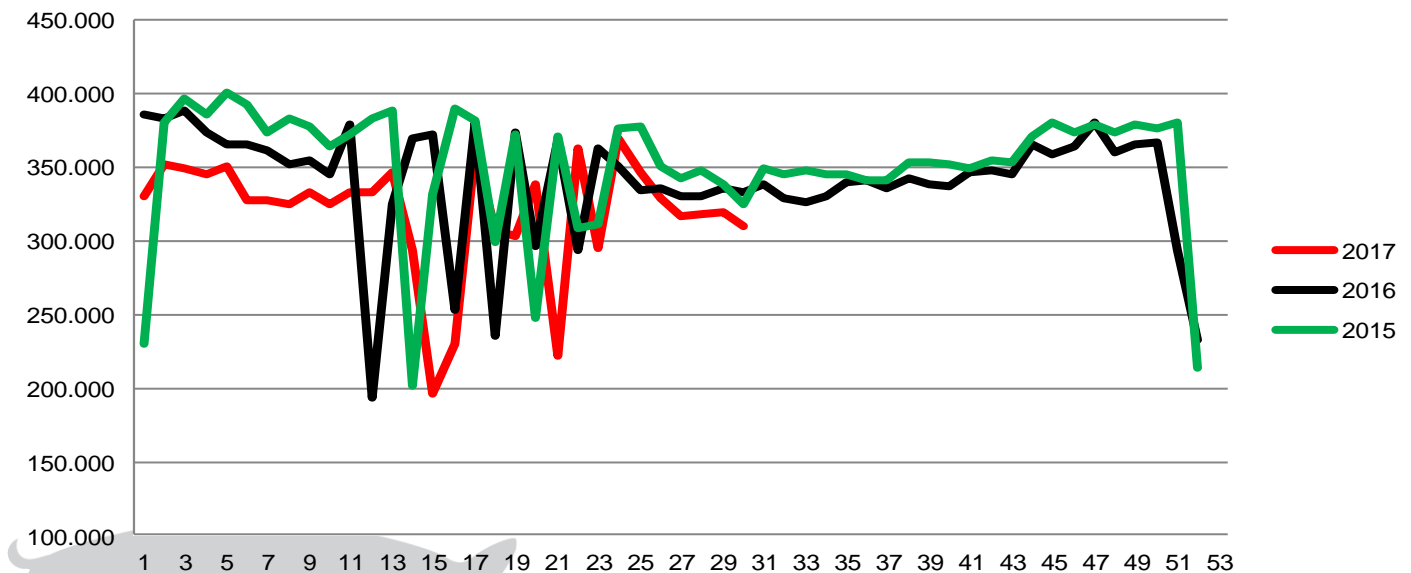

Total killings Denmark (98 % of all slaughtering's)

Week	2017	2016	2015
1	330.200	385.797	229.696
2	352.640	383.047	381.074
3	349.843	388.343	396.436
4	344.588	374.324	386.516
5	350.838	364.970	400.526
6	327.579	365.467	392.058
7	327.514	361.117	374.154
8	324.574	351.555	382.955
9	332.704	354.974	377.658
10	324.896	344.868	363.533
11	332.400	379.319	371.898
12	333.042	194.070	382.753
13	347.167	325.218	388.293
14	293.121	369.446	201.403
15	196.363	372.017	331.081
16	229.863	253.752	390.229
17	361.591	380.456	381.499
18	307.888	235.445	299.820
19	303.795	373.955	372.029
20	338.348	296.852	247.949
21	222.096	368.802	371.320
22	362.354	293.366	308.817
23	295.150	363.254	310.785
24	369.464	351.266	376.431
25	346.543	334.945	377.649
26	328.572	335.984	350.258

Week	2017	2016	2015
27	316.094	330.564	342.545
28	318.587	330.712	348.323
29	319.253	335.694	338.607
30	310.190	333.626	325.378
31		338.528	349.050
32		328.402	345.000
33		325.905	347.860
34		330.131	345.284
35		340.115	345.856
36		340.573	341.651
37		335.916	341.372
38		342.188	354.011
39		338.515	353.679
40		337.048	352.539
41		346.281	349.023
42		347.449	355.194
43		345.552	353.428
44		365.479	370.453
45		358.377	381.122
46		364.027	374.076
47		380.387	379.225
48		360.391	373.294
49		365.537	378.861
50		367.202	376.079
51		293.806	380.302
52		232.600	214.345
53			214.290
Average (week)	319.909	340.723	348.635
Total (year)	9.597.257	17.717.614	18.263.377

Best regards
Danish Crown