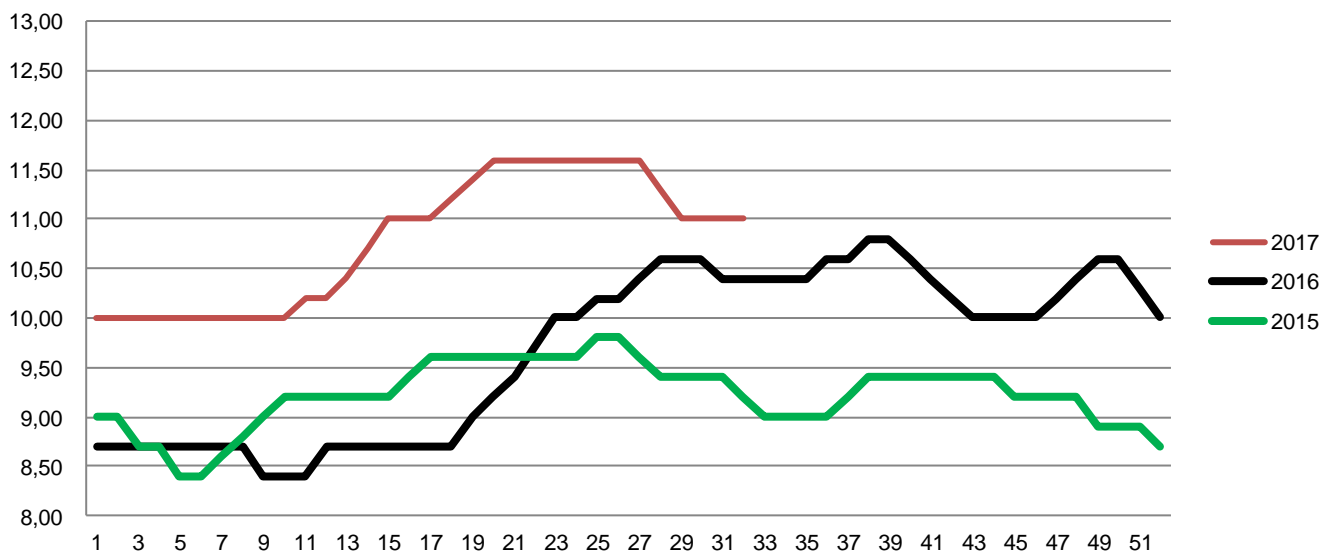

Live hog prices dressed weight

Weight interval	DKK / Kg	
	31.07.2017 – 04.08.2017	24.07.2017 – 28.07.2017
	(Week 31)	(Week 30)
50,0 - 59,9 Kg	7,00-8,00	7,00-8,00
60,0 - 73,9 Kg	9,50 - 10,85	9,50 - 10,85
74,0 - 95,9 Kg	11,00	11,00
96,0 - 96,9 Kg	10,80	10,80
97,0 - 97,9 Kg	10,40	10,40
98,0 - 98,9 Kg	10,10	10,10
99,0 - 99,9 Kg	9,80	9,80
100,0 - 109,9 Kg	8,50	8,50

Statistics	DKK / Kg	
	Week 31, 2017	Week 31, 2016
Killings - Danish Crown	242.119	260.897
Hereof sows	4.752	5.106
Average weight	86,36	84,43
Weight interval 50,0 -	5,23%	5,79%
Weight interval 74,0 -	90,09%	90,45%
Weight interval 96,0 -	4,68%	3,76%
Average meat contents	60,74	60,67
Per kg / dressed (DKK)	11,13	10,68
Per hog / dressed (DKK)	961	902

Best regards
Danish Crown

Weekly pig price – Danish Crown

Week	2017	2016	2015
1	10,00	8,70	9,00
2	10,00	8,70	9,00
3	10,00	8,70	8,70
4	10,00	8,70	8,70
5	10,00	8,70	8,40
6	10,00	8,70	8,40
7	10,00	8,70	8,60
8	10,00	8,70	8,80
9	10,00	8,40	9,00
10	10,00	8,40	9,20
11	10,20	8,40	9,20
12	10,20	8,70	9,20
13	10,40	8,70	9,20
14	10,70	8,70	9,20
15	11,00	8,70	9,20
16	11,00	8,70	9,40
17	11,00	8,70	9,60
18	11,20	8,70	9,60
19	11,40	9,00	9,60
20	11,60	9,20	9,60
21	11,60	9,40	9,60
22	11,60	9,70	9,60
23	11,60	10,00	9,60
24	11,60	10,00	9,60
25	11,60	10,20	9,80
26	11,60	10,20	9,80

Best regards
Danish Crown

Average weight, Danish Crown (dressed) kg

Week	2017	2016	2015
1	86,39	85,81	85,98
2	86,78	85,84	87,57
3	86,55	85,32	87,26
4	86,44	84,90	86,79
5	86,39	84,80	86,31
6	86,29	84,83	85,96
7	86,36	84,61	85,55
8	86,51	84,46	85,69
9	86,65	84,41	85,32
10	86,39	84,34	85,29
11	86,40	84,19	85,05
12	86,32	84,13	84,94
13	86,26	86,75	84,41
14	86,01	86,38	84,41
15	86,63	85,77	86,72
16	89,07	85,28	86,49
17	90	86,26	85,73
18	89,88	85,69	85,13
19	89,8	86,76	85,39
20	89,05	86,44	84,72
21	88,69	86,27	85,77
22	89,55	86,16	85,68
23	89,3	86,03	85,51
24	86,66	85,49	85,66
25	87,23	84,85	84,98
26	86,68	84,54	84,30