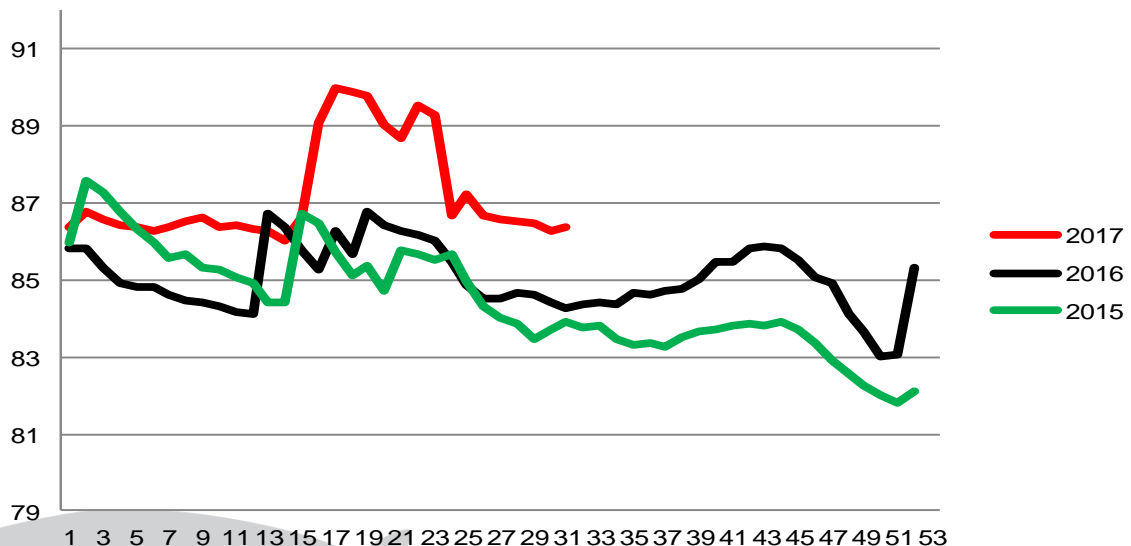

Average weight, Danish Crown (dressed) kg

Week	2017	2016	2015
1	86,39	85,81	85,98
2	86,78	85,84	87,57
3	86,55	85,32	87,26
4	86,44	84,90	86,79
5	86,39	84,80	86,31
6	86,29	84,83	85,96
7	86,36	84,61	85,55
8	86,51	84,46	85,69
9	86,65	84,41	85,32
10	86,39	84,34	85,29
11	86,40	84,19	85,05
12	86,32	84,13	84,94
13	86,26	86,75	84,41
14	86,01	86,38	84,41
15	86,63	85,77	86,72
16	89,07	85,28	86,49
17	90	86,26	85,73
18	89,88	85,69	85,13
19	89,8	86,76	85,39
20	89,05	86,44	84,72
21	88,69	86,27	85,77
22	89,55	86,16	85,68
23	89,3	86,03	85,51
24	86,66	85,49	85,66
25	87,23	84,85	84,98
26	86,68	84,54	84,30

Week	2017	2016	2015
27	86,58	84,53	84,04
28	86,51	84,65	83,89
29	86,45	84,63	83,47
30	86,29	84,43	83,71
31	86,36	84,27	83,94
32		84,36	83,77
33		84,41	83,80
34		84,37	83,44
35		84,69	83,29
36		84,62	83,34
37		84,74	83,26
38		84,75	83,53
39		85,00	83,69
40		85,47	83,74
41		85,49	83,82
42		85,81	83,89
43		85,85	83,84
44		85,83	83,92
45		85,54	83,71
46		85,05	83,35
47		84,92	82,93
48		84,12	82,54
49		83,64	82,27
50		83,00	82,00
51		83,07	81,81
52		85,30	82,13
53			84,43
Average (week)	87,24	85,05	84,49

Best regards
Danish Crown