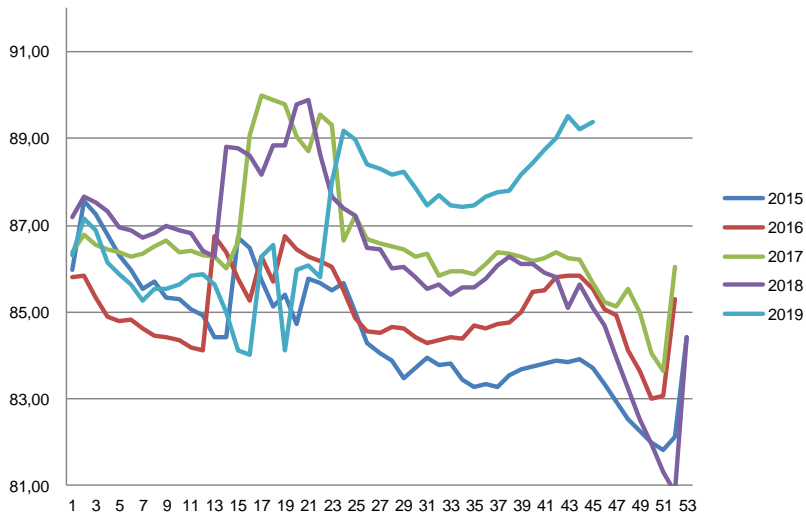

Average weight, Danish Crown (dressed) kg

Week	2019	2018
1	86,31	87,18
2	87,17	87,67
3	86,90	87,52
4	86,14	87,32
5	85,87	86,95
6	85,64	86,90
7	85,26	86,71
8	85,53	86,81
9	85,54	86,99
10	85,63	86,90
11	85,84	86,82
12	85,86	86,40
13	85,62	86,27
14	85,01	88,80
15	84,11	88,77
16	84,01	88,60
17	86,28	88,16
18	86,54	88,83
19	84,11	88,84
20	85,97	89,77
21	86,07	89,87
22	85,80	88,65
23	87,99	87,66
24	89,18	87,40
25	88,98	87,23
26	88,40	86,49

Week	2019	2018
27	88,29	86,43
28	88,18	86,02
29	88,22	86,03
30	87,85	85,80
31	87,45	85,54
32	87,68	85,64
33	87,46	85,41
34	87,42	85,56
35	87,45	85,57
36	87,65	85,78
37	87,75	86,06
38	87,79	86,26
39	88,15	86,11
40	88,42	86,12
41	88,73	85,91
42	89,01	85,82
43	89,53	85,62
44	89,20	85,08
45	89,38	84,69
46		83,94
47		83,25
48		82,53
49		81,95
50		81,31
51		80,86
52		84,41
53		
Average (week)	87,01	86,29

Best regards
Danish Crown