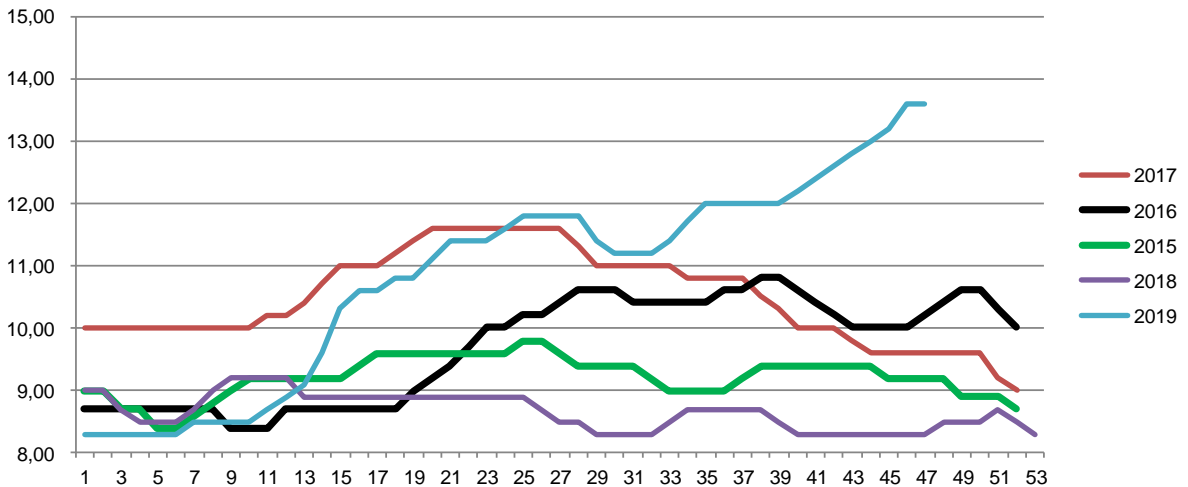

Weekly pig price – Danish Crown

Week	2019	2018
1	8,30	9,00
2	8,30	9,00
3	8,30	8,70
4	8,30	8,50
5	8,30	8,50
6	8,30	8,50
7	8,50	8,70
8	8,50	9,00
9	8,50	9,20
10	8,50	9,20
11	8,70	9,20
12	8,90	9,20
13	9,10	8,90
14	9,60	8,90
15	10,30	8,90
16	10,60	8,90
17	10,60	8,90
18	10,80	8,90
19	10,80	8,90
20	11,10	8,90
21	11,40	8,90
22	11,40	8,90
23	11,40	8,90
24	11,60	8,90
25	11,80	8,90
26	11,80	8,70

Week	2019	2018
27	11,80	8,50
28	11,80	8,50
29	11,40	8,30
30	11,20	8,30
31	11,20	8,30
32	11,20	8,30
33	11,40	8,50
34	11,70	8,70
35	12,00	8,70
36	12,00	8,70
37	12,00	8,70
38	12,00	8,70
39	12,00	8,50
40	12,20	8,30
41	12,40	8,30
42	12,60	8,30
43	12,80	8,30
44	13,00	8,30
45	13,20	8,30
46	13,60	8,30
47	13,60	8,50
48		8,50
49		8,50
50		8,70
51		8,50
52		8,30
Average (week)	10,83	8,67

Best regards
Danish Crown