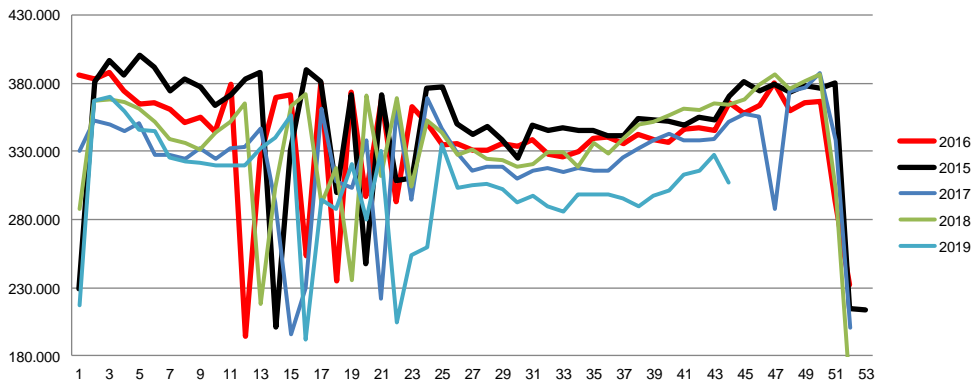

Total killings Denmark (98 % of all slaughtering's)

Week	2019	2018
1	217.081	287.789
2	367.355	367.703
3	369.764	368.047
4	359.584	366.312
5	346.402	361.495
6	344.954	352.145
7	325.222	339.607
8	322.618	336.613
9	321.585	331.154
10	319.738	343.691
11	319.738	351.578
12	320.260	365.200
13	332.764	218.444
14	340.529	303.033
15	356.482	363.829
16	192.065	371.945
17	295.046	291.607
18	287.427	317.876
19	320.386	235.481
20	280.362	371.516
21	330.707	311.691
22	204.819	369.643
23	253.658	304.448
24	260.157	352.632
25	335.424	343.770
26	303.516	327.658

Week	2019	2018
27	305.588	331.814
28	306.207	325.072
29	302.079	324.018
30	293.137	318.614
31	297.507	321.250
32	289.400	329.917
33	286.044	329.555
34	298.781	318.566
35	298.500	336.158
36	298.972	328.251
37	295.801	338.962
38	289.367	349.571
39	297.225	352.234
40	301.453	356.258
41	313.505	361.609
42	315.497	360.885
43	327.363	364.912
44	307.093	364.067
45		368.260
46		378.509
47		386.643
48		376.153
49		381.869
50		386.215
51		302.451
52		151.352
53		
Average (week)	305.708	336.501
Total (year)	13.451.162	17.498.072

Best regards
Danish Crown