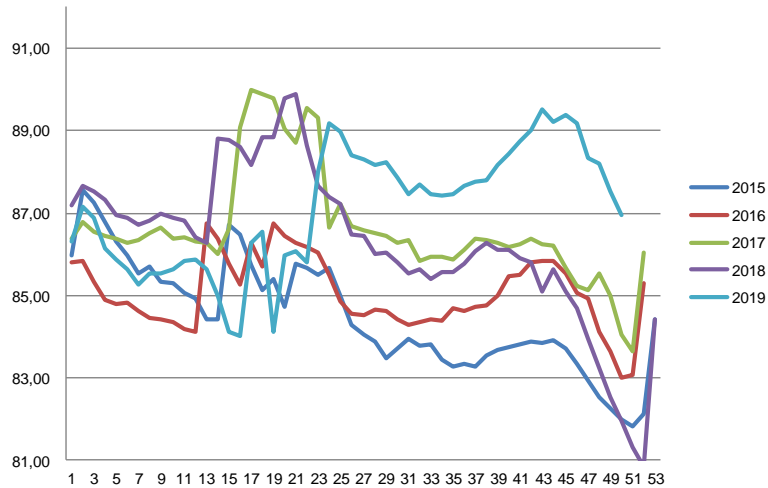

Best regards
Danish Crown

Weekly pig price – Danish Crown

Week	2019	2018
1	8,30	9,00
2	8,30	9,00
3	8,30	8,70
4	8,30	8,50
5	8,30	8,50
6	8,30	8,50
7	8,50	8,70
8	8,50	9,00
9	8,50	9,20
10	8,50	9,20
11	8,70	9,20
12	8,90	9,20
13	9,10	8,90
14	9,60	8,90
15	10,30	8,90
16	10,60	8,90
17	10,60	8,90
18	10,80	8,90
19	10,80	8,90
20	11,10	8,90
21	11,40	8,90
22	11,40	8,90
23	11,40	8,90
24	11,60	8,90
25	11,80	8,90
26	11,80	8,70

Week	2019	2018
27	11,80	8,50
28	11,80	8,50
29	11,40	8,30
30	11,20	8,30
31	11,20	8,30
32	11,20	8,30
33	11,40	8,50
34	11,70	8,70
35	12,00	8,70
36	12,00	8,70
37	12,00	8,70
38	12,00	8,70
39	12,00	8,50
40	12,20	8,30
41	12,40	8,30
42	12,60	8,30
43	12,80	8,30
44	13,00	8,30
45	13,20	8,30
46	13,60	8,30
47	13,60	8,50
48	13,60	8,50
49	13,60	8,50
50	13,30	8,70
51	13,30	8,50
52	13,30	8,30
Average (week)	11,08	8,67

Best regards
Danish Crown

Average weight, Danish Crown (dressed) kg

Week	2019	2018
1	86,31	87,18
2	87,17	87,67
3	86,90	87,52
4	86,14	87,32
5	85,87	86,95
6	85,64	86,90
7	85,26	86,71
8	85,53	86,81
9	85,54	86,99
10	85,63	86,90
11	85,84	86,82
12	85,86	86,40
13	85,62	86,27
14	85,01	88,80
15	84,11	88,77
16	84,01	88,60
17	86,28	88,16
18	86,54	88,83
19	84,11	88,84
20	85,97	89,77
21	86,07	89,87
22	85,80	88,65
23	87,99	87,66
24	89,18	87,40
25	88,98	87,23
26	88,40	86,49

Week	2019	2018
27	88,29	86,43
28	88,18	86,02
29	88,22	86,03
30	87,85	85,80
31	87,45	85,54
32	87,68	85,64
33	87,46	85,41
34	87,42	85,56
35	87,45	85,57
36	87,65	85,78
37	87,75	86,06
38	87,79	86,26
39	88,15	86,11
40	88,42	86,12
41	88,73	85,91
42	89,01	85,82
43	89,53	85,62
44	89,20	85,08
45	89,38	84,69
46	89,18	83,94
47	88,34	83,25
48	88,20	82,53
49	87,54	81,95
50	86,95	81,31
51		80,86
52		84,41
53		
Average (week)	87,11	86,29