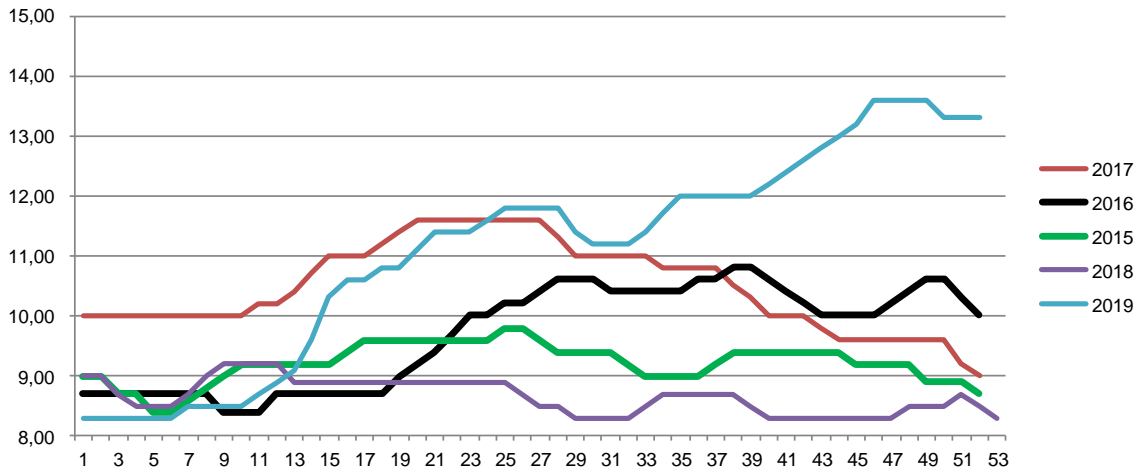

Weekly pig price – Danish Crown

Week	2019	2018
1	8,30	9,00
2	8,30	9,00
3	8,30	8,70
4	8,30	8,50
5	8,30	8,50
6	8,30	8,50
7	8,50	8,70
8	8,50	9,00
9	8,50	9,20
10	8,50	9,20
11	8,70	9,20
12	8,90	9,20
13	9,10	8,90
14	9,60	8,90
15	10,30	8,90
16	10,60	8,90
17	10,60	8,90
18	10,80	8,90
19	10,80	8,90
20	11,10	8,90
21	11,40	8,90
22	11,40	8,90
23	11,40	8,90
24	11,60	8,90
25	11,80	8,90
26	11,80	8,70

Week	2019	2018
27	11,80	8,50
28	11,80	8,50
29	11,40	8,30
30	11,20	8,30
31	11,20	8,30
32	11,20	8,30
33	11,40	8,50
34	11,70	8,70
35	12,00	8,70
36	12,00	8,70
37	12,00	8,70
38	12,00	8,70
39	12,00	8,50
40	12,20	8,30
41	12,40	8,30
42	12,60	8,30
43	12,80	8,30
44	13,00	8,30
45	13,20	8,30
46	13,60	8,30
47	13,60	8,50
48	13,60	8,50
49	13,60	8,50
50	13,30	8,70
51	13,30	8,50
52	13,30	8,30
Average (week)	11,08	8,67

Best regards
Danish Crown