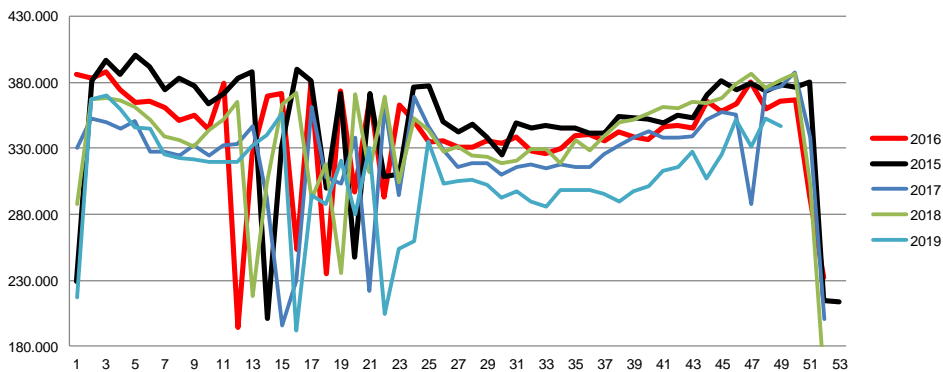

Week	2019	2018
27	88,29	86,43
28	88,18	86,02
29	88,22	86,03
30	87,85	85,80
31	87,45	85,54
32	87,68	85,64
33	87,46	85,41
34	87,42	85,56
35	87,45	85,57
36	87,65	85,78
37	87,75	86,06
38	87,79	86,26
39	88,15	86,11
40	88,42	86,12
41	88,73	85,91
42	89,01	85,82
43	89,53	85,62
44	89,20	85,08
45	89,38	84,69
46	89,18	83,94
47	88,34	83,25
48	88,20	82,53
49	87,54	81,95
50	86,95	81,31
51		80,86
52		84,41
53		
Average (week)	87,11	86,29

Best regards
Danish Crown

Total killings Denmark (98 % of all slaughtering's)

Week	2019	2018
1	217.081	287.789
2	367.355	367.703
3	369.764	368.047
4	359.584	366.312
5	346.402	361.495
6	344.954	352.145
7	325.222	339.607
8	322.618	336.613
9	321.585	331.154
10	319.738	343.691
11	319.738	351.578
12	320.260	365.200
13	332.764	218.444
14	340.529	303.033
15	356.482	363.829
16	192.065	371.945
17	295.046	291.607
18	287.427	317.876
19	320.386	235.481
20	280.362	371.516
21	330.707	311.691
22	204.819	369.643
23	253.658	304.448
24	260.157	352.632
25	335.424	343.770
26	303.516	327.658

Best regards
Danish Crown

Weekly slaughtering's Danish Crown Essen

Week	2019	2018
1	40.367	56.737
2	63.329	62.716
3	63.408	63.596
4	61.468	62.579
5	60.896	60.584
6	59.523	59.507
7	60.227	62.597
8	60.695	63.178
9	59.326	62.731
10	62.005	62.555
11	61.619	63.673
12	60.030	63.832
13	60.311	57.666
14	59.040	56.402
15	61.006	60.480
16	54.587	63.566
17	53.110	63.393
18	52.555	57.370
19	58.603	57.111
20	58.518	63.484
21	60.282	57.400
22	49.073	63.529
23	63.195	61.383
24	53.936	59.021
25	59.462	60.077
26	57.454	58.620