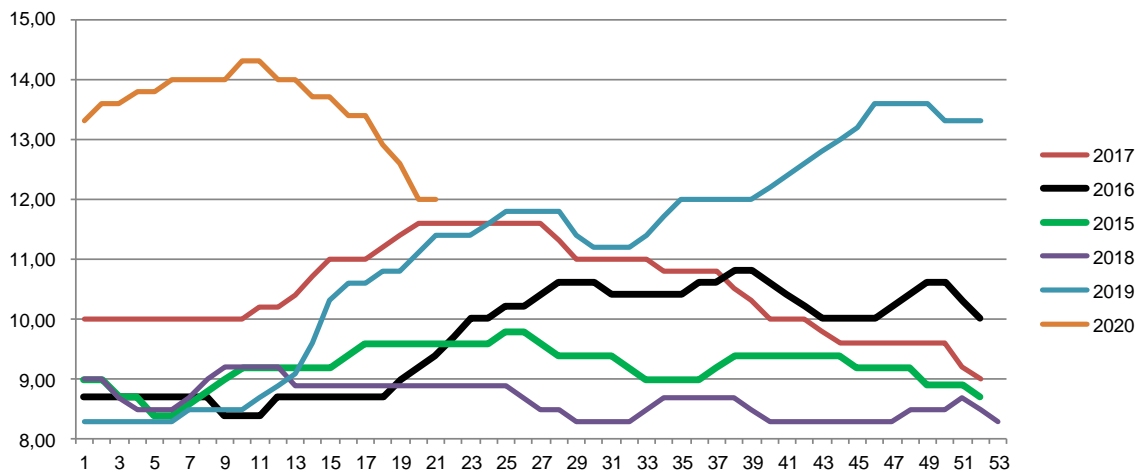

Live hog prices dressed weight

Weight interval	DKK / Kg	
	18.05.2020 -24.05.2020 (Week 21)	11.05.2020 -17.05.2020 (Week 20)
50,0-52,9	8,00	8,00
53,0-57,9	9,00	9,00
58,0-59,9	10,00-10,25	10,00-10,25
60,0-67,9	10,50-11,85	10,50-11,85
68,0-95,9	12,00	12,00
96,0-96,9	11,75	11,75
97,0-97,9	11,30	11,30
98,0-98,9	10,85	10,85
99,0-99,9	10,20	10,20
100,0-100,9	10,10	10,10
101,0-101,9	10,00	10,00
102,0-102,9	10,00	10,00
103,0-109,0	9,50	9,50

Statistics	Week 19, 2020		Week 19, 2019	
	Killings - Danish Crown	206.432		236.700
Hereof sows	4.198		4.583	
Average weight (dressed) kg.	87,87		86,20	
Weight interval 50,0 - 67,9 Kg	1,75%		3,25%	
Weight interval 68,0 - 95,9 Kg	91,84%		92,17%	
Weight interval 96,0 - 109,9 Kg	6,41%		4,58%	
Average meat contents	61,77		61,42	
Per kg / dressed (DKK)	12,96		11,14	
Per hog / dressed (DKK)	1.139		960	

Best regards
Danish Crown

Weekly pig price – Danish Crown

Week	2020	2019
1	13,30	8,30
2	13,60	8,30
3	13,60	8,30
4	13,80	8,30
5	13,80	8,30
6	14,00	8,30
7	14,00	8,50
8	14,00	8,50
9	14,00	8,50
10	14,30	8,50
11	14,30	8,70
12	14,00	8,90
13	14,00	9,10
14	13,70	9,60
15	13,70	10,30
16	13,40	10,60
17	13,40	10,60
18	12,90	10,80
19	12,60	10,80
20	12,00	11,10
21	12,00	11,40
22		11,40
23		11,40
24		11,60
25		11,80
26		11,80

Best regards
Danish Crown

Average weight, Danish Crown (dressed) kg

Week	2020	2019
1	91,72	86,31
2	92,53	87,17
3	92,18	86,90
4	91,54	86,14
5	91,01	85,87
6	90,49	85,64
7	90,28	85,26
8	89,66	85,53
9	89,07	85,54
10	88,53	85,63
11	88,33	85,84
12	88,23	85,86
13	87,68	85,62
14	86,65	85,01
15	86,66	84,11
16	89,32	84,01
17	88,84	86,28
18	87,77	86,54
19	87,87	84,11
20		85,97
21		86,07
22		85,80
23		87,99
24		89,18
25		88,98
26		88,40