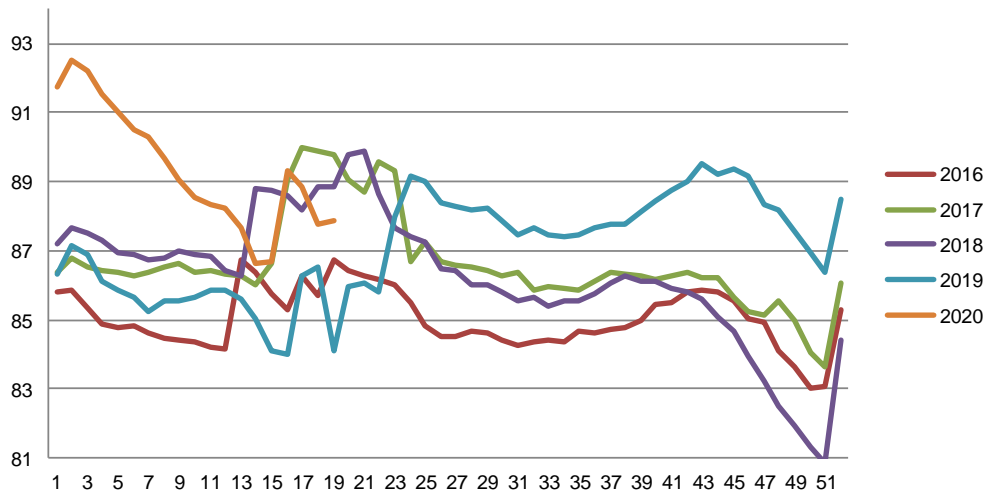

Best regards
Danish Crown

Weekly pig price – Danish Crown

Week	2020	2019
1	13,30	8,30
2	13,60	8,30
3	13,60	8,30
4	13,80	8,30
5	13,80	8,30
6	14,00	8,30
7	14,00	8,50
8	14,00	8,50
9	14,00	8,50
10	14,30	8,50
11	14,30	8,70
12	14,00	8,90
13	14,00	9,10
14	13,70	9,60
15	13,70	10,30
16	13,40	10,60
17	13,40	10,60
18	12,90	10,80
19	12,60	10,80
20	12,00	11,10
21	12,00	11,40
22		11,40
23		11,40
24		11,60
25		11,80
26		11,80

Week	2020	2019
27		11,80
28		11,80
29		11,40
30		11,20
31		11,20
32		11,20
33		11,40
34		11,70
35		12,00
36		12,00
37		12,00
38		12,00
39		12,00
40		12,20
41		12,40
42		12,60
43		12,80
44		13,00
45		13,20
46		13,60
47		13,60
48		13,60
49		13,60
50		13,30
51		13,30
52		13,30
Average (week)	13,54	11,08

Best regards
Danish Crown

Average weight, Danish Crown (dressed) kg

Week	2020	2019
1	91,72	86,31
2	92,53	87,17
3	92,18	86,90
4	91,54	86,14
5	91,01	85,87
6	90,49	85,64
7	90,28	85,26
8	89,66	85,53
9	89,07	85,54
10	88,53	85,63
11	88,33	85,84
12	88,23	85,86
13	87,68	85,62
14	86,65	85,01
15	86,66	84,11
16	89,32	84,01
17	88,84	86,28
18	87,77	86,54
19	87,87	84,11
20		85,97
21		86,07
22		85,80
23		87,99
24		89,18
25		88,98
26		88,40

Week	2020	2019
27		88,29
28		88,18
29		88,22
30		87,85
31		87,45
32		87,68
33		87,46
34		87,42
35		87,45
36		87,65
37		87,75
38		87,79
39		88,15
40		88,42
41		88,73
42		89,01
43		89,53
44		89,20
45		89,38
46		89,18
47		88,34
48		88,20
49		87,54
50		86,95
51		86,38
52		88,49
Average (week)	89,39	87,12