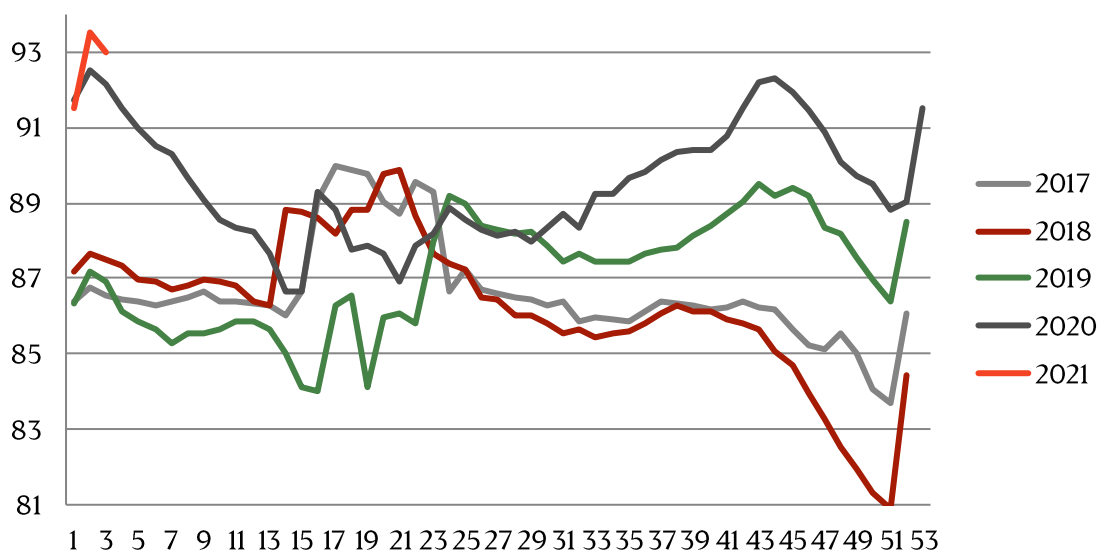

Weekly pig price – Danish Crown

Week	2021	2020
1	9,5	13,30
2	9,5	13,60
3	9,5	13,60
4	9,5	13,80
5	9,5	13,80
6		14,00
7		14,00
8		14,00
9		14,00
10		14,30
11		14,30
12		14,00
13		14,00
14		13,70
15		13,70
16		13,40
17		13,40
18		12,90
19		12,60
20		12,00
21		12,00
22		11,70
23		11,40
24		11,10
25		11,10
26		11,10

Week	2021	2020
27		10,80
28		10,50
29		10,50
30		10,50
31		10,50
32		10,50
33		10,50
34		10,50
35		10,50
36		10,80
37		10,80
38		10,30
39		10,30
40		10,30
41		10,30
42		10,30
43		10,30
44		10,30
45		10,30
46		9,80
47		9,60
48		9,30
49		9,30
50		9,50
51		9,50
52		9,50
53		9,50
Average (week)	9,50	11,62

Best regards,

Danish Crown

Average weight, Danish Crown (dressed) kg

Week	2021	2020
1	91,54	91,72
2	93,52	92,53
3	93,01	92,18
4		91,54
5		91,01
6		90,49
7		90,28
8		89,66
9		89,07
10		88,53
11		88,33
12		88,23
13		87,68
14		86,65
15		86,66
16		89,32
17		88,84
18		87,77
19		87,87
20		87,64
21		86,94
22		87,87
23		88,21
24		88,87
25		88,57
26		88,28

Week	2021	2020
27		88,12
28		88,22
29		87,98
30		88,33
31		88,69
32		88,33
33		89,24
34		89,22
35		89,69
36		89,84
37		90,15
38		90,37
39		90,39
40		90,39
41		90,80
42		91,54
43		92,21
44		92,32
45		91,97
46		91,46
47		90,88
48		90,10
49		89,72
50		89,49
51		88,80
52		89,01
53		91,54
Average (week)	92,69	89,50