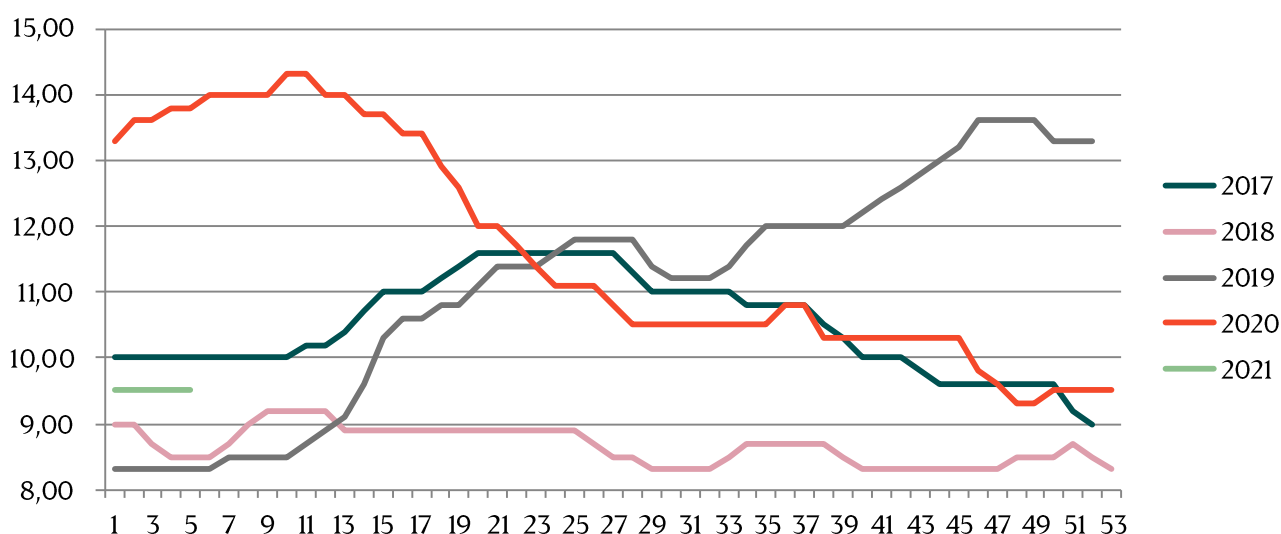

Live hog prices dressed weight

Weight interval	DKK / Kg	
	01.02.2021-07.02.2021 (Week 05)	25.01.2021-31.01.2021 (Week 04)
50,0-53,9	4,50	4,50
54,0-58,9	5,50	5,50
59,0-68,9	6,50-8,35	6,50-8,35
69,0-71,9	9,00	9,00
72,0-96,9	9,50	9,50
97,0-97,9	9,25	9,25
98,0-98,9	8,80	8,80
99,0-99,9	8,35	8,35
100,0-100,9	7,70	7,70
101,0-101,9	7,60	7,60
102,0-102,9	7,50	7,50
103,0-103,9	7,50	7,50
104,0-109,9	7,00	7,00
Statistics	Week 05, 2021	Week 05, 2020
Killings - Danish Crown	274.735	255.456
Hereof sows	4.340	3.913
Average weight (dressed) kg.	93,01	92,18
Weight interval 50,0 - 68,9 Kg	2,01%	2,47%
Weight interval 69,0 - 96,9 Kg	92,48%	90,64%
Weight interval 97,0 - 109,9 Kg	5,51%	6,91%
Average meat contents	61,63	61,36
Per kg / dressed (DKK)	9,75	13,76
Per hog / dressed (DKK)	907	1.268

Weekly pig price – Danish Crown

Week	2021	2020
1	9,5	13,30
2	9,5	13,60
3	9,5	13,60
4	9,5	13,80
5	9,5	13,80
6		14,00
7		14,00
8		14,00
9		14,00
10		14,30
11		14,30
12		14,00
13		14,00
14		13,70
15		13,70
16		13,40
17		13,40
18		12,90
19		12,60
20		12,00
21		12,00
22		11,70
23		11,40
24		11,10
25		11,10
26		11,10

Week	2021	2020
27		10,80
28		10,50
29		10,50
30		10,50
31		10,50
32		10,50
33		10,50
34		10,50
35		10,50
36		10,80
37		10,80
38		10,30
39		10,30
40		10,30
41		10,30
42		10,30
43		10,30
44		10,30
45		10,30
46		9,80
47		9,60
48		9,30
49		9,30
50		9,50
51		9,50
52		9,50
53		9,50
Average (week)	9,50	11,62

Best regards,

Danish Crown

Average weight, Danish Crown (dressed) kg

Week	2021	2020
1	91,54	91,72
2	93,52	92,53
3	93,01	92,18
4		91,54
5		91,01
6		90,49
7		90,28
8		89,66
9		89,07
10		88,53
11		88,33
12		88,23
13		87,68
14		86,65
15		86,66
16		89,32
17		88,84
18		87,77
19		87,87
20		87,64
21		86,94
22		87,87
23		88,21
24		88,87
25		88,57
26		88,28