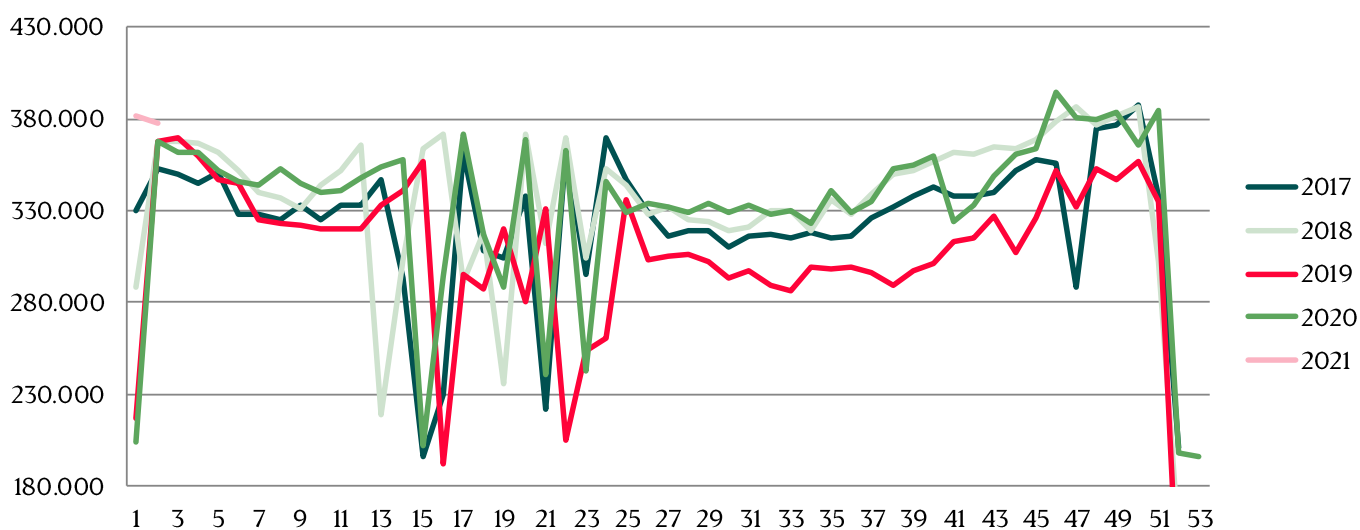

Best regards,

Danish Crown

Average weight, Danish Crown (dressed) kg

Week	2021	2020
1	91,54	91,72
2	93,52	92,53
3	93,01	92,18
4		91,54
5		91,01
6		90,49
7		90,28
8		89,66
9		89,07
10		88,53
11		88,33
12		88,23
13		87,68
14		86,65
15		86,66
16		89,32
17		88,84
18		87,77
19		87,87
20		87,64
21		86,94
22		87,87
23		88,21
24		88,87
25		88,57
26		88,28

Week	2021	2020
27		88,12
28		88,22
29		87,98
30		88,33
31		88,69
32		88,33
33		89,24
34		89,22
35		89,69
36		89,84
37		90,15
38		90,37
39		90,39
40		90,39
41		90,80
42		91,54
43		92,21
44		92,32
45		91,97
46		91,46
47		90,88
48		90,10
49		89,72
50		89,49
51		88,80
52		89,01
53		91,54
Average (week)	92,69	89,50

Best regards,

Danish Crown

Total killings Denmark (98 % of all slaughtering)

Week	2021	2020
1	381415	203.768
2	377561	367.603
3		361.313
4		361.348
5		351.634
6		345.865
7		343.499
8		352.385
9		344.474
10		340.237
11		341.090
12		348.230
13		353.750
14		357.739
15		202.219
16		294.576
17		371.519
18		317184
19		288.549
20		368.284
21		240.165
22		362.427
23		242.475
24		345.561
25		329.279
26		334.024

Week	2021	2020
27		331.436
28		328.724
29		333.829
30		329.207
31		332.989
32		327.563
33		329.490
34		323.247
35		341.204
36		328.517
37		334.976
38		352.297
39		354.443
40		359.244
41		324.024
42		332.460
43		348.445
44		360.837
45		363.191
46		394.011
47		380.082
48		379.615
49		383.771
50		366.131
51		384.293
52		197.639
53		195.863
Average (week)	379.488	331.825
Total (year)	758.976	17.586.725