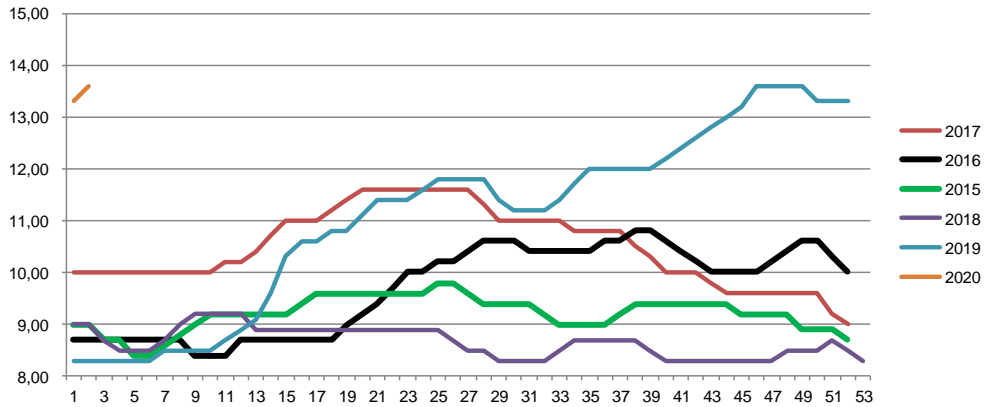

Live hog prices dressed weight

Weight interval	DKK / Kg	
	06.01.2020 - 12.01.2020 (Week 2)	30.12.2019 - 05.01.2020 (Week 1)
50,0-54,9	9,60	10,30-11,30
55,0-59,9	10,60	11,55-12,55
60,0-64,9	11,60-12,60	12,70-13,30
65,0-69,9	12,85-13,45	13,30-13,30
70,0-97,9	13,60	13,30-12,30
98,8-98,9	13,40	12,30
99,0-99,9	13,00	12,30
100,0-100,9	12,60	12,30
101,0-104,9	12,00	11,70
105,0-109,9	11,70	11,40

Statistics	DKK / Kg	
	Week 52, 2019	Week 52, 2018
Killings - Danish Crown	79.041	118.493
Hereof sows	1.738	2.909
Average weight (dressed) kg.	88,49	84,41
Weight interval 50,0 - 63,9 Kg	1,03%	1,76%
Weight interval 64,0 - 91,9 Kg	89,42%	91,81%
Weight interval 92,0 - 109,9 Kg	9,55%	6,43%
Average meat contents	61,34	61,09
Per kg / dressed (DKK)	13,59	8,65
Per hog / dressed (DKK)	1.203	730

Best regards
Danish Crown

Weekly pig price – Danish Crown

Week	2020	2019
1	13,30	8,30
2	13,60	8,30
3		8,30
4		8,30
5		8,30
6		8,30
7		8,50
8		8,50
9		8,50
10		8,50
11		8,70
12		8,90
13		9,10
14		9,60
15		10,30
16		10,60
17		10,60
18		10,80
19		10,80
20		11,10
21		11,40
22		11,40
23		11,40
24		11,60
25		11,80
26		11,80

Week	2020	2019
27		11,80
28		11,80
29		11,40
30		11,20
31		11,20
32		11,20
33		11,40
34		11,70
35		12,00
36		12,00
37		12,00
38		12,00
39		12,00
40		12,20
41		12,40
42		12,60
43		12,80
44		13,00
45		13,20
46		13,60
47		13,60
48		13,60
49		13,60
50		13,30
51		13,30
52		13,30
Average (week)	13,45	11,08