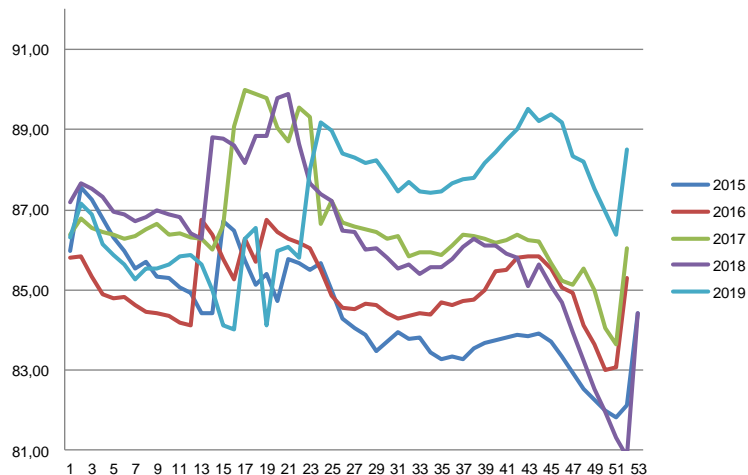

Best regards
Danish Crown

Weekly pig price – Danish Crown

Week	2020	2019
1	13,30	8,30
2	13,60	8,30
3		8,30
4		8,30
5		8,30
6		8,30
7		8,50
8		8,50
9		8,50
10		8,50
11		8,70
12		8,90
13		9,10
14		9,60
15		10,30
16		10,60
17		10,60
18		10,80
19		10,80
20		11,10
21		11,40
22		11,40
23		11,40
24		11,60
25		11,80
26		11,80

Week	2020	2019
27		11,80
28		11,80
29		11,40
30		11,20
31		11,20
32		11,20
33		11,40
34		11,70
35		12,00
36		12,00
37		12,00
38		12,00
39		12,00
40		12,20
41		12,40
42		12,60
43		12,80
44		13,00
45		13,20
46		13,60
47		13,60
48		13,60
49		13,60
50		13,30
51		13,30
52		13,30
Average (week)	13,45	11,08

Best regards
Danish Crown

Average weight, Danish Crown (dressed) kg

Week	2019	2018
1	86,31	87,18
2	87,17	87,67
3	86,90	87,52
4	86,14	87,32
5	85,87	86,95
6	85,64	86,90
7	85,26	86,71
8	85,53	86,81
9	85,54	86,99
10	85,63	86,90
11	85,84	86,82
12	85,86	86,40
13	85,62	86,27
14	85,01	88,80
15	84,11	88,77
16	84,01	88,60
17	86,28	88,16
18	86,54	88,83
19	84,11	88,84
20	85,97	89,77
21	86,07	89,87
22	85,80	88,65
23	87,99	87,66
24	89,18	87,40
25	88,98	87,23
26	88,40	86,49

Week	2019	2018
27	88,29	86,43
28	88,18	86,02
29	88,22	86,03
30	87,85	85,80
31	87,45	85,54
32	87,68	85,64
33	87,46	85,41
34	87,42	85,56
35	87,45	85,57
36	87,65	85,78
37	87,75	86,06
38	87,79	86,26
39	88,15	86,11
40	88,42	86,12
41	88,73	85,91
42	89,01	85,82
43	89,53	85,62
44	89,20	85,08
45	89,38	84,69
46	89,18	83,94
47	88,34	83,25
48	88,20	82,53
49	87,54	81,95
50	86,95	81,31
51	86,38	80,86
52	88,49	84,41
53		
Average (week)	87,12	86,29