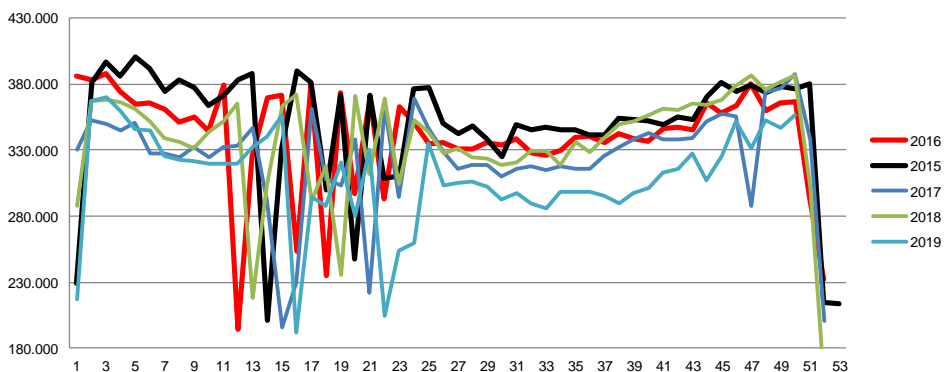

Total killings Denmark (98 % of all slaughtering's)

Week	2019	2018
1	217.081	287.789
2	367.355	367.703
3	369.764	368.047
4	359.584	366.312
5	346.402	361.495
6	344.954	352.145
7	325.222	339.607
8	322.618	336.613
9	321.585	331.154
10	319.738	343.691
11	319.738	351.578
12	320.260	365.200
13	332.764	218.444
14	340.529	303.033
15	356.482	363.829
16	192.065	371.945
17	295.046	291.607
18	287.427	317.876
19	320.386	235.481
20	280.362	371.516
21	330.707	311.691
22	204.819	369.643
23	253.658	304.448
24	260.157	352.632
25	335.424	343.770
26	303.516	327.658

Week	2019	2018
27	305.588	331.814
28	306.207	325.072
29	302.079	324.018
30	293.137	318.614
31	297.507	321.250
32	289.400	329.917
33	286.044	329.555
34	298.781	318.566
35	298.500	336.158
36	298.972	328.251
37	295.801	338.962
38	289.367	349.571
39	297.225	352.234
40	301.453	356.258
41	313.505	361.609
42	315.497	360.885
43	327.400	364.912
44	307.094	364.067
45	325.911	368.260
46	351.608	378.509
47	331.687	386.643
48	352.773	376.153
49	346.580	381.869
50	356.164	386.215
51		302.451
52		151.352
53		
Average (week)	310.318	336.501
Total (year)	15.515.923	17.498.072

Best regards
Danish Crown