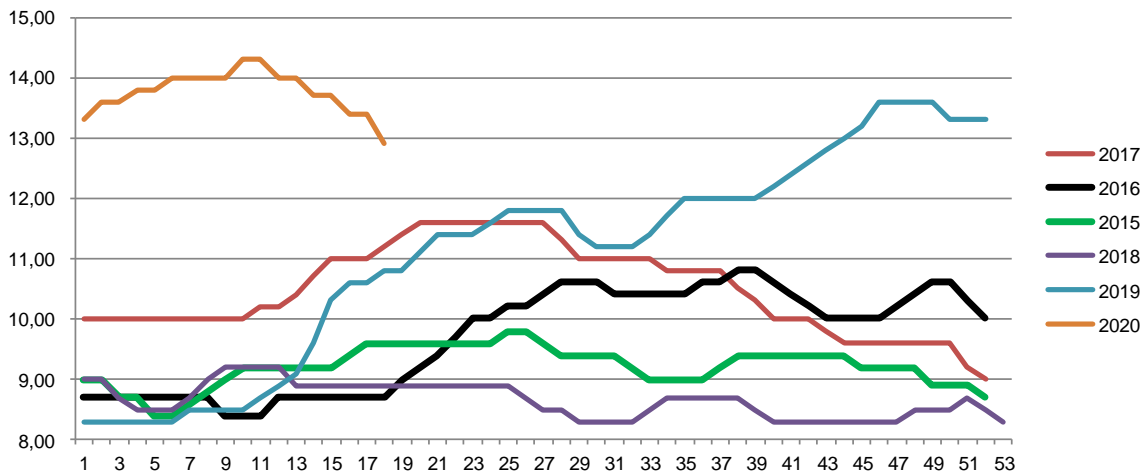

Weekly pig price – Danish Crown

Week	2020	2019
1	13,30	8,30
2	13,60	8,30
3	13,60	8,30
4	13,80	8,30
5	13,80	8,30
6	14,00	8,30
7	14,00	8,50
8	14,00	8,50
9	14,00	8,50
10	14,30	8,50
11	14,30	8,70
12	14,00	8,90
13	14,00	9,10
14	13,70	9,60
15	13,70	10,30
16	13,40	10,60
17	13,40	10,60
18	12,90	10,80
19		10,80
20		11,10
21		11,40
22		11,40
23		11,40
24		11,60
25		11,80
26		11,80

Week	2020	2019
27		11,80
28		11,80
29		11,40
30		11,20
31		11,20
32		11,20
33		11,40
34		11,70
35		12,00
36		12,00
37		12,00
38		12,00
39		12,00
40		12,20
41		12,40
42		12,60
43		12,80
44		13,00
45		13,20
46		13,60
47		13,60
48		13,60
49		13,60
50		13,30
51		13,30
52		13,30
Average (week)	13,77	11,08

Best regards
Danish Crown