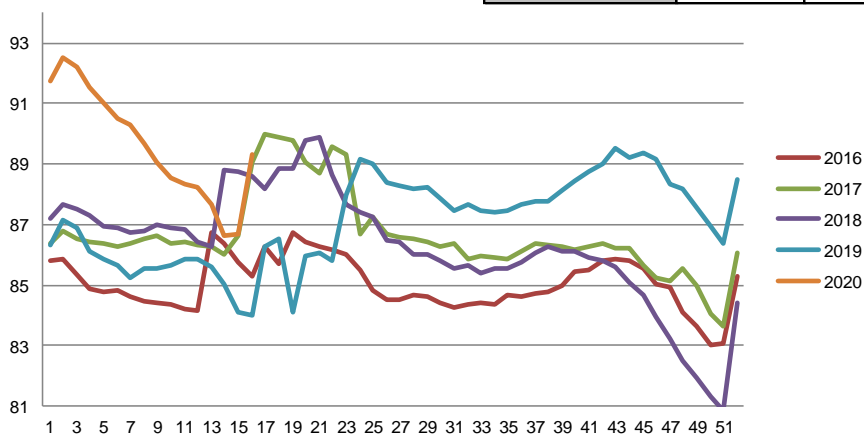

Average weight, Danish Crown (dressed) kg

Week	2020	2019
1	91,72	86,31
2	92,53	87,17
3	92,18	86,90
4	91,54	86,14
5	91,01	85,87
6	90,49	85,64
7	90,28	85,26
8	89,66	85,53
9	89,07	85,54
10	88,53	85,63
11	88,33	85,84
12	88,23	85,86
13	87,68	85,62
14	86,65	85,01
15	86,66	84,11
16	89,32	84,01
17		86,28
18		86,54
19		84,11
20		85,97
21		86,07
22		85,80
23		87,99
24		89,18
25		88,98
26		88,40

Week	2020	2019
27		88,29
28		88,18
29		88,22
30		87,85
31		87,45
32		87,68
33		87,46
34		87,42
35		87,45
36		87,65
37		87,75
38		87,79
39		88,15
40		88,42
41		88,73
42		89,01
43		89,53
44		89,20
45		89,38
46		89,18
47		88,34
48		88,20
49		87,54
50		86,95
51		86,38
52		88,49
Average (week)	89,62	87,12

Best regards
Danish Crown