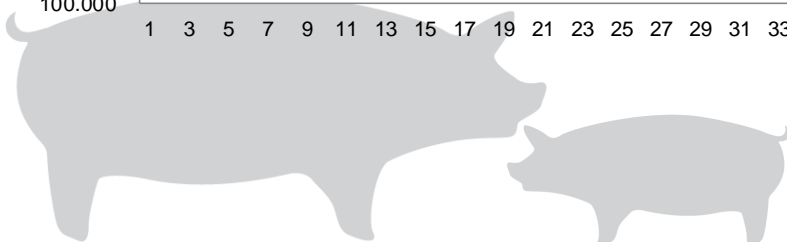

Total killings / DK co-ops

Week	2015	2014	2013
1	200.400	202.500	214.900
2	342.700	352.500	374.100
3	353.200	336.400	361.500
4		339.300	358.400
5		333.400	348.900
6		327.900	346.200
7		308.600	341.900
8		324.600	344.900
9		326.900	347.100
10		336.600	303.400
11		344.600	363.200
12		350.700	370.800
13		326.900	202.300
14		339.200	309.000
15		341.400	378.600
16		196.900	356.100
17		293.100	285.000
18		301.800	319.600
19		354.900	231.200
20		287.600	350.900
21		354.900	291.800
22		230.400	365.600
23		302.100	312.400
24		286.100	339.700
25		352.000	327.500
26		339.500	313.100

Week	2015	2014	2013
27		320.700	309.000
28		316.700	308.200
29		316.400	309.800
30		296.500	309.800
31		284.100	307.700
32		283.000	301.500
33		287.100	305.700
34		295.600	304.200
35		304.400	312.600
36		316.000	314.100
37		312.000	318.400
38		330.400	320.300
39		339.900	324.500
40		337.800	326.400
41		324.300	327.600
42		326.800	321.200
43		326.400	331.000
44		336.300	328.600
45		319.600	333.200
46		328.500	341.700
47		357.700	347.300
48		331.600	358.400
49		331.400	346.600
50		369.900	376.400
51		334.800	339.500
52		123.000	133.000
Average (week)	298.767	314.263	321.438
Total (year)		16.341.700	16.714.800
Change (week)	-4,93%	-2,23%	-1,45%

Best regards
Danish Crown