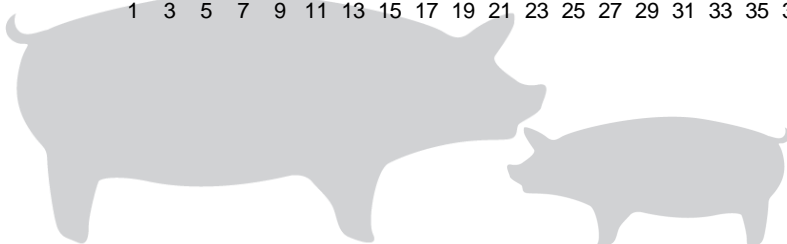

Average weight (dressed) kg

Week	2015	2014	2013
1	85,98	84,55	84,57
2	87,57	85,63	85,16
3		85,49	84,76
4		85,26	84,16
5		85,03	83,89
6		85,08	83,47
7		85,25	83,29
8		85,46	83,29
9		85,68	82,95
10		85,48	82,84
11		85,27	82,99
12		85,02	82,53
13		84,80	82,05
14		84,18	84,34
15		83,71	83,81
16		83,70	82,96
17		85,47	82,17
18		85,38	82,73
19		85,31	82,50
20		84,56	83,54
21		84,80	83,76
22		84,31	83,46
23		85,33	82,88
24		86,12	82,75
25		85,45	82,16
26		85,00	82,13

Week	2015	2014	2013
27		84,64	82,10
28		84,03	82,19
29		83,69	82,10
30		83,43	81,97
31		83,22	82,03
32		83,33	81,84
33		83,57	81,90
34		83,97	81,85
35		84,18	82,06
36		84,41	82,30
37		84,45	82,23
38		84,65	82,32
39		84,37	82,32
40		84,03	82,36
41		83,78	82,42
42		84,10	82,57
43		83,85	82,40
44		83,74	82,44
45		83,84	82,17
46		83,54	82,04
47		83,54	81,65
48		82,85	81,41
49		82,86	80,83
50		82,22	80,35
51		81,97	80,16
52		83,59	81,46
Average (week)	86,78	84,37	82,59
Change (week)	2,85%	2,16%	0,95%

Best regards
Danish Crown