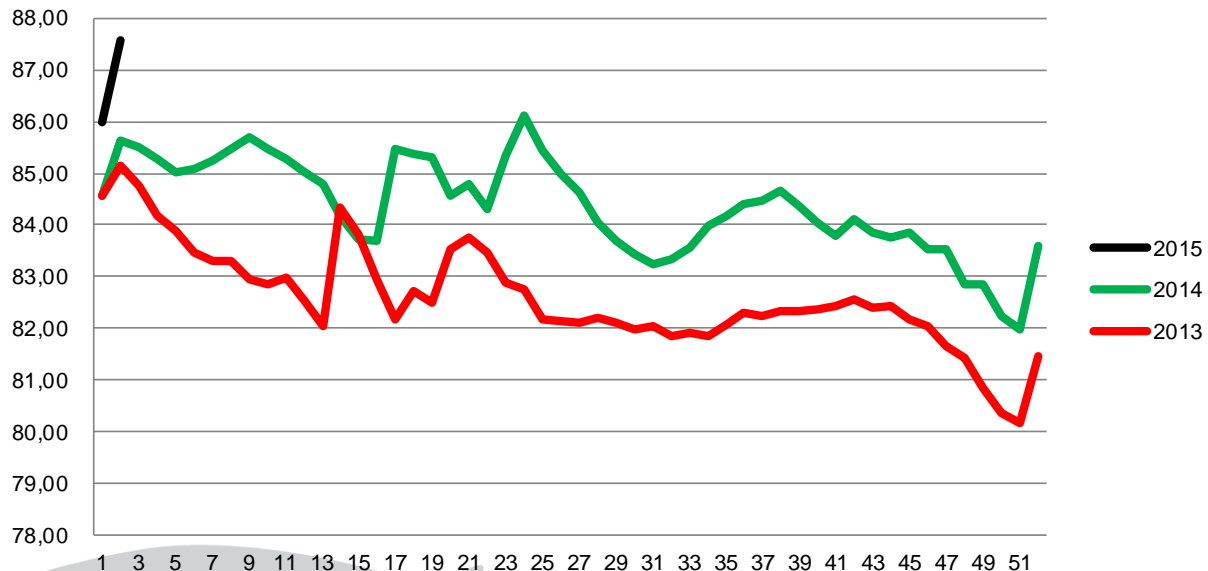

Average weight (dressed) kg

Week	2015	2014	2013
1	85,98	84,55	84,57
2	87,57	85,63	85,16
3		85,49	84,76
4		85,26	84,16
5		85,03	83,89
6		85,08	83,47
7		85,25	83,29
8		85,46	83,29
9		85,68	82,95
10		85,48	82,84
11		85,27	82,99
12		85,02	82,53
13		84,80	82,05
14		84,18	84,34
15		83,71	83,81
16		83,70	82,96
17		85,47	82,17
18		85,38	82,73
19		85,31	82,50
20		84,56	83,54
21		84,80	83,76
22		84,31	83,46
23		85,33	82,88
24		86,12	82,75
25		85,45	82,16
26		85,00	82,13

Week	2015	2014	2013
27		84,64	82,10
28		84,03	82,19
29		83,69	82,10
30		83,43	81,97
31		83,22	82,03
32		83,33	81,84
33		83,57	81,90
34		83,97	81,85
35		84,18	82,06
36		84,41	82,30
37		84,45	82,23
38		84,65	82,32
39		84,37	82,32
40		84,03	82,36
41		83,78	82,42
42		84,10	82,57
43		83,85	82,40
44		83,74	82,44
45		83,84	82,17
46		83,54	82,04
47		83,54	81,65
48		82,85	81,41
49		82,86	80,83
50		82,22	80,35
51		81,97	80,16
52		83,59	81,46
Average (week)	86,78	84,37	82,59
Change (week)	2,85%	2,16%	0,95%

Best regards
Danish Crown