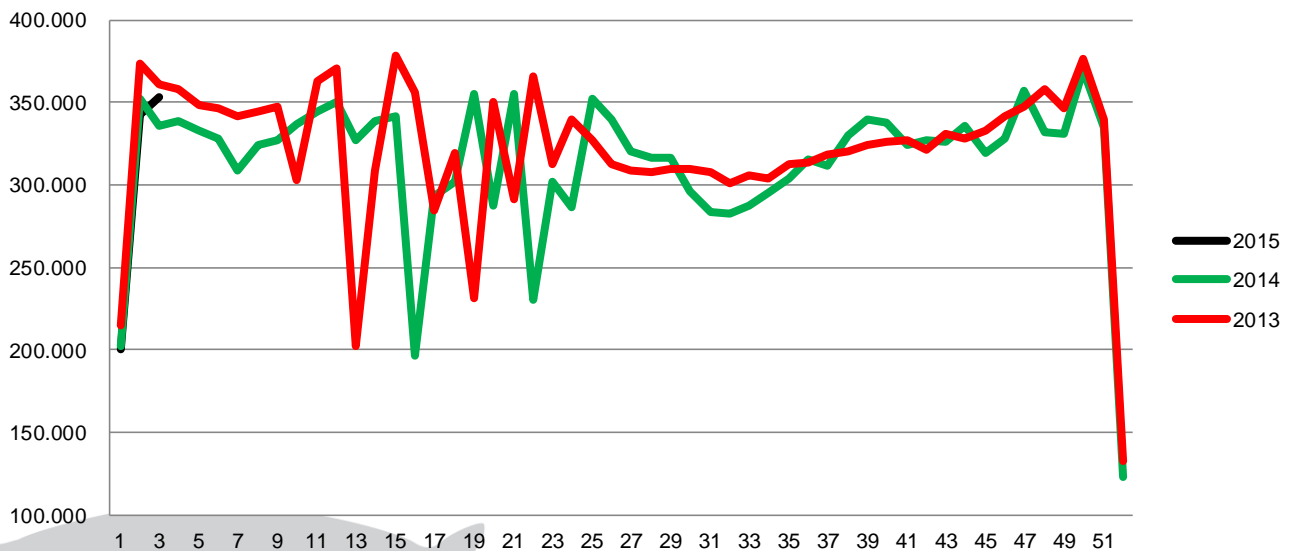

Total killings / DK co-ops

Week	2015	2014	2013
1	200.400	202.500	214.900
2	342.700	352.500	374.100
3	353.200	336.400	361.500
4		339.300	358.400
5		333.400	348.900
6		327.900	346.200
7		308.600	341.900
8		324.600	344.900
9		326.900	347.100
10		336.600	303.400
11		344.600	363.200
12		350.700	370.800
13		326.900	202.300
14		339.200	309.000
15		341.400	378.600
16		196.900	356.100
17		293.100	285.000
18		301.800	319.600
19		354.900	231.200
20		287.600	350.900
21		354.900	291.800
22		230.400	365.600
23		302.100	312.400
24		286.100	339.700
25		352.000	327.500
26		339.500	313.100

Week	2015	2014	2013
27		320.700	309.000
28		316.700	308.200
29		316.400	309.800
30		296.500	309.800
31		284.100	307.700
32		283.000	301.500
33		287.100	305.700
34		295.600	304.200
35		304.400	312.600
36		316.000	314.100
37		312.000	318.400
38		330.400	320.300
39		339.900	324.500
40		337.800	326.400
41		324.300	327.600
42		326.800	321.200
43		326.400	331.000
44		336.300	328.600
45		319.600	333.200
46		328.500	341.700
47		357.700	347.300
48		331.600	358.400
49		331.400	346.600
50		369.900	376.400
51		334.800	339.500
52		123.000	133.000
Average (week)	298.767	314.263	321.438
Total (year)		16.341.700	16.714.800
Change (week)	-4,93%	-2,23%	-1,45%

Best regards
Danish Crown