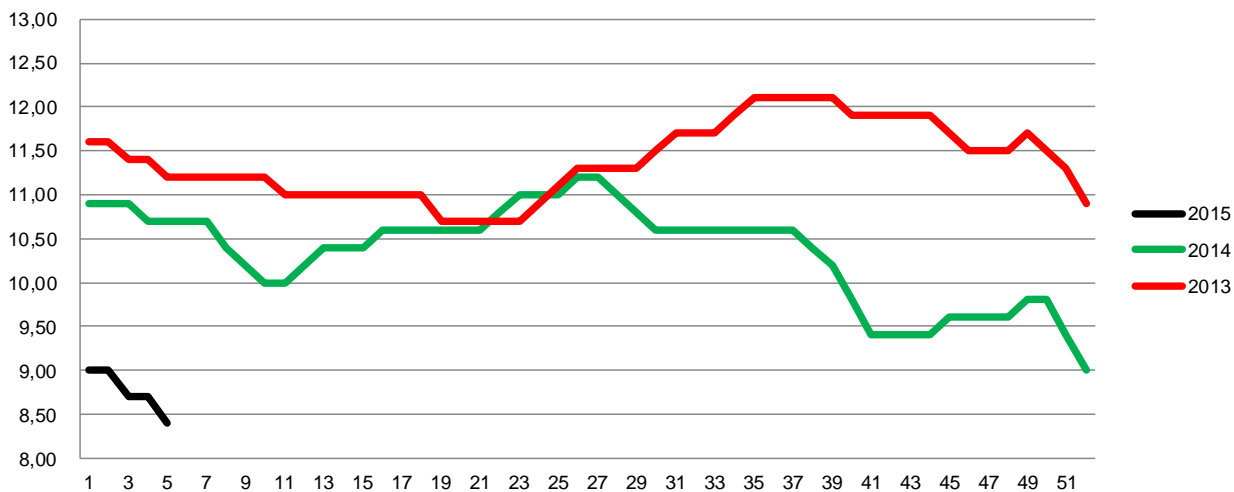

Live hog prices dressed weight

Weight interval	DKK / Kg	
	26.01.2015 – 01.02.2015	19.01.2015 – 25.01.2015
	(Week 5)	(Week 4)
50,0 - 59,9 Kg	4,40 - 5,40	4,70 - 5,70
60,0 - 69,9 Kg	6,40 - 8,25	6,70 - 8,55
70,0 - 89,9 Kg	8,40	8,70
90,0 - 90,9 Kg	8,40	8,70
91,0 - 91,9 Kg	8,40	8,70
92,0 - 92,9 Kg	8,40	8,70
93,0 - 94,9 Kg	8,40	8,70
95,0 - 95,9 Kg	8,20	8,50
96,0 - 96,9 Kg	7,80	8,10
97,0 - 97,9 Kg	7,50	7,80
98,0 - 99,9 Kg	7,20	7,50
100,0 - 109,9 Kg	5,90	6,20

Statistics	DKK / Kg	
	Week 3, 2015	Week 3, 2014
Killings - Danish Crown	310.555	298.459
Hereof sows	6.486	6.203
Total killings - DK Co-ops	353.200	336.400
Average weight (dressed)	87,26	85,49
Weight interval 50,0 - 69,9	3,22%	4,53%
Weight interval 70,0 - 91,9	92,96%	89,09%
Weight interval 92,0 - 109,9	3,82%	6,38%
Average meat contents	59,92	59,96
Average price before production levy:		
Per kg / dressed (DKK)	8,89	10,84
Per hog / dressed (DKK)	776	927

Best regards
Danish Crown

Weekly pig price - DC

Week	2015	2014	2013
1	9,00	10,90	11,60
2	9,00	10,90	11,60
3	8,70	10,90	11,40
4	8,70	10,70	11,40
5	8,40	10,70	11,20
6		10,70	11,20
7		10,70	11,20
8		10,40	11,20
9		10,20	11,20
10		10,00	11,20
11		10,00	11,00
12		10,20	11,00
13		10,40	11,00
14		10,40	11,00
15		10,40	11,00
16		10,60	11,00
17		10,60	11,00
18		10,60	11,00
19		10,60	10,70
20		10,60	10,70
21		10,60	10,70
22		10,80	10,70
23		11,00	10,70
24		11,00	10,90
25		11,00	11,10
26		11,20	11,30

Week	2015	2014	2013
27		11,20	11,30
28		11,00	11,30
29		10,80	11,30
30		10,60	11,50
31		10,60	11,70
32		10,60	11,70
33		10,60	11,70
34		10,60	11,90
35		10,60	12,10
36		10,60	12,10
37		10,60	12,10
38		10,40	12,10
39		10,20	12,10
40		9,80	11,90
41		9,40	11,90
42		9,40	11,90
43		9,40	11,90
44		9,40	11,90
45		9,60	11,70
46		9,60	11,50
47		9,60	11,50
48		9,60	11,50
49		9,80	11,70
50		9,80	11,50
51		9,40	11,30
52		9,00	10,90
Average (week)	8,76	10,35	11,38