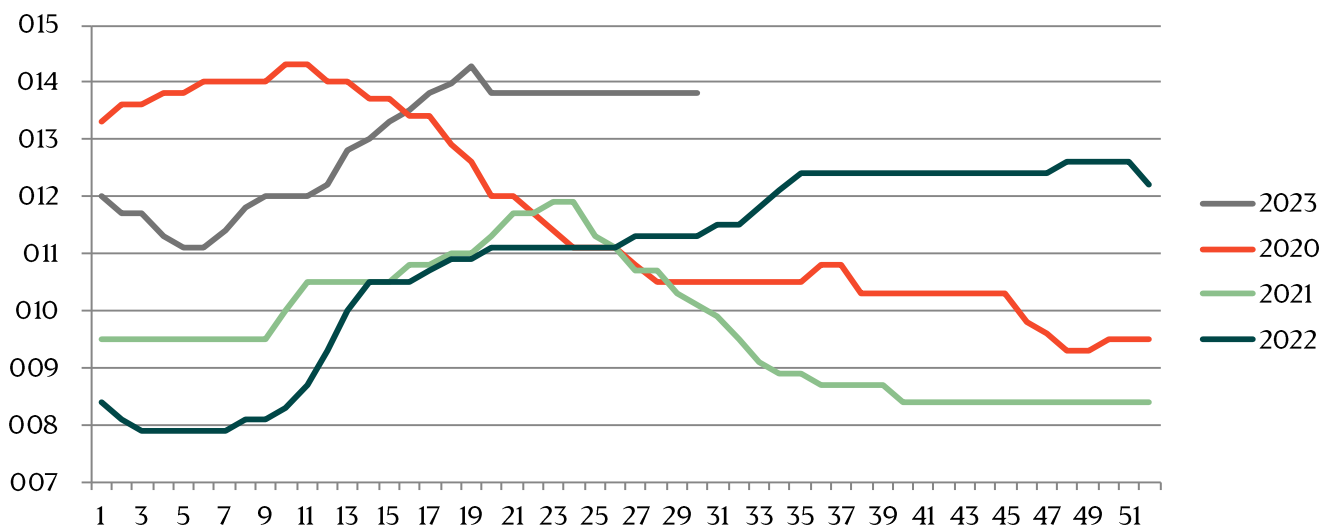

Live hog prices dressed weight

Weight interval	DKK / Kg	
	14.08.2023 -20.08.2023 (Week33)	07.08.2023 -13.08.2023 (Week32)
50,0-59,9	8,80-9,80	8,80-9,80
60,0-62,9	10,80-11,30	10,80-11,30
63,0-65,9	11,55-12,05	11,55-12,05
66,0-68,9	12,20-12,50	12,20-12,50
69,0-72,9	12,65-13,30	12,65-13,30
73,0-97,9	13,80	13,80
98,0-98,9	13,55	13,55
99,0-99,9	13,10	13,10
100,0-100,9	12,65	12,65
101,0-101,9	12,00	12,00
102,0-103,9	11,90	11,90
103,0-104,9	11,80	11,80
105,0-109,9	11,30	11,30
Statistics		
	Week 31, 2023	Week 31, 2022
Killings - Danish Crown	194.101	246.136
Hereof sows	4.186	5.230
Average weight (dressed) kg.	88,80	86,10
Weight interval 50,0 - 69,9 Kg	2,23%	3,37%
Weight interval 70,0 - 94,9 Kg	92,59%	93,99%
Weight interval 95,0 - 109,9 Kg	5,19%	2,63%
Average meat contents	59,47	62,61
Per kg / dressed (DKK)	14,27	11,90
Per hog / dressed (DKK)	1.267	1.024

Best regards,
Danish Crown

Weekly pig price – Danish Crown

Week	2023	2022
1	12	8,4
2	11,7	8,1
3	11,7	7,9
4	11,3	7,9
5	11,1	7,9
6	11,1	7,9
7	11,4	7,9
8	11,8	8,1
9	12	8,1
10	12	8,3
11	12	8,7
12	12,2	9,3
13	12,8	10
14	13	10,5
15	13,3	10,5
16	13,5	10,5
17	13,8	10,7
18	13,97	10,9
19	14,29	10,9
20	13,8	11,1
21	13,8	11,1
22	13,8	11,1
23	13,8	11,1
24	13,8	11,1
25	13,8	11,1
26	13,8	11,1

Week	2023	2022
27	13,8	11,3
28	13,8	11,3
29	13,8	11,3
30	13,8	11,3
31		11,5
32		11,5
33		11,8
34		12,1
35		12,4
36		12,4
37		12,4
38		12,4
39		12,4
40		12,4
41		12,4
42		12,4
43		12,4
44		12,4
45		12,4
46		12,4
47		12,4
48		12,6
49		12,6
50		12,6
51		12,6
52		12,2
Average (week)		