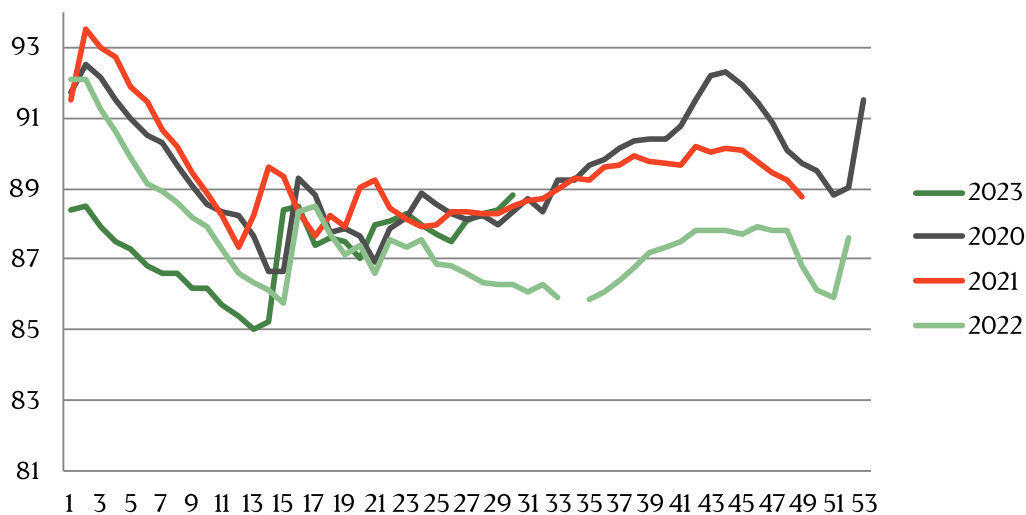

Average weight, Danish Crown (dressed) kg

Week	2023	2022
1	88,4	92,11
2	88,5	92,11
3	87,9	91,24
4	87,5	90,64
5	87,3	89,86
6	86,8	89,15
7	86,6	88,92
8	86,6	88,63
9	86,2	88,19
10	86,2	87,91
11	85,7	87,26
12	85,4	86,59
13	85	86,32
14	85,2	86,13
15	88,4	85,73
16	88,5	88,34
17	87,4	88,49
18	87,6	87,7
19	87,5	87,14
20	87	87,4
21	88	86,59
22	88,1	87,55
23	88,3	87,33
24	88	87,54
25	87,7	86,86
26	87,5	86,83

Week	2023	2022
27	88,1	86,6
28	88,3	86,34
29	88,4	86,30
30	88,8	86,29
31		86,07
32		86,27
33		85,90
34		
35		85,88
36		86,05
37		86,39
38		86,75
39		87,17
40		87,32
41		87,5
42		87,8
43		87,8
44		87,80
45		87,70
46		87,9
47		87,80
48		87,8
49		86,80
50		86,1
51		85,90
52		87,6
53		
Average (week)		

Best regards,
Danish Crown