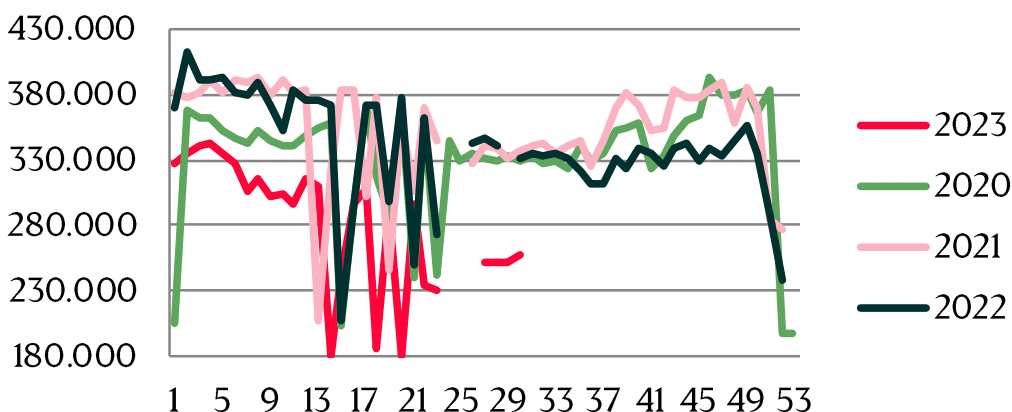

Week	2023	2022
27	13,8	11,3
28	13,8	11,3
29	13,8	11,3
30	13,8	11,3
31		11,5
32		11,5
33		11,8
34		12,1
35		12,4
36		12,4
37		12,4
38		12,4
39		12,4
40		12,4
41		12,4
42		12,4
43		12,4
44		12,4
45		12,4
46		12,4
47		12,4
48		12,6
49		12,6
50		12,6
51		12,6
52		12,2
Average (week)		

Best regards,

Danish Crown

Average weight, Danish Crown (dressed) kg

Week	2023	2022
1	88,4	92,11
2	88,5	92,11
3	87,9	91,24
4	87,5	90,64
5	87,3	89,86
6	86,8	89,15
7	86,6	88,92
8	86,6	88,63
9	86,2	88,19
10	86,2	87,91
11	85,7	87,26
12	85,4	86,59
13	85	86,32
14	85,2	86,13
15	88,4	85,73
16	88,5	88,34
17	87,4	88,49
18	87,6	87,7
19	87,5	87,14
20	87	87,4
21	88	86,59
22	88,1	87,55
23	88,3	87,33
24	88	87,54
25	87,7	86,86
26	87,5	86,83

Week	2023	2022
27	88,1	86,6
28	88,3	86,34
29	88,4	86,30
30	88,8	86,29
31		86,07
32		86,27
33		85,90
34		
35		85,88
36		86,05
37		86,39
38		86,75
39		87,17
40		87,32
41		87,5
42		87,8
43		87,8
44		87,80
45		87,70
46		87,9
47		87,80
48		87,8
49		86,80
50		86,1
51		85,90
52		87,6
53		
Average (week)		

Best regards,
Danish Crown

Total killings Denmark (98 % of all slaughtering)

Week	2023	2022	Week	2023	2022
1	327.208	370017	27	251353	346.976
2	334.785	412.711	28	251.801	340.950
3	339.861	391.763	29	250.353	
4	342.823	391.586	30	256.281	331.824
5	335.876	394.179	31		335.756
6	326.686	382.366	32		333.279
7	306.676	379.879	33		334.547
8	315.066	389.319	34		330.280
9	301192	372.327	35		321.125
10	304.322	353.142	36		311.214
11	295.416	383.511	37		311.887
12	315.105	375.829	38		330.563
13	309.608	376.696	39		322452
14	178.632	372.324	40		338.879
15	242.033	206.975	41		334.441
16	296.528	293.993	42		325.189
17	307.310	372.483	43		339.028
18	185.636	371.227	44		342.172
19	291.673	297.833	45		329.261
20	179.053	378.549	46		339.167
21	295.803	249.061	47		333.531
22	233.718	361.462	48		345.047
23	229.817	273.384	49		356.279
24			50		334.355
25			51		288.904
26		342.337	52		236.903
			53		
			Average (week)		
			Total (year)		