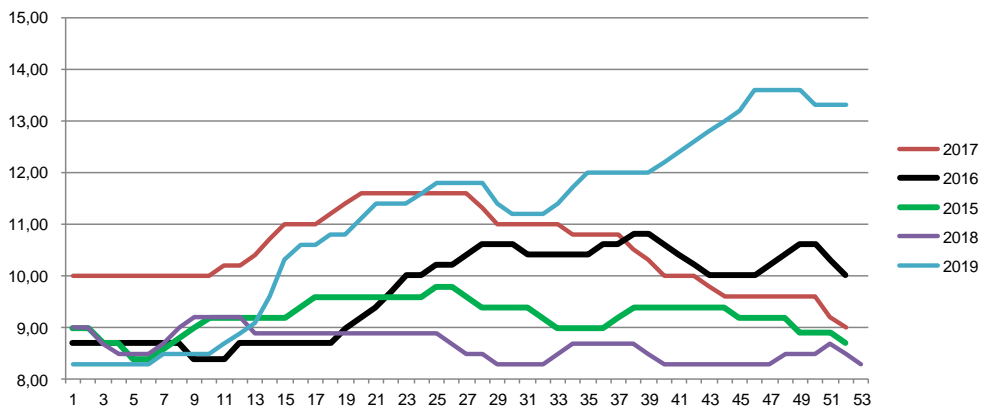

Weekly pig price – Danish Crown

Week	2019	2018
1	8,30	9,00
2	8,30	9,00
3	8,30	8,70
4	8,30	8,50
5	8,30	8,50
6	8,30	8,50
7	8,50	8,70
8	8,50	9,00
9	8,50	9,20
10	8,50	9,20
11	8,70	9,20
12	8,90	9,20
13	9,10	8,90
14	9,60	8,90
15	10,30	8,90
16	10,60	8,90
17	10,60	8,90
18	10,80	8,90
19	10,80	8,90
20	11,10	8,90
21	11,40	8,90
22	11,40	8,90
23	11,40	8,90
24	11,60	8,90
25	11,80	8,90
26	11,80	8,70

Week	2019	2018
27	11,80	8,50
28	11,80	8,50
29	11,40	8,30
30	11,20	8,30
31	11,20	8,30
32	11,20	8,30
33	11,40	8,50
34	11,70	8,70
35	12,00	8,70
36	12,00	8,70
37	12,00	8,70
38	12,00	8,70
39	12,00	8,50
40	12,20	8,30
41	12,40	8,30
42	12,60	8,30
43	12,80	8,30
44	13,00	8,30
45	13,20	8,30
46	13,60	8,30
47	13,60	8,50
48	13,60	8,50
49	13,60	8,50
50	13,30	8,70
51	13,30	8,50
52	13,30	8,30
Average (week)	11,08	8,67

Best regards
Danish Crown