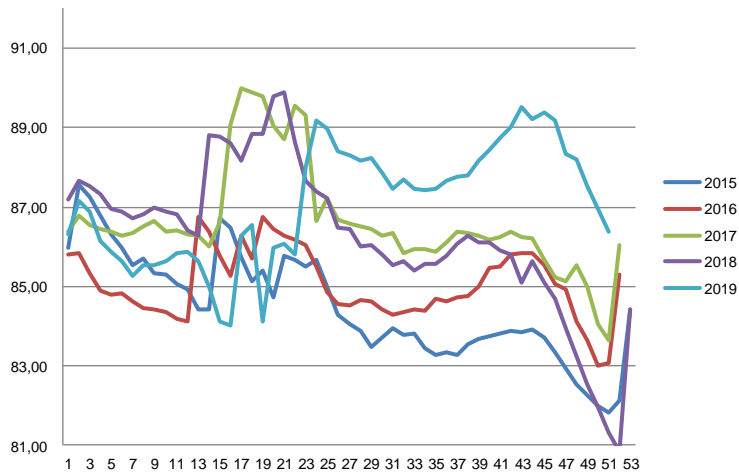

Average weight, Danish Crown (dressed) kg

Week	2019	2018
1	86,31	87,18
2	87,17	87,67
3	86,90	87,52
4	86,14	87,32
5	85,87	86,95
6	85,64	86,90
7	85,26	86,71
8	85,53	86,81
9	85,54	86,99
10	85,63	86,90
11	85,84	86,82
12	85,86	86,40
13	85,62	86,27
14	85,01	88,80
15	84,11	88,77
16	84,01	88,60
17	86,28	88,16
18	86,54	88,83
19	84,11	88,84
20	85,97	89,77
21	86,07	89,87
22	85,80	88,65
23	87,99	87,66
24	89,18	87,40
25	88,98	87,23
26	88,40	86,49

Week	2019	2018
27	88,29	86,43
28	88,18	86,02
29	88,22	86,03
30	87,85	85,80
31	87,45	85,54
32	87,68	85,64
33	87,46	85,41
34	87,42	85,56
35	87,45	85,57
36	87,65	85,78
37	87,75	86,06
38	87,79	86,26
39	88,15	86,11
40	88,42	86,12
41	88,73	85,91
42	89,01	85,82
43	89,53	85,62
44	89,20	85,08
45	89,38	84,69
46	89,18	83,94
47	88,34	83,25
48	88,20	82,53
49	87,54	81,95
50	86,95	81,31
51	86,38	80,86
52		84,41
53		
Average (week)	87,10	86,29

Best regards
Danish Crown