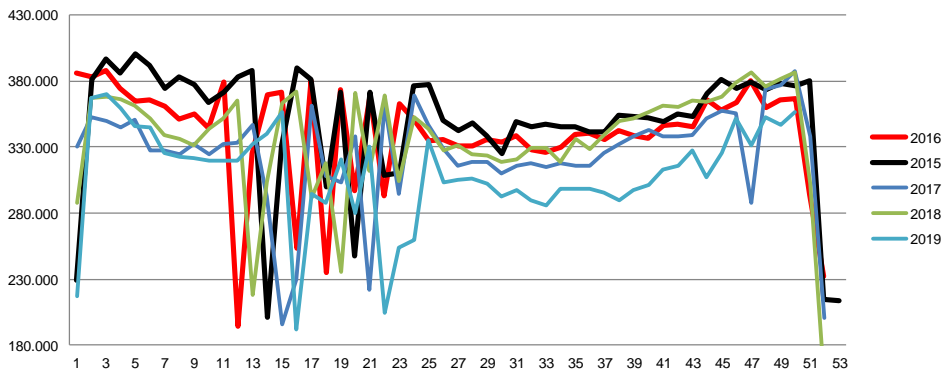

Total killings Denmark (98 % of all slaughtering's)

Week	2019	2018
1	217.081	287.789
2	367.355	367.703
3	369.764	368.047
4	359.584	366.312
5	346.402	361.495
6	344.954	352.145
7	325.222	339.607
8	322.618	336.613
9	321.585	331.154
10	319.738	343.691
11	319.738	351.578
12	320.260	365.200
13	332.764	218.444
14	340.529	303.033
15	356.482	363.829
16	192.065	371.945
17	295.046	291.607
18	287.427	317.876
19	320.386	235.481
20	280.362	371.516
21	330.707	311.691
22	204.819	369.643
23	253.658	304.448
24	260.157	352.632
25	335.424	343.770
26	303.516	327.658

Week	2019	2018
27	305.588	331.814
28	306.207	325.072
29	302.079	324.018
30	293.137	318.614
31	297.507	321.250
32	289.400	329.917
33	286.044	329.555
34	298.781	318.566
35	298.500	336.158
36	298.972	328.251
37	295.801	338.962
38	289.367	349.571
39	297.225	352.234
40	301.453	356.258
41	313.505	361.609
42	315.497	360.885
43	327.400	364.912
44	307.094	364.067
45	325.911	368.260
46	351.608	378.509
47	331.687	386.643
48	352.773	376.153
49	346.580	381.869
50	356.164	386.215
51		302.451
52		151.352
53		
Average (week)	310.318	336.501
Total (year)	15.515.923	17.498.072

Best regards
Danish Crown