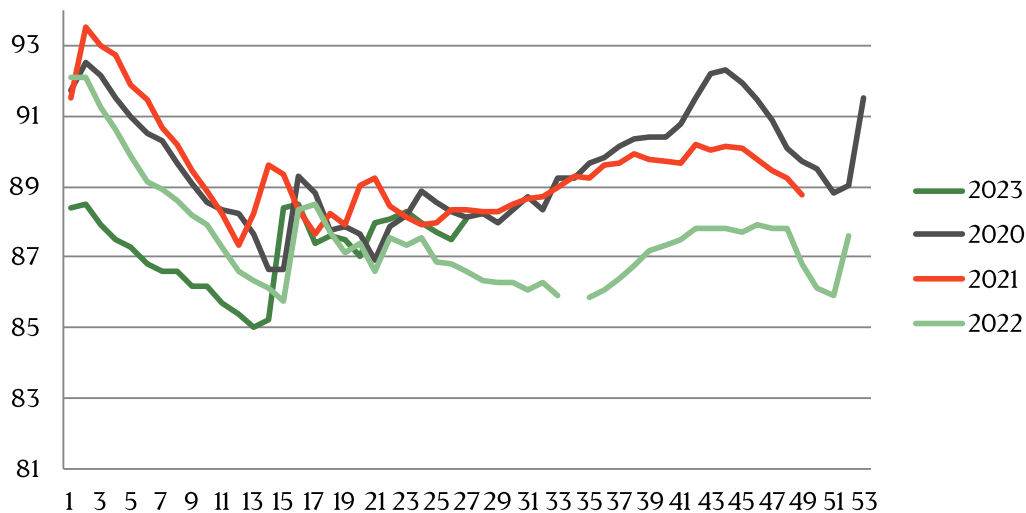

Average weight, Danish Crown (dressed) kg

Week	2023	2022
1	88,4	92,11
2	88,5	92,11
3	87,9	91,24
4	87,5	90,64
5	87,3	89,86
6	86,8	89,15
7	86,6	88,92
8	86,6	88,63
9	86,2	88,19
10	86,2	87,91
11	85,7	87,26
12	85,4	86,59
13	85	86,32
14	85,2	86,13
15	88,4	85,73
16	88,5	88,34
17	87,4	88,49
18	87,6	87,7
19	87,5	87,14
20	87	87,4
21	88	86,59
22	88,1	87,55
23	88,3	87,33
24	88	87,54
25	87,7	86,86
26	87,5	86,83

Week	2023	2022
27	88,1	86,6
28		86,34
29		86,30
30		86,29
31		86,07
32		86,27
33		85,90
34		
35		85,88
36		86,05
37		86,39
38		86,75
39		87,17
40		87,32
41		87,5
42		87,8
43		87,8
44		87,80
45		87,70
46		87,9
47		87,80
48		87,8
49		86,80
50		86,1
51		85,90
52		87,6
53		
Average (week)		

Best regards,
Danish Crown