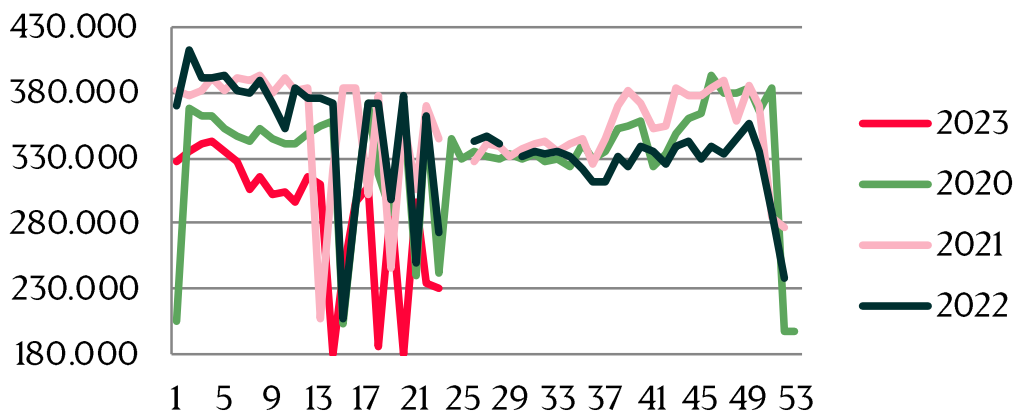

Total killings Denmark (98 % of all slaughtering)

Week	2023	2022	Week	2023	2022
1	327.208	370017	27	247612	346.976
2	334.785	412.711	28		340.950
3	339.861	391.763	29		
4	342.823	391.586	30		331.824
5	335.876	394.179	31		335.756
6	326.686	382.366	32		333.279
7	306.676	379.879	33		334.547
8	315.066	389.319	34		330.280
9	301192	372.327	35		321.125
10	304.322	353.142	36		311.214
11	295.416	383.511	37		311.887
12	315.105	375.829	38		330.563
13	309.608	376.696	39		322452
14	178.632	372.324	40		338.879
15	242.033	206.975	41		334.441
16	296.528	293.993	42		325.189
17	307.310	372.483	43		339.028
18	185.636	371.227	44		342.172
19	291.673	297.833	45		329.261
20	179.053	378.549	46		339.167
21	295.803	249.061	47		333.531
22	233.718	361.462	48		345.047
23	229.817	273.384	49		356.279
24			50		334.355
25			51		288.904
26		342.337	52		236.903
			53		
			Average (week)		
			Total (year)		

Best regards,
Danish Crown