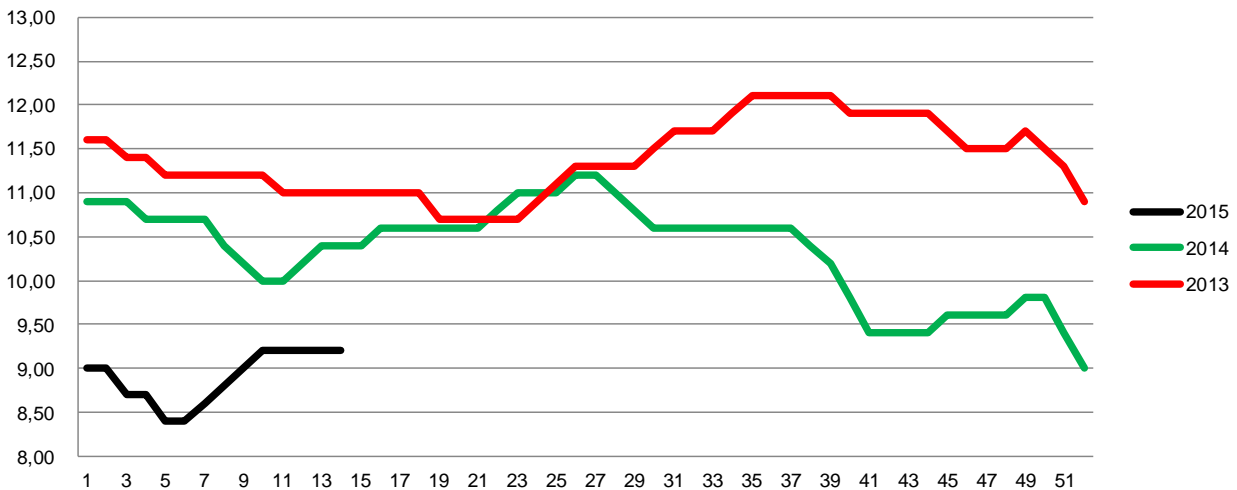

Live hog prices dressed weight

Weight interval	DKK / Kg	
	30.03.2015 – 05.04.2015	23.03.2015 – 29.03.2015
	(Week 14)	(Week 13)
50,0 - 59,9 Kg	5,20 - 6,20	5,20 - 6,20
60,0 - 69,9 Kg	7,20 - 9,05	7,20 - 9,05
70,0 - 89,9 Kg	9,20	9,20
90,0 - 90,9 Kg	9,20	9,20
91,0 - 92,9 Kg	9,20	9,20
93,0 - 93,9 Kg	9,00	9,00
94,0 - 94,9 Kg	8,60	8,60
95,0 - 95,9 Kg	8,30	8,30
96,0 - 96,9 Kg	8,00	8,00
97,0 - 97,9 Kg	8,00	8,00
98,0 - 99,9 Kg	8,00	8,00
100,0 - 109,9 Kg	6,70	6,70

Statistics	DKK / Kg	
	Week 12, 2015	Week 12, 2014
Killings - Danish Crown	303.324	313.151
Hereof sows	6.646	6.385
Total killings - DK Co-ops	342.000	350.700
Average weight (dressed)	84,94	85,02
Weight interval 50,0 - 69,9	3,67%	3,81%
Weight interval 70,0 - 91,9	88,63%	89,44%
Weight interval 92,0 - 109,9	7,70%	6,75%
Average meat contents	60,41	60,34
Average price before production levy:		
Per kg / dressed (DKK)	9,19	10,17
Per hog / dressed (DKK)	781	865

Best regards
Danish Crown

Weekly pig price - DC

Week	2015	2014	2013
1	9,00	10,90	11,60
2	9,00	10,90	11,60
3	8,70	10,90	11,40
4	8,70	10,70	11,40
5	8,40	10,70	11,20
6	8,40	10,70	11,20
7	8,60	10,70	11,20
8	8,80	10,40	11,20
9	9,00	10,20	11,20
10	9,20	10,00	11,20
11	9,20	10,00	11,00
12	9,20	10,20	11,00
13	9,20	10,40	11,00
14	9,20	10,40	11,00
15		10,40	11,00
16		10,60	11,00
17		10,60	11,00
18		10,60	11,00
19		10,60	10,70
20		10,60	10,70
21		10,60	10,70
22		10,80	10,70
23		11,00	10,70
24		11,00	10,90
25		11,00	11,10
26		11,20	11,30

Week	2015	2014	2013
27		11,20	11,30
28		11,00	11,30
29		10,80	11,30
30		10,60	11,50
31		10,60	11,70
32		10,60	11,70
33		10,60	11,70
34		10,60	11,90
35		10,60	12,10
36		10,60	12,10
37		10,60	12,10
38		10,40	12,10
39		10,20	12,10
40		9,80	11,90
41		9,40	11,90
42		9,40	11,90
43		9,40	11,90
44		9,40	11,90
45		9,60	11,70
46		9,60	11,50
47		9,60	11,50
48		9,60	11,50
49		9,80	11,70
50		9,80	11,50
51		9,40	11,30
52		9,00	10,90
Average (week)	8,90	10,35	11,38