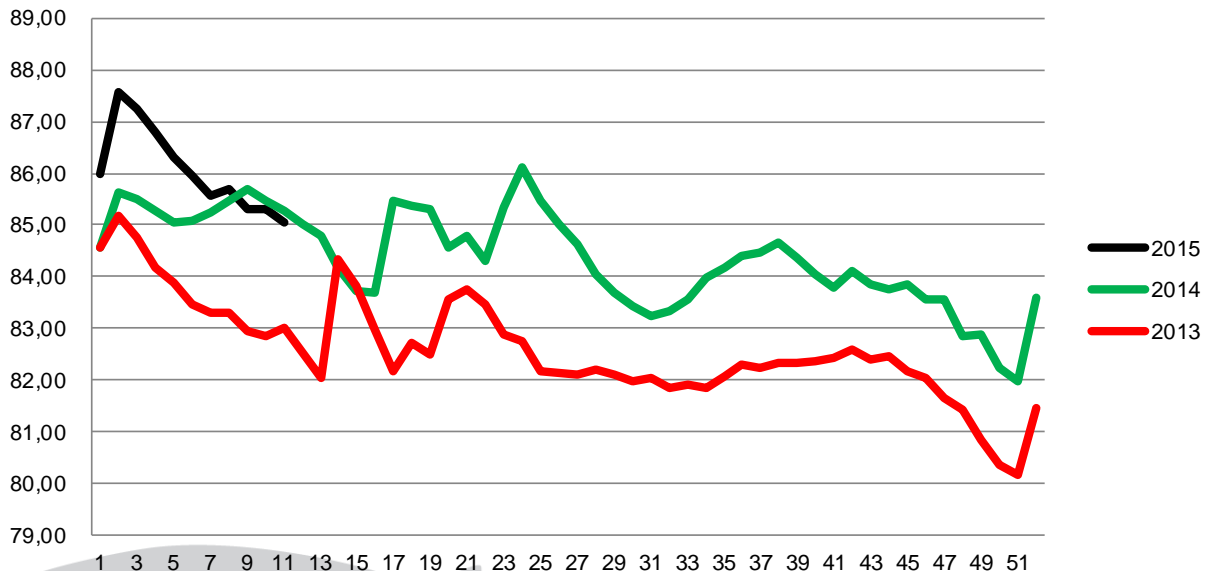

Average weight (dressed) kg

Week	2015	2014	2013
1	85,98	84,55	84,57
2	87,57	85,63	85,16
3	87,26	85,49	84,76
4	86,79	85,26	84,16
5	86,31	85,03	83,89
6	85,96	85,08	83,47
7	85,55	85,25	83,29
8	85,69	85,46	83,29
9	85,32	85,68	82,95
10	85,29	85,48	82,84
11	85,05	85,27	82,99
12		85,02	82,53
13		84,80	82,05
14		84,18	84,34
15		83,71	83,81
16		83,70	82,96
17		85,47	82,17
18		85,38	82,73
19		85,31	82,50
20		84,56	83,54
21		84,80	83,76
22		84,31	83,46
23		85,33	82,88
24		86,12	82,75
25		85,45	82,16
26		85,00	82,13

Week	2015	2014	2013
27		84,64	82,10
28		84,03	82,19
29		83,69	82,10
30		83,43	81,97
31		83,22	82,03
32		83,33	81,84
33		83,57	81,90
34		83,97	81,85
35		84,18	82,06
36		84,41	82,30
37		84,45	82,23
38		84,65	82,32
39		84,37	82,32
40		84,03	82,36
41		83,78	82,42
42		84,10	82,57
43		83,85	82,40
44		83,74	82,44
45		83,84	82,17
46		83,54	82,04
47		83,54	81,65
48		82,85	81,41
49		82,86	80,83
50		82,22	80,35
51		81,97	80,16
52		83,59	81,46
Average (week)	86,07	84,37	82,59
Change (week)	2,02%	2,16%	0,95%

Best regards
Danish Crown