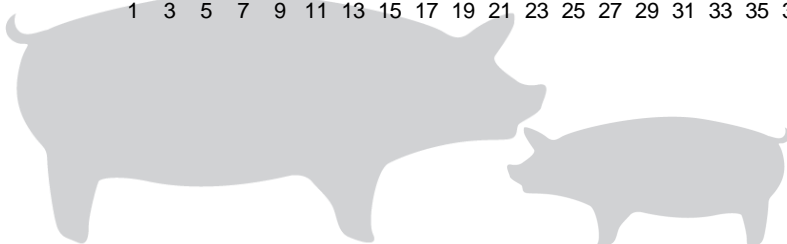

Average weight (dressed) kg

Week	2015	2014	2013
1	85,98	84,55	84,57
2	87,57	85,63	85,16
3	87,26	85,49	84,76
4	86,79	85,26	84,16
5	86,31	85,03	83,89
6	85,96	85,08	83,47
7	85,55	85,25	83,29
8	85,69	85,46	83,29
9	85,32	85,68	82,95
10	85,29	85,48	82,84
11	85,05	85,27	82,99
12		85,02	82,53
13		84,80	82,05
14		84,18	84,34
15		83,71	83,81
16		83,70	82,96
17		85,47	82,17
18		85,38	82,73
19		85,31	82,50
20		84,56	83,54
21		84,80	83,76
22		84,31	83,46
23		85,33	82,88
24		86,12	82,75
25		85,45	82,16
26		85,00	82,13

Week	2015	2014	2013
27		84,64	82,10
28		84,03	82,19
29		83,69	82,10
30		83,43	81,97
31		83,22	82,03
32		83,33	81,84
33		83,57	81,90
34		83,97	81,85
35		84,18	82,06
36		84,41	82,30
37		84,45	82,23
38		84,65	82,32
39		84,37	82,32
40		84,03	82,36
41		83,78	82,42
42		84,10	82,57
43		83,85	82,40
44		83,74	82,44
45		83,84	82,17
46		83,54	82,04
47		83,54	81,65
48		82,85	81,41
49		82,86	80,83
50		82,22	80,35
51		81,97	80,16
52		83,59	81,46
Average (week)	86,07	84,37	82,59
Change (week)	2,02%	2,16%	0,95%

Best regards
Danish Crown