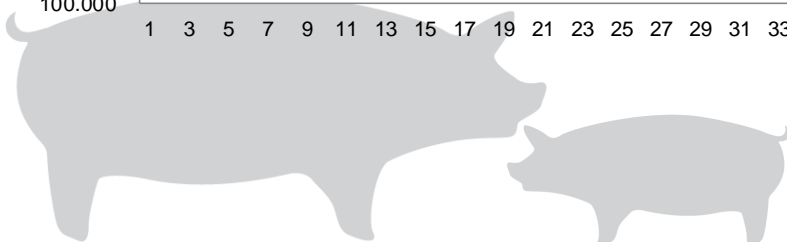

Total killings / DK co-ops

Week	2015	2014	2013
1	200.400	202.500	214.900
2	342.700	352.500	374.100
3	353.200	336.400	361.500
4	342.900	339.300	358.400
5	360.800	333.400	348.900
6	353.600	327.900	346.200
7	334.800	308.600	341.900
8	332.700	324.600	344.900
9	337.400	326.900	347.100
10	321.000	336.600	303.400
11	329.100	344.600	363.200
12	342.000	350.700	370.800
13		326.900	202.300
14		339.200	309.000
15		341.400	378.600
16		196.900	356.100
17		293.100	285.000
18		301.800	319.600
19		354.900	231.200
20		287.600	350.900
21		354.900	291.800
22		230.400	365.600
23		302.100	312.400
24		286.100	339.700
25		352.000	327.500
26		339.500	313.100

Week	2015	2014	2013
27		320.700	309.000
28		316.700	308.200
29		316.400	309.800
30		296.500	309.800
31		284.100	307.700
32		283.000	301.500
33		287.100	305.700
34		295.600	304.200
35		304.400	312.600
36		316.000	314.100
37		312.000	318.400
38		330.400	320.300
39		339.900	324.500
40		337.800	326.400
41		324.300	327.600
42		326.800	321.200
43		326.400	331.000
44		336.300	328.600
45		319.600	333.200
46		328.500	341.700
47		357.700	347.300
48		331.600	358.400
49		331.400	346.600
50		369.900	376.400
51		334.800	339.500
52		123.000	133.000
Average (week)	329.217	314.263	321.438
Total (year)		16.341.700	16.714.800
Change (week)	4,76%	-2,23%	-1,45%

Best regards
Danish Crown