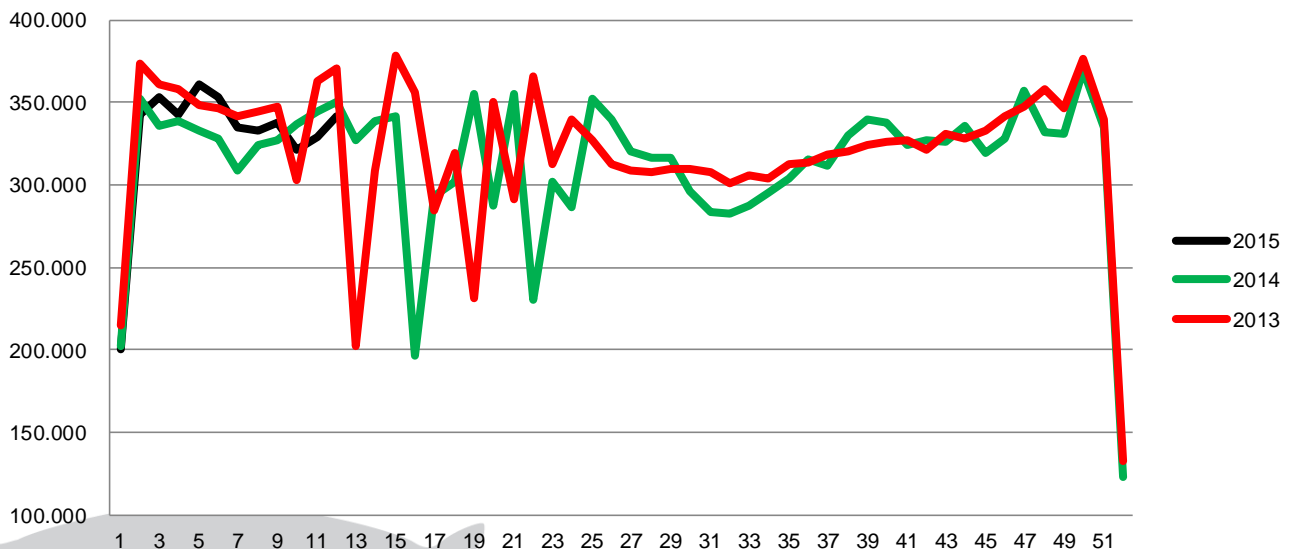

Total killings / DK co-ops

Week	2015	2014	2013
1	200.400	202.500	214.900
2	342.700	352.500	374.100
3	353.200	336.400	361.500
4	342.900	339.300	358.400
5	360.800	333.400	348.900
6	353.600	327.900	346.200
7	334.800	308.600	341.900
8	332.700	324.600	344.900
9	337.400	326.900	347.100
10	321.000	336.600	303.400
11	329.100	344.600	363.200
12	342.000	350.700	370.800
13		326.900	202.300
14		339.200	309.000
15		341.400	378.600
16		196.900	356.100
17		293.100	285.000
18		301.800	319.600
19		354.900	231.200
20		287.600	350.900
21		354.900	291.800
22		230.400	365.600
23		302.100	312.400
24		286.100	339.700
25		352.000	327.500
26		339.500	313.100

Week	2015	2014	2013
27		320.700	309.000
28		316.700	308.200
29		316.400	309.800
30		296.500	309.800
31		284.100	307.700
32		283.000	301.500
33		287.100	305.700
34		295.600	304.200
35		304.400	312.600
36		316.000	314.100
37		312.000	318.400
38		330.400	320.300
39		339.900	324.500
40		337.800	326.400
41		324.300	327.600
42		326.800	321.200
43		326.400	331.000
44		336.300	328.600
45		319.600	333.200
46		328.500	341.700
47		357.700	347.300
48		331.600	358.400
49		331.400	346.600
50		369.900	376.400
51		334.800	339.500
52		123.000	133.000
Average (week)	329.217	314.263	321.438
Total (year)		16.341.700	16.714.800
Change (week)	4,76%	-2,23%	-1,45%

Best regards
Danish Crown