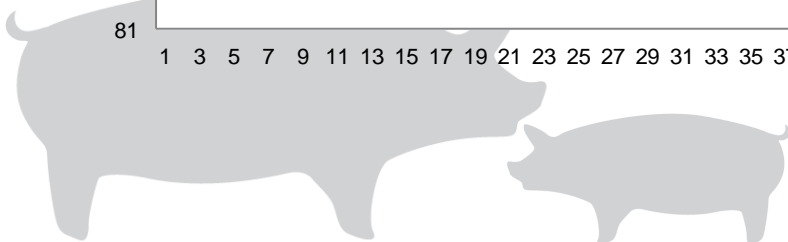

Average weight, Danish Crown (dressed) kg

Week	2020	2019
1	91,72	86,31
2	92,53	87,17
3	92,18	86,90
4	91,54	86,14
5	91,01	85,87
6	90,49	85,64
7	90,28	85,26
8	89,66	85,53
9	89,07	85,54
10	88,53	85,63
11	88,33	85,84
12	88,23	85,86
13	87,68	85,62
14	86,65	85,01
15	86,66	84,11
16	89,32	84,01
17	88,84	86,28
18	87,77	86,54
19	87,87	84,11
20	87,64	85,97
21	86,94	86,07
22	87,87	85,80
23	88,21	87,99
24	88,87	89,18
25	88,57	88,98
26	88,28	88,40

Week	2020	2019
27	88,12	88,29
28	88,22	88,18
29	87,98	88,22
30	88,33	87,85
31	88,69	87,45
32		87,68
33		87,46
34		87,42
35		87,45
36		87,65
37		87,75
38		87,79
39		88,15
40		88,42
41		88,73
42		89,01
43		89,53
44		89,20
45		89,38
46		89,18
47		88,34
48		88,20
49		87,54
50		86,95
51		86,38
52		88,49
Average (week)	88,91	87,12

Best regards
Danish Crown