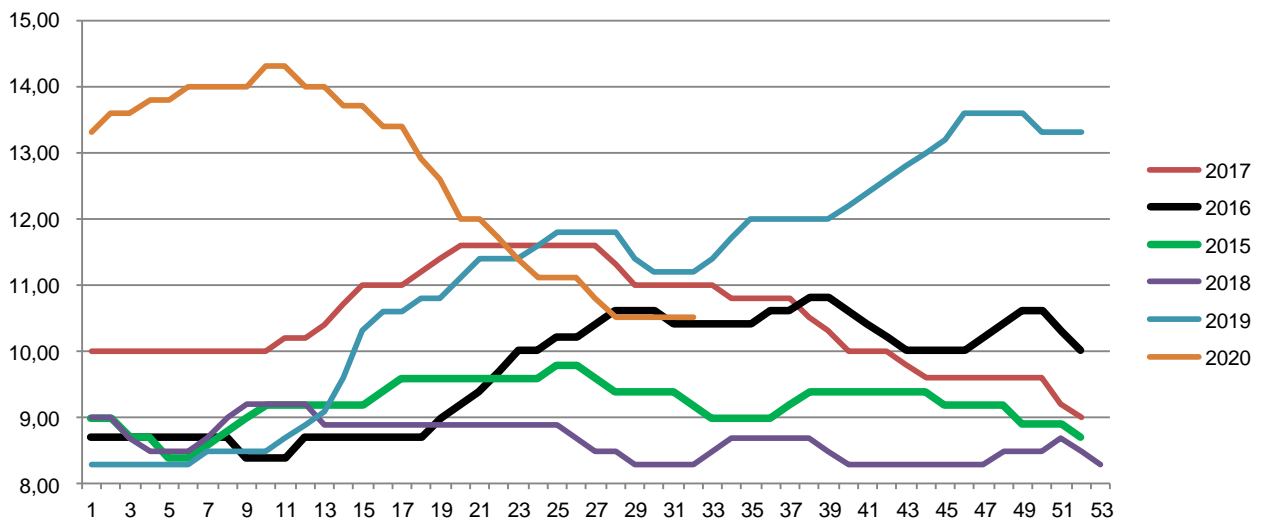

Live hog prices dressed weight

Weight interval	DKK / Kg	
	10.07.2020 -16.08.2020 (Week 33)	03.08.2020 -09.08.2020 (Week 32)
	50,0-53,9	6,50
53,0-58,9	7,50	7,50
59,0-68,9	8,50-10,35	8,50-10,35
69,0-96,9	10,50	10,50
97,0-97,9	10,35	10,35
98,0-98,9	9,80	9,80
99,0-99,9	9,35	9,35
100,0-100,9	8,70	8,70
101,0-101,9	8,60	8,60
102,0-102,9	8,50	8,50
103,0-103,9	8,50	8,50
104,0-109,9	8,00	8,00
Statistics	DKK / Kg	
	Week 31, 2020	Week 31, 2019
Killings - Danish Crown	227.041	230.279
Hereof sows	4.029	3.476
Average weight (dressed) kg.	88,69	87,85
Weight interval 50,0 - 67,9 Kg	1,87%	3,28%
Weight interval 68,0 - 95,9 Kg	92,04%	92,94%
Weight interval 96,0 - 109,9 Kg	6,09%	3,78%
Average meat contents	61,74	61,48
Per kg / dressed (DKK)	10,91	11,56
Per hog / dressed (DKK)	967	1015

Best regards
Danish Crown

Weekly pig price – Danish Crown

Week	2020	2019
1	13,30	8,30
2	13,60	8,30
3	13,60	8,30
4	13,80	8,30
5	13,80	8,30
6	14,00	8,30
7	14,00	8,50
8	14,00	8,50
9	14,00	8,50
10	14,30	8,50
11	14,30	8,70
12	14,00	8,90
13	14,00	9,10
14	13,70	9,60
15	13,70	10,30
16	13,40	10,60
17	13,40	10,60
18	12,90	10,80
19	12,60	10,80
20	12,00	11,10
21	12,00	11,40
22	11,70	11,40
23	11,40	11,40
24	11,10	11,60
25	11,10	11,80
26	11,10	11,80

Best regards
Danish Crown

Average weight, Danish Crown (dressed) kg

Week	2020	2019
1	91,72	86,31
2	92,53	87,17
3	92,18	86,90
4	91,54	86,14
5	91,01	85,87
6	90,49	85,64
7	90,28	85,26
8	89,66	85,53
9	89,07	85,54
10	88,53	85,63
11	88,33	85,84
12	88,23	85,86
13	87,68	85,62
14	86,65	85,01
15	86,66	84,11
16	89,32	84,01
17	88,84	86,28
18	87,77	86,54
19	87,87	84,11
20	87,64	85,97
21	86,94	86,07
22	87,87	85,80
23	88,21	87,99
24	88,87	89,18
25	88,57	88,98
26	88,28	88,40