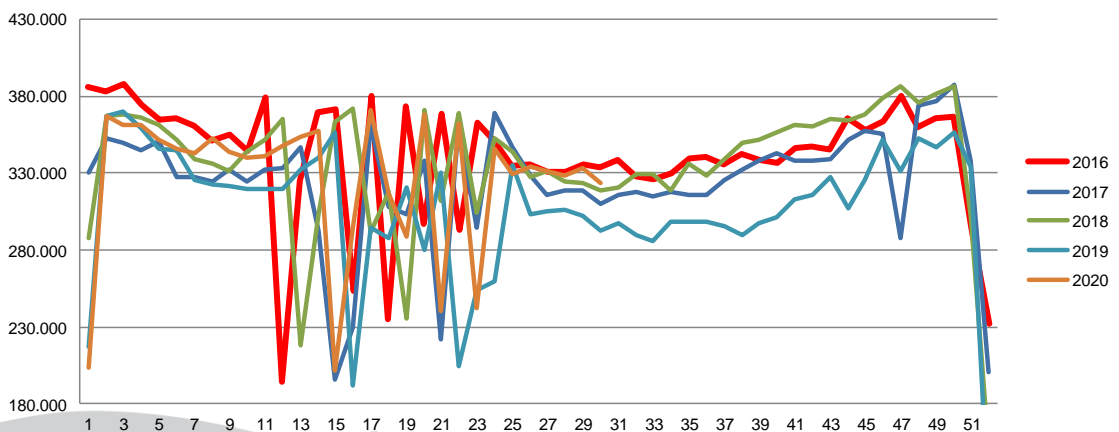

Best regards
Danish Crown

Average weight, Danish Crown (dressed) kg

Week	2020	2019
1	91,72	86,31
2	92,53	87,17
3	92,18	86,90
4	91,54	86,14
5	91,01	85,87
6	90,49	85,64
7	90,28	85,26
8	89,66	85,53
9	89,07	85,54
10	88,53	85,63
11	88,33	85,84
12	88,23	85,86
13	87,68	85,62
14	86,65	85,01
15	86,66	84,11
16	89,32	84,01
17	88,84	86,28
18	87,77	86,54
19	87,87	84,11
20	87,64	85,97
21	86,94	86,07
22	87,87	85,80
23	88,21	87,99
24	88,87	89,18
25	88,57	88,98
26	88,28	88,40

Week	2020	2019
27	88,12	88,29
28	88,22	88,18
29	87,98	88,22
30	88,33	87,85
31	88,69	87,45
32		87,68
33		87,46
34		87,42
35		87,45
36		87,65
37		87,75
38		87,79
39		88,15
40		88,42
41		88,73
42		89,01
43		89,53
44		89,20
45		89,38
46		89,18
47		88,34
48		88,20
49		87,54
50		86,95
51		86,38
52		88,49
Average (week)	88,91	87,12

Best regards
Danish Crown

Total killings Denmark (98 % of all slaughtering's)

Week	2020	2019
1	203.768	217.081
2	367.603	367.355
3	361.313	369.764
4	361.348	359.584
5	351.634	346.402
6	345.865	344.954
7	343.499	325.222
8	352.385	322.618
9	344.474	321.585
10	340.237	319.738
11	341.090	319.738
12	348.230	320.260
13	353.750	332.764
14	357.739	340.529
15	202.219	356.482
16	294.576	192.065
17	371.519	295.046
18	317184	287.427
19	288.549	320.386
20	368.284	280.362
21	240.165	330.707
22	362.427	204.819
23	242.475	253.658
24	345.561	260.157
25	329.279	335.424
26	334.024	303.516

Best regards
Danish Crown

Weekly slaughtering's Danish Crown Essen

Week	2020	2019
1	50.209	40.367
2	63.378	63.329
3	63.402	63.408
4	60.747	61.468
5	61.019	60.896
6	59.845	59.523
7	58.095	60.227
8	56.897	60.695
9	60.033	59.326
10	59.724	62.005
11	61.817	61.619
12	63.130	60.030
13	59.585	60.311
14	59.247	59.040
15	56.629	61.006
16	52.081	54.587
17	61.680	53.110
18	54.760	52.555
19	60.222	58.603
20	63.225	58.518
21	55.570	60.282
22	58.517	49.073
23	56.849	63.195
24	62.218	53.936
25	59.332	59.462
26	60.534	57.454