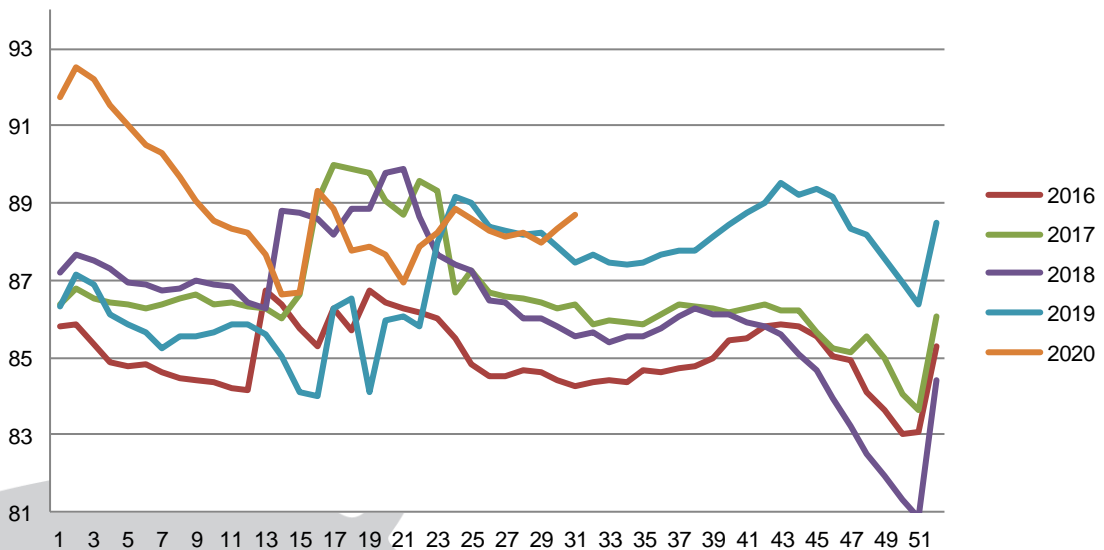

Average weight, Danish Crown (dressed) kg

Week	2020	2019
1	91,72	86,31
2	92,53	87,17
3	92,18	86,90
4	91,54	86,14
5	91,01	85,87
6	90,49	85,64
7	90,28	85,26
8	89,66	85,53
9	89,07	85,54
10	88,53	85,63
11	88,33	85,84
12	88,23	85,86
13	87,68	85,62
14	86,65	85,01
15	86,66	84,11
16	89,32	84,01
17	88,84	86,28
18	87,77	86,54
19	87,87	84,11
20	87,64	85,97
21	86,94	86,07
22	87,87	85,80
23	88,21	87,99
24	88,87	89,18
25	88,57	88,98
26	88,28	88,40

Week	2020	2019
27	88,12	88,29
28	88,22	88,18
29	87,98	88,22
30	88,33	87,85
31	88,69	87,45
32		87,68
33		87,46
34		87,42
35		87,45
36		87,65
37		87,75
38		87,79
39		88,15
40		88,42
41		88,73
42		89,01
43		89,53
44		89,20
45		89,38
46		89,18
47		88,34
48		88,20
49		87,54
50		86,95
51		86,38
52		88,49
Average (week)	88,91	87,12

Best regards
Danish Crown