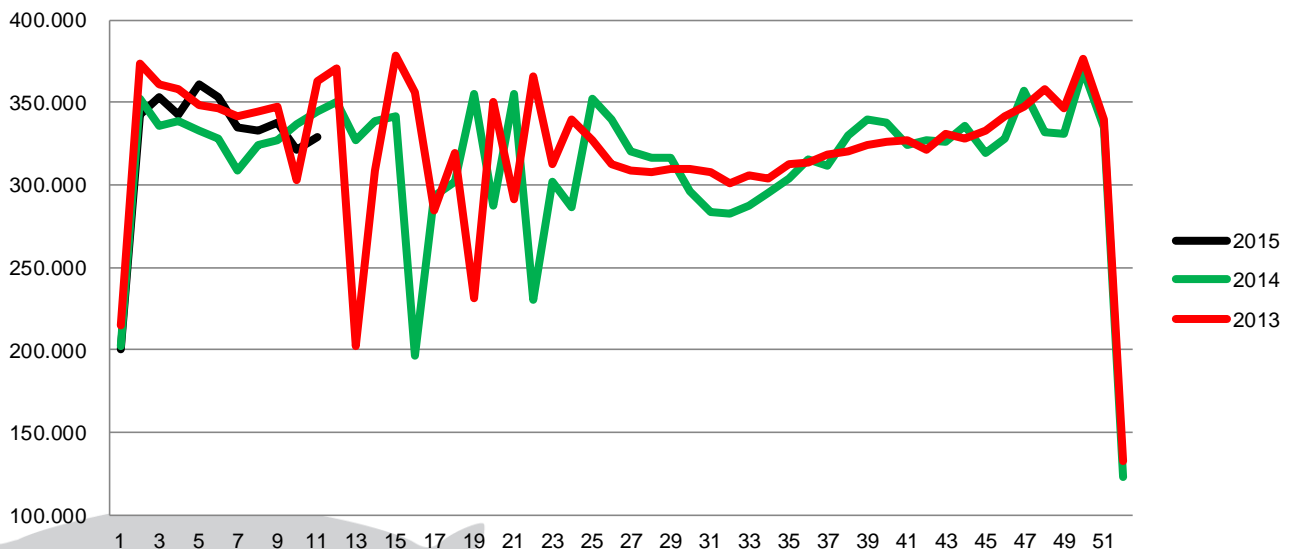

Total killings / DK co-ops

Week	2015	2014	2013
1	200.400	202.500	214.900
2	342.700	352.500	374.100
3	353.200	336.400	361.500
4	342.900	339.300	358.400
5	360.800	333.400	348.900
6	353.600	327.900	346.200
7	334.800	308.600	341.900
8	332.700	324.600	344.900
9	337.400	326.900	347.100
10	321.000	336.600	303.400
11	329.100	344.600	363.200
12		350.700	370.800
13		326.900	202.300
14		339.200	309.000
15		341.400	378.600
16		196.900	356.100
17		293.100	285.000
18		301.800	319.600
19		354.900	231.200
20		287.600	350.900
21		354.900	291.800
22		230.400	365.600
23		302.100	312.400
24		286.100	339.700
25		352.000	327.500
26		339.500	313.100

Week	2015	2014	2013
27		320.700	309.000
28		316.700	308.200
29		316.400	309.800
30		296.500	309.800
31		284.100	307.700
32		283.000	301.500
33		287.100	305.700
34		295.600	304.200
35		304.400	312.600
36		316.000	314.100
37		312.000	318.400
38		330.400	320.300
39		339.900	324.500
40		337.800	326.400
41		324.300	327.600
42		326.800	321.200
43		326.400	331.000
44		336.300	328.600
45		319.600	333.200
46		328.500	341.700
47		357.700	347.300
48		331.600	358.400
49		331.400	346.600
50		369.900	376.400
51		334.800	339.500
52		123.000	133.000
Average (week)	328.055	314.263	321.438
Total (year)		16.341.700	16.714.800
Change (week)	4,39%	-2,23%	-1,45%

Best regards
Danish Crown