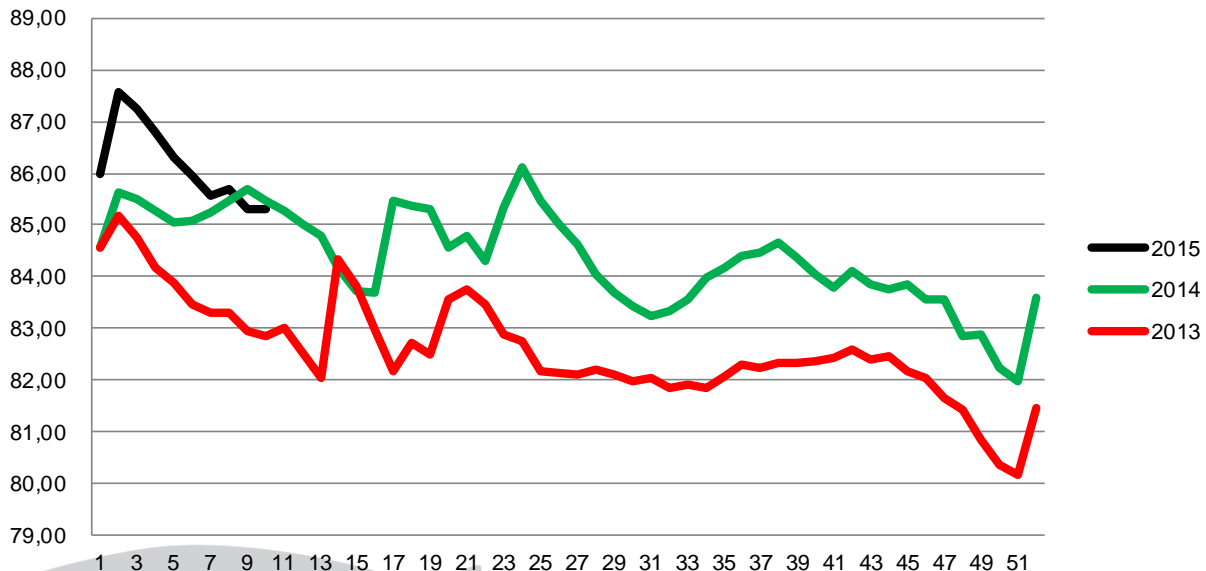

Average weight (dressed) kg

Week	2015	2014	2013
1	85,98	84,55	84,57
2	87,57	85,63	85,16
3	87,26	85,49	84,76
4	86,79	85,26	84,16
5	86,31	85,03	83,89
6	85,96	85,08	83,47
7	85,55	85,25	83,29
8	85,69	85,46	83,29
9	85,32	85,68	82,95
10	85,29	85,48	82,84
11		85,27	82,99
12		85,02	82,53
13		84,80	82,05
14		84,18	84,34
15		83,71	83,81
16		83,70	82,96
17		85,47	82,17
18		85,38	82,73
19		85,31	82,50
20		84,56	83,54
21		84,80	83,76
22		84,31	83,46
23		85,33	82,88
24		86,12	82,75
25		85,45	82,16
26		85,00	82,13

Week	2015	2014	2013
27		84,64	82,10
28		84,03	82,19
29		83,69	82,10
30		83,43	81,97
31		83,22	82,03
32		83,33	81,84
33		83,57	81,90
34		83,97	81,85
35		84,18	82,06
36		84,41	82,30
37		84,45	82,23
38		84,65	82,32
39		84,37	82,32
40		84,03	82,36
41		83,78	82,42
42		84,10	82,57
43		83,85	82,40
44		83,74	82,44
45		83,84	82,17
46		83,54	82,04
47		83,54	81,65
48		82,85	81,41
49		82,86	80,83
50		82,22	80,35
51		81,97	80,16
52		83,59	81,46
Average (week)	86,17	84,37	82,59
Change (week)	2,14%	2,16%	0,95%

Best regards
Danish Crown