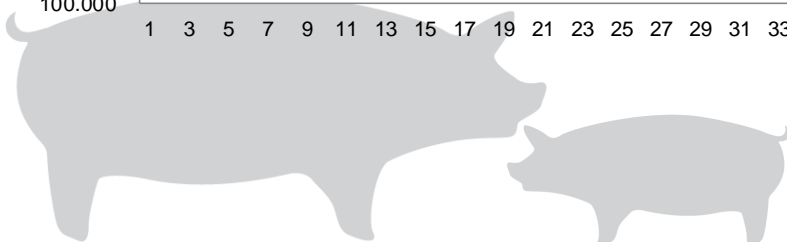

Total killings / DK co-ops

Week	2015	2014	2013
1	200.400	202.500	214.900
2	342.700	352.500	374.100
3	353.200	336.400	361.500
4	342.900	339.300	358.400
5	360.800	333.400	348.900
6	353.600	327.900	346.200
7	334.800	308.600	341.900
8	332.700	324.600	344.900
9	337.400	326.900	347.100
10	321.000	336.600	303.400
11	329.100	344.600	363.200
12		350.700	370.800
13		326.900	202.300
14		339.200	309.000
15		341.400	378.600
16		196.900	356.100
17		293.100	285.000
18		301.800	319.600
19		354.900	231.200
20		287.600	350.900
21		354.900	291.800
22		230.400	365.600
23		302.100	312.400
24		286.100	339.700
25		352.000	327.500
26		339.500	313.100

Week	2015	2014	2013
27		320.700	309.000
28		316.700	308.200
29		316.400	309.800
30		296.500	309.800
31		284.100	307.700
32		283.000	301.500
33		287.100	305.700
34		295.600	304.200
35		304.400	312.600
36		316.000	314.100
37		312.000	318.400
38		330.400	320.300
39		339.900	324.500
40		337.800	326.400
41		324.300	327.600
42		326.800	321.200
43		326.400	331.000
44		336.300	328.600
45		319.600	333.200
46		328.500	341.700
47		357.700	347.300
48		331.600	358.400
49		331.400	346.600
50		369.900	376.400
51		334.800	339.500
52		123.000	133.000
Average (week)	328.055	314.263	321.438
Total (year)		16.341.700	16.714.800
Change (week)	4,39%	-2,23%	-1,45%

Best regards
Danish Crown