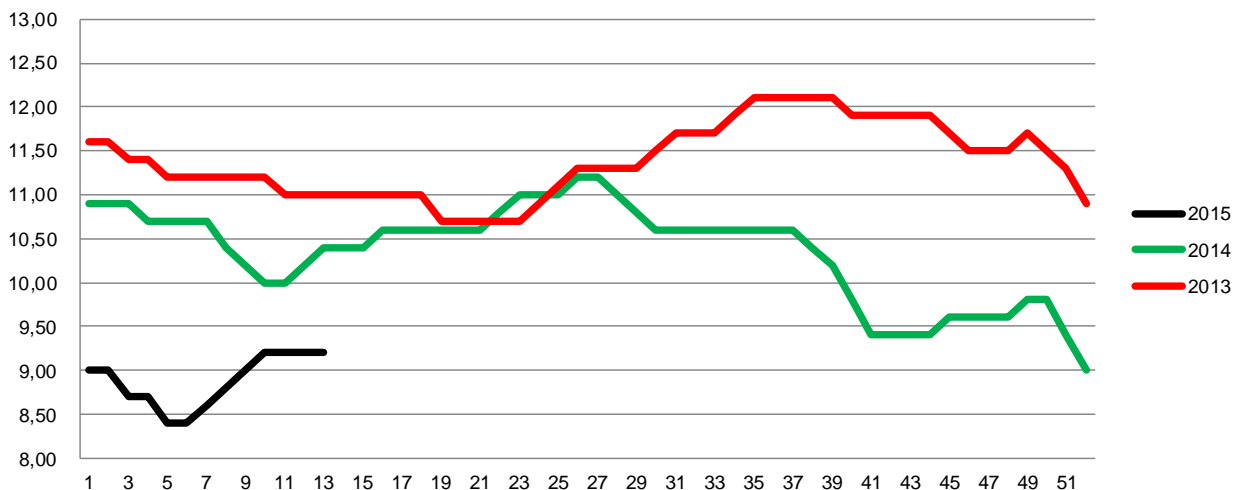

Live hog prices dressed weight

Weight interval	DKK / Kg	
	23.03.2015 – 29.03.2015	16.03.2015 – 22.03.2015
	(Week 13)	(Week 12)
50,0 - 59,9 Kg	5,20 - 6,20	5,20 - 6,20
60,0 - 69,9 Kg	7,20 - 9,05	7,20 - 9,05
70,0 - 89,9 Kg	9,20	9,20
90,0 - 90,9 Kg	9,20	9,20
91,0 - 92,9 Kg	9,20	9,20
93,0 - 93,9 Kg	9,00	9,00
94,0 - 94,9 Kg	8,60	8,60
95,0 - 95,9 Kg	8,30	8,30
96,0 - 96,9 Kg	8,00	8,00
97,0 - 97,9 Kg	8,00	8,00
98,0 - 99,9 Kg	8,00	8,00
100,0 - 109,9 Kg	6,70	6,70

Statistics	DKK / Kg	
	Week 11, 2015	Week 11, 2014
Killings - Danish Crown	291.513	306.617
Hereof sows	6.674	6.088
Total killings - DK Co-ops	329.100	344.600
Average weight (dressed)	85,05	85,27
Weight interval 50,0 - 69,9	4,08%	4,07%
Weight interval 70,0 - 91,9	90,69%	89,14%
Weight interval 92,0 - 109,9	5,23%	6,79%
Average meat contents	60,39	60,23
Average price before production levy:		
Per kg / dressed (DKK)	9,22	9,99
Per hog / dressed (DKK)	784	852

Best regards
Danish Crown

Weekly pig price - DC

Week	2015	2014	2013
1	9,00	10,90	11,60
2	9,00	10,90	11,60
3	8,70	10,90	11,40
4	8,70	10,70	11,40
5	8,40	10,70	11,20
6	8,40	10,70	11,20
7	8,60	10,70	11,20
8	8,80	10,40	11,20
9	9,00	10,20	11,20
10	9,20	10,00	11,20
11	9,20	10,00	11,00
12	9,20	10,20	11,00
13	9,20	10,40	11,00
14		10,40	11,00
15		10,40	11,00
16		10,60	11,00
17		10,60	11,00
18		10,60	11,00
19		10,60	10,70
20		10,60	10,70
21		10,60	10,70
22		10,80	10,70
23		11,00	10,70
24		11,00	10,90
25		11,00	11,10
26		11,20	11,30

Week	2015	2014	2013
27		11,20	11,30
28		11,00	11,30
29		10,80	11,30
30		10,60	11,50
31		10,60	11,70
32		10,60	11,70
33		10,60	11,70
34		10,60	11,90
35		10,60	12,10
36		10,60	12,10
37		10,60	12,10
38		10,40	12,10
39		10,20	12,10
40		9,80	11,90
41		9,40	11,90
42		9,40	11,90
43		9,40	11,90
44		9,40	11,90
45		9,60	11,70
46		9,60	11,50
47		9,60	11,50
48		9,60	11,50
49		9,80	11,70
50		9,80	11,50
51		9,40	11,30
52		9,00	10,90
Average (week)	8,88	10,35	11,38