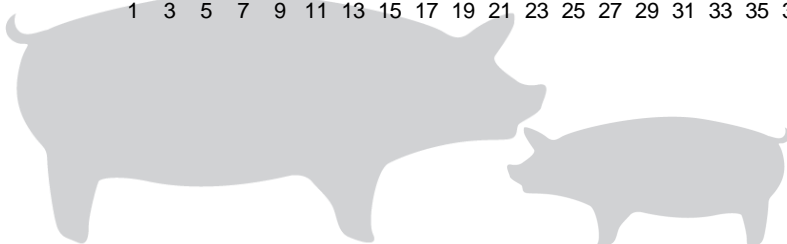

Average weight (dressed) kg

Week	2015	2014	2013
1	85,98	84,55	84,57
2	87,57	85,63	85,16
3	87,26	85,49	84,76
4	86,79	85,26	84,16
5	86,31	85,03	83,89
6	85,96	85,08	83,47
7	85,55	85,25	83,29
8	85,69	85,46	83,29
9	85,32	85,68	82,95
10	85,29	85,48	82,84
11		85,27	82,99
12		85,02	82,53
13		84,80	82,05
14		84,18	84,34
15		83,71	83,81
16		83,70	82,96
17		85,47	82,17
18		85,38	82,73
19		85,31	82,50
20		84,56	83,54
21		84,80	83,76
22		84,31	83,46
23		85,33	82,88
24		86,12	82,75
25		85,45	82,16
26		85,00	82,13

Week	2015	2014	2013
27		84,64	82,10
28		84,03	82,19
29		83,69	82,10
30		83,43	81,97
31		83,22	82,03
32		83,33	81,84
33		83,57	81,90
34		83,97	81,85
35		84,18	82,06
36		84,41	82,30
37		84,45	82,23
38		84,65	82,32
39		84,37	82,32
40		84,03	82,36
41		83,78	82,42
42		84,10	82,57
43		83,85	82,40
44		83,74	82,44
45		83,84	82,17
46		83,54	82,04
47		83,54	81,65
48		82,85	81,41
49		82,86	80,83
50		82,22	80,35
51		81,97	80,16
52		83,59	81,46
Average (week)	86,17	84,37	82,59
Change (week)	2,14%	2,16%	0,95%

Best regards
Danish Crown