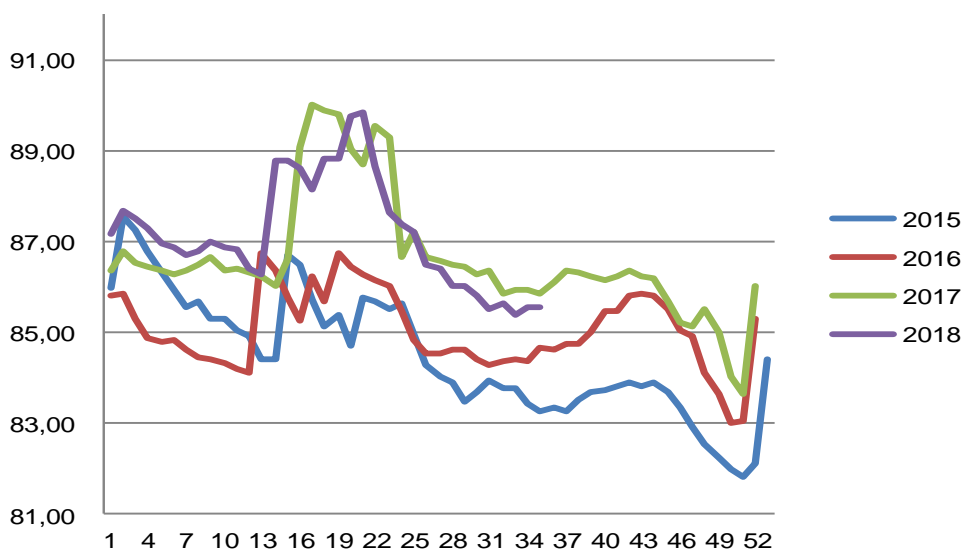

Average weight, Danish Crown (dressed) kg

Week	2018	2017	2016
1	87,18	86,39	85,81
2	87,67	86,78	85,84
3	87,52	86,55	85,32
4	87,32	86,44	84,90
5	86,95	86,39	84,80
6	86,90	86,29	84,83
7	86,71	86,36	84,61
8	86,81	86,51	84,46
9	86,99	86,65	84,41
10	86,90	86,39	84,34
11	86,82	86,40	84,19
12	86,40	86,32	84,13
13	86,27	86,26	86,75
14	88,80	86,01	86,38
15	88,77	86,63	85,77
16	88,60	89,07	85,28
17	88,16	90	86,26
18	88,83	89,88	85,69
19	88,84	89,8	86,76
20	89,77	89,05	86,44
21	89,87	88,69	86,27
22	88,65	89,55	86,16
23	87,66	89,3	86,03
24	87,40	86,66	85,49
25	87,23	87,23	84,85
26	86,49	86,68	84,54

Week	2018	2017	2016
27	86,43	86,58	84,53
28	86,02	86,51	84,65
29	86,03	86,45	84,63
30	85,80	86,29	84,43
31	85,54	86,36	84,27
32	85,64	85,85	84,36
33	85,41	85,94	84,41
34	85,56	85,93	84,37
35	85,57	85,86	84,69
36		86,11	84,62
37		86,39	84,74
38		86,34	84,75
39		86,26	85,00
40		86,16	85,47
41		86,25	85,49
42		86,37	85,81
43		86,23	85,85
44		86,20	85,83
45		85,67	85,54
46		85,24	85,05
47		85,14	84,92
48		85,54	84,12
49		85,00	83,64
50		84,05	83,00
51		83,66	83,07
52		86,05	85,30
53			
Average (week)	87,19	86,63	85,05

Best regards
Danish Crown