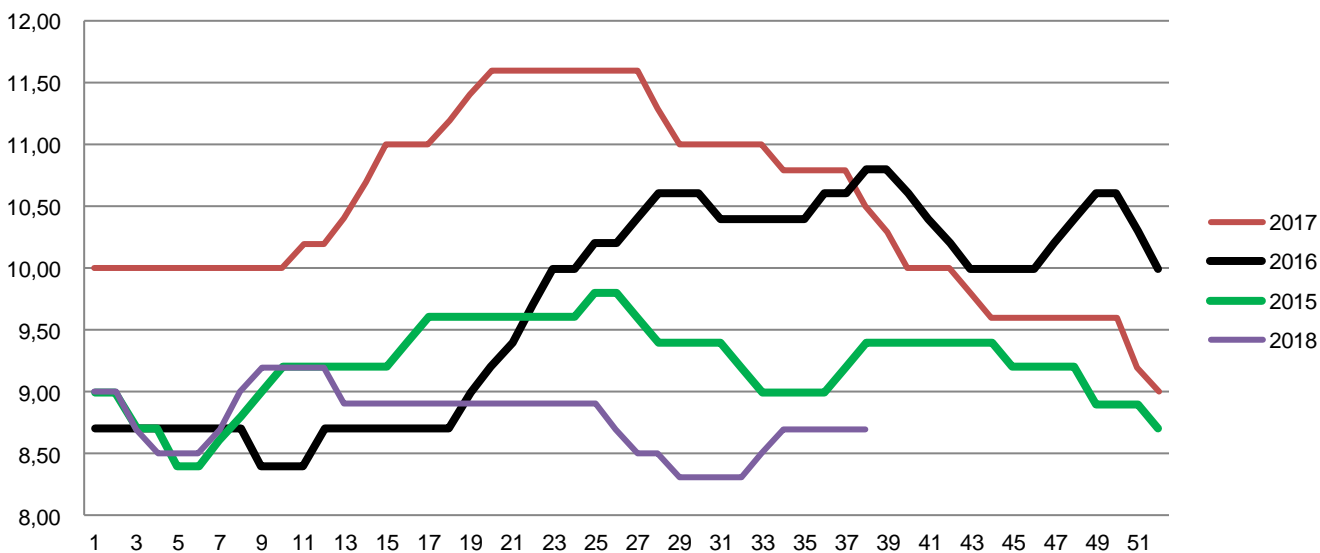

Weekly pig price – Danish Crown

Week	2018	2017	2016
1	9,00	10,00	8,70
2	9,00	10,00	8,70
3	8,70	10,00	8,70
4	8,50	10,00	8,70
5	8,50	10,00	8,70
6	8,50	10,00	8,70
7	8,70	10,00	8,70
8	9,00	10,00	8,70
9	9,20	10,00	8,40
10	9,20	10,00	8,40
11	9,20	10,20	8,40
12	9,20	10,20	8,70
13	8,90	10,40	8,70
14	8,90	10,70	8,70
15	8,90	11,00	8,70
16	8,90	11,00	8,70
17	8,90	11,00	8,70
18	8,90	11,20	8,70
19	8,90	11,40	9,00
20	8,90	11,60	9,20
21	8,90	11,60	9,40
22	8,90	11,60	9,70
23	8,90	11,60	10,00
24	8,90	11,60	10,00
25	8,90	11,60	10,20
26	8,70	11,60	10,20

Week	2018	2017	2016
27	8,50	11,60	10,40
28	8,50	11,30	10,60
29	8,30	11,00	10,60
30	8,30	11,00	10,60
31	8,30	11,00	10,40
32	8,30	11,00	10,40
33	8,50	11,00	10,40
34	8,70	10,80	10,40
35	8,70	10,80	10,40
36	8,70	10,80	10,60
37	8,70	10,80	10,60
38	8,70	10,50	10,80
39		10,30	10,80
40		10,00	10,60
41		10,00	10,40
42		10,00	10,20
43		9,80	10,00
44		9,60	10,00
45		9,60	10,00
46		9,60	10,00
47		9,60	10,20
48		9,60	10,40
49		9,60	10,60
50		9,60	10,60
51		9,20	10,30
52		9,00	10,00
Average (week)	8,77	10,49	9,69

Best regards
Danish Crown