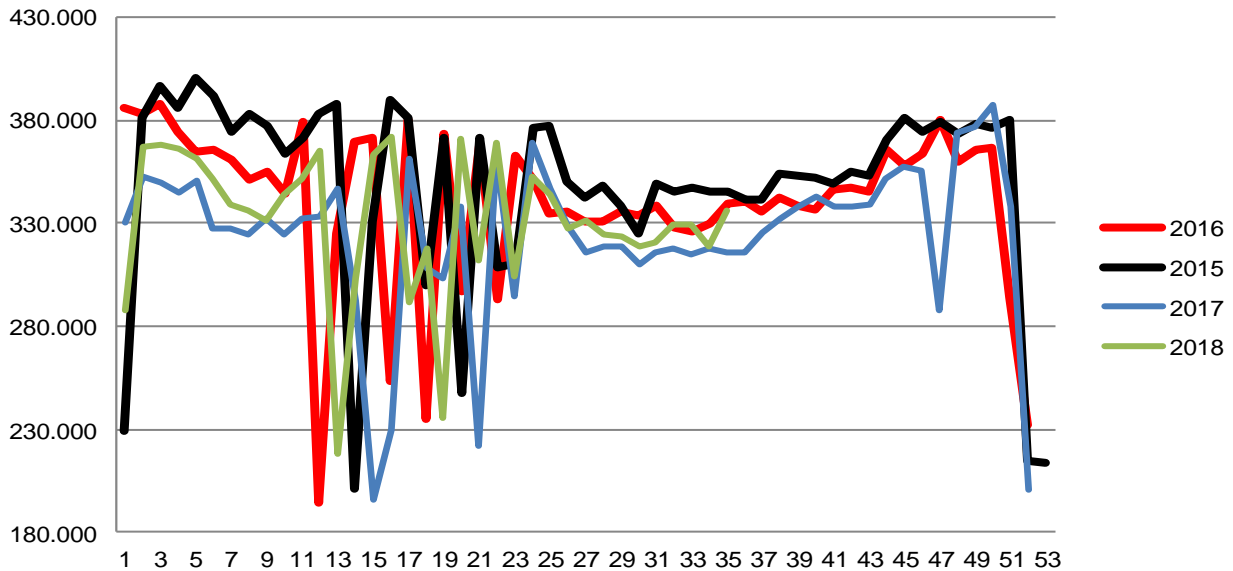

Week	2018	2017	2016
1	287.789	330.200	385.797
2	367.703	352.640	383.047
3	368.047	349.843	388.343
4	366.312	344.588	374.324
5	361.495	350.838	364.970
6	352.145	327.579	365.467
7	339.607	327.514	361.117
8	336.613	324.574	351.555
9	331.154	332.704	354.974
10	343.691	324.896	344.868
11	351.578	332.400	379.319
12	365.200	333.042	194.070
13	218.444	347.167	325.218
14	303.033	293.121	369.446
15	363.829	196.363	372.017
16	371.945	229.863	253.752
17	291.607	361.591	380.456
18	317.876	307.888	235.445
19	235.481	303.795	373.955
20	371.516	338.348	296.852
21	311.691	222.096	368.802
22	369.643	362.354	293.366
23	304.448	295.150	363.254
24	352.632	369.464	351.266
25	343.770	346.543	334.945
26	327.658	328.572	335.984

Week	2018	2017	2016
27	331.814	316.094	330.564
28	325.072	318.587	330.712
29	324.018	319.253	335.694
30	318.614	310.190	333.626
31	321.250	315.798	338.528
32	329.917	317.417	328.402
33	329.555	315.163	325.905
34	318.566	317.991	330.131
35	336.158	315.491	340.115
36		316.023	340.573
37		325.665	335.916
38		332.238	342.188
39		338.042	338.515
40		343.169	337.048
41		338.280	346.281
42		338.248	347.449
43		339.635	345.552
44		351.609	365.479
45		357.562	358.377
46		355.765	364.027
47		288.044	380.387
48		374.236	360.391
49		376.643	365.537
50		387.398	367.202
51		338.331	293.806
52		200.738	232.600
53			
Average (week)	331.139	324.630	340.723
Total (year)	11.589.871	16.880.743	17.717.614

Best regards
Danish Crown