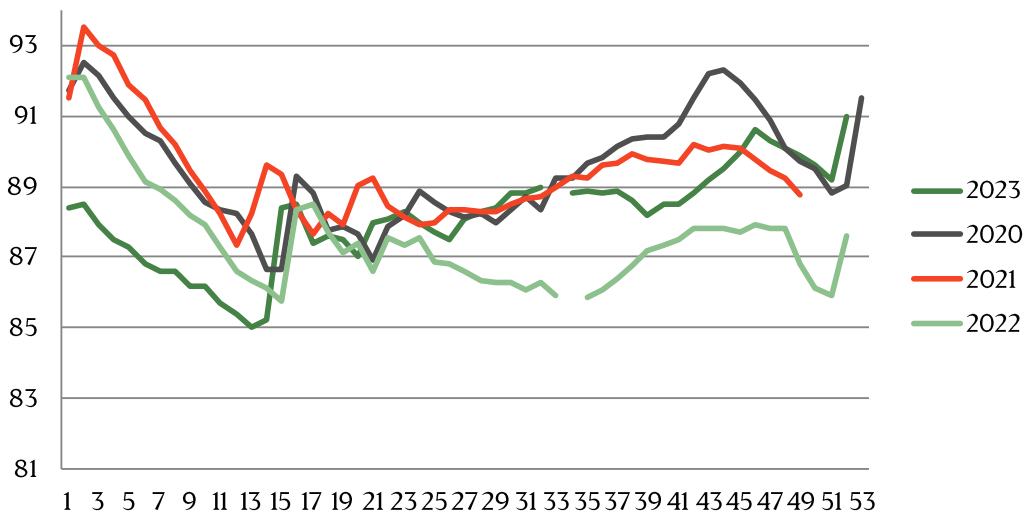

Average weight, Danish Crown (dressed) kg

Week	2024	2023	Week	2023	2023
1	93,7	88,4	27	89,1	88,1
2	94,6	88,5	28	88,5	88,3
3	94,6	87,9	29	88,1	88,4
4	94,2	87,5	30	87,9	88,8
5	93,8	87,3	31	87,7	88,8
6	93,4	86,8	32	87,3	89
7	93,3	86,6	33	87,4	
8	93,1	86,6	34	88	88,8
9	92,6	86,2	35	88,5	88,9
10	93,79	86,2	36	88,8	88,8
11	93,63	85,7	37	89,2	88,9
12	93,08	85,4	38	89,5	88,6
13	93,84	85	39		88,2
14	94,44	85,2	40	89,7	88,5
15	93,95	88,4	41		88,5
16	93,42	88,5	42		88,8
17	93,98	87,4	43		89,2
18	94,48	87,6	44		89,5
19	90,4	87,5	45		90
20	91,3	87	46		90,6
21	91,5	88	47		90,3
22	90,9	88,1	48		90,1
23	90,5	88,3	49		89,9
24	90,6	88	50		89,6
25	90	87,7	51		89,2
26	89,8	87,5	52		91
			53		
			Average (week)		

Best regards,

Danish Crown