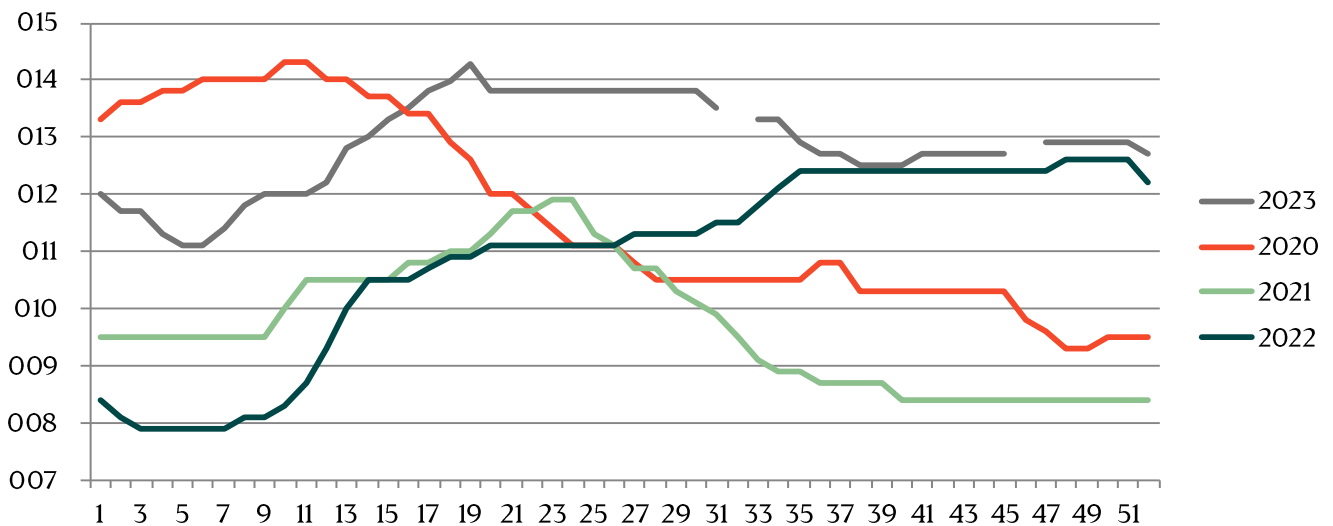

Weekly pig price – Danish Crown

Week	2024	2023
1	12,7	12
2	12,05	11,7
3	12,2	11,7
4	11,8	11,3
5	11,8	11,1
6	11,8	11,1
7	11,8	11,4
8	12,1	11,8
9	12,1	12
10	12,3	12
11	12,3	12
12	12,3	12,2
13	12,3	12,8
14	12,3	13
15	12,3	13,3
16	12,3	13,5
17	12,3	13,8
18	12	13,97
19	12	14,29
20	12	13,8
21	12	13,8
22	12	13,8
23	12	13,8
24	11,8	13,8
25	11,8	13,8
26	11,8	13,8

Week		
		13,8
28	11,8	13,8
29	11,8	13,8
30	11,4	13,8
31	11,4	13,5
32	11,4	
33	11	13,3
34	11	13,3
35	10,6	12,9
36	10,6	12,7
37	10,6	12,7
38	10,6	12,5
39	10,6	12,5
40	11	12,5
41	11	13
42	11	12,7
43		12,7
44		12,7
45		12,7
46		
47		12,9
48		12,9
49		12,9
50		12,9
51		12,9
52		12,7
Average (week)		

Best regards,
Danish Crown