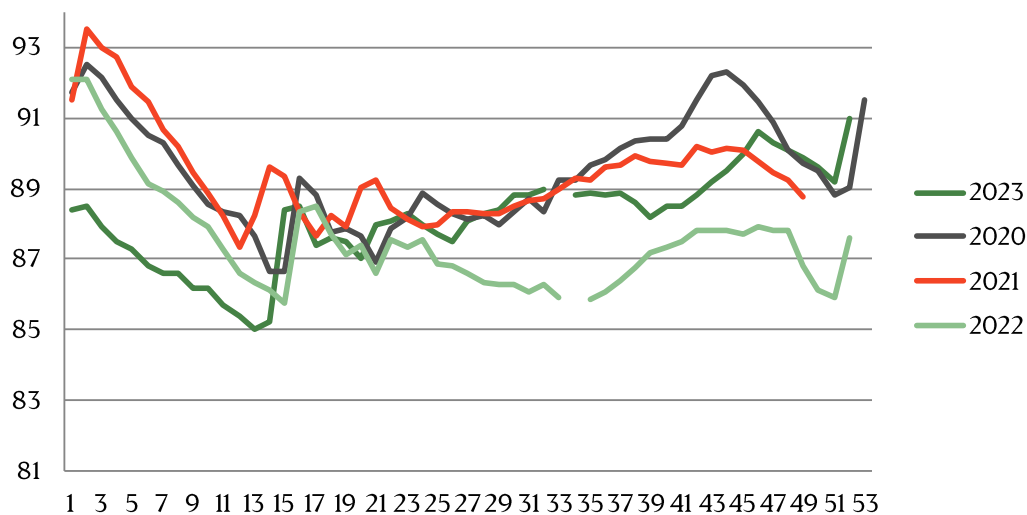

Average weight, Danish Crown (dressed) kg

Week	2024	2023	Week	2023
1	93,7	88,4	27	88,1
2	94,6	88,5	28	88,3
3	94,6	87,9	29	88,4
4	94,2	87,5	30	88,8
5	93,8	87,3	31	88,8
6	93,4	86,8	32	89
7	93,3	86,6	33	
8	93,1	86,6	34	88,8
9	92,6	86,2	35	88,9
10	93,79	86,2	36	88,8
11	93,63	85,7	37	88,9
12	93,08	85,4	38	88,6
13	93,84	85	39	88,2
14	94,44	85,2	40	88,5
15	93,95	88,4	41	88,5
16	93,42	88,5	42	88,8
17	93,98	87,4	43	89,2
18	94,48	87,6	44	89,5
19	90,4	87,5	45	90
20	91,3	87	46	90,6
21	91,5	88	47	90,3
22	90,9	88,1	48	90,1
23	90,5	88,3	49	89,9
24	90,6	88	50	89,6
25	90	87,7	51	89,2
26	89,8	87,5	52	91
			53	
			Average (week)	

Best regards,
Danish Crown