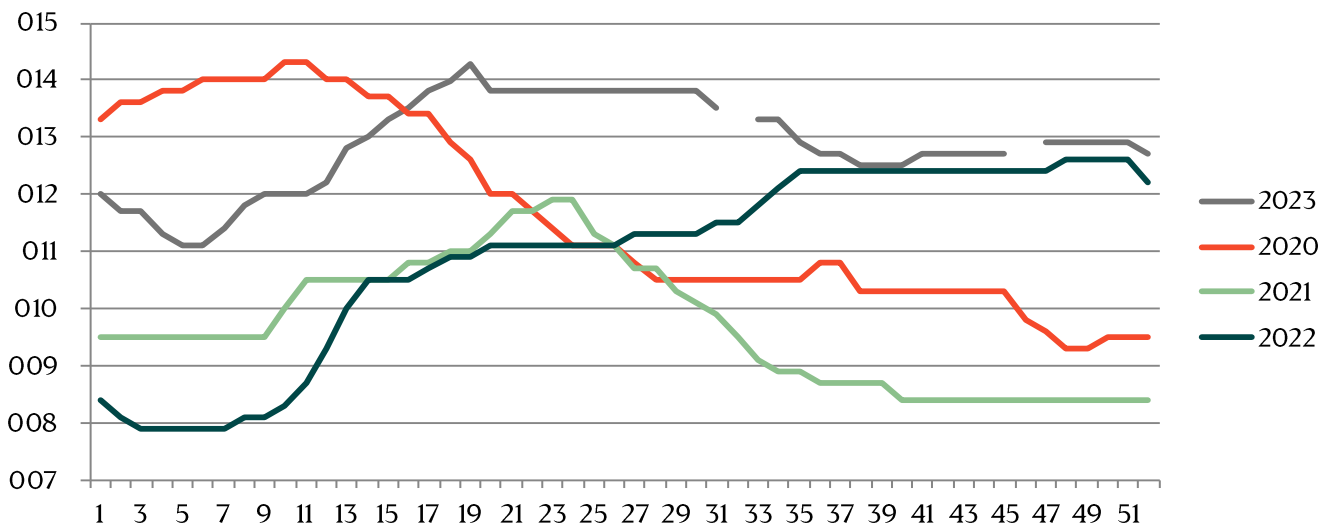

Weekly pig price – Danish Crown

Week	2024	2023
1	12,7	12
2	12,05	11,7
3	12,2	11,7
4	11,8	11,3
5	11,8	11,1
6	11,8	11,1
7	11,8	11,4
8	12,1	11,8
9	12,1	12
10	12,3	12
11	12,3	12
12	12,3	12,2
13	12,3	12,8
14	12,3	13
15	12,3	13,3
16	12,3	13,5
17	12,3	13,8
18	12	13,97
19	12	14,29
20	12	13,8
21	12	13,8
22	12	13,8
23	12	13,8
24	11,8	13,8
25	11,8	13,8
26	11,8	13,8

Week		
		13,8
28	11,8	13,8
29		13,8
30		13,8
31		13,5
32		
33		13,3
34		13,3
35		12,9
36		12,7
37		12,7
38		12,5
39		12,5
40		12,5
41		13
42		12,7
43		12,7
44		12,7
45		12,7
46		
47		12,9
48		12,9
49		12,9
50		12,9
51		12,9
52		12,7
Average (week)		

Best regards,
Danish Crown