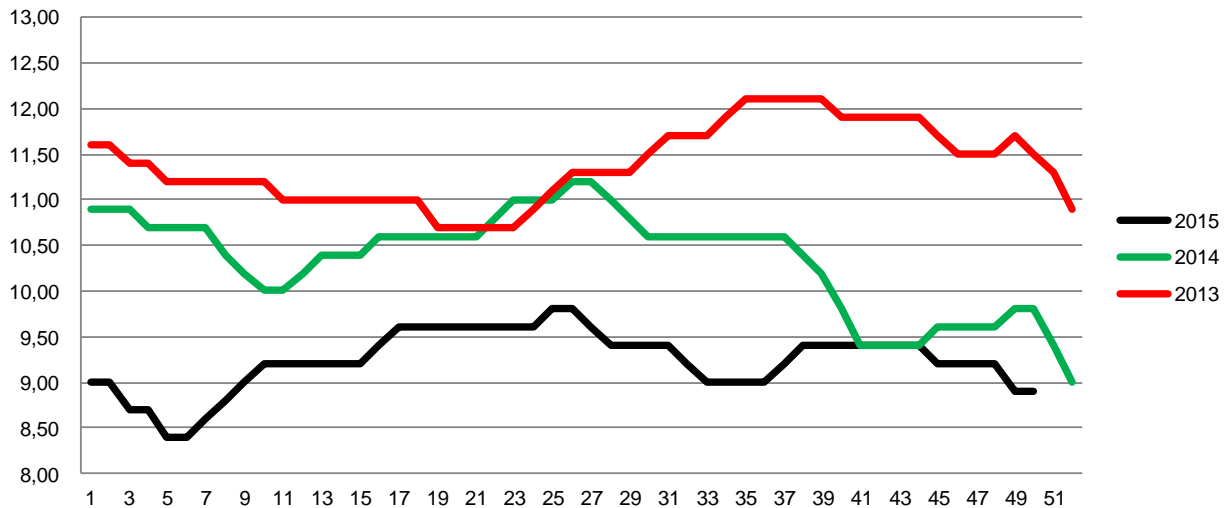

Live hog prices dressed weight

Weight interval	DKK / Kg	
	07.12.2015 – 13.12.2015	30.11.2015 – 06.12.2015
	(Week 50)	(Week 49)
50,0 - 59,9 Kg	4,90 - 5,90	4,90 - 5,90
60,0 - 69,9 Kg	6,90 - 8,75	6,90 - 8,75
70,0 - 89,9 Kg	8,90	8,90
90,0 - 90,9 Kg	8,90	8,90
91,0 - 92,9 Kg	8,90	8,90
93,0 - 93,9 Kg	8,90	8,90
94,0 - 94,9 Kg	8,90	8,90
95,0 - 95,9 Kg	8,70	8,70
96,0 - 96,9 Kg	8,30	8,30
97,0 - 97,9 Kg	8,00	8,00
98,0 - 99,9 Kg	7,70	7,70
100,0 - 109,9 Kg	6,40	6,40

Statistics	DKK / Kg	
	Week 48, 2015	Week 48, 2014
Killings - Danish Crown	284.458	292.914
Hereof sows	5.577	6.601
Average weight	82,54	82,85
Weight interval 50,0 -	4,85%	4,66%
Weight interval 70,0 -	86,40%	85,21%
Weight interval 92,0 -	8,75%	10,13%
Average meat contents	60,39	60,10
Average price before production levy:		
Per kg / dressed (DKK)	9,15	9,53
Per hog / dressed (DKK)	755	790

Best regards
Danish Crown

Weekly pig price - DC

Week	2015	2014	2013
1	9,00	10,90	11,60
2	9,00	10,90	11,60
3	8,70	10,90	11,40
4	8,70	10,70	11,40
5	8,40	10,70	11,20
6	8,40	10,70	11,20
7	8,60	10,70	11,20
8	8,80	10,40	11,20
9	9,00	10,20	11,20
10	9,20	10,00	11,20
11	9,20	10,00	11,00
12	9,20	10,20	11,00
13	9,20	10,40	11,00
14	9,20	10,40	11,00
15	9,20	10,40	11,00
16	9,40	10,60	11,00
17	9,60	10,60	11,00
18	9,60	10,60	11,00
19	9,60	10,60	10,70
20	9,60	10,60	10,70
21	9,60	10,60	10,70
22	9,60	10,80	10,70
23	9,60	11,00	10,70
24	9,60	11,00	10,90
25	9,80	11,00	11,10
26	9,80	11,20	11,30

Week	2015	2014	2013
27	9,60	11,20	11,30
28	9,40	11,00	11,30
29	9,40	10,80	11,30
30	9,40	10,60	11,50
31	9,40	10,60	11,70
32	9,20	10,60	11,70
33	9,00	10,60	11,70
34	9,00	10,60	11,90
35	9,00	10,60	12,10
36	9,00	10,60	12,10
37	9,20	10,60	12,10
38	9,40	10,40	12,10
39	9,40	10,20	12,10
40	9,40	9,80	11,90
41	9,40	9,40	11,90
42	9,40	9,40	11,90
43	9,40	9,40	11,90
44	9,40	9,40	11,90
45	9,20	9,60	11,70
46	9,20	9,60	11,50
47	9,20	9,60	11,50
48	9,20	9,60	11,50
49	8,90	9,80	11,70
50	8,90	9,80	11,50
51		9,40	11,30
52		9,00	10,90
Average (week)	9,23	10,35	11,38