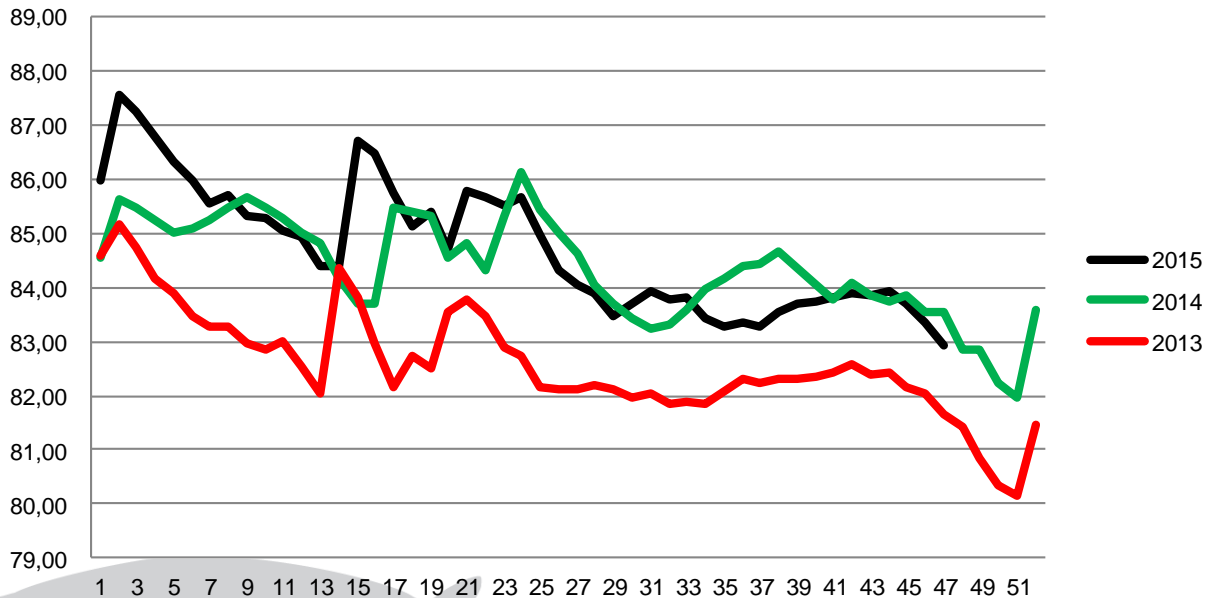

Average weight (dressed) kg

Week	2015	2014	2013
1	85,98	84,55	84,57
2	87,57	85,63	85,16
3	87,26	85,49	84,76
4	86,79	85,26	84,16
5	86,31	85,03	83,89
6	85,96	85,08	83,47
7	85,55	85,25	83,29
8	85,69	85,46	83,29
9	85,32	85,68	82,95
10	85,29	85,48	82,84
11	85,05	85,27	82,99
12	84,94	85,02	82,53
13	84,41	84,80	82,05
14	84,41	84,18	84,34
15	86,72	83,71	83,81
16	86,49	83,70	82,96
17	85,73	85,47	82,17
18	85,13	85,38	82,73
19	85,39	85,31	82,50
20	84,72	84,56	83,54
21	85,77	84,80	83,76
22	85,68	84,31	83,46
23	85,51	85,33	82,88
24	85,66	86,12	82,75
25	84,98	85,45	82,16
26	84,30	85,00	82,13

Week	2015	2014	2013
27	84,04	84,64	82,10
28	83,89	84,03	82,19
29	83,47	83,69	82,10
30	83,71	83,43	81,97
31	83,94	83,22	82,03
32	83,77	83,33	81,84
33	83,80	83,57	81,90
34	83,44	83,97	81,85
35	83,29	84,18	82,06
36	83,34	84,41	82,30
37	83,26	84,45	82,23
38	83,53	84,65	82,32
39	83,69	84,37	82,32
40	83,74	84,03	82,36
41	83,82	83,78	82,42
42	83,89	84,10	82,57
43	83,84	83,85	82,40
44	83,92	83,74	82,44
45	83,71	83,84	82,17
46	83,35	83,54	82,04
47	82,93	83,54	81,65
48		82,85	81,41
49		82,86	80,83
50		82,22	80,35
51		81,97	80,16
52		83,59	81,46
Average (week)	84,74	84,37	82,59
Change (week)	0,45%	2,16%	0,95%

Best regards
Danish Crown