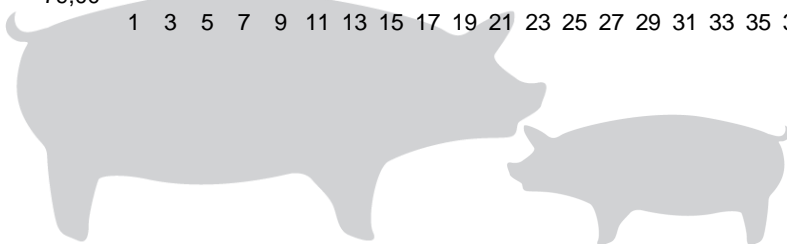

Average weight (dressed) kg

Week	2015	2014	2013
1	85,98	84,55	84,57
2	87,57	85,63	85,16
3	87,26	85,49	84,76
4	86,79	85,26	84,16
5	86,31	85,03	83,89
6	85,96	85,08	83,47
7	85,55	85,25	83,29
8	85,69	85,46	83,29
9	85,32	85,68	82,95
10	85,29	85,48	82,84
11	85,05	85,27	82,99
12	84,94	85,02	82,53
13	84,41	84,80	82,05
14	84,41	84,18	84,34
15	86,72	83,71	83,81
16	86,49	83,70	82,96
17	85,73	85,47	82,17
18	85,13	85,38	82,73
19	85,39	85,31	82,50
20	84,72	84,56	83,54
21	85,77	84,80	83,76
22	85,68	84,31	83,46
23	85,51	85,33	82,88
24	85,66	86,12	82,75
25	84,98	85,45	82,16
26	84,30	85,00	82,13

Week	2015	2014	2013
27	84,04	84,64	82,10
28	83,89	84,03	82,19
29	83,47	83,69	82,10
30	83,71	83,43	81,97
31	83,94	83,22	82,03
32	83,77	83,33	81,84
33	83,80	83,57	81,90
34	83,44	83,97	81,85
35	83,29	84,18	82,06
36	83,34	84,41	82,30
37	83,26	84,45	82,23
38	83,53	84,65	82,32
39	83,69	84,37	82,32
40	83,74	84,03	82,36
41	83,82	83,78	82,42
42	83,89	84,10	82,57
43	83,84	83,85	82,40
44	83,92	83,74	82,44
45	83,71	83,84	82,17
46	83,35	83,54	82,04
47	82,93	83,54	81,65
48		82,85	81,41
49		82,86	80,83
50		82,22	80,35
51		81,97	80,16
52		83,59	81,46
Average (week)	84,74	84,37	82,59
Change (week)	0,45%	2,16%	0,95%

Best regards
Danish Crown