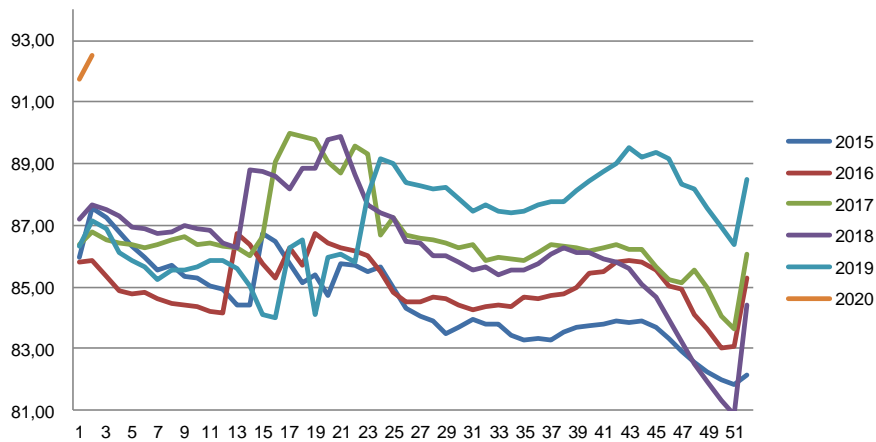

Best regards
Danish Crown

Weekly pig price – Danish Crown

Week	2020	2019
1	13,30	8,30
2	13,60	8,30
3	13,60	8,30
4	13,80	8,30
5		8,30
6		8,30
7		8,50
8		8,50
9		8,50
10		8,50
11		8,70
12		8,90
13		9,10
14		9,60
15		10,30
16		10,60
17		10,60
18		10,80
19		10,80
20		11,10
21		11,40
22		11,40
23		11,40
24		11,60
25		11,80
26		11,80

Week	2020	2019
27		11,80
28		11,80
29		11,40
30		11,20
31		11,20
32		11,20
33		11,40
34		11,70
35		12,00
36		12,00
37		12,00
38		12,00
39		12,00
40		12,20
41		12,40
42		12,60
43		12,80
44		13,00
45		13,20
46		13,60
47		13,60
48		13,60
49		13,60
50		13,30
51		13,30
52		13,30
Average (week)	13,58	11,08

Best regards
Danish Crown

Average weight, Danish Crown (dressed) kg

Week	2020	2019
1	91,72	86,31
2	92,53	87,17
3		86,90
4		86,14
5		85,87
6		85,64
7		85,26
8		85,53
9		85,54
10		85,63
11		85,84
12		85,86
13		85,62
14		85,01
15		84,11
16		84,01
17		86,28
18		86,54
19		84,11
20		85,97
21		86,07
22		85,80
23		87,99
24		89,18
25		88,98
26		88,40

Week	2020	2019
27		88,29
28		88,18
29		88,22
30		87,85
31		87,45
32		87,68
33		87,46
34		87,42
35		87,45
36		87,65
37		87,75
38		87,79
39		88,15
40		88,42
41		88,73
42		89,01
43		89,53
44		89,20
45		89,38
46		89,18
47		88,34
48		88,20
49		87,54
50		86,95
51		86,38
52		88,49
Average (week)	92,13	87,12