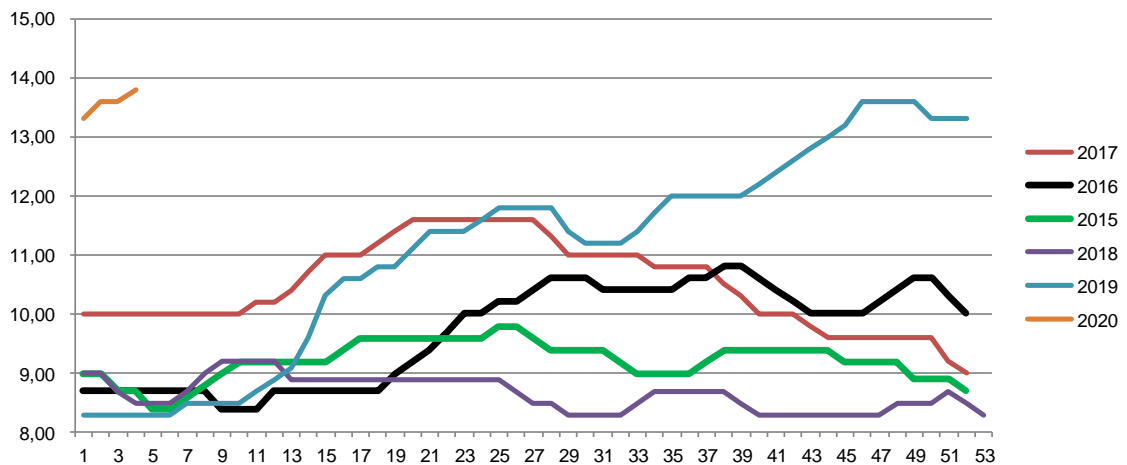

Live hog prices dressed weight

Weight interval	DKK / Kg	
	20.01.2020 - 26.01.2020 (Week 4)	13.01.2020 - 19.01.2020 (Week 3)
50,0-54,9	9,80	9,60
55,0-59,9	10,80	10,60
60,0-64,9	11,80-12,80	11,60-12,60
65,0-69,9	13,05-13,65	12,85-13,45
70,0-97,9	13,80	13,60
98,8-98,9	13,60	13,40
99,0-99,9	13,20	13,00
100,0-100,9	12,80	12,60
101,0-104,9	12,20	12,00
105,0-109,9	11,90	11,70

Statistics	DKK / Kg	
	Week 2, 2020	Week 2, 2019
Killings - Danish Crown	260.934	280.745
Hereof sows	4.466	5.732
Average weight (dressed) kg.	92,53	87,17
Weight interval 50,0 - 69,9 Kg	4,90%	5,80%
Weight interval 70,0 - 97,9 Kg	90,04%	90,51%
Weight interval 98,0 - 109,9 Kg	5,06%	3,79%
Average meat contents	61,24	61,02
Per kg / dressed (DKK)	13,54	8,55
Per hog / dressed (DKK)	1.253	745

Best regards
Danish Crown

Weekly pig price – Danish Crown

Week	2020	2019
1	13,30	8,30
2	13,60	8,30
3	13,60	8,30
4	13,80	8,30
5		8,30
6		8,30
7		8,50
8		8,50
9		8,50
10		8,50
11		8,70
12		8,90
13		9,10
14		9,60
15		10,30
16		10,60
17		10,60
18		10,80
19		10,80
20		11,10
21		11,40
22		11,40
23		11,40
24		11,60
25		11,80
26		11,80

Best regards
Danish Crown

Average weight, Danish Crown (dressed) kg

Week	2020	2019
1	91,72	86,31
2	92,53	87,17
3		86,90
4		86,14
5		85,87
6		85,64
7		85,26
8		85,53
9		85,54
10		85,63
11		85,84
12		85,86
13		85,62
14		85,01
15		84,11
16		84,01
17		86,28
18		86,54
19		84,11
20		85,97
21		86,07
22		85,80
23		87,99
24		89,18
25		88,98
26		88,40