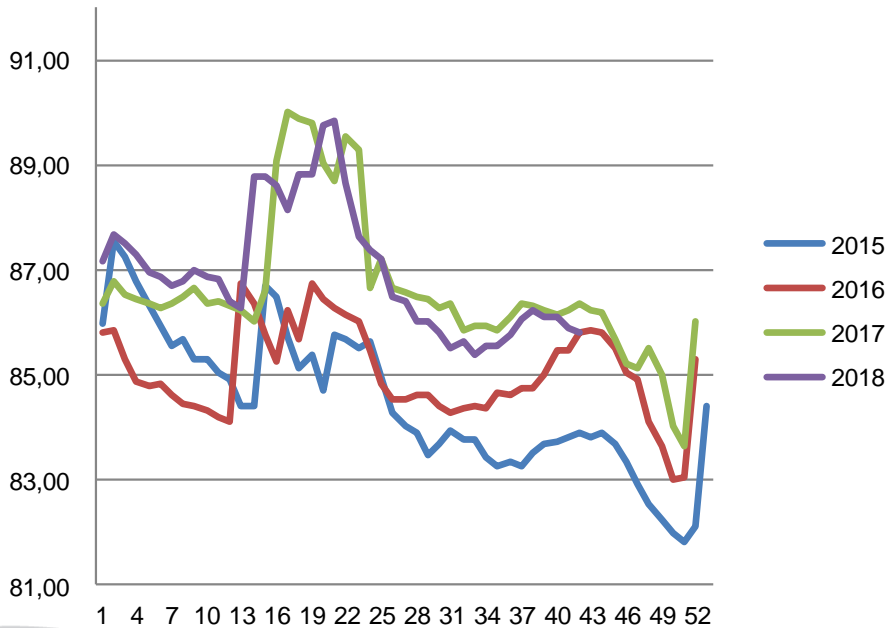

Week	2018	2017	2016
27	8,50	11,60	10,40
28	8,50	11,30	10,60
29	8,30	11,00	10,60
30	8,30	11,00	10,60
31	8,30	11,00	10,40
32	8,30	11,00	10,40
33	8,50	11,00	10,40
34	8,70	10,80	10,40
35	8,70	10,80	10,40
36	8,70	10,80	10,60
37	8,70	10,80	10,60
38	8,70	10,50	10,80
39	8,50	10,30	10,80
40	8,30	10,00	10,60
41	8,30	10,00	10,40
42	8,30	10,00	10,20
43	8,30	9,80	10,00
44	8,30	9,60	10,00
45	8,30	9,60	10,00
46		9,60	10,00
47		9,60	10,20
48		9,60	10,40
49		9,60	10,60
50		9,60	10,60
51		9,20	10,30
52		9,00	10,00
Average (week)	8,70	10,49	9,69

Best regards
Danish Crown

Average weight, Danish Crown (dressed) kg

Week	2018	2017	2016
1	87,18	86,39	85,81
2	87,67	86,78	85,84
3	87,52	86,55	85,32
4	87,32	86,44	84,90
5	86,95	86,39	84,80
6	86,90	86,29	84,83
7	86,71	86,36	84,61
8	86,81	86,51	84,46
9	86,99	86,65	84,41
10	86,90	86,39	84,34
11	86,82	86,40	84,19
12	86,40	86,32	84,13
13	86,27	86,26	86,75
14	88,80	86,01	86,38
15	88,77	86,63	85,77
16	88,60	89,07	85,28
17	88,16	90,00	86,26
18	88,83	89,88	85,69
19	88,84	89,80	86,76
20	89,77	89,05	86,44
21	89,87	88,69	86,27
22	88,65	89,55	86,16
23	87,66	89,30	86,03
24	87,40	86,66	85,49
25	87,23	87,23	84,85
26	86,49	86,68	84,54

Week	2018	2017	2016
27	86,43	86,58	84,53
28	86,02	86,51	84,65
29	86,03	86,45	84,63
30	85,80	86,29	84,43
31	85,54	86,36	84,27
32	85,64	85,85	84,36
33	85,41	85,94	84,41
34	85,56	85,93	84,37
35	85,57	85,86	84,69
36	85,78	86,11	84,62
37	86,06	86,39	84,74
38	86,26	86,34	84,75
39	86,11	86,26	85,00
40	86,12	86,16	85,47
41	85,91	86,25	85,49
42	85,82	86,37	85,81
43	85,62	86,23	85,85
44		86,20	85,83
45		85,67	85,54
46		85,24	85,05
47		85,14	84,92
48		85,54	84,12
49		85,00	83,64
50		84,05	83,00
51		83,66	83,07
52		86,05	85,30
53			
Average (week)	86,96	86,63	85,05