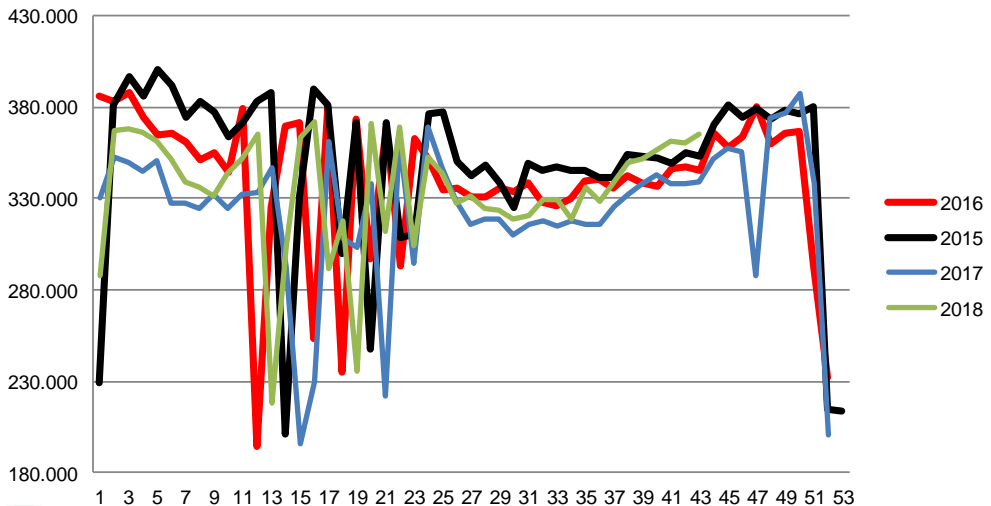

Week	2018	2017	2016
27	331.814	316.094	330.564
28	325.072	318.587	330.712
29	324.018	319.253	335.694
30	318.614	310.190	333.626
31	321.250	315.798	338.528
32	329.917	317.417	328.402
33	329.555	315.163	325.905
34	318.566	317.991	330.131
35	336.158	315.491	340.115
36	328.251	316.023	340.573
37	338.962	325.665	335.916
38	349.571	332.238	342.188
39	352.234	338.042	338.515
40	356.258	343.169	337.048
41	361.609	338.280	346.281
42	360.885	338.248	347.449
43	364.912	339.635	345.552
44		351.609	365.479
45		357.562	358.377
46		355.765	364.027
47		288.044	380.387
48		374.236	360.391
49		376.643	365.537
50		387.398	367.202
51		338.331	293.806
52		200.738	232.600
53			
Average (week)	334.943	324.630	340.723
Total (year)	14.402.553	16.880.743	17.717.614

Best regards
Danish Crown