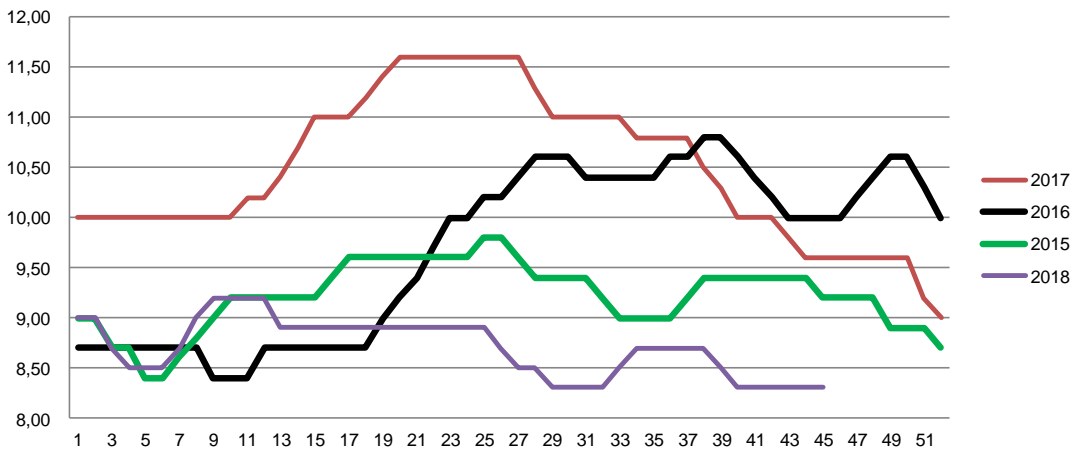

Statistics	DKK / Kg	
	Week 44, 2018	Week 44, 2017
Killings - Danish Crown	280.586	275.573
Hereof sow s	5.150	5.288
Average w eight	85,08	89,38
Weight interval 50,0 -	2,90%	5,70%
Weight interval 74,0 -	89,23%	89,38%
Weight interval 96,0 -	7,87%	4,93%
Average meat contents	61,16	60,64
Per kg / dressed (DKK)	8,56	9,71
Per hog / dressed (DKK)	728	837

Best regards
Danish Crown

Weekly pig price – Danish Crown

Week	2018	2017	2016
1	9,00	10,00	8,70
2	9,00	10,00	8,70
3	8,70	10,00	8,70
4	8,50	10,00	8,70
5	8,50	10,00	8,70
6	8,50	10,00	8,70
7	8,70	10,00	8,70
8	9,00	10,00	8,70
9	9,20	10,00	8,40
10	9,20	10,00	8,40
11	9,20	10,20	8,40
12	9,20	10,20	8,70
13	8,90	10,40	8,70
14	8,90	10,70	8,70
15	8,90	11,00	8,70
16	8,90	11,00	8,70
17	8,90	11,00	8,70
18	8,90	11,20	8,70
19	8,90	11,40	9,00
20	8,90	11,60	9,20
21	8,90	11,60	9,40
22	8,90	11,60	9,70
23	8,90	11,60	10,00
24	8,90	11,60	10,00
25	8,90	11,60	10,20
26	8,70	11,60	10,20

Week	2018	2017	2016
27	8,50	11,60	10,40
28	8,50	11,30	10,60
29	8,30	11,00	10,60
30	8,30	11,00	10,60
31	8,30	11,00	10,40
32	8,30	11,00	10,40
33	8,50	11,00	10,40
34	8,70	10,80	10,40
35	8,70	10,80	10,40
36	8,70	10,80	10,60
37	8,70	10,80	10,60
38	8,70	10,50	10,80
39	8,50	10,30	10,80
40	8,30	10,00	10,60
41	8,30	10,00	10,40
42	8,30	10,00	10,20
43	8,30	9,80	10,00
44	8,30	9,60	10,00
45	8,30	9,60	10,00
46		9,60	10,00
47		9,60	10,20
48		9,60	10,40
49		9,60	10,60
50		9,60	10,60
51		9,20	10,30
52		9,00	10,00
Average (week)	8,70	10,49	9,69