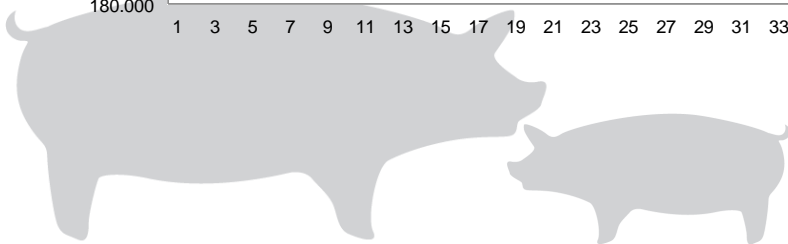

Best regards
Danish Crown

Average weight, Danish Crown (dressed) kg

Week	2019	2018
1	86,31	87,18
2	87,17	87,67
3	86,90	87,52
4	86,14	87,32
5	85,87	86,95
6	85,64	86,90
7	85,26	86,71
8	85,53	86,81
9	85,54	86,99
10	85,63	86,90
11	85,84	86,82
12	85,86	86,40
13	85,62	86,27
14	85,01	88,80
15	84,11	88,77
16	84,01	88,60
17	86,28	88,16
18	86,54	88,83
19	84,11	88,84
20	85,97	89,77
21	86,07	89,87
22	85,80	88,65
23	87,99	87,66
24	89,18	87,40
25	88,98	87,23
26	88,40	86,49

Week	2019	2018
27	88,29	86,43
28	88,18	86,02
29	88,22	86,03
30	87,85	85,80
31	87,45	85,54
32	87,68	85,64
33	87,46	85,41
34	87,42	85,56
35	87,45	85,57
36	87,65	85,78
37	87,75	86,06
38		86,26
39		86,11
40		86,12
41		85,91
42		85,82
43		85,62
44		85,08
45		84,69
46		83,94
47		83,25
48		82,53
49		81,95
50		81,31
51		80,86
52		84,41
53		
Average (week)	86,63	86,29

Best regards
Danish Crown

Total killings Denmark (98 % of all slaughtering's)

Week	2019	2018	Week	2019	2018
1	217.081	287.789	27	305.588	331.814
2	367.355	367.703	28	306.207	325.072
3	369.764	368.047	29	302.079	324.018
4	359.584	366.312	30	293.137	318.614
5	346.402	361.495	31	297.507	321.250
6	344.954	352.145	32	289.400	329.917
7	325.222	339.607	33	286.044	329.555
8	322.618	336.613	34	298.781	318.566
9	321.585	331.154	35	298.500	336.158
10	319.738	343.691	36	298.192	328.251
11	319.738	351.578	37		338.962
12	320.260	365.200	38		349.571
13	332.764	218.444	39		352.234
14	340.529	303.033	40		356.258
15	356.482	363.829	41		361.609
16	192.065	371.945	42		360.885
17	295.046	291.607	43		364.912
18	287.427	317.876	44		364.067
19	320.386	235.481	45		368.260
20	280.362	371.516	46		378.509
21	330.707	311.691	47		386.643
22	204.819	369.643	48		376.153
23	253.658	304.448	49		381.869
24	260.157	352.632	50		386.215
25	335.424	343.770	51		302.451
26	303.516	327.658	52		151.352
			53		
Average (week)	305.641	336.501	Average (week)	305.641	336.501
Total (year)	11.003.078	17.498.072	Total (year)	11.003.078	17.498.072