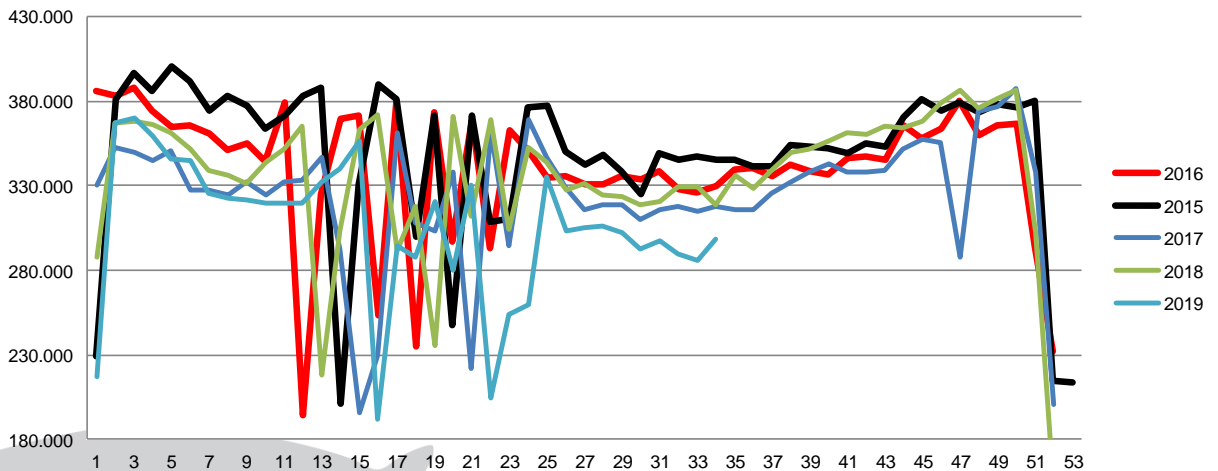

Best regards
Danish Crown

Average weight, Danish Crown (dressed) kg

Week	2019	2018
1	86,31	87,18
2	87,17	87,67
3	86,90	87,52
4	86,14	87,32
5	85,87	86,95
6	85,64	86,90
7	85,26	86,71
8	85,53	86,81
9	85,54	86,99
10	85,63	86,90
11	85,84	86,82
12	85,86	86,40
13	85,62	86,27
14	85,01	88,80
15	84,11	88,77
16	84,01	88,60
17	86,28	88,16
18	86,54	88,83
19	84,11	88,84
20	85,97	89,77
21	86,07	89,87
22	85,80	88,65
23	87,99	87,66
24	89,18	87,40
25	88,98	87,23
26	88,40	86,49

Week	2019	2018
27	88,29	86,43
28	88,18	86,02
29	88,22	86,03
30	87,85	85,80
31	87,45	85,54
32	87,68	85,64
33	87,46	85,41
34	87,42	85,56
35	87,45	85,57
36	87,65	85,78
37	87,75	86,06
38		86,26
39		86,11
40		86,12
41		85,91
42		85,82
43		85,62
44		85,08
45		84,69
46		83,94
47		83,25
48		82,53
49		81,95
50		81,31
51		80,86
52		84,41
53		
Average (week)	86,63	86,29

Best regards
Danish Crown

Total killings Denmark (98 % of all slaughtering's)

Week	2019	2018	Week	2019	2018
1	217.081	287.789	27	305.588	331.814
2	367.355	367.703	28	306.207	325.072
3	369.764	368.047	29	302.079	324.018
4	359.584	366.312	30	293.137	318.614
5	346.402	361.495	31	297.507	321.250
6	344.954	352.145	32	289.400	329.917
7	325.222	339.607	33	286.044	329.555
8	322.618	336.613	34	298.781	318.566
9	321.585	331.154	35	298.500	336.158
10	319.738	343.691	36	298.192	328.251
11	319.738	351.578	37		338.962
12	320.260	365.200	38		349.571
13	332.764	218.444	39		352.234
14	340.529	303.033	40		356.258
15	356.482	363.829	41		361.609
16	192.065	371.945	42		360.885
17	295.046	291.607	43		364.912
18	287.427	317.876	44		364.067
19	320.386	235.481	45		368.260
20	280.362	371.516	46		378.509
21	330.707	311.691	47		386.643
22	204.819	369.643	48		376.153
23	253.658	304.448	49		381.869
24	260.157	352.632	50		386.215
25	335.424	343.770	51		302.451
26	303.516	327.658	52		151.352
			53		
Average (week)	305.641	336.501	Average (week)	305.641	336.501
Total (year)	11.003.078	17.498.072	Total (year)	11.003.078	17.498.072