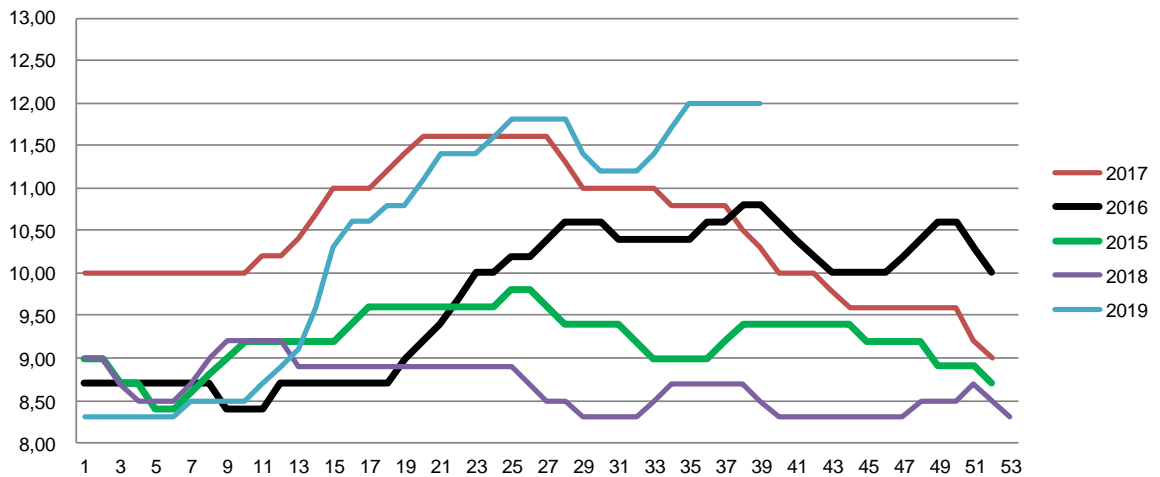

Live hog prices dressed weight

Weight interval	DKK / Kg	
	23.09.2019 – 29.09.2019 (Week 39)	16.09.2019 – 22.09.2019 (Week 38)
50,0-54,9	8,00	8,00
55,0-59,9	9,00	9,00
60,0-69,9	10,00-11,85	10,00-11,85
70-97,9	12,00	12,00
98,0-98,9	11,80	11,80
99,0-99,9	11,40	11,40
100,0-100,9	11,00	11,00
101,0-104,9	10,40	10,40
105,1-109,9	10,10	10,10
Statistics		
	Week 37, 2019	Week 37, 2018
Killings - Danish Crown	232.499	254.358
Hereof sows	3.845	4.972
Average weight (dressed) kg.	87,75	86,04
Weight interval 50,0 - 69,9 Kg	2,84%	3,42%
Weight interval 69,9 - 97,9 Kg	92,42%	92,02%
Weight interval 98,0 - 109,9 Kg	4,74%	4,56%
Average meat contents	61,53	61,25
Per kg / dressed (DKK)	12,30	9,00
Per hog / dressed (DKK)	1.079	775

Best regards
Danish Crown

Weekly pig price – Danish Crown

Week	2019	2018
1	8,30	9,00
2	8,30	9,00
3	8,30	8,70
4	8,30	8,50
5	8,30	8,50
6	8,30	8,50
7	8,50	8,70
8	8,50	9,00
9	8,50	9,20
10	8,50	9,20
11	8,70	9,20
12	8,90	9,20
13	9,10	8,90
14	9,60	8,90
15	10,30	8,90
16	10,60	8,90
17	10,60	8,90
18	10,80	8,90
19	10,80	8,90
20	11,10	8,90
21	11,40	8,90
22	11,40	8,90
23	11,40	8,90
24	11,60	8,90
25	11,80	8,90
26	11,80	8,70

Week	2019	2018
27	11,80	8,50
28	11,80	8,50
29	11,40	8,30
30	11,20	8,30
31	11,20	8,30
32	11,20	8,30
33	11,40	8,50
34	11,70	8,70
35	12,00	8,70
36	12,00	8,70
37	12,00	8,70
38	12,00	8,70
39	12,00	8,50
40		8,30
41		8,30
42		8,30
43		8,30
44		8,30
45		8,30
46		8,30
47		8,50
48		8,50
49		8,50
50		8,70
51		8,50
52		8,30
Average (week)	10,39	8,67

Best regards
Danish Crown

Average weight, Danish Crown (dressed) kg

Week	2019	2018
1	86,31	87,18
2	87,17	87,67
3	86,90	87,52
4	86,14	87,32
5	85,87	86,95
6	85,64	86,90
7	85,26	86,71
8	85,53	86,81
9	85,54	86,99
10	85,63	86,90
11	85,84	86,82
12	85,86	86,40
13	85,62	86,27
14	85,01	88,80
15	84,11	88,77
16	84,01	88,60
17	86,28	88,16
18	86,54	88,83
19	84,11	88,84
20	85,97	89,77
21	86,07	89,87
22	85,80	88,65
23	87,99	87,66
24	89,18	87,40
25	88,98	87,23
26	88,40	86,49