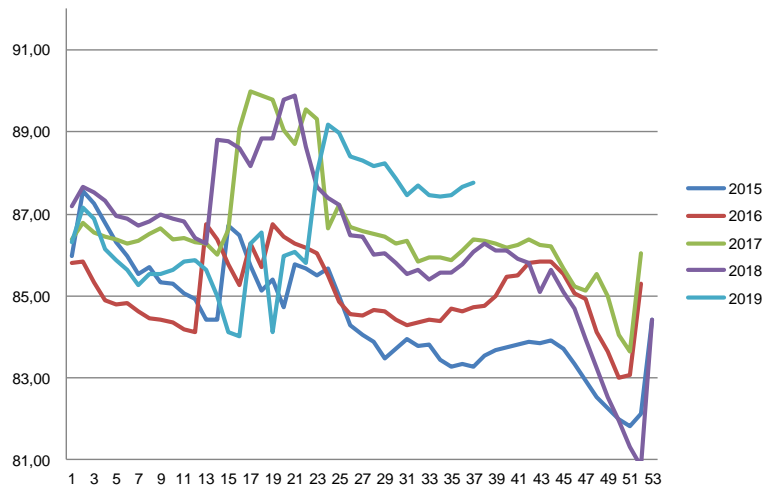

Best regards
Danish Crown

Weekly pig price – Danish Crown

Week	2019	2018
1	8,30	9,00
2	8,30	9,00
3	8,30	8,70
4	8,30	8,50
5	8,30	8,50
6	8,30	8,50
7	8,50	8,70
8	8,50	9,00
9	8,50	9,20
10	8,50	9,20
11	8,70	9,20
12	8,90	9,20
13	9,10	8,90
14	9,60	8,90
15	10,30	8,90
16	10,60	8,90
17	10,60	8,90
18	10,80	8,90
19	10,80	8,90
20	11,10	8,90
21	11,40	8,90
22	11,40	8,90
23	11,40	8,90
24	11,60	8,90
25	11,80	8,90
26	11,80	8,70

Week	2019	2018
27	11,80	8,50
28	11,80	8,50
29	11,40	8,30
30	11,20	8,30
31	11,20	8,30
32	11,20	8,30
33	11,40	8,50
34	11,70	8,70
35	12,00	8,70
36	12,00	8,70
37	12,00	8,70
38	12,00	8,70
39	12,00	8,50
40		8,30
41		8,30
42		8,30
43		8,30
44		8,30
45		8,30
46		8,30
47		8,50
48		8,50
49		8,50
50		8,70
51		8,50
52		8,30
Average (week)	10,39	8,67

Best regards
Danish Crown

Average weight, Danish Crown (dressed) kg

Week	2019	2018
1	86,31	87,18
2	87,17	87,67
3	86,90	87,52
4	86,14	87,32
5	85,87	86,95
6	85,64	86,90
7	85,26	86,71
8	85,53	86,81
9	85,54	86,99
10	85,63	86,90
11	85,84	86,82
12	85,86	86,40
13	85,62	86,27
14	85,01	88,80
15	84,11	88,77
16	84,01	88,60
17	86,28	88,16
18	86,54	88,83
19	84,11	88,84
20	85,97	89,77
21	86,07	89,87
22	85,80	88,65
23	87,99	87,66
24	89,18	87,40
25	88,98	87,23
26	88,40	86,49

Week	2019	2018
27	88,29	86,43
28	88,18	86,02
29	88,22	86,03
30	87,85	85,80
31	87,45	85,54
32	87,68	85,64
33	87,46	85,41
34	87,42	85,56
35	87,45	85,57
36	87,65	85,78
37	87,75	86,06
38		86,26
39		86,11
40		86,12
41		85,91
42		85,82
43		85,62
44		85,08
45		84,69
46		83,94
47		83,25
48		82,53
49		81,95
50		81,31
51		80,86
52		84,41
53		
Average (week)	86,63	86,29