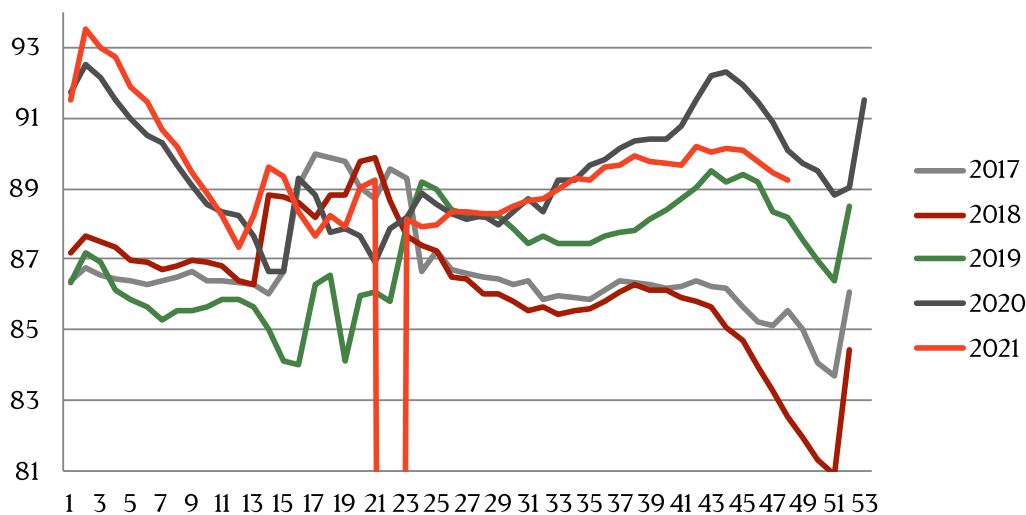

Best regards,
Danish Crown

Weekly pig price – Danish Crown

Week	2021	2020
1	9,5	13,30
2	9,5	13,60
3	9,5	13,60
4	9,5	13,80
5	9,5	13,80
6	9,5	14,00
7	9,5	14,00
8	9,5	14,00
9	9,5	14,00
10	10	14,30
11	10,5	14,30
12	10,5	14,00
13	10,5	14,00
14	10,5	13,70
15	10,5	13,70
16	10,8	13,40
17	10,8	13,40
18	11	12,90
19	11	12,60
20	11,3	12,00
21	11,7	12,00
22	11,7	11,70
23	11,9	11,40
24	11,9	11,10
25	11,3	11,10
26	11,1	11,10

Week	2021	2020
27	10,7	10,80
28	10,7	10,50
29	10,3	10,50
30	10,1	10,50
31	9,9	10,50
32	9,5	10,50
33	9,1	10,50
34	8,9	10,50
35	8,9	10,50
36	8,7	10,80
37	8,7	10,80
38	8,7	10,30
39	8,7	10,30
40	8,4	10,30
41	8,4	10,30
42	8,4	10,30
43	8,4	10,30
44	8,4	10,30
45	8,4	10,30
46	8,4	9,80
47	8,4	9,60
48	8,4	9,30
49	8,4	9,30
50	8,4	9,50
51		9,50
52		9,50
53		9,50
Average (week)	9,76	11,62

Best regards,
Danish Crown

Average weight, Danish Crown (dressed) kg

Week	2021	2020
1	91,54	91,72
2	93,52	92,53
3	93,01	92,18
4	92,73	91,54
5	91,87	91,01
6	91,45	90,49
7	90,7	90,28
8	90,21	89,66
9	89,48	89,07
10	88,85	88,53
11	88,22	88,33
12	87,33	88,23
13	88,22	87,68
14	89,63	86,65
15	89,36	86,66
16	88,37	89,32
17	87,64	88,84
18	88,25	87,77
19	87,94	87,87
20	89,01	87,64
21	89,26	86,94
22	88,47	87,87
23	88,12	88,21
24	87,94	88,87
25	87,97	88,57
26	88,32	88,28

Week	2021	2020
27	88,32	88,12
28	88,29	88,22
29	88,3	87,98
30	88,49	88,33
31	88,67	88,69
32	88,7	88,33
33	88,98	89,24
34	89,31	89,22
35	89,22	89,69
36	89,62	89,84
37	89,65	90,15
38	89,95	90,37
39	89,78	90,39
40	89,7	90,39
41	89,68	90,80
42	90,18	91,54
43	90,06	92,21
44	90,12	92,32
45	90,09	91,97
46	89,79	91,46
47	89,43	90,88
48	89,23	90,10
49		89,72
50		89,49
51		88,80
52		89,01
53		91,54
Average (week)	89,46	89,50