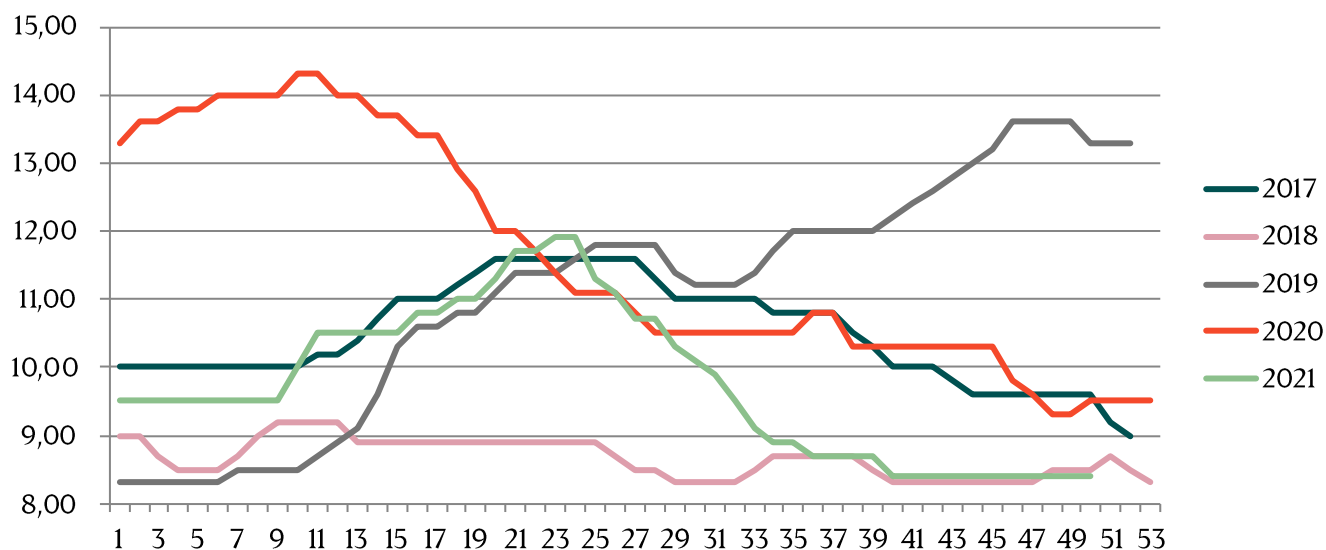

Live hog prices dressed weight

Weight interval	DKK / Kg	
	13.12.2021 - 19.12.2021 (Week 50)	06.12.2021 - 12.12.2021 (Week 49)
50,0-53,9	3,40	3,40
54,0-58,9	4,40	4,40
59,0-61,9	5,40-5,90	5,40-5,90
62,0-71,9	6,15-7,90	6,15-7,90
72,0-96,9	8,40	8,40
97,0-97,9	8,15	8,15
98,0-98,9	7,70	7,70
99,0-99,9	7,25	7,25
100,0-101,9	6,60	6,60
101,0-101,9	6,50	6,50
102,0-103,9	6,40	6,40
104,0-109,9	5,90	5,90
Statistics	DKK / Kg	
	Week 48, 2021	Week 48, 2020
Killings - Danish Crown	263.643	282.012
Hereof sows	5.156	4.952
Average weight (dressed) kg.	89,23	90,10
Weight interval 50,0 - 71,9 Kg	2,21%	2,84%
Weight interval 72,0 - 96,9 Kg	94,68%	92,21%
Weight interval 97,0 - 109,9 Kg	3,12%	4,95%
Average meat contents	62,03	61,69
Per kg / dressed (DKK)	8,78	9,80
Per hog / dressed (DKK)	783	883

Best regards,
Danish Crown

Weekly pig price – Danish Crown

Week	2021	2020
1	9,5	13,30
2	9,5	13,60
3	9,5	13,60
4	9,5	13,80
5	9,5	13,80
6	9,5	14,00
7	9,5	14,00
8	9,5	14,00
9	9,5	14,00
10	10	14,30
11	10,5	14,30
12	10,5	14,00
13	10,5	14,00
14	10,5	13,70
15	10,5	13,70
16	10,8	13,40
17	10,8	13,40
18	11	12,90
19	11	12,60
20	11,3	12,00
21	11,7	12,00
22	11,7	11,70
23	11,9	11,40
24	11,9	11,10
25	11,3	11,10
26	11,1	11,10

Week	2021	2020
27	10,7	10,80
28	10,7	10,50
29	10,3	10,50
30	10,1	10,50
31	9,9	10,50
32	9,5	10,50
33	9,1	10,50
34	8,9	10,50
35	8,9	10,50
36	8,7	10,80
37	8,7	10,80
38	8,7	10,30
39	8,7	10,30
40	8,4	10,30
41	8,4	10,30
42	8,4	10,30
43	8,4	10,30
44	8,4	10,30
45	8,4	10,30
46	8,4	9,80
47	8,4	9,60
48	8,4	9,30
49	8,4	9,30
50	8,4	9,50
51		9,50
52		9,50
53		9,50
Average (week)	9,76	11,62