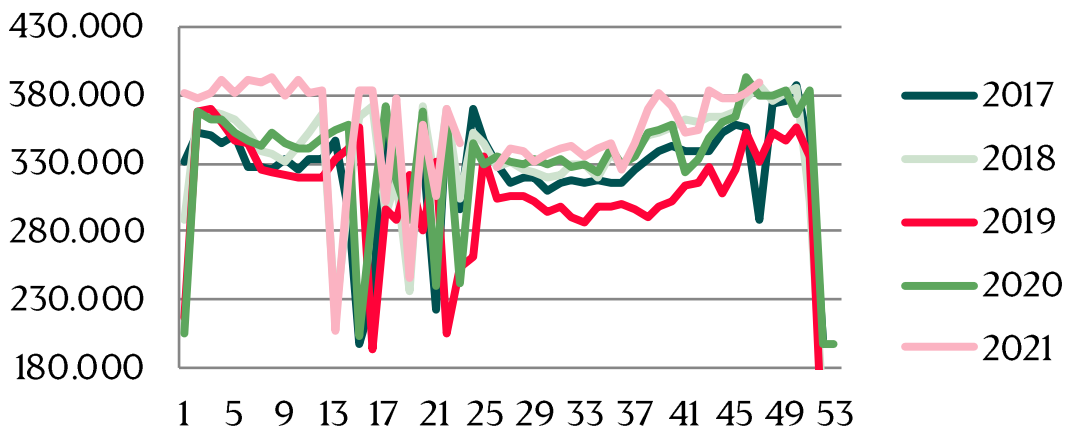

Best regards,
Danish Crown

Average weight, Danish Crown (dressed) kg

Week	2021	2020
1	91,54	91,72
2	93,52	92,53
3	93,01	92,18
4	92,73	91,54
5	91,87	91,01
6	91,45	90,49
7	90,7	90,28
8	90,21	89,66
9	89,48	89,07
10	88,85	88,53
11	88,22	88,33
12	87,33	88,23
13	88,22	87,68
14	89,63	86,65
15	89,36	86,66
16	88,37	89,32
17	87,64	88,84
18	88,25	87,77
19	87,94	87,87
20	89,01	87,64
21	89,26	86,94
22	88,47	87,87
23	88,12	88,21
24	87,94	88,87
25	87,97	88,57
26	88,32	88,28

Week	2021	2020
27	88,32	88,12
28	88,29	88,22
29	88,3	87,98
30	88,49	88,33
31	88,67	88,69
32	88,7	88,33
33	88,98	89,24
34	89,31	89,22
35	89,22	89,69
36	89,62	89,84
37	89,65	90,15
38	89,95	90,37
39	89,78	90,39
40	89,7	90,39
41	89,68	90,80
42	90,18	91,54
43	90,06	92,21
44	90,12	92,32
45	90,09	91,97
46	89,79	91,46
47	89,43	90,88
48	89,23	90,10
49		89,72
50		89,49
51		88,80
52		89,01
53		91,54
Average (week)	89,46	89,50

Best regards,
Danish Crown

Total killings Denmark (98 % of all slaughtering)

Week	2021	2020
1	381415	203.768
2	377561	367.603
3	382076	361.313
4	392.344	361.348
5	380.862	351.634
6	391.853	345.865
7	389.316	343.499
8	392.803	352.385
9	380.154	344.474
10	391.261	340.237
11	381.022	341.090
12	384.207	348.230
13	206385	353.750
14	321.475	357.739
15	384.550	202.219
16	383.531	294.576
17	301.003	371.519
18	376.870	317184
19	246.249	288.549
20	357.576	368.284
21	305.740	240.165
22	369.313	362.427
23	344.515	242.475
24		345.561
25		329.279
26	326.662	334.024

Week	2021	2020
27	339.818	331.436
28	338.226	328.724
29	331688	333.829
30	337.351	329.207
31	340592	332.989
32	341854	327.563
33	335462	329.490
34	341.092	323.247
35	344.668	341.204
36	325.757	328.517
37	343.827	334.976
38	369.722	352.297
39	380916	354.443
40	372.093	359.244
41	352.509	324.024
42	354.174	332.460
43	383.618	348.445
44	377.096	360.837
45	376.970	363.191
46	382.105	394.011
47	389.537	380.082
48		379.615
49		383.771
50		366.131
51		384.293
52		197.639
53		195.863
Average (week)	355.729	331.825
Total (year)	16.007.818	17.586.725