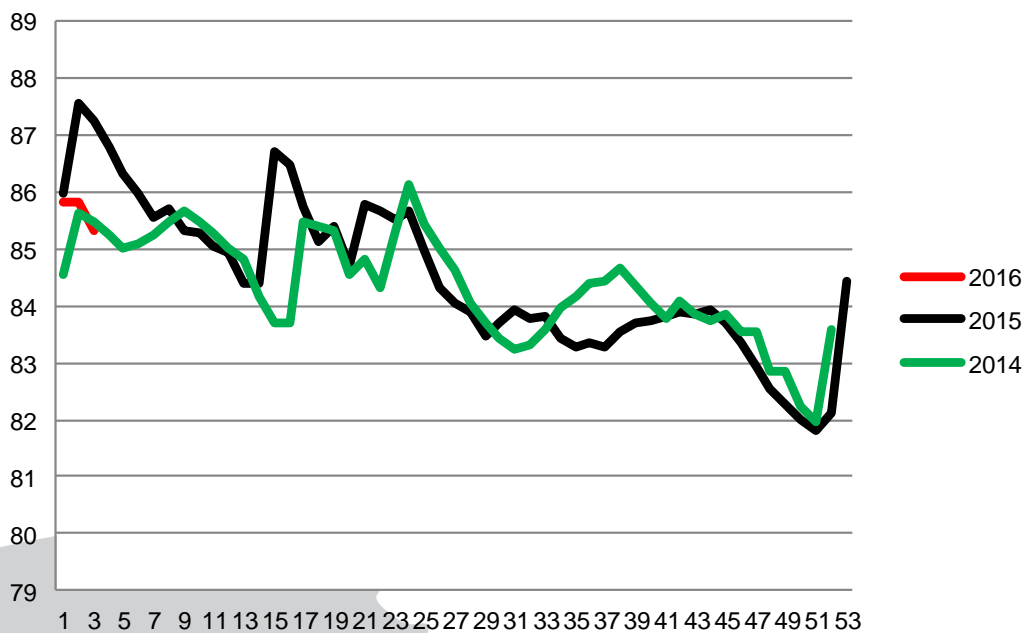

Average weight DC (dressed) kg

Week	2016	2015	2014
1	85,81	85,98	84,55
2	85,84	87,57	85,63
3	85,32	87,26	85,49
4		86,79	85,26
5		86,31	85,03
6		85,96	85,08
7		85,55	85,25
8		85,69	85,46
9		85,32	85,68
10		85,29	85,48
11		85,05	85,27
12		84,94	85,02
13		84,41	84,80
14		84,41	84,18
15		86,72	83,71
16		86,49	83,70
17		85,73	85,47
18		85,13	85,38
19		85,39	85,31
20		84,72	84,56
21		85,77	84,80
22		85,68	84,31
23		85,51	85,33
24		85,66	86,12
25		84,98	85,45
26		84,30	85,00

Week	2016	2015	2014
27		84,04	84,64
28		83,89	84,03
29		83,47	83,69
30		83,71	83,43
31		83,94	83,22
32		83,77	83,33
33		83,80	83,57
34		83,44	83,97
35		83,29	84,18
36		83,34	84,41
37		83,26	84,45
38		83,53	84,65
39		83,69	84,37
40		83,74	84,03
41		83,82	83,78
42		83,89	84,10
43		83,84	83,85
44		83,92	83,74
45		83,71	83,84
46		83,35	83,54
47		82,93	83,54
48		82,54	82,85
49		82,27	82,86
50		82,00	82,22
51		81,81	81,97
52		82,13	83,59
53		84,43	
Average (week)		84,49	84,37
Change (week)		0,15%	2,16%

Best regards
Danish Crown