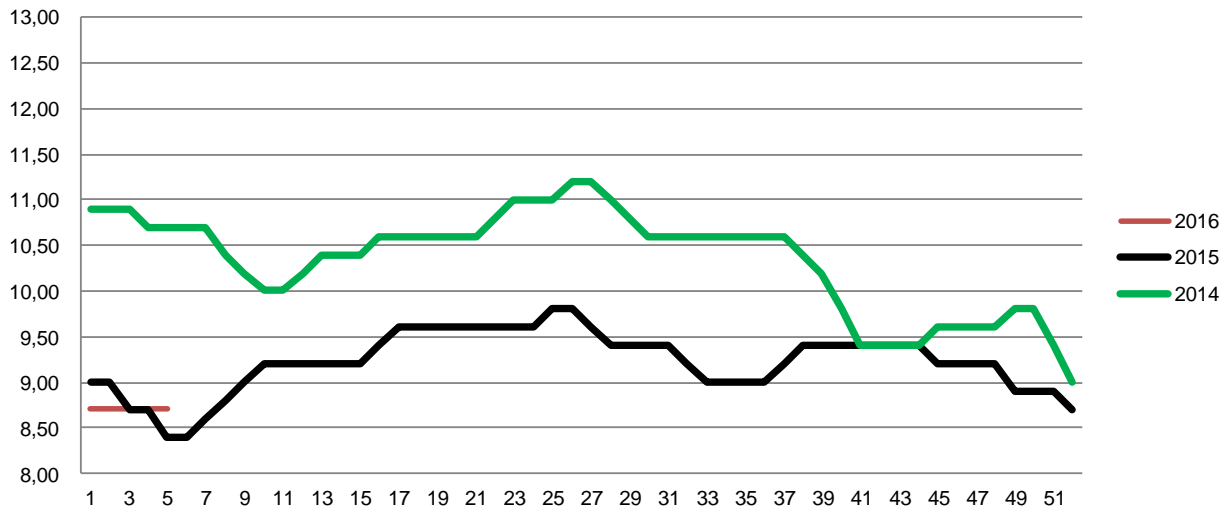

Live hog prices dressed weight

Weight interval	DKK / Kg	
	01.02.2016 – 07.02.2016	25.01.2016 – 31.01.2016
	(Week 05)	(Week 04)
50,0 - 59,9 Kg	4,70 - 5,70	4,70 - 5,70
60,0 - 69,9 Kg	6,70 - 8,55	6,70 - 8,55
70,0 - 94,9 Kg	8,70	8,70
95,0 - 95,9 Kg	8,50	8,50
96,0 - 96,9 Kg	8,10	8,10
97,0 - 97,9 Kg	7,80	7,80
98,0 - 99,9 Kg	7,50	7,50
100,0 - 109,9 Kg	6,20	6,20

Statistics	DKK / Kg	
	Week 03, 2015	Week 03, 2014
Killings - Danish Crown	301.420	310.555
Hereof sows	6.343	6.486
Average weight	85,32	87,26
Weight interval 50,0 -	4,15%	3,22%
Weight interval 70,0 -	92,17%	92,96%
Weight interval 92,0 -	3,68%	3,82%
Average meat contents	60,28	59,92
Average price before production levy:		
Per kg / dressed (DKK)	8,70	8,89
Per hog / dressed (DKK)	742	776

Best regards
Danish Crown

Weekly pig price - DC

Week	2016	2015	2014
1	8,70	9,00	10,90
2	8,70	9,00	10,90
3	8,70	8,70	10,90
4	8,70	8,70	10,70
5	8,70	8,40	10,70
6		8,40	10,70
7		8,60	10,70
8		8,80	10,40
9		9,00	10,20
10		9,20	10,00
11		9,20	10,00
12		9,20	10,20
13		9,20	10,40
14		9,20	10,40
15		9,20	10,40
16		9,40	10,60
17		9,60	10,60
18		9,60	10,60
19		9,60	10,60
20		9,60	10,60
21		9,60	10,60
22		9,60	10,80
23		9,60	11,00
24		9,60	11,00
25		9,80	11,00
26		9,80	11,20

Best regards
Danish Crown

Average weight DC (dressed) kg

Week	2016	2015	2014
1	85,81	85,98	84,55
2	85,84	87,57	85,63
3	85,32	87,26	85,49
4		86,79	85,26
5		86,31	85,03
6		85,96	85,08
7		85,55	85,25
8		85,69	85,46
9		85,32	85,68
10		85,29	85,48
11		85,05	85,27
12		84,94	85,02
13		84,41	84,80
14		84,41	84,18
15		86,72	83,71
16		86,49	83,70
17		85,73	85,47
18		85,13	85,38
19		85,39	85,31
20		84,72	84,56
21		85,77	84,80
22		85,68	84,31
23		85,51	85,33
24		85,66	86,12
25		84,98	85,45
26		84,30	85,00