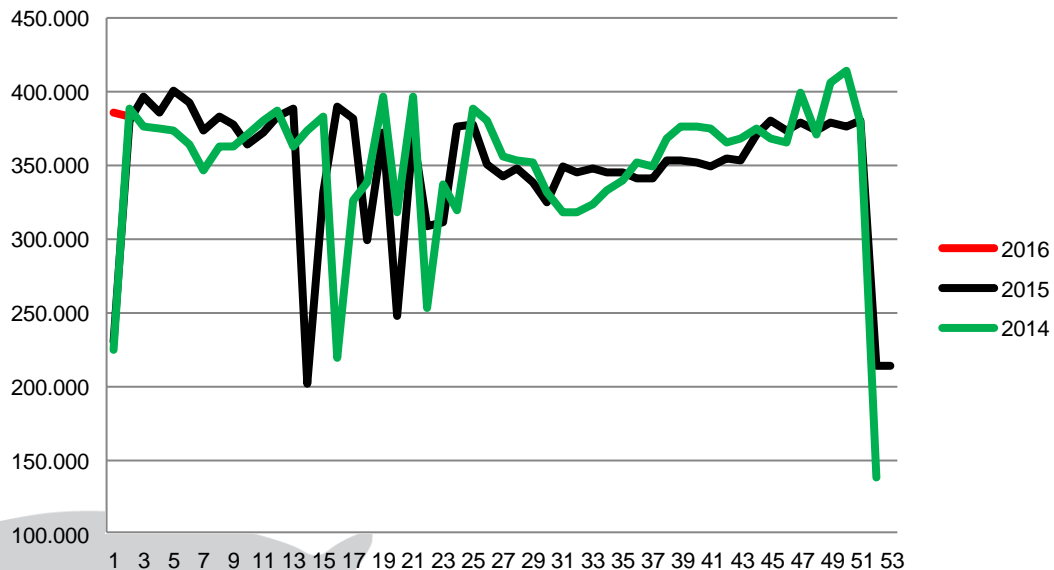

Total killings Denmark (98 % of all slaughtering's)

Week	2016	2015	2014
1	385.797	229.696	225.021
2	383.047	381.074	388.283
3		396.436	375.944
4		386.516	374.727
5		400.526	374.031
6		392.058	364.321
7		374.154	346.016
8		382.955	362.164
9		377.658	362.682
10		363.533	371.605
11		371.898	380.669
12		382.753	387.141
13		388.293	362.889
14		201.403	373.117
15		331.081	383.169
16		390.229	219.183
17		381.499	326.008
18		299.820	338.071
19		372.029	396.501
20		247.949	318.078
21		371.320	396.338
22		308.817	253.122
23		310.785	337.138
24		376.431	318.893
25		377.649	388.898
26		350.258	380.748

Week	2016	2015	2014
27		342.545	356.503
28		348.323	353.806
29		338.607	352.233
30		325.378	332.099
31		349.050	317.876
32		345.000	318.668
33		347.860	323.552
34		345.284	333.185
35		345.856	340.034
36		341.651	352.062
37		341.372	348.664
38		354.011	368.494
39		353.679	376.946
40		352.539	376.297
41		349.023	374.505
42		355.194	364.912
43		353.428	368.832
44		370.453	374.565
45		381.122	368.182
46		374.076	366.168
47		379.225	399.296
48		373.294	371.471
49		378.861	406.665
50		376.079	413.966
51		380.302	378.561
52		214.345	137.802
53		214.290	
Average (week)		348.635	351.540
Total (year)		18.263.377	18.280.101

Best regards
Danish Crown