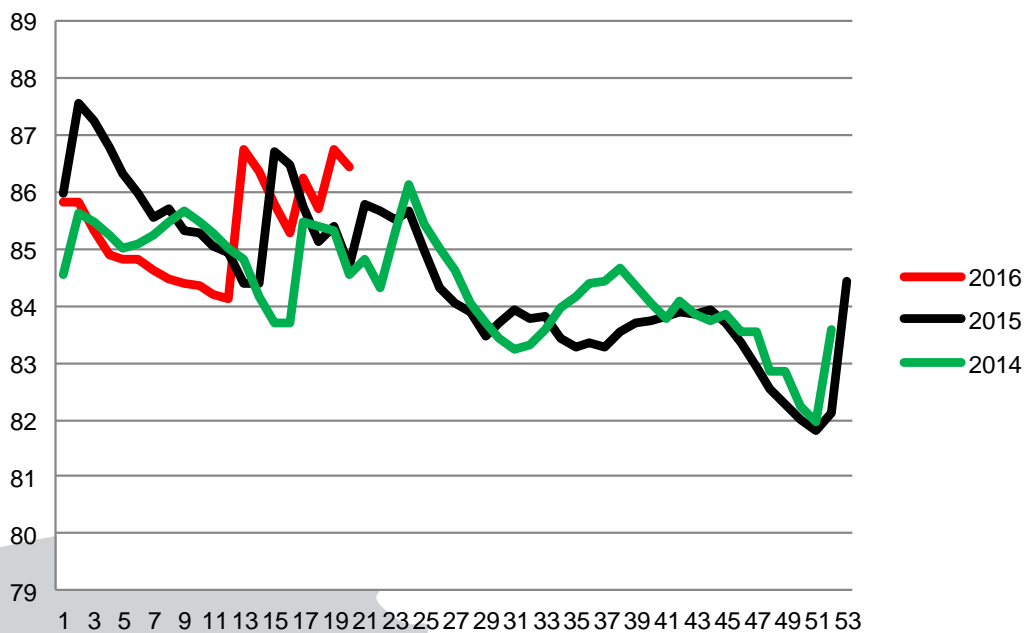

Average weight, Danish Crown (dressed) kg

Week	2016	2015	2014
1	85,81	85,98	84,55
2	85,84	87,57	85,63
3	85,32	87,26	85,49
4	84,90	86,79	85,26
5	84,80	86,31	85,03
6	84,83	85,96	85,08
7	84,61	85,55	85,25
8	84,46	85,69	85,46
9	84,41	85,32	85,68
10	84,34	85,29	85,48
11	84,19	85,05	85,27
12	84,13	84,94	85,02
13	86,75	84,41	84,80
14	86,38	84,41	84,18
15	85,77	86,72	83,71
16	85,28	86,49	83,70
17	86,26	85,73	85,47
18	85,69	85,13	85,38
19	86,76	85,39	85,31
20	86,44	84,72	84,56
21		85,77	84,80
22		85,68	84,31
23		85,51	85,33
24		85,66	86,12
25		84,98	85,45
26		84,30	85,00

Week	2016	2015	2014
27		84,04	84,64
28		83,89	84,03
29		83,47	83,69
30		83,71	83,43
31		83,94	83,22
32		83,77	83,33
33		83,80	83,57
34		83,44	83,97
35		83,29	84,18
36		83,34	84,41
37		83,26	84,45
38		83,53	84,65
39		83,69	84,37
40		83,74	84,03
41		83,82	83,78
42		83,89	84,10
43		83,84	83,85
44		83,92	83,74
45		83,71	83,84
46		83,35	83,54
47		82,93	83,54
48		82,54	82,85
49		82,27	82,86
50		82,00	82,22
51		81,81	81,97
52		82,13	83,59
53		84,43	
Average (week)		84,49	84,37
Change (week)		0,15%	2,16%

Best regards
Danish Crown