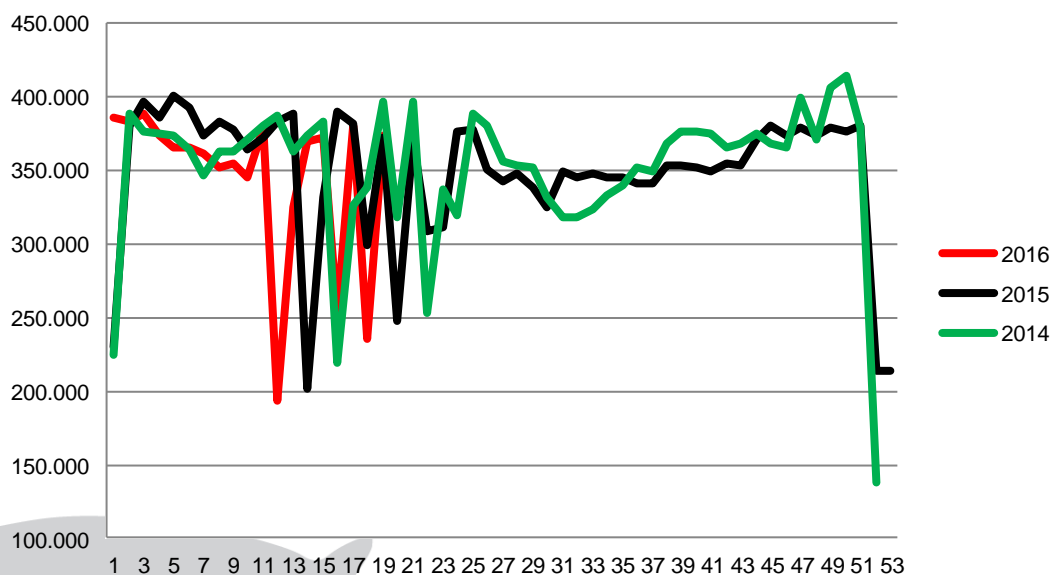

Total killings Denmark (98 % of all slaughtering's)

Week	2016	2015	2014
1	385.797	229.696	225.021
2	383.047	381.074	388.283
3	388.343	396.436	375.944
4	374.324	386.516	374.727
5	364.970	400.526	374.031
6	365.467	392.058	364.321
7	361.117	374.154	346.016
8	351.555	382.955	362.164
9	354.974	377.658	362.682
10	344.868	363.533	371.605
11	379.319	371.898	380.669
12	194.070	382.753	387.141
13	325.218	388.293	362.889
14	369.446	201.403	373.117
15	372.017	331.081	383.169
16	253.752	390.229	219.183
17	380.456	381.499	326.008
18	235.445	299.820	338.071
19	373.955	372.029	396.501
20		247.949	318.078
21		371.320	396.338
22		308.817	253.122
23		310.785	337.138
24		376.431	318.893
25		377.649	388.898
26		350.258	380.748

Week	2016	2015	2014
27		342.545	356.503
28		348.323	353.806
29		338.607	352.233
30		325.378	332.099
31		349.050	317.876
32		345.000	318.668
33		347.860	323.552
34		345.284	333.185
35		345.856	340.034
36		341.651	352.062
37		341.372	348.664
38		354.011	368.494
39		353.679	376.946
40		352.539	376.297
41		349.023	374.505
42		355.194	364.912
43		353.428	368.832
44		370.453	374.565
45		381.122	368.182
46		374.076	366.168
47		379.225	399.296
48		373.294	371.471
49		378.861	406.665
50		376.079	413.966
51		380.302	378.561
52		214.345	137.802
53		214.290	
Average (week)		348.635	351.540
Total (year)		18.263.377	18.280.101

Best regards
Danish Crown