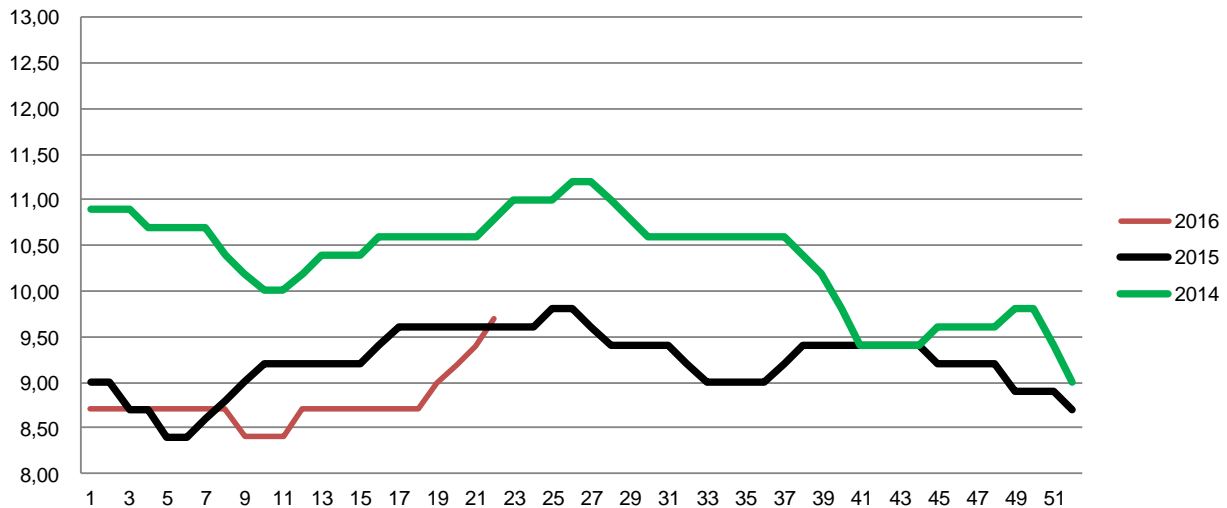

Weekly pig price – Danish Crown

Week	2016	2015	2014
1	8,70	9,00	10,90
2	8,70	9,00	10,90
3	8,70	8,70	10,90
4	8,70	8,70	10,70
5	8,70	8,40	10,70
6	8,70	8,40	10,70
7	8,70	8,60	10,70
8	8,70	8,80	10,40
9	8,40	9,00	10,20
10	8,40	9,20	10,00
11	8,40	9,20	10,00
12	8,70	9,20	10,20
13	8,70	9,20	10,40
14	8,70	9,20	10,40
15	8,70	9,20	10,40
16	8,70	9,40	10,60
17	8,70	9,60	10,60
18	8,70	9,60	10,60
19	9,00	9,60	10,60
20	9,20	9,60	10,60
21	9,40	9,60	10,60
22	9,70	9,60	10,80
23		9,60	11,00
24		9,60	11,00
25		9,80	11,00
26		9,80	11,20

Week	2016	2015	2014
27		9,60	11,20
28		9,40	11,00
29		9,40	10,80
30		9,40	10,60
31		9,40	10,60
32		9,20	10,60
33		9,00	10,60
34		9,00	10,60
35		9,00	10,60
36		9,00	10,60
37		9,20	10,60
38		9,40	10,40
39		9,40	10,20
40		9,40	9,80
41		9,40	9,40
42		9,40	9,40
43		9,40	9,40
44		9,40	9,40
45		9,20	9,60
46		9,20	9,60
47		9,20	9,60
48		9,20	9,60
49		8,90	9,80
50		8,90	9,80
51		8,90	9,40
52		8,70	9,00
Average (week)	8,77	9,22	10,35

Best regards
Danish Crown