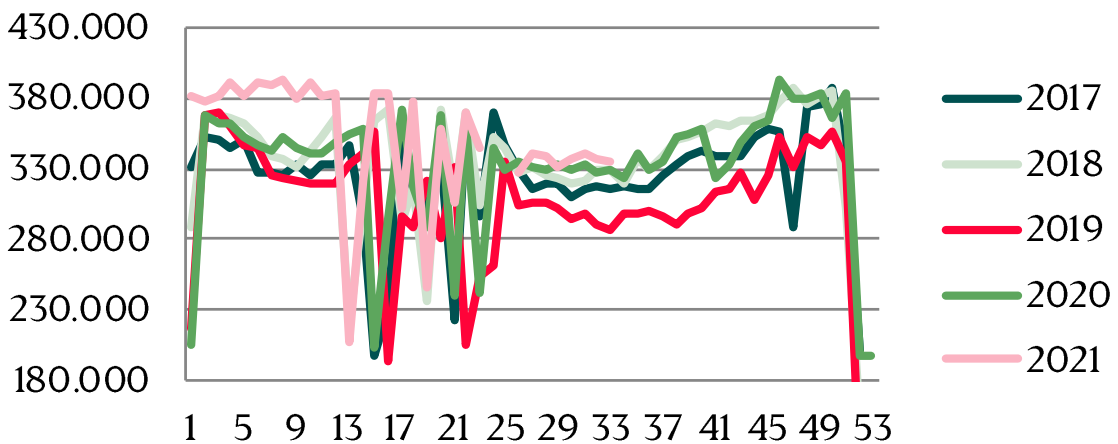

Best regards,
Danish Crown

Average weight, Danish Crown (dressed) kg

Week	2021	2020
1	91,54	91,72
2	93,52	92,53
3	93,01	92,18
4	92,73	91,54
5	91,87	91,01
6	91,45	90,49
7	90,7	90,28
8	90,21	89,66
9	89,48	89,07
10	88,85	88,53
11	88,22	88,33
12	87,33	88,23
13	88,22	87,68
14	89,63	86,65
15	89,36	86,66
16	88,37	89,32
17	87,64	88,84
18	88,25	87,77
19	87,94	87,87
20	89,01	87,64
21	89,26	86,94
22	88,47	87,87
23	88,12	88,21
24	87,94	88,87
25	87,97	88,57
26	88,32	88,28

Week	2021	2020
27	88,32	88,12
28	88,29	88,22
29	88,3	87,98
30	88,49	88,33
31	88,67	88,69
32	88,7	88,33
33	88,98	89,24
34	89,31	89,22
35		89,69
36		89,84
37		90,15
38		90,37
39		90,39
40		90,39
41		90,80
42		91,54
43		92,21
44		92,32
45		91,97
46		91,46
47		90,88
48		90,10
49		89,72
50		89,49
51		88,80
52		89,01
53		91,54
Average (week)	89,33	89,50

Best regards,
Danish Crown

Total killings Denmark (98 % of all slaughtering)

Week	2021	2020
1	381415	203.768
2	377561	367.603
3	382076	361.313
4	392.344	361.348
5	380.862	351.634
6	391.853	345.865
7	389.316	343.499
8	392.803	352.385
9	380.154	344.474
10	391.261	340.237
11	381.022	341.090
12	384.207	348.230
13	206385	353.750
14	321.475	357.739
15	384.550	202.219
16	383.531	294.576
17	301.003	371.519
18	376.870	317184
19	246.249	288.549
20	357.576	368.284
21	305.740	240.165
22	369.313	362.427
23	344.515	242.475
24		345.561
25		329.279
26	326.662	334.024

Week	2021	2020
27	339.818	331.436
28	338.226	328.724
29	331688	333.829
30	337.351	329.207
31	340592	332.989
32	337634	327.563
33	335380	329.490
34		323.247
35		341.204
36		328.517
37		334.976
38		352.297
39		354.443
40		359.244
41		324.024
42		332.460
43		348.445
44		360.837
45		363.191
46		394.011
47		380.082
48		379.615
49		383.771
50		366.131
51		384.293
52		197.639
53		195.863
Average (week)	351.917	331.825
Total (year)	10.909.432	17.586.725