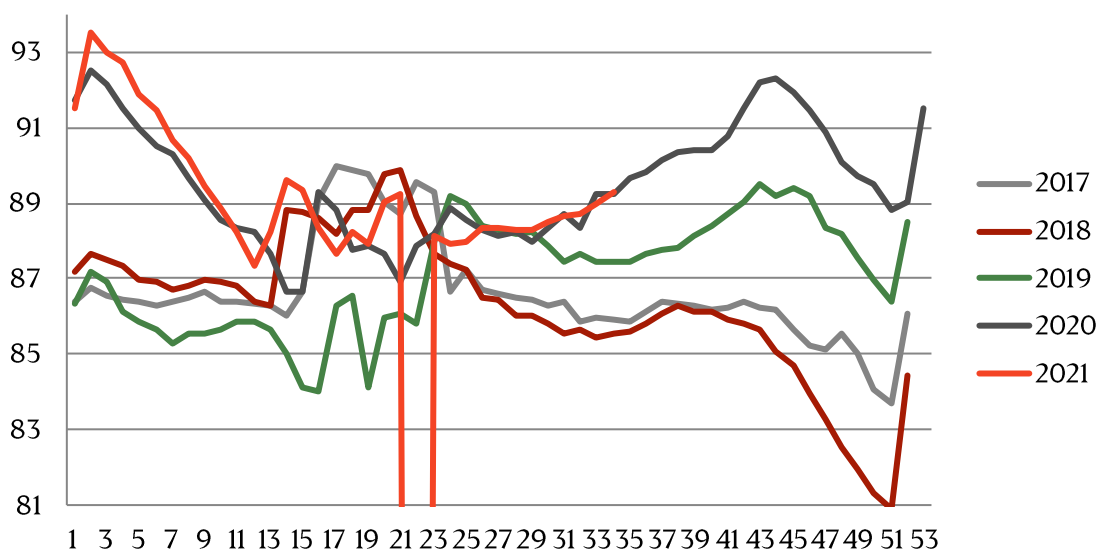

Weekly pig price – Danish Crown

Week	2021	2020
1	9,5	13,30
2	9,5	13,60
3	9,5	13,60
4	9,5	13,80
5	9,5	13,80
6	9,5	14,00
7	9,5	14,00
8	9,5	14,00
9	9,5	14,00
10	10	14,30
11	10,5	14,30
12	10,5	14,00
13	10,5	14,00
14	10,5	13,70
15	10,5	13,70
16	10,8	13,40
17	10,8	13,40
18	11	12,90
19	11	12,60
20	11,3	12,00
21	11,7	12,00
22	11,7	11,70
23	11,9	11,40
24	11,9	11,10
25	11,3	11,10
26	11,1	11,10

Week	2021	2020
27	10,7	10,80
28	10,7	10,50
29	10,3	10,50
30	10,1	10,50
31	9,9	10,50
32	9,5	10,50
33	9,1	10,50
34	8,9	10,50
35	8,9	10,50
36	8,7	10,80
37		10,80
38		10,30
39		10,30
40		10,30
41		10,30
42		10,30
43		10,30
44		10,30
45		10,30
46		9,80
47		9,60
48		9,30
49		9,30
50		9,50
51		9,50
52		9,50
53		9,50
Average (week)	10,26	11,62

Best regards,
Danish Crown

Average weight, Danish Crown (dressed) kg

Week	2021	2020
1	91,54	91,72
2	93,52	92,53
3	93,01	92,18
4	92,73	91,54
5	91,87	91,01
6	91,45	90,49
7	90,7	90,28
8	90,21	89,66
9	89,48	89,07
10	88,85	88,53
11	88,22	88,33
12	87,33	88,23
13	88,22	87,68
14	89,63	86,65
15	89,36	86,66
16	88,37	89,32
17	87,64	88,84
18	88,25	87,77
19	87,94	87,87
20	89,01	87,64
21	89,26	86,94
22	88,47	87,87
23	88,12	88,21
24	87,94	88,87
25	87,97	88,57
26	88,32	88,28

Week	2021	2020
27	88,32	88,12
28	88,29	88,22
29	88,3	87,98
30	88,49	88,33
31	88,67	88,69
32	88,7	88,33
33	88,98	89,24
34	89,31	89,22
35		89,69
36		89,84
37		90,15
38		90,37
39		90,39
40		90,39
41		90,80
42		91,54
43		92,21
44		92,32
45		91,97
46		91,46
47		90,88
48		90,10
49		89,72
50		89,49
51		88,80
52		89,01
53		91,54
Average (week)	89,33	89,50