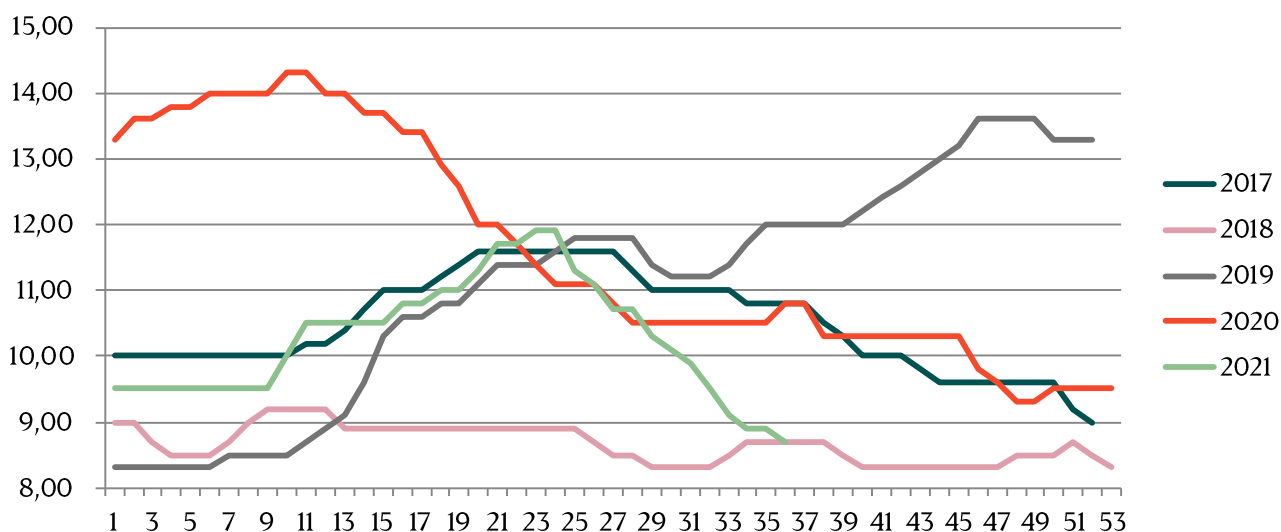

Live hog prices dressed weight

Weight interval	DKK / Kg	
	06.09.2021 - 12.09.2021 (Week 36)	30.08.2021 - 05.09.2021 (Week 35)
50,0-53,9	3,70	4,10
54,0-58,9	4,70	5,10
59,0-61,9	5,70-8,20	6,10-6,60
62,0-71,9	6,45-8,20	6,85-8,60
72,0-96,9	8,70	8,90
97,0-97,9	8,45	8,85
98,0-98,9	8,00	8,40
99,0-99,9	7,55	7,95
100,0-101,9	6,90	7,30
101,0-101,9	6,80	7,20
102,0-103,9	6,70	7,10
104,0-109,9	6,20	6,60
Statistics	Week 34, 2021	Week 34, 2020
Killings - Danish Crown	249.606	220.244
Hereof sows	4.961	4.461
Average weight (dressed) kg.	89,31	89,22
Weight interval 50,0 - 71,9 Kg	2,29%	1,94%
Weight interval 72,0 - 96,9 Kg	92,86%	93,86%
Weight interval 97,0 - 109,9 Kg	4,85%	4,21%
Average meat contents	62,12	61,90
Per kg / dressed (DKK)	9,45	10,95
Per hog / dressed (DKK)	844	977

Weekly pig price – Danish Crown

Week	2021	2020
1	9,5	13,30
2	9,5	13,60
3	9,5	13,60
4	9,5	13,80
5	9,5	13,80
6	9,5	14,00
7	9,5	14,00
8	9,5	14,00
9	9,5	14,00
10	10	14,30
11	10,5	14,30
12	10,5	14,00
13	10,5	14,00
14	10,5	13,70
15	10,5	13,70
16	10,8	13,40
17	10,8	13,40
18	11	12,90
19	11	12,60
20	11,3	12,00
21	11,7	12,00
22	11,7	11,70
23	11,9	11,40
24	11,9	11,10
25	11,3	11,10
26	11,1	11,10

Week	2021	2020
27	10,7	10,80
28	10,7	10,50
29	10,3	10,50
30	10,1	10,50
31	9,9	10,50
32	9,5	10,50
33	9,1	10,50
34	8,9	10,50
35	8,9	10,50
36	8,7	10,80
37		10,80
38		10,30
39		10,30
40		10,30
41		10,30
42		10,30
43		10,30
44		10,30
45		10,30
46		9,80
47		9,60
48		9,30
49		9,30
50		9,50
51		9,50
52		9,50
53		9,50
Average (week)	10,26	11,62

Best regards,
Danish Crown

Average weight, Danish Crown (dressed) kg

Week	2021	2020
1	91,54	91,72
2	93,52	92,53
3	93,01	92,18
4	92,73	91,54
5	91,87	91,01
6	91,45	90,49
7	90,7	90,28
8	90,21	89,66
9	89,48	89,07
10	88,85	88,53
11	88,22	88,33
12	87,33	88,23
13	88,22	87,68
14	89,63	86,65
15	89,36	86,66
16	88,37	89,32
17	87,64	88,84
18	88,25	87,77
19	87,94	87,87
20	89,01	87,64
21	89,26	86,94
22	88,47	87,87
23	88,12	88,21
24	87,94	88,87
25	87,97	88,57
26	88,32	88,28