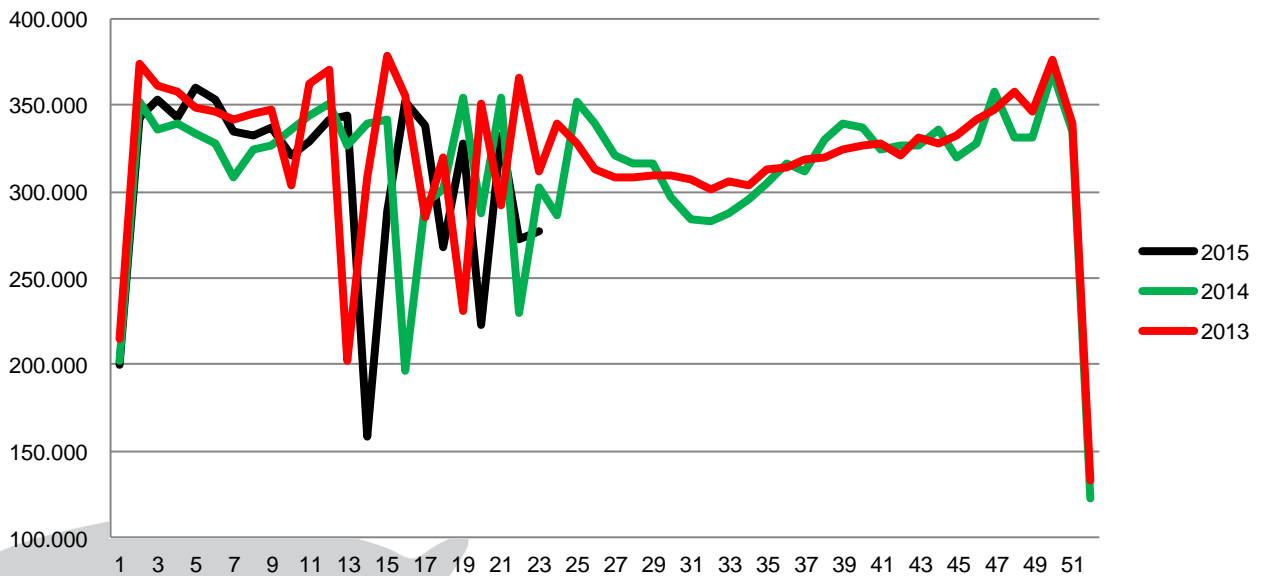

Total killings / DK co-ops

Week	2015	2014	2013
1	200.400	202.500	214.900
2	342.700	352.500	374.100
3	353.200	336.400	361.500
4	342.900	339.300	358.400
5	360.800	333.400	348.900
6	353.600	327.900	346.200
7	334.800	308.600	341.900
8	332.700	324.600	344.900
9	337.400	326.900	347.100
10	321.000	336.600	303.400
11	329.100	344.600	363.200
12	342.000	350.700	370.800
13	343.900	326.900	202.300
14	158.400	339.200	309.000
15	289.000	341.400	378.600
16	352.000	196.900	356.100
17	338.200	293.100	285.000
18	268.500	301.800	319.600
19	328.300	354.900	231.200
20	222.900	287.600	350.900
21	332.500	354.900	291.800
22	272.400	230.400	365.600
23	277.300	302.100	312.400
24		286.100	339.700
25		352.000	327.500
26		339.500	313.100

Week	2015	2014	2013
27		320.700	309.000
28		316.700	308.200
29		316.400	309.800
30		296.500	309.800
31		284.100	307.700
32		283.000	301.500
33		287.100	305.700
34		295.600	304.200
35		304.400	312.600
36		316.000	314.100
37		312.000	318.400
38		330.400	320.300
39		339.900	324.500
40		337.800	326.400
41		324.300	327.600
42		326.800	321.200
43		326.400	331.000
44		336.300	328.600
45		319.600	333.200
46		328.500	341.700
47		357.700	347.300
48		331.600	358.400
49		331.400	346.600
50		369.900	376.400
51		334.800	339.500
52		123.000	133.000
Average (week)	310.174	314.263	321.438
Total (year)		16.341.700	16.714.800
Change (week)	-1,30%	-2,23%	-1,45%

Best regards
Danish Crown