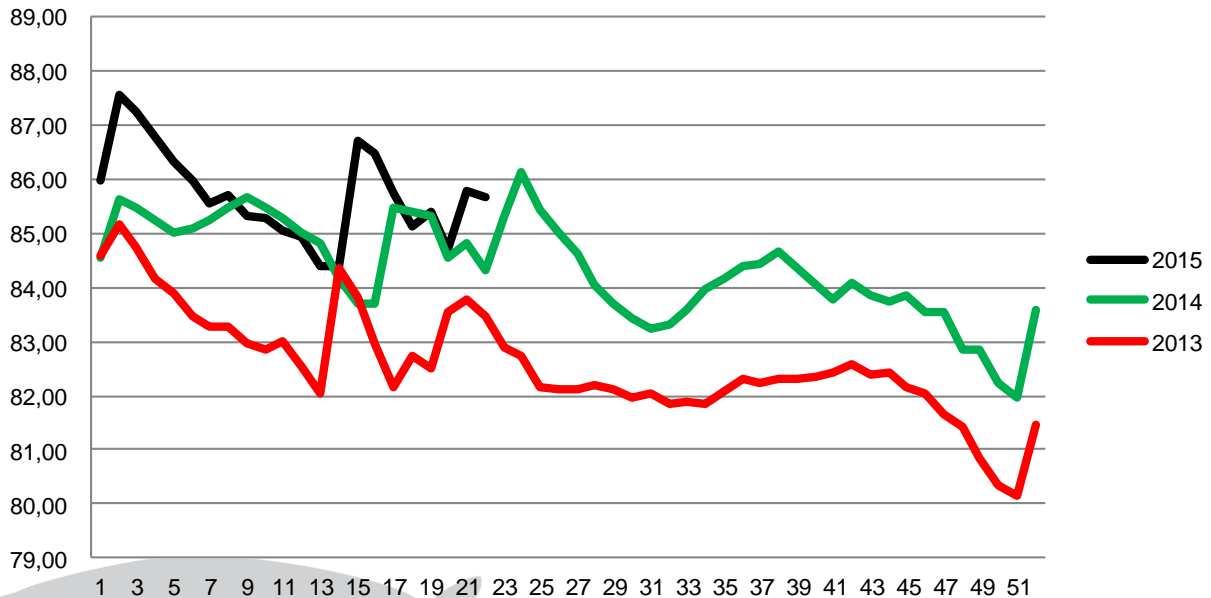

Average weight (dressed) kg

Week	2015	2014	2013
1	85,98	84,55	84,57
2	87,57	85,63	85,16
3	87,26	85,49	84,76
4	86,79	85,26	84,16
5	86,31	85,03	83,89
6	85,96	85,08	83,47
7	85,55	85,25	83,29
8	85,69	85,46	83,29
9	85,32	85,68	82,95
10	85,29	85,48	82,84
11	85,05	85,27	82,99
12	84,94	85,02	82,53
13	84,41	84,80	82,05
14	84,41	84,18	84,34
15	86,72	83,71	83,81
16	86,49	83,70	82,96
17	85,73	85,47	82,17
18	85,13	85,38	82,73
19	85,39	85,31	82,50
20	84,72	84,56	83,54
21	85,77	84,80	83,76
22	85,68	84,31	83,46
23		85,33	82,88
24		86,12	82,75
25		85,45	82,16
26		85,00	82,13

Week	2015	2014	2013
27		84,64	82,10
28		84,03	82,19
29		83,69	82,10
30		83,43	81,97
31		83,22	82,03
32		83,33	81,84
33		83,57	81,90
34		83,97	81,85
35		84,18	82,06
36		84,41	82,30
37		84,45	82,23
38		84,65	82,32
39		84,37	82,32
40		84,03	82,36
41		83,78	82,42
42		84,10	82,57
43		83,85	82,40
44		83,74	82,44
45		83,84	82,17
46		83,54	82,04
47		83,54	81,65
48		82,85	81,41
49		82,86	80,83
50		82,22	80,35
51		81,97	80,16
52		83,59	81,46
Average (week)	85,73	84,37	82,59
Change (week)	1,62%	2,16%	0,95%

Best regards
Danish Crown