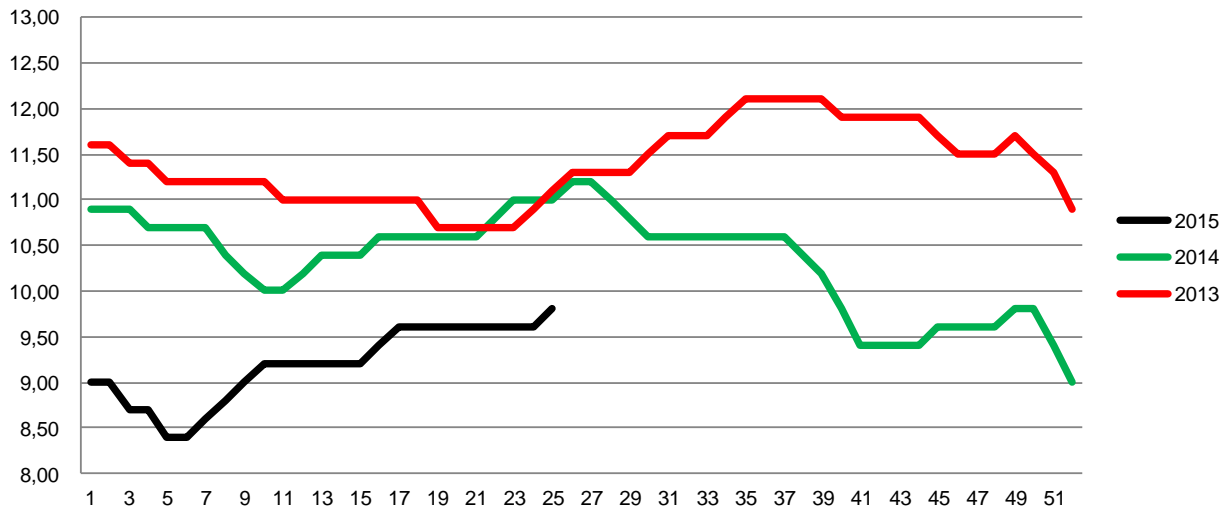

Weekly pig price - DC

Week	2015	2014	2013
1	9,00	10,90	11,60
2	9,00	10,90	11,60
3	8,70	10,90	11,40
4	8,70	10,70	11,40
5	8,40	10,70	11,20
6	8,40	10,70	11,20
7	8,60	10,70	11,20
8	8,80	10,40	11,20
9	9,00	10,20	11,20
10	9,20	10,00	11,20
11	9,20	10,00	11,00
12	9,20	10,20	11,00
13	9,20	10,40	11,00
14	9,20	10,40	11,00
15	9,20	10,40	11,00
16	9,40	10,60	11,00
17	9,60	10,60	11,00
18	9,60	10,60	11,00
19	9,60	10,60	10,70
20	9,60	10,60	10,70
21	9,60	10,60	10,70
22	9,60	10,80	10,70
23	9,60	11,00	10,70
24	9,60	11,00	10,90
25	9,80	11,00	11,10
26		11,20	11,30

Week	2015	2014	2013
27		11,20	11,30
28		11,00	11,30
29		10,80	11,30
30		10,60	11,50
31		10,60	11,70
32		10,60	11,70
33		10,60	11,70
34		10,60	11,90
35		10,60	12,10
36		10,60	12,10
37		10,60	12,10
38		10,40	12,10
39		10,20	12,10
40		9,80	11,90
41		9,40	11,90
42		9,40	11,90
43		9,40	11,90
44		9,40	11,90
45		9,60	11,70
46		9,60	11,50
47		9,60	11,50
48		9,60	11,50
49		9,80	11,70
50		9,80	11,50
51		9,40	11,30
52		9,00	10,90
Average (week)	9,19	10,35	11,38

Best regards
Danish Crown