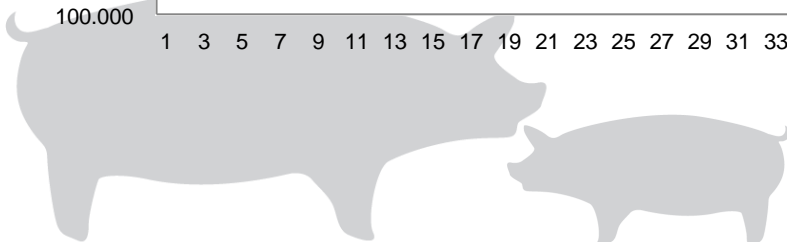

Total killings / DK co-ops

Week	2015	2014	2013
1	200.400	202.500	214.900
2	342.700	352.500	374.100
3	353.200	336.400	361.500
4	342.900	339.300	358.400
5	360.800	333.400	348.900
6	353.600	327.900	346.200
7	334.800	308.600	341.900
8	332.700	324.600	344.900
9	337.400	326.900	347.100
10	321.000	336.600	303.400
11	329.100	344.600	363.200
12	342.000	350.700	370.800
13	343.900	326.900	202.300
14	158.400	339.200	309.000
15	289.000	341.400	378.600
16	352.000	196.900	356.100
17	338.200	293.100	285.000
18	268.500	301.800	319.600
19	328.300	354.900	231.200
20	222.900	287.600	350.900
21	332.500	354.900	291.800
22	272.400	230.400	365.600
23	277.300	302.100	312.400
24		286.100	339.700
25		352.000	327.500
26		339.500	313.100

Week	2015	2014	2013
27		320.700	309.000
28		316.700	308.200
29		316.400	309.800
30		296.500	309.800
31		284.100	307.700
32		283.000	301.500
33		287.100	305.700
34		295.600	304.200
35		304.400	312.600
36		316.000	314.100
37		312.000	318.400
38		330.400	320.300
39		339.900	324.500
40		337.800	326.400
41		324.300	327.600
42		326.800	321.200
43		326.400	331.000
44		336.300	328.600
45		319.600	333.200
46		328.500	341.700
47		357.700	347.300
48		331.600	358.400
49		331.400	346.600
50		369.900	376.400
51		334.800	339.500
52		123.000	133.000
Average (week)	310.174	314.263	321.438
Total (year)		16.341.700	16.714.800
Change (week)	-1,30%	-2,23%	-1,45%

Best regards
Danish Crown