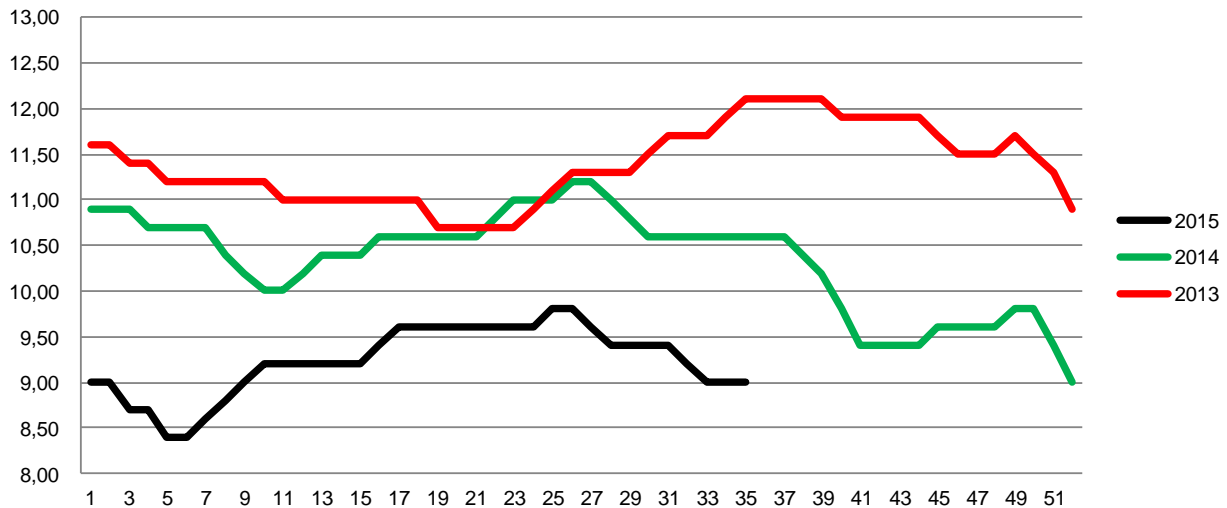

Live hog prices dressed weight

Weight interval	DKK / Kg	
	24.08.2015 – 30.08.2015	17.08.2015 – 23.08.2015
	(Week 35)	(Week 34)
50,0 - 59,9 Kg	5,00 - 6,00	5,00 - 6,00
60,0 - 69,9 Kg	7,00 - 8,85	7,00 - 8,85
70,0 - 89,9 Kg	9,00	9,00
90,0 - 90,9 Kg	9,00	9,00
91,0 - 92,9 Kg	9,00	9,00
93,0 - 93,9 Kg	9,00	9,00
94,0 - 94,9 Kg	9,00	9,00
95,0 - 95,9 Kg	8,80	8,80
96,0 - 96,9 Kg	8,40	8,40
97,0 - 97,9 Kg	8,10	8,10
98,0 - 99,9 Kg	7,80	7,80
100,0 - 109,9 Kg	6,50	6,50

Statistics	Week 33, 2015	Week 33, 2014
Killings - Danish Crown	273.733	252.613
Hereof sows	5.658	5.757
Total killings - DK Co-ops	307.800	287.100
Average weight	83,80	83,57
Weight interval 50,0 -	4,72%	4,50%
Weight interval 70,0 -	92,04%	90,73%
Weight interval 92,0 -	3,24%	4,77%
Average meat contents	60,54	60,33
Average price before production levy:		
Per kg / dressed (DKK)	9,11	10,60
Per hog / dressed (DKK)	763	886

Best regards
Danish Crown

Weekly pig price - DC

Week	2015	2014	2013
1	9,00	10,90	11,60
2	9,00	10,90	11,60
3	8,70	10,90	11,40
4	8,70	10,70	11,40
5	8,40	10,70	11,20
6	8,40	10,70	11,20
7	8,60	10,70	11,20
8	8,80	10,40	11,20
9	9,00	10,20	11,20
10	9,20	10,00	11,20
11	9,20	10,00	11,00
12	9,20	10,20	11,00
13	9,20	10,40	11,00
14	9,20	10,40	11,00
15	9,20	10,40	11,00
16	9,40	10,60	11,00
17	9,60	10,60	11,00
18	9,60	10,60	11,00
19	9,60	10,60	10,70
20	9,60	10,60	10,70
21	9,60	10,60	10,70
22	9,60	10,80	10,70
23	9,60	11,00	10,70
24	9,60	11,00	10,90
25	9,80	11,00	11,10
26	9,80	11,20	11,30

Week	2015	2014	2013
27	9,60	11,20	11,30
28	9,40	11,00	11,30
29	9,40	10,80	11,30
30	9,40	10,60	11,50
31	9,40	10,60	11,70
32	9,20	10,60	11,70
33	9,00	10,60	11,70
34	9,00	10,60	11,90
35	9,00	10,60	12,10
36		10,60	12,10
37		10,60	12,10
38		10,40	12,10
39		10,20	12,10
40		9,80	11,90
41		9,40	11,90
42		9,40	11,90
43		9,40	11,90
44		9,40	11,90
45		9,60	11,70
46		9,60	11,50
47		9,60	11,50
48		9,60	11,50
49		9,80	11,70
50		9,80	11,50
51		9,40	11,30
52		9,00	10,90
Average (week)	9,23	10,35	11,38