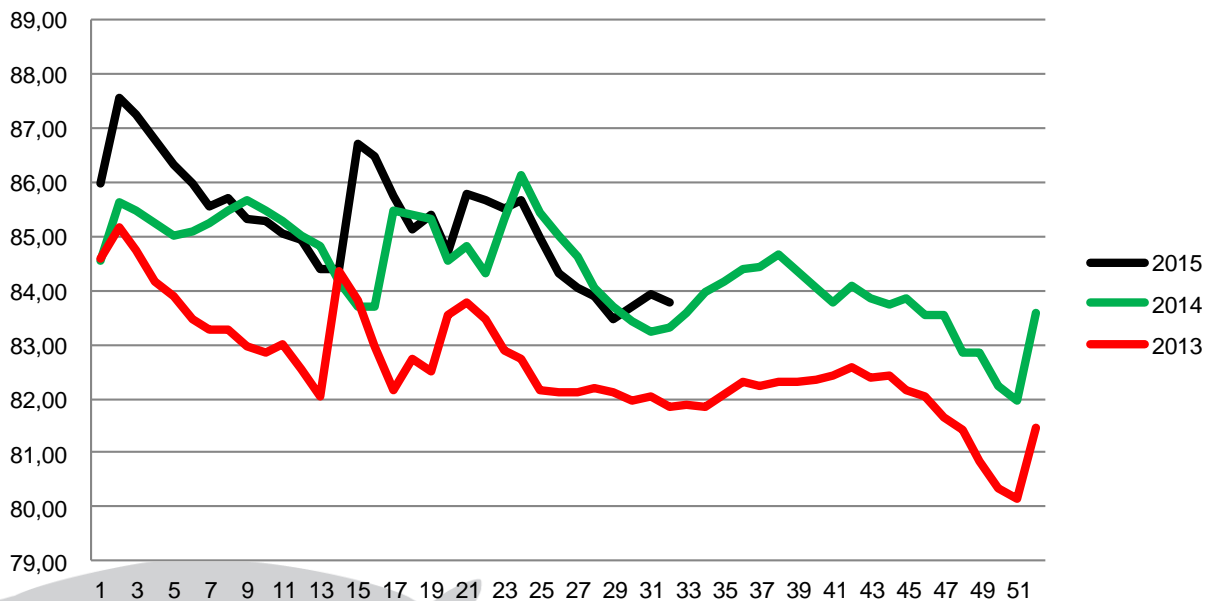

Average weight (dressed) kg

Week	2015	2014	2013
1	85,98	84,55	84,57
2	87,57	85,63	85,16
3	87,26	85,49	84,76
4	86,79	85,26	84,16
5	86,31	85,03	83,89
6	85,96	85,08	83,47
7	85,55	85,25	83,29
8	85,69	85,46	83,29
9	85,32	85,68	82,95
10	85,29	85,48	82,84
11	85,05	85,27	82,99
12	84,94	85,02	82,53
13	84,41	84,80	82,05
14	84,41	84,18	84,34
15	86,72	83,71	83,81
16	86,49	83,70	82,96
17	85,73	85,47	82,17
18	85,13	85,38	82,73
19	85,39	85,31	82,50
20	84,72	84,56	83,54
21	85,77	84,80	83,76
22	85,68	84,31	83,46
23	85,51	85,33	82,88
24	85,66	86,12	82,75
25	84,98	85,45	82,16
26	84,30	85,00	82,13

Week	2015	2014	2013
27	84,04	84,64	82,10
28	83,89	84,03	82,19
29	83,47	83,69	82,10
30	83,71	83,43	81,97
31	83,94	83,22	82,03
32	83,77	83,33	81,84
33		83,57	81,90
34		83,97	81,85
35		84,18	82,06
36		84,41	82,30
37		84,45	82,23
38		84,65	82,32
39		84,37	82,32
40		84,03	82,36
41		83,78	82,42
42		84,10	82,57
43		83,85	82,40
44		83,74	82,44
45		83,84	82,17
46		83,54	82,04
47		83,54	81,65
48		82,85	81,41
49		82,86	80,83
50		82,22	80,35
51		81,97	80,16
52		83,59	81,46
Average (week)	85,29	84,37	82,59
Change (week)	1,10%	2,16%	0,95%

Best regards
Danish Crown