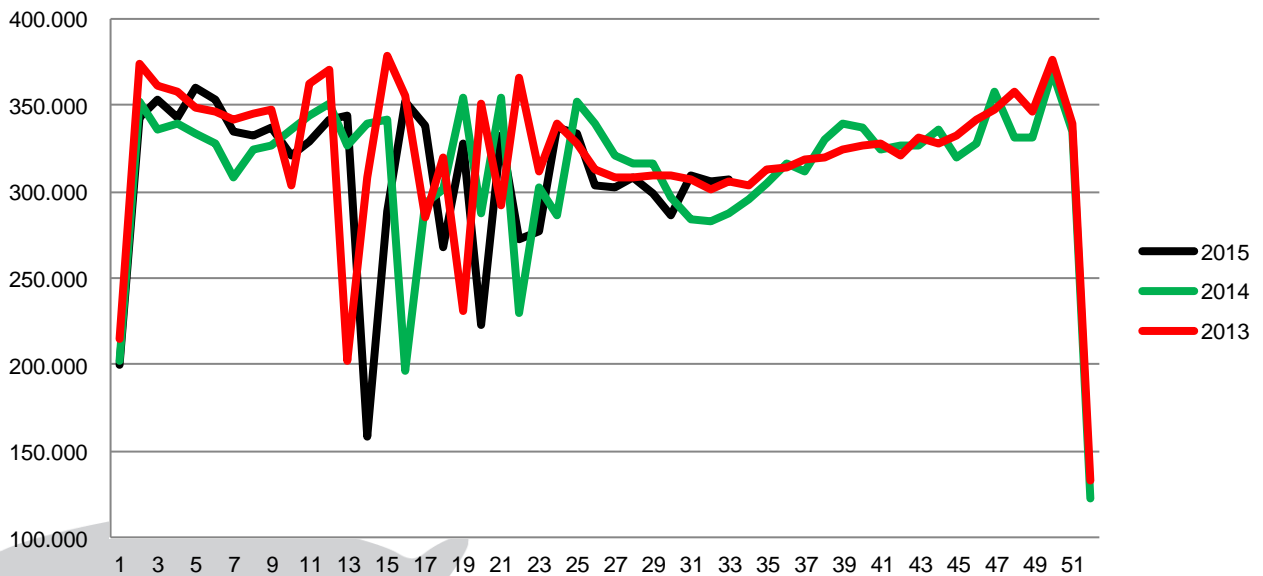

Week	2015	2014	2013
1	200.400	202.500	214.900
2	342.700	352.500	374.100
3	353.200	336.400	361.500
4	342.900	339.300	358.400
5	360.800	333.400	348.900
6	353.600	327.900	346.200
7	334.800	308.600	341.900
8	332.700	324.600	344.900
9	337.400	326.900	347.100
10	321.000	336.600	303.400
11	329.100	344.600	363.200
12	342.000	350.700	370.800
13	343.900	326.900	202.300
14	158.400	339.200	309.000
15	289.000	341.400	378.600
16	352.000	196.900	356.100
17	338.200	293.100	285.000
18	268.500	301.800	319.600
19	328.300	354.900	231.200
20	222.900	287.600	350.900
21	332.500	354.900	291.800
22	272.400	230.400	365.600
23	277.300	302.100	312.400
24	337.300	286.100	339.700
25	333.700	352.000	327.500
26	303.700	339.500	313.100

Week	2015	2014	2013
27	302.900	320.700	309.000
28	308.700	316.700	308.200
29	299.700	316.400	309.800
30	286.400	296.500	309.800
31	309.400	284.100	307.700
32	305.700	283.000	301.500
33	307.800	287.100	305.700
34		295.600	304.200
35		304.400	312.600
36		316.000	314.100
37		312.000	318.400
38		330.400	320.300
39		339.900	324.500
40		337.800	326.400
41		324.300	327.600
42		326.800	321.200
43		326.400	331.000
44		336.300	328.600
45		319.600	333.200
46		328.500	341.700
47		357.700	347.300
48		331.600	358.400
49		331.400	346.600
50		369.900	376.400
51		334.800	339.500
52		123.000	133.000
Average (week)	309.979	314.263	321.438
Total (year)		16.341.700	16.714.800
Change (week)	-1,36%	-2,23%	-1,45%

Best regards
Danish Crown