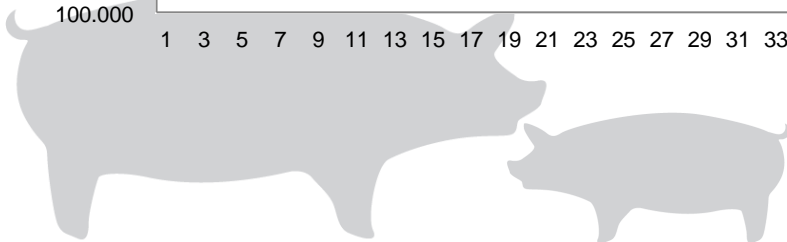

Week	2015	2014	2013
1	200.400	202.500	214.900
2	342.700	352.500	374.100
3	353.200	336.400	361.500
4	342.900	339.300	358.400
5	360.800	333.400	348.900
6	353.600	327.900	346.200
7	334.800	308.600	341.900
8	332.700	324.600	344.900
9	337.400	326.900	347.100
10	321.000	336.600	303.400
11	329.100	344.600	363.200
12	342.000	350.700	370.800
13	343.900	326.900	202.300
14	158.400	339.200	309.000
15	289.000	341.400	378.600
16	352.000	196.900	356.100
17	338.200	293.100	285.000
18	268.500	301.800	319.600
19	328.300	354.900	231.200
20	222.900	287.600	350.900
21	332.500	354.900	291.800
22	272.400	230.400	365.600
23	277.300	302.100	312.400
24	337.300	286.100	339.700
25	333.700	352.000	327.500
26	303.700	339.500	313.100

Week	2015	2014	2013
27	302.900	320.700	309.000
28	308.700	316.700	308.200
29	299.700	316.400	309.800
30	286.400	296.500	309.800
31	309.400	284.100	307.700
32	305.700	283.000	301.500
33	307.800	287.100	305.700
34		295.600	304.200
35		304.400	312.600
36		316.000	314.100
37		312.000	318.400
38		330.400	320.300
39		339.900	324.500
40		337.800	326.400
41		324.300	327.600
42		326.800	321.200
43		326.400	331.000
44		336.300	328.600
45		319.600	333.200
46		328.500	341.700
47		357.700	347.300
48		331.600	358.400
49		331.400	346.600
50		369.900	376.400
51		334.800	339.500
52		123.000	133.000
Average (week)	309.979	314.263	321.438
Total (year)		16.341.700	16.714.800
Change (week)	-1,36%	-2,23%	-1,45%

Best regards
Danish Crown