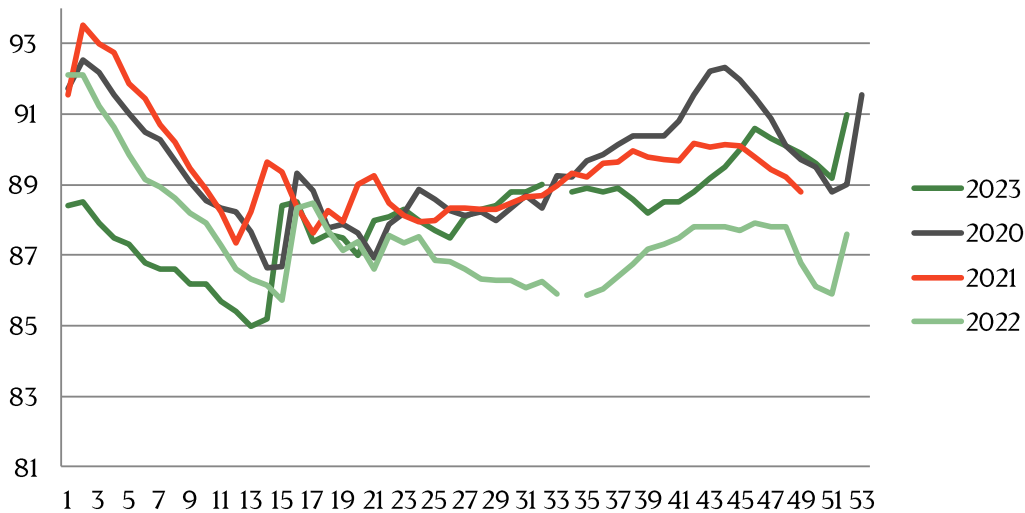

Average weight, Danish Crown (dressed) kg

Week	2024	2023	Week	2023
1	93,7	88,4	27	89,1
2	94,6	88,5	28	88,5
3	94,6	87,9	29	88,1
4	94,2	87,5	30	87,9
5	93,8	87,3	31	87,7
6	93,4	86,8	32	89
7	93,3	86,6	33	
8	93,1	86,6	34	88,8
9	92,6	86,2	35	88,9
10	93,79	86,2	36	88,8
11	93,63	85,7	37	88,9
12	93,08	85,4	38	88,6
13	93,84	85	39	88,2
14	94,44	85,2	40	88,5
15	93,95	88,4	41	88,5
16	93,42	88,5	42	88,8
17	93,98	87,4	43	89,2
18	94,48	87,6	44	89,5
19	90,4	87,5	45	90
20	91,3	87	46	90,6
21	91,5	88	47	90,3
22	90,9	88,1	48	90,1
23	90,5	88,3	49	89,9
24	90,6	88	50	89,6
25	90	87,7	51	89,2
26	89,8	87,5	52	91
			53	
			Average (week)	

Best regards,
Danish Crown