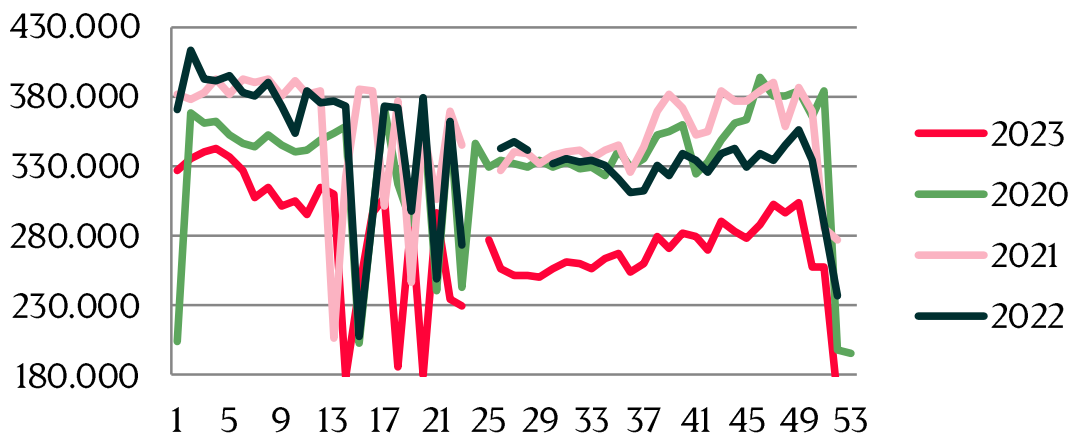

Week		
		13,8
28	11,8	13,8
29	11,8	13,8
30	11,4	13,8
31	11,4	13,5
32	11,4	
33	11	13,3
34		13,3
35		12,9
36		12,7
37		12,7
38		12,5
39		12,5
40		12,5
41		13
42		12,7
43		12,7
44		12,7
45		12,7
46		
47		12,9
48		12,9
49		12,9
50		12,9
51		12,9
52		12,7
Average (week)		

Best regards,
Danish Crown

Average weight, Danish Crown (dressed) kg

Week	2024	2023	Week	2023
1	93,7	88,4	27	89,1
2	94,6	88,5	28	88,5
3	94,6	87,9	29	88,1
4	94,2	87,5	30	87,9
5	93,8	87,3	31	87,7
6	93,4	86,8	32	89
7	93,3	86,6	33	
8	93,1	86,6	34	88,8
9	92,6	86,2	35	88,9
10	93,79	86,2	36	88,8
11	93,63	85,7	37	88,9
12	93,08	85,4	38	88,6
13	93,84	85	39	88,2
14	94,44	85,2	40	88,5
15	93,95	88,4	41	88,5
16	93,42	88,5	42	88,8
17	93,98	87,4	43	89,2
18	94,48	87,6	44	89,5
19	90,4	87,5	45	90
20	91,3	87	46	90,6
21	91,5	88	47	90,3
22	90,9	88,1	48	90,1
23	90,5	88,3	49	89,9
24	90,6	88	50	89,6
25	90	87,7	51	89,2
26	89,8	87,5	52	91
			53	
			Average (week)	

Best regards,
Danish Crown

Total killings Denmark (98 % of all slaughtering)

Week	2024	2023	Week	2023
1	190.726	327.208	27	265.199
2	288.225	334.785	28	259.342
3	282.375	339.861	29	249.712
4	294.376	342.823	30	256.281
5	283.701	335.876	31	261.268
6	292.423	326.686	32	259.387
7		306.676	33	256.385
8	299.543	315.066	34	262.859
9	306.040	301192	35	267.714
10	302.617	304.322	36	254.002
11	299.458	295.416	37	259.382
12	307.993	315.105	38	278.798
13	308.313	309.608	39	270.901
14	254.331	178.632	40	281.681
15	305.662	242.033	41	279026
16	304.627	296.528	42	269.820
17	304.357	307.310	43	290.769
18	242539	185.636	44	282407
19	194.060	291.673	45	278.410
20	305.985	179.053	46	287.258
21	244.605	295.803	47	302.123
22	288.373	233.718	48	296.753
23	227.691	229.817	49	303.152
24			50	257.178
25		276.329	51	257.178
26	259.800	256.539	52	163.702
			53	
			Average (week)	
			Total (year)	