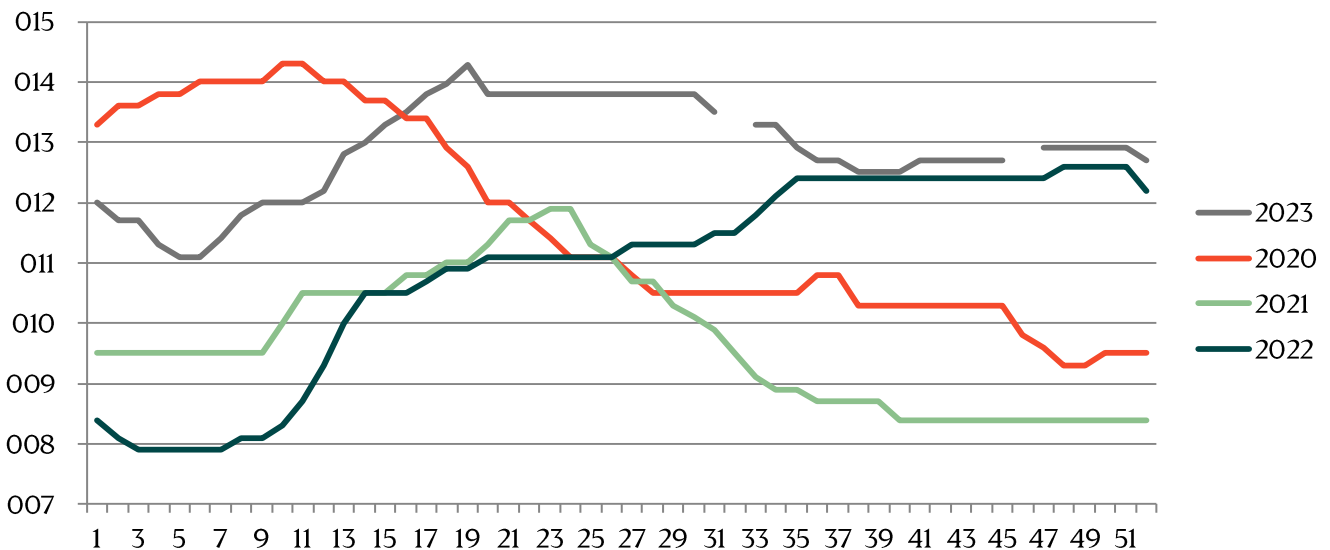

Live hog prices dressed weight

Weight interval	DKK / Kg	
	12.08.2024 -18.08.2024 (Week 33)	05.08.2024 -11.08.2024 (Week 32)
50,0-59,9	6,00-7,00	6,40-7,40
60,0-62,9	8,00-8,50	8,40-8,90
63,0-65,9	8,75-9,25	9,15-9,65
66,0-68,9	9,40-9,70	9,80-10,10
69,0-72,9	9,85-10,50	10,25-10,90
73,0-99,9	11,00	11,40
100,0-100,9	10,75	11,15
101,0-101,9	10,30	10,70
102,0-102,9	9,85	10,25
103,0-103,9	9,20	9,60
104,0-104,9	9,10	9,50
105,0-106,9	9,00	9,40
107,0-109,9	8,50	8,90
110,0-	7,30	8,20
Statistics	Week 31, 2024	Week 31, 2023
Killings - Danish Crown	180.207	189.309
Hereof sows	4.260	4.186
Average weight (dressed) kg.	87,70	88,80
Weight interval 50,0 - 69,9 Kg	1,88%	2,23%
Weight interval 70,0 - 94,9 Kg	94,46%	92,60%
Weight interval 95,0 - 109,9 Kg	3,66%	5,17%
Average meat contents	59,56	59,47
Per kg / dressed (DKK)	11,83	14,27
Per hog / dressed (DKK)	1.037	1.267

Best regards,

Danish Crown

Weekly pig price – Danish Crown

Week	2024	2023
1	12,7	12
2	12,05	11,7
3	12,2	11,7
4	11,8	11,3
5	11,8	11,1
6	11,8	11,1
7	11,8	11,4
8	12,1	11,8
9	12,1	12
10	12,3	12
11	12,3	12
12	12,3	12,2
13	12,3	12,8
14	12,3	13
15	12,3	13,3
16	12,3	13,5
17	12,3	13,8
18	12	13,97
19	12	14,29
20	12	13,8
21	12	13,8
22	12	13,8
23	12	13,8
24	11,8	13,8
25	11,8	13,8
26	11,8	13,8

Week		
		13,8
28	11,8	13,8
29	11,8	13,8
30	11,4	13,8
31	11,4	13,5
32	11,4	
33	11	13,3
34		13,3
35		12,9
36		12,7
37		12,7
38		12,5
39		12,5
40		12,5
41		13
42		12,7
43		12,7
44		12,7
45		12,7
46		
47		12,9
48		12,9
49		12,9
50		12,9
51		12,9
52		12,7
Average (week)		