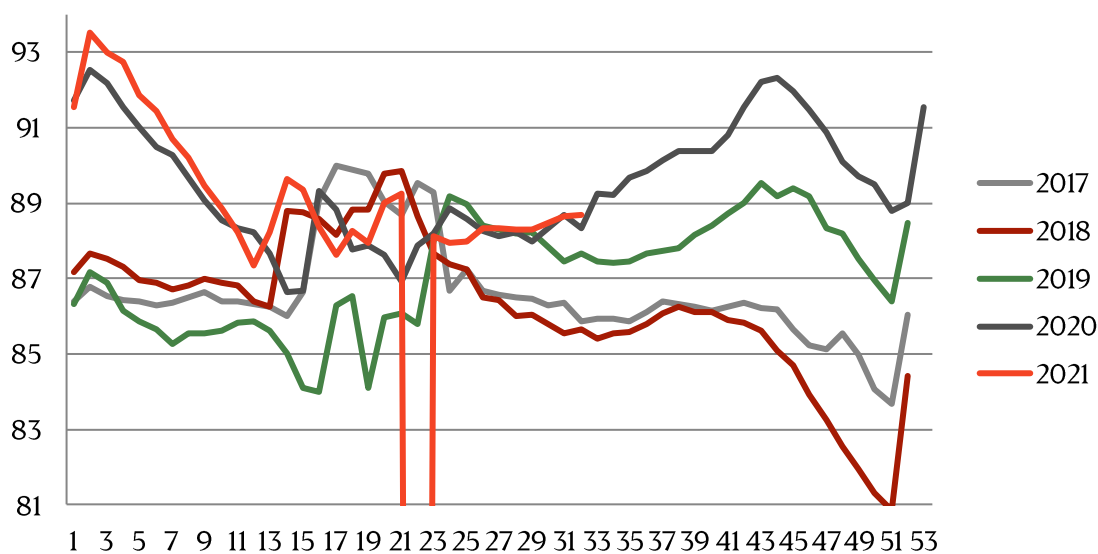

Average weight, Danish Crown (dressed) kg

Week	2021	2020
1	91,54	91,72
2	93,52	92,53
3	93,01	92,18
4	92,73	91,54
5	91,87	91,01
6	91,45	90,49
7	90,7	90,28
8	90,21	89,66
9	89,48	89,07
10	88,85	88,53
11	88,22	88,33
12	87,33	88,23
13	88,22	87,68
14	89,63	86,65
15	89,36	86,66
16	88,37	89,32
17	87,64	88,84
18	88,25	87,77
19	87,94	87,87
20	89,01	87,64
21	89,26	86,94
22	88,47	87,87
23	88,12	88,21
24	87,94	88,87
25	87,97	88,57
26	88,32	88,28

Week	2021	2020
27	88,32	88,12
28	88,29	88,22
29	88,3	87,98
30	88,49	88,33
31	88,67	88,69
32	88,7	88,33
33		89,24
34		89,22
35		89,69
36		89,84
37		90,15
38		90,37
39		90,39
40		90,39
41		90,80
42		91,54
43		92,21
44		92,32
45		91,97
46		91,46
47		90,88
48		90,10
49		89,72
50		89,49
51		88,80
52		89,01
53		91,54
Average (week)	89,35	89,50

Best regards,
Danish Crown