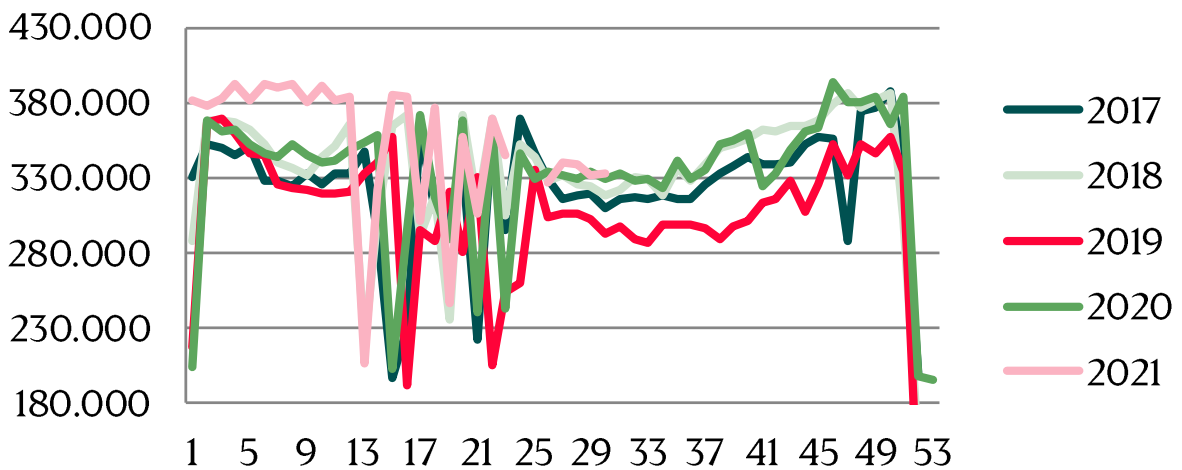

Total killings Denmark (98 % of all slaughtering)

Week	2021	2020
1	381415	203.768
2	377561	367.603
3	382076	361.313
4	392.344	361.348
5	380.862	351.634
6	391.853	345.865
7	389.316	343.499
8	392.803	352.385
9	380.154	344.474
10	391.261	340.237
11	381.022	341.090
12	384.207	348.230
13	206385	353.750
14	321.475	357.739
15	384.550	202.219
16	383.531	294.576
17	301.003	371.519
18	376.870	317184
19	246.249	288.549
20	357.576	368.284
21	305.740	240.165
22	369.313	362.427
23	344.515	242.475
24		345.561
25		329.279
26	326.662	334.024

Week	2021	2020
27	339.818	331.436
28	338.226	328.724
29	331688	333.829
30	332.864	329.207
31		332.989
32		327.563
33		329.490
34		323.247
35		341.204
36		328.517
37		334.976
38		352.297
39		354.443
40		359.244
41		324.024
42		332.460
43		348.445
44		360.837
45		363.191
46		394.011
47		380.082
48		379.615
49		383.771
50		366.131
51		384.293
52		197.639
53		195.863
Average (week)	353.262	331.825
Total (year)	9.891.339	17.586.725

Best regards,

Danish Crown