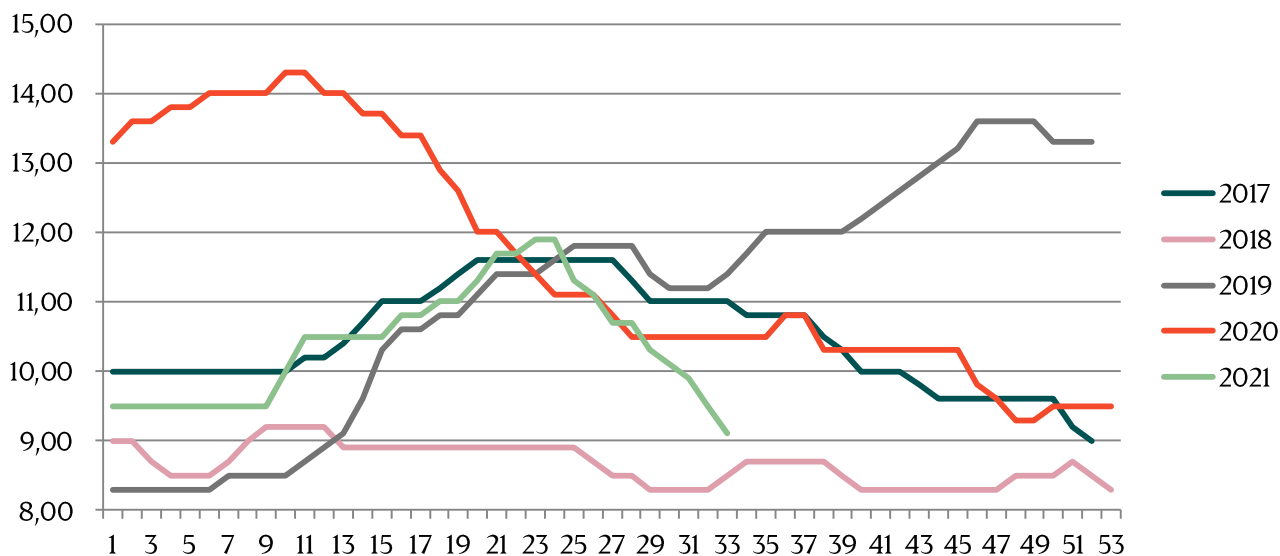

Weekly pig price – Danish Crown

Week	2021	2020
1	9,5	13,30
2	9,5	13,60
3	9,5	13,60
4	9,5	13,80
5	9,5	13,80
6	9,5	14,00
7	9,5	14,00
8	9,5	14,00
9	9,5	14,00
10	10	14,30
11	10,5	14,30
12	10,5	14,00
13	10,5	14,00
14	10,5	13,70
15	10,5	13,70
16	10,8	13,40
17	10,8	13,40
18	11	12,90
19	11	12,60
20	11,3	12,00
21	11,7	12,00
22	11,7	11,70
23	11,9	11,40
24	11,9	11,10
25	11,3	11,10
26	11,1	11,10

Week	2021	2020
27	10,7	10,80
28	10,7	10,50
29	10,3	10,50
30	10,1	10,50
31	9,9	10,50
32	9,5	10,50
33	9,1	10,50
34		10,50
35		10,50
36		10,80
37		10,80
38		10,30
39		10,30
40		10,30
41		10,30
42		10,30
43		10,30
44		10,30
45		10,30
46		9,80
47		9,60
48		9,30
49		9,30
50		9,50
51		9,50
52		9,50
53		9,50
Average (week)	10,39	11,62

Best regards,

Danish Crown