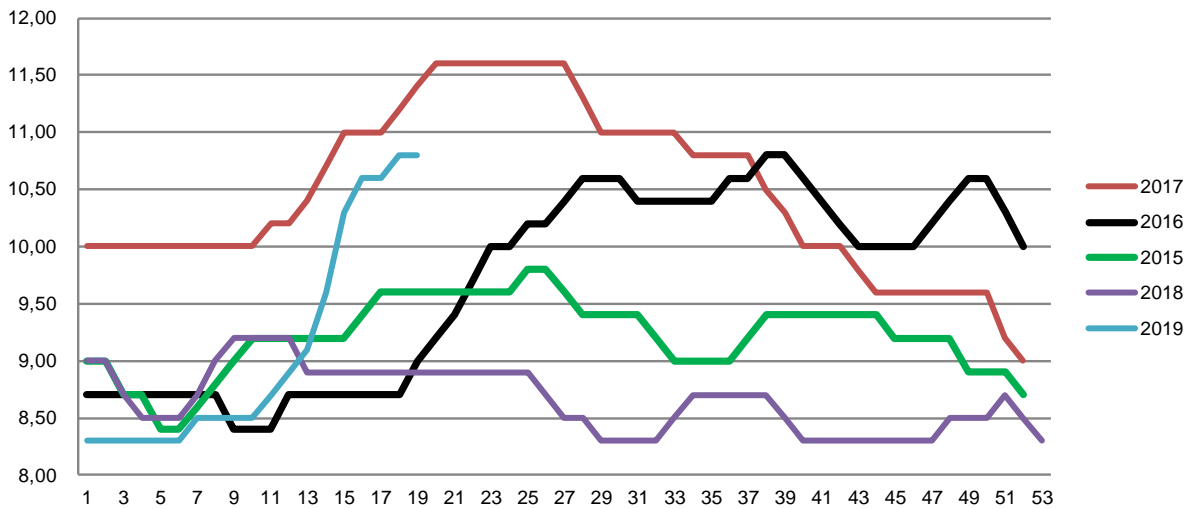

Live hog prices dressed weight

Weight interval	DKK / Kg	
	29.04.2019 – 05.05.2019 (Week 19)	22.04.2019 – 28.04.2019 (Week 18)
50,0-54,9	6,6	6,6
55,0-59,9	7,8	7,8
60,0-69,9	8,80-10,65	8,80-10,65
70,0-95,9	10,80	10,80
96,0-96,9	10,60	10,60
97,0-97,9	10,40	10,40
98,0-98,9	10,20	10,20
99,0-99,9	9,90	9,90
100,0-100,9	9,60	9,60
101,10-104,9	9,20	9,20
105,0-109,9	8,90	8,90
Statistics	DKK / Kg	
	Week 17, 2019	Week 17, 2018
Killings - Danish Crown	222.799	222.662
Hereof sows	4.366	4.006
Average weight (dressed)	86,28	88,16
Weight interval 50,0 - 66,9	4,14%	3,20%
Weight interval 67,0 - 91,9	92,66%	93,61%
Weight interval 92,0 - 109,9	3,20%	3,18%
Average meat contents	61,49	60,95
Per kg / dressed (DKK)	10,98	9,14
Per hog / dressed (DKK)	947	806

Best regards
Danish Crown

Weekly pig price – Danish Crown

Week	2019	2018	Week	2019	2018
1	8,30	9,00	27		8,50
2	8,30	9,00	28		8,50
3	8,30	8,70	29		8,30
4	8,30	8,50	30		8,30
5	8,30	8,50	31		8,30
6	8,30	8,50	32		8,30
7	8,50	8,70	33		8,50
8	8,50	9,00	34		8,70
9	8,50	9,20	35		8,70
10	8,50	9,20	36		8,70
11	8,70	9,20	37		8,70
12	8,90	9,20	38		8,70
13	9,10	8,90	39		8,50
14	9,60	8,90	40		8,30
15	10,30	8,90	41		8,30
16	10,60	8,90	42		8,30
17	10,60	8,90	43		8,30
18	10,80	8,90	44		8,30
19	10,80	8,90	45		8,30
20		8,90	46		8,30
21		8,90	47		8,50
22		8,90	48		8,50
23		8,90	49		8,50
24		8,90	50		8,70
25		8,90	51		8,50
26		8,70	52		8,30
Average (week)	9,12	8,67			

Best regards
Danish Crown

Average weight, Danish Crown (dressed) kg

Week	2019	2018
1	86,31	87,18
2	87,17	87,67
3	86,90	87,52
4	86,14	87,32
5	85,87	86,95
6	85,64	86,90
7	85,26	86,71
8	85,53	86,81
9	85,54	86,99
10	85,63	86,90
11	85,84	86,82
12	85,86	86,40
13	85,62	86,27
14	85,01	88,80
15	84,11	88,77
16	84,01	88,60
17	86,28	88,16
18		88,83
19		88,84
20		89,77
21		89,87
22		88,65
23		87,66
24		87,40
25		87,23
26		86,49