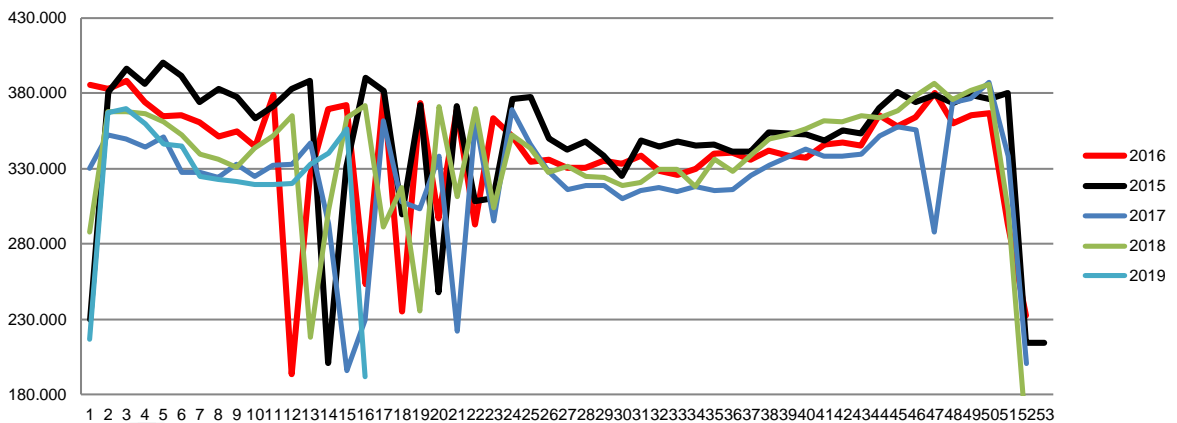

Total killings Denmark (98 % of all slaughtering's)

Week	2019	2018
1	217.081	287.789
2	367.355	367.703
3	369.764	368.047
4	359.584	366.312
5	346.402	361.495
6	344.954	352.145
7	325.222	339.607
8	322.618	336.613
9	321.585	331.154
10	319.738	343.691
11	319.738	351.578
12	320.260	365.200
13	332.764	218.444
14	340.529	303.033
15	356.482	363.829
16	192.065	371.945
17		291.607
18		317.876
19		235.481
20		371.516
21		311.691
22		369.643
23		304.448
24		352.632
25		343.770
26		327.658

Week	2019	2018
27		331.814
28		325.072
29		324.018
30		318.614
31		321.250
32		329.917
33		329.555
34		318.566
35		336.158
36		328.251
37		338.962
38		349.571
39		352.234
40		356.258
41		361.609
42		360.885
43		364.912
44		364.067
45		368.260
46		378.509
47		386.643
48		376.153
49		381.869
50		386.215
51		302.451
52		151.352
53		
Average (week)	322.259	336.501
Total (year)	5.156.141	17.498.072

Best regards
Danish Crown