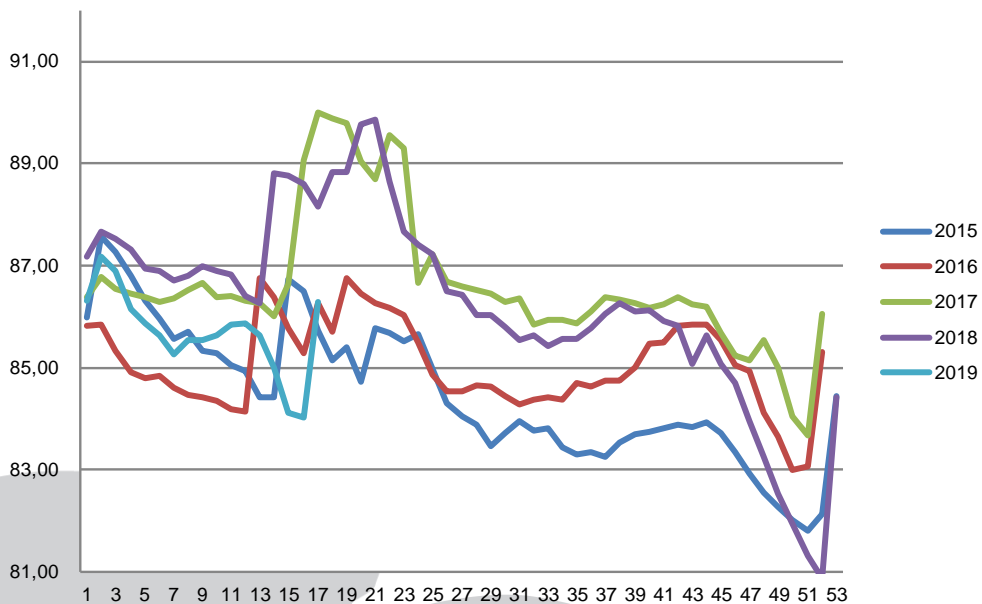

Average weight, Danish Crown (dressed) kg

Week	2019	2018
1	86,31	87,18
2	87,17	87,67
3	86,90	87,52
4	86,14	87,32
5	85,87	86,95
6	85,64	86,90
7	85,26	86,71
8	85,53	86,81
9	85,54	86,99
10	85,63	86,90
11	85,84	86,82
12	85,86	86,40
13	85,62	86,27
14	85,01	88,80
15	84,11	88,77
16	84,01	88,60
17	86,28	88,16
18		88,83
19		88,84
20		89,77
21		89,87
22		88,65
23		87,66
24		87,40
25		87,23
26		86,49

Week	2019	2018
27		86,43
28		86,02
29		86,03
30		85,80
31		85,54
32		85,64
33		85,41
34		85,56
35		85,57
36		85,78
37		86,06
38		86,26
39		86,11
40		86,12
41		85,91
42		85,82
43		85,62
44		85,08
45		84,69
46		83,94
47		83,25
48		82,53
49		81,95
50		81,31
51		80,86
52		84,41
53		
Average (week)	85,69	86,29

Best regards
Danish Crown