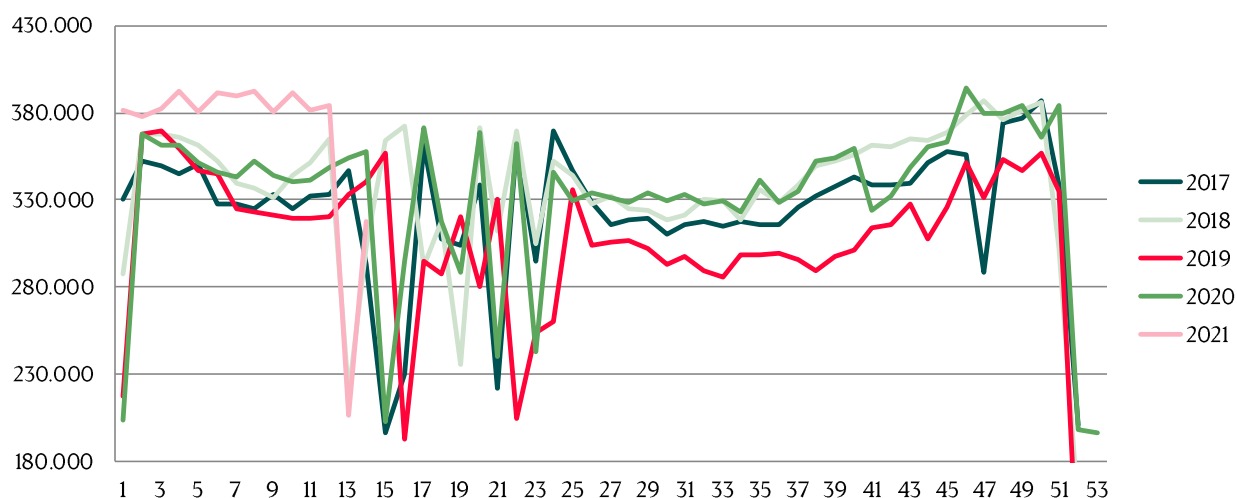

Best regards,
Danish Crown

Average weight, Danish Crown (dressed) kg

Week	2021	2020
1	91,54	91,72
2	93,52	92,53
3	93,01	92,18
4	92,73	91,54
5	91,87	91,01
6	91,45	90,49
7	90,7	90,28
8	90,21	89,66
9	89,48	89,07
10	88,85	88,53
11	88,22	88,33
12	87,33	88,23
13	88,22	87,68
14	89,63	86,65
15	89,36	86,66
16		89,32
17		88,84
18		87,77
19		87,87
20		87,64
21		86,94
22		87,87
23		88,21
24		88,87
25		88,57
26		88,28

Week	2021	2020
27		88,12
28		88,22
29		87,98
30		88,33
31		88,69
32		88,33
33		89,24
34		89,22
35		89,69
36		89,84
37		90,15
38		90,37
39		90,39
40		90,39
41		90,80
42		91,54
43		92,21
44		92,32
45		91,97
46		91,46
47		90,88
48		90,10
49		89,72
50		89,49
51		88,80
52		89,01
53		91,54
Average (week)	90,41	89,50

Best regards,

Danish Crown

Total killings Denmark (98 % of all slaughtering)

Week	2021	2020
1	381415	203.768
2	377561	367.603
3	382076	361.313
4	392.344	361.348
5	380.862	351.634
6	391.853	345.865
7	389.316	343.499
8	392.803	352.385
9	380.154	344.474
10	391.261	340.237
11	381.022	341.090
12	384.207	348.230
13	206385	353.750
14	317.788	357.739
15		202.219
16		294.576
17		371.519
18		317184
19		288.549
20		368.284
21		240.165
22		362.427
23		242.475
24		345.561
25		329.279
26		334.024

Week	2021	2020
27		331.436
28		328.724
29		333.829
30		329.207
31		332.989
32		327.563
33		329.490
34		323.247
35		341.204
36		328.517
37		334.976
38		352.297
39		354.443
40		359.244
41		324.024
42		332.460
43		348.445
44		360.837
45		363.191
46		394.011
47		380.082
48		379.615
49		383.771
50		366.131
51		384.293
52		197.639
53		195.863
Average (week)	367.789	331.825
Total (year)	5.149.047	17.586.725