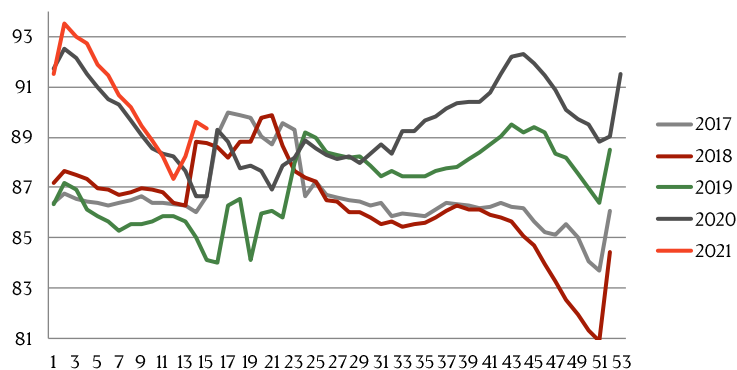

Best regards,
Danish Crown

Weekly pig price – Danish Crown

Week	2021	2020
1	9,5	13,30
2	9,5	13,60
3	9,5	13,60
4	9,5	13,80
5	9,5	13,80
6	9,5	14,00
7	9,5	14,00
8	9,5	14,00
9	9,5	14,00
10	10	14,30
11	10,5	14,30
12	10,5	14,00
13	10,5	14,00
14	10,5	13,70
15	10,5	13,70
16	10,8	13,40
17	10,8	13,40
18		12,90
19		12,60
20		12,00
21		12,00
22		11,70
23		11,40
24		11,10
25		11,10
26		11,10

Week	2021	2020
27		10,80
28		10,50
29		10,50
30		10,50
31		10,50
32		10,50
33		10,50
34		10,50
35		10,50
36		10,80
37		10,80
38		10,30
39		10,30
40		10,30
41		10,30
42		10,30
43		10,30
44		10,30
45		10,30
46		9,80
47		9,60
48		9,30
49		9,30
50		9,50
51		9,50
52		9,50
53		9,50
Average (week)	9,98	11,62

Best regards,
Danish Crown

Average weight, Danish Crown (dressed) kg

Week	2021	2020
1	91,54	91,72
2	93,52	92,53
3	93,01	92,18
4	92,73	91,54
5	91,87	91,01
6	91,45	90,49
7	90,7	90,28
8	90,21	89,66
9	89,48	89,07
10	88,85	88,53
11	88,22	88,33
12	87,33	88,23
13	88,22	87,68
14	89,63	86,65
15	89,36	86,66
16		89,32
17		88,84
18		87,77
19		87,87
20		87,64
21		86,94
22		87,87
23		88,21
24		88,87
25		88,57
26		88,28

Week	2021	2020
27		88,12
28		88,22
29		87,98
30		88,33
31		88,69
32		88,33
33		89,24
34		89,22
35		89,69
36		89,84
37		90,15
38		90,37
39		90,39
40		90,39
41		90,80
42		91,54
43		92,21
44		92,32
45		91,97
46		91,46
47		90,88
48		90,10
49		89,72
50		89,49
51		88,80
52		89,01
53		91,54
Average (week)	90,41	89,50