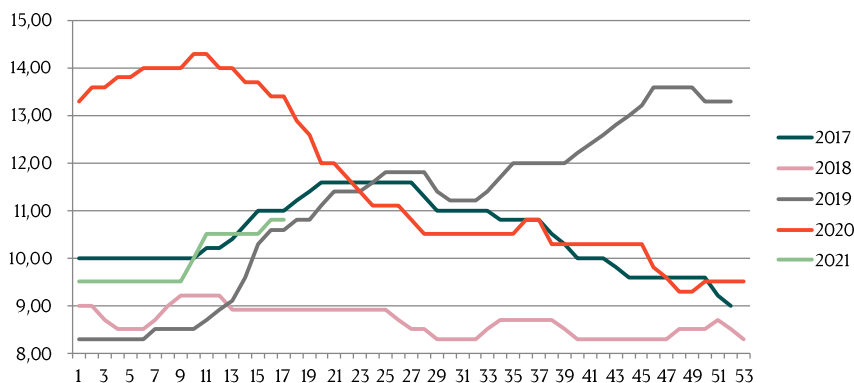

Live hog prices dressed weight

Weight interval	DKK / Kg	
	26.04.2021-02.05.2021 (Week 17)	19.04.2021-25.04.2021 (Week 16)
50,0-53,9	5,80	5,50
54,0-58,9	6,80	6,50
59,0-61,9	7,80-8,30	7,50-8,00
62,0-71,9	8,55-10,30	8,25-10,00
72,0-96,9	10,80	10,50
97,0-97,9	10,55	10,25
98,0-98,9	10,10	9,80
99,0-99,9	9,65	9,35
100,0-101,9	9,00	8,70
101,0-101,9	8,90	8,60
102,0-103,9	8,80	8,50
104,0-109,9	8,30	8,00
Statistics	Week 15, 2021	Week 15, 2020
Killings - Danish Crown	280.688	132.412
Hereof sows	4.828	2.440
Average weight (dressed) kg.	89,36	86,66
Weight interval 50,0 - 71,9 Kg	2,23%	1,22%
Weight interval 72,0 - 96,9 Kg	91,76%	90,01%
Weight interval 97,0 - 109,9 Kg	6,00%	8,77%
Average meat contents	62,03	61,82
Per kg / dressed (DKK)	10,87	14,01
Per hog / dressed (DKK)	971	1.214

Best regards,
Danish Crown

Weekly pig price – Danish Crown

Week	2021	2020
1	9,5	13,30
2	9,5	13,60
3	9,5	13,60
4	9,5	13,80
5	9,5	13,80
6	9,5	14,00
7	9,5	14,00
8	9,5	14,00
9	9,5	14,00
10	10	14,30
11	10,5	14,30
12	10,5	14,00
13	10,5	14,00
14	10,5	13,70
15	10,5	13,70
16	10,8	13,40
17	10,8	13,40
18		12,90
19		12,60
20		12,00
21		12,00
22		11,70
23		11,40
24		11,10
25		11,10
26		11,10

Week	2021	2020
27		10,80
28		10,50
29		10,50
30		10,50
31		10,50
32		10,50
33		10,50
34		10,50
35		10,50
36		10,80
37		10,80
38		10,30
39		10,30
40		10,30
41		10,30
42		10,30
43		10,30
44		10,30
45		10,30
46		9,80
47		9,60
48		9,30
49		9,30
50		9,50
51		9,50
52		9,50
53		9,50
Average (week)	9,98	11,62

Best regards,
Danish Crown

Average weight, Danish Crown (dressed) kg

Week	2021	2020
1	91,54	91,72
2	93,52	92,53
3	93,01	92,18
4	92,73	91,54
5	91,87	91,01
6	91,45	90,49
7	90,7	90,28
8	90,21	89,66
9	89,48	89,07
10	88,85	88,53
11	88,22	88,33
12	87,33	88,23
13	88,22	87,68
14	89,63	86,65
15	89,36	86,66
16		89,32
17		88,84
18		87,77
19		87,87
20		87,64
21		86,94
22		87,87
23		88,21
24		88,87
25		88,57
26		88,28