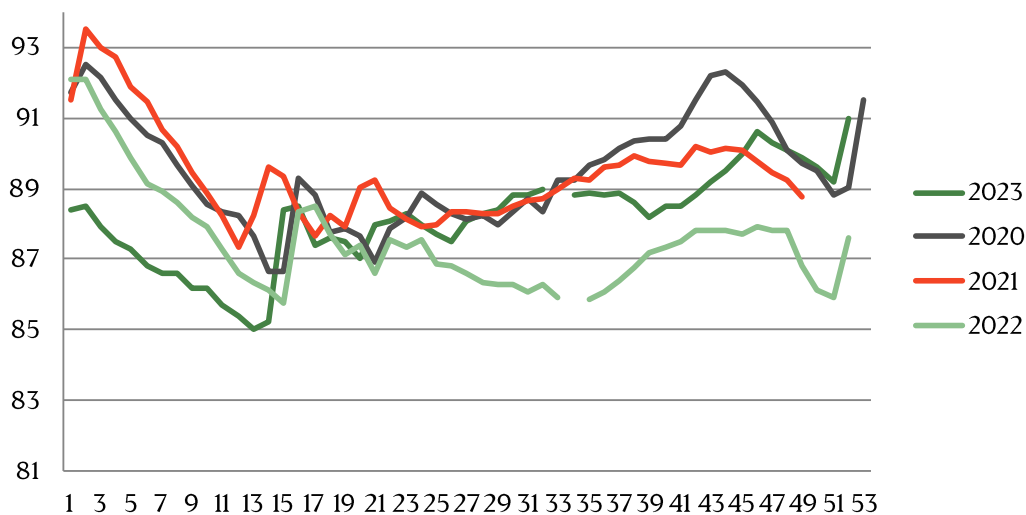

Average weight, Danish Crown (dressed) kg

Week	2024	2023	Week	2023	2023
1	93,7	88,4	27	89,1	88,1
2	94,6	88,5	28	88,5	88,3
3	94,6	87,9	29	88,1	88,4
4	94,2	87,5	30	87,9	88,8
5	93,8	87,3	31	87,7	88,8
6	93,4	86,8	32	87,3	89
7	93,3	86,6	33	87,4	
8	93,1	86,6	34	88	88,8
9	92,6	86,2	35	88,5	88,9
10	93,79	86,2	36	88,8	88,8
11	93,63	85,7	37	89,2	88,9
12	93,08	85,4	38		88,6
13	93,84	85	39		88,2
14	94,44	85,2	40		88,5
15	93,95	88,4	41		88,5
16	93,42	88,5	42		88,8
17	93,98	87,4	43		89,2
18	94,48	87,6	44		89,5
19	90,4	87,5	45		90
20	91,3	87	46		90,6
21	91,5	88	47		90,3
22	90,9	88,1	48		90,1
23	90,5	88,3	49		89,9
24	90,6	88	50		89,6
25	90	87,7	51		89,2
26	89,8	87,5	52		91
			53		
			Average (week)		

Best regards,

Danish Crown