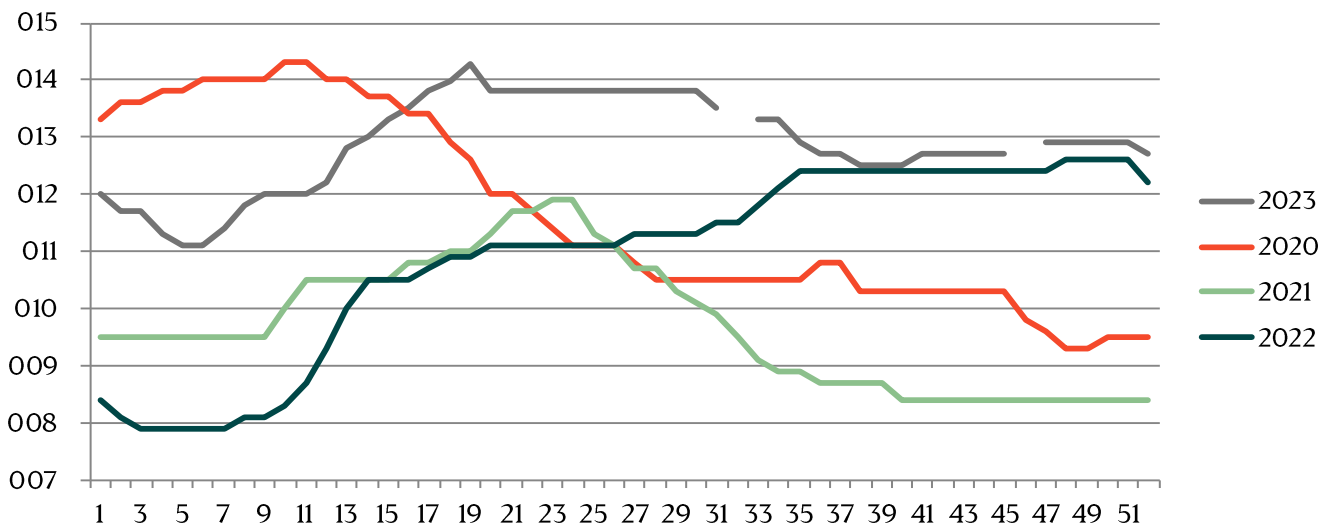

Live hog prices dressed weight

Weight interval	DKK / Kg	
	23.09.2024 -29.09.2024 (Week 39)	16.09.2024 -22.09.2024 (Week 38)
50,0-59,9	5,60-6,60	5,60-6,60
60,0-62,9	7,60-8,10	7,60-8,10
63,0-65,9	8,35-8,35	8,35-8,35
66,0-68,9	9,00-9,30	9,00-9,30
69,0-72,9	9,45-10,10	9,45-10,10
73,0-99,9	10,60	10,60
100,0-100,9	10,35	10,35
101,0-101,9	9,90	9,90
102,0-102,9	9,45	9,45
103,0-103,9	8,80	8,80
104,0-104,9	8,70	8,70
105,0-106,9	8,60	8,60
107,0-109,9	8,10	8,10
110,0-	6,90	6,90
Statistics	Week 37, 2024	Week 37, 2023
Killings - Danish Crown	166.688	197.692
Hereof sows	4.597	4.425
Average weight (dressed) kg.	89,20	88,90
Weight interval 50,0 - 69,9 Kg	2,50%	2,24%
Weight interval 70,0 - 94,9 Kg	94,31%	93,94%
Weight interval 95,0 - 109,9 Kg	3,18%	3,82%
Average meat contents	59,52	59,80
Per kg / dressed (DKK)	10,99	13,55
Per hog / dressed (DKK)	980	1.205

Best regards,

Danish Crown

Weekly pig price – Danish Crown

Week	2024	2023
1	12,7	12
2	12,05	11,7
3	12,2	11,7
4	11,8	11,3
5	11,8	11,1
6	11,8	11,1
7	11,8	11,4
8	12,1	11,8
9	12,1	12
10	12,3	12
11	12,3	12
12	12,3	12,2
13	12,3	12,8
14	12,3	13
15	12,3	13,3
16	12,3	13,5
17	12,3	13,8
18	12	13,97
19	12	14,29
20	12	13,8
21	12	13,8
22	12	13,8
23	12	13,8
24	11,8	13,8
25	11,8	13,8
26	11,8	13,8

Week		
		13,8
28	11,8	13,8
29	11,8	13,8
30	11,4	13,8
31	11,4	13,5
32	11,4	
33	11	13,3
34	11	13,3
35	10,6	12,9
36	10,6	12,7
37	10,6	12,7
38	10,6	12,5
39	10,6	12,5
40		12,5
41		13
42		12,7
43		12,7
44		12,7
45		12,7
46		
47		12,9
48		12,9
49		12,9
50		12,9
51		12,9
52		12,7
Average (week)		