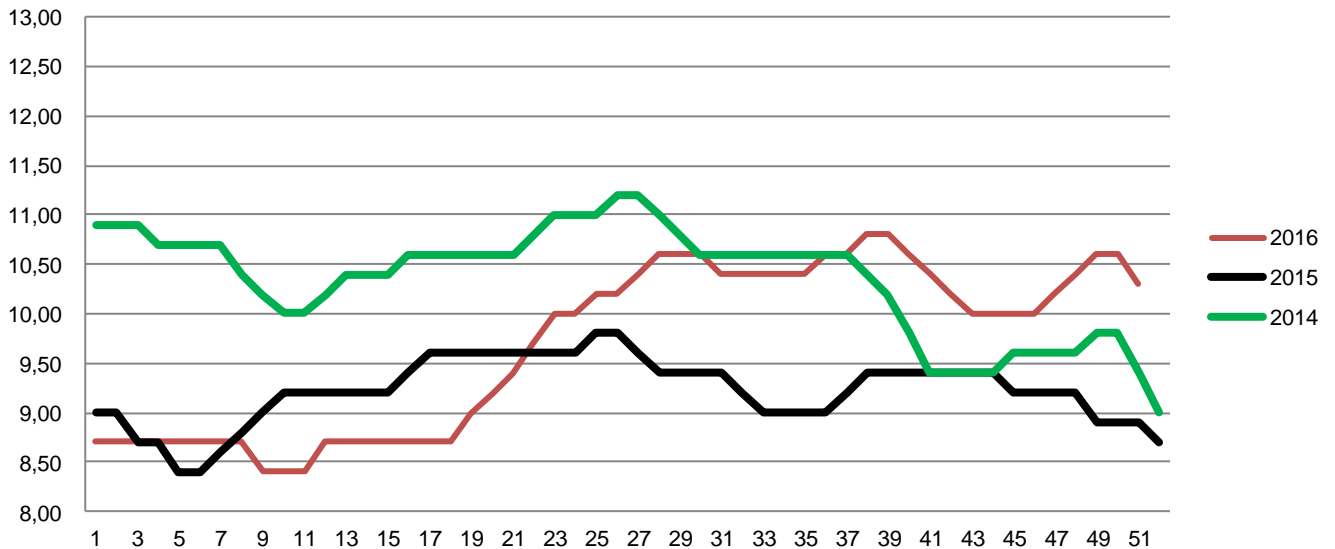

Live hog prices dressed weight

Weight interval	DKK / Kg	
	19.12.2016 – 25.12.2016	12.12.2016 – 18.12.2016
	(Week 51)	(Week 50)
50,0 - 59,9 Kg	6,30 - 8,55	6,60 - 8,85
60,0 - 67,9 Kg	8,80 - 10,15	9,10 - 10,45
68,0 - 90,9 Kg	10,30	10,60
91,0 - 91,9 Kg	10,10	10,40
92,0 - 92,9 Kg	9,70	10,00
93,0 - 93,9 Kg	9,40	9,70
94,0 - 99,9 Kg	9,10	9,40
100,0 - 109,9 Kg	7,80	8,10

Statistics	DKK / Kg	
	Week 49, 2016	Week 49, 2015
Killings - Danish Crown	283.671	295.753
Hereof sows	4.765	5.522
Average weight	83,64	82,27
Weight interval 50,0 -	2,59%	5,06%
Weight interval 70,0 -	89,21%	87,12%
Weight interval 92,0 -	8,20%	7,82%
Average meat contents	60,59	60,41
Per kg / dressed (DKK)	10,59	8,89
Per hog / dressed (DKK)	886	731

Best regards
Danish Crown

Weekly pig price – Danish Crown

Week	2016	2015	2014
1	8,70	9,00	10,90
2	8,70	9,00	10,90
3	8,70	8,70	10,90
4	8,70	8,70	10,70
5	8,70	8,40	10,70
6	8,70	8,40	10,70
7	8,70	8,60	10,70
8	8,70	8,80	10,40
9	8,40	9,00	10,20
10	8,40	9,20	10,00
11	8,40	9,20	10,00
12	8,70	9,20	10,20
13	8,70	9,20	10,40
14	8,70	9,20	10,40
15	8,70	9,20	10,40
16	8,70	9,40	10,60
17	8,70	9,60	10,60
18	8,70	9,60	10,60
19	9,00	9,60	10,60
20	9,20	9,60	10,60
21	9,40	9,60	10,60
22	9,70	9,60	10,80
23	10,00	9,60	11,00
24	10,00	9,60	11,00
25	10,20	9,80	11,00
26	10,20	9,80	11,20

Week	2016	2015	2014
27	10,40	9,60	11,20
28	10,60	9,40	11,00
29	10,60	9,40	10,80
30	10,60	9,40	10,60
31	10,40	9,40	10,60
32	10,40	9,20	10,60
33	10,40	9,00	10,60
34	10,40	9,00	10,60
35	10,40	9,00	10,60
36	10,60	9,00	10,60
37	10,60	9,20	10,60
38	10,80	9,40	10,40
39	10,80	9,40	10,20
40	10,60	9,40	9,80
41	10,40	9,40	9,40
42	10,20	9,40	9,40
43	10,00	9,40	9,40
44	10,00	9,40	9,40
45	10,00	9,20	9,60
46	10,00	9,20	9,60
47	10,20	9,20	9,60
48	10,40	9,20	9,60
49	10,60	8,90	9,80
50	10,60	8,90	9,80
51	10,30	8,90	9,40
52		8,70	9,00
Average (week)	9,68	9,22	10,35