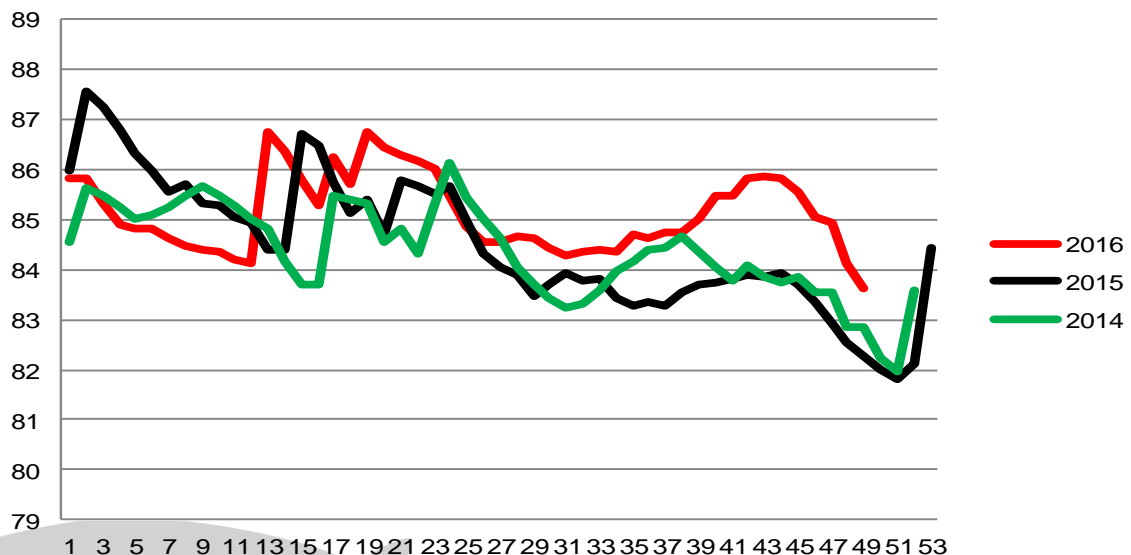

Average weight, Danish Crown (dressed) kg

Week	2016	2015	2014
1	85,81	85,98	84,55
2	85,84	87,57	85,63
3	85,32	87,26	85,49
4	84,90	86,79	85,26
5	84,80	86,31	85,03
6	84,83	85,96	85,08
7	84,61	85,55	85,25
8	84,46	85,69	85,46
9	84,41	85,32	85,68
10	84,34	85,29	85,48
11	84,19	85,05	85,27
12	84,13	84,94	85,02
13	86,75	84,41	84,80
14	86,38	84,41	84,18
15	85,77	86,72	83,71
16	85,28	86,49	83,70
17	86,26	85,73	85,47
18	85,69	85,13	85,38
19	86,76	85,39	85,31
20	86,44	84,72	84,56
21	86,27	85,77	84,80
22	86,16	85,68	84,31
23	86,03	85,51	85,33
24	85,49	85,66	86,12
25	84,85	84,98	85,45
26	84,54	84,30	85,00

Week	2016	2015	2014
27	84,53	84,04	84,64
28	84,65	83,89	84,03
29	84,63	83,47	83,69
30	84,43	83,71	83,43
31	84,27	83,94	83,22
32	84,36	83,77	83,33
33	84,41	83,80	83,57
34	84,37	83,44	83,97
35	84,69	83,29	84,18
36	84,62	83,34	84,41
37	84,74	83,26	84,45
38	84,75	83,53	84,65
39	85,00	83,69	84,37
40	85,47	83,74	84,03
41	85,49	83,82	83,78
42	85,81	83,89	84,10
43	85,85	83,84	83,85
44	85,83	83,92	83,74
45	85,54	83,71	83,84
46	85,05	83,35	83,54
47	84,92	82,93	83,54
48	84,12	82,54	82,85
49	83,64	82,27	82,86
50		82,00	82,22
51		81,81	81,97
52		82,13	83,59
53		84,43	
Average (week)		84,49	84,37
Change (week)		0,15%	2,16%

Best regards
Danish Crown