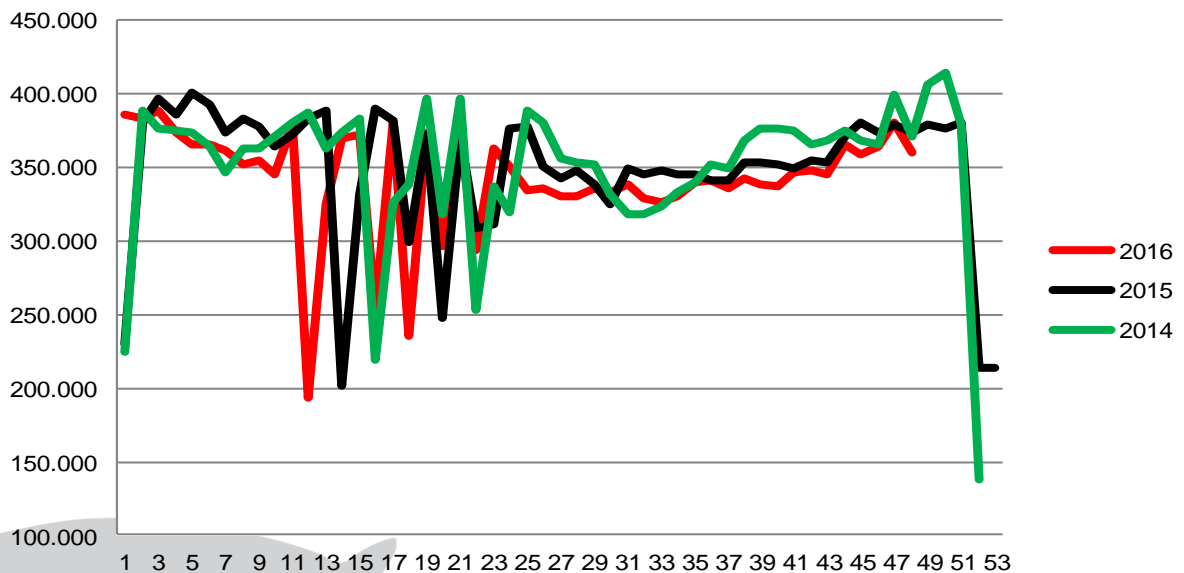

Week	2016	2015	2014
27	330.564	342.545	356.503
28	330.712	348.323	353.806
29	335.694	338.607	352.233
30	333.626	325.378	332.099
31	338.528	349.050	317.876
32	328.402	345.000	318.668
33	325.905	347.860	323.552
34	330.131	345.284	333.185
35	340.115	345.856	340.034
36	340.573	341.651	352.062
37	335.916	341.372	348.664
38	342.188	354.011	368.494
39	338.515	353.679	376.946
40	337.048	352.539	376.297
41	346.281	349.023	374.505
42	347.449	355.194	364.912
43	345.552	353.428	368.832
44	365.479	370.453	374.565
45	358.377	381.122	368.182
46	364.027	374.076	366.168
47	380.387	379.225	399.296
48	360.391	373.294	371.471
49		378.861	406.665
50		376.079	413.966
51		380.302	378.561
52		214.345	137.802
53		214.290	
Average (week)		348.635	351.540
Total (year)		18.263.377	18.280.101
Change (week)		-0,83%	-1,32%

Best regards
Danish Crown