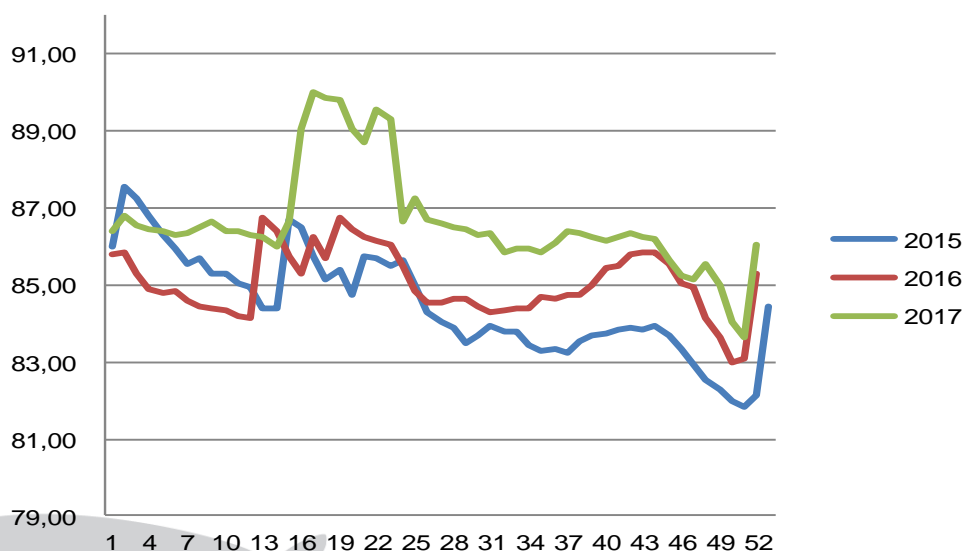

Average weight, Danish Crown (dressed) kg

Week	2017	2016	2015
1	86,39	85,81	85,98
2	86,78	85,84	87,57
3	86,55	85,32	87,26
4	86,44	84,90	86,79
5	86,39	84,80	86,31
6	86,29	84,83	85,96
7	86,36	84,61	85,55
8	86,51	84,46	85,69
9	86,65	84,41	85,32
10	86,39	84,34	85,29
11	86,40	84,19	85,05
12	86,32	84,13	84,94
13	86,26	86,75	84,41
14	86,01	86,38	84,41
15	86,63	85,77	86,72
16	89,07	85,28	86,49
17	90	86,26	85,73
18	89,88	85,69	85,13
19	89,8	86,76	85,39
20	89,05	86,44	84,72
21	88,69	86,27	85,77
22	89,55	86,16	85,68
23	89,3	86,03	85,51
24	86,66	85,49	85,66
25	87,23	84,85	84,98
26	86,68	84,54	84,30

Week	2017	2016	2015
27	86,58	84,53	84,04
28	86,51	84,65	83,89
29	86,45	84,63	83,47
30	86,29	84,43	83,71
31	86,36	84,27	83,94
32	85,85	84,36	83,77
33	85,94	84,41	83,80
34	85,93	84,37	83,44
35	85,86	84,69	83,29
36	86,11	84,62	83,34
37	86,39	84,74	83,26
38	86,34	84,75	83,53
39	86,26	85,00	83,69
40	86,16	85,47	83,74
41	86,25	85,49	83,82
42	86,37	85,81	83,89
43	86,23	85,85	83,84
44	86,20	85,83	83,92
45	85,67	85,54	83,71
46	85,24	85,05	83,35
47	85,14	84,92	82,93
48	85,54	84,12	82,54
49	85,00	83,64	82,27
50	84,05	83,00	82,00
51	83,66	83,07	81,81
52	86,05	85,30	82,13
53			84,43
Average (week)	86,63	85,05	84,49

Best regards
Danish Crown