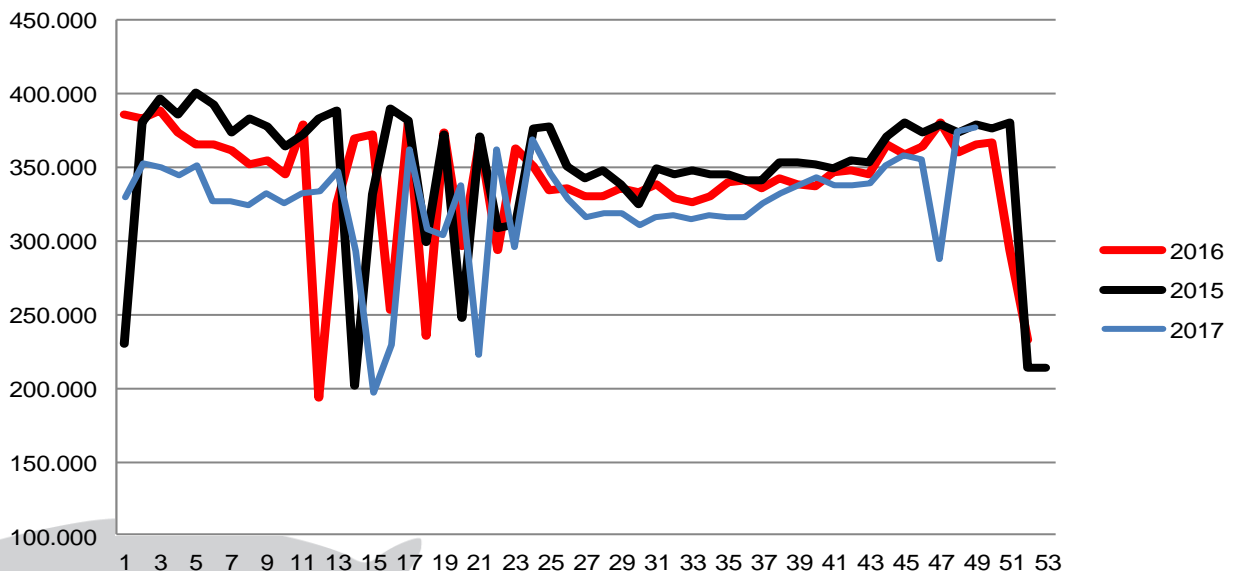

Week	2017	2016	2015
27	316.094	330.564	342.545
28	318.587	330.712	348.323
29	319.253	335.694	338.607
30	310.190	333.626	325.378
31	315.798	338.528	349.050
32	317.417	328.402	345.000
33	315.163	325.905	347.860
34	317.991	330.131	345.284
35	315.491	340.115	345.856
36	316.023	340.573	341.651
37	325.665	335.916	341.372
38	332.238	342.188	354.011
39	338.042	338.515	353.679
40	343.169	337.048	352.539
41	338.280	346.281	349.023
42	338.248	347.449	355.194
43	339.635	345.552	353.428
44	351.609	365.479	370.453
45	357.562	358.377	381.122
46	355.765	364.027	374.076
47	288.044	380.387	379.225
48	374.236	360.391	373.294
49	376.643	365.537	378.861
50		367.202	376.079
51		293.806	380.302
52		232.600	214.345
53			214.290
Average (week)	325.597	340.723	348.635
Total (year)	15.954.276	17.717.614	18.263.377

Best regards
Danish Crown