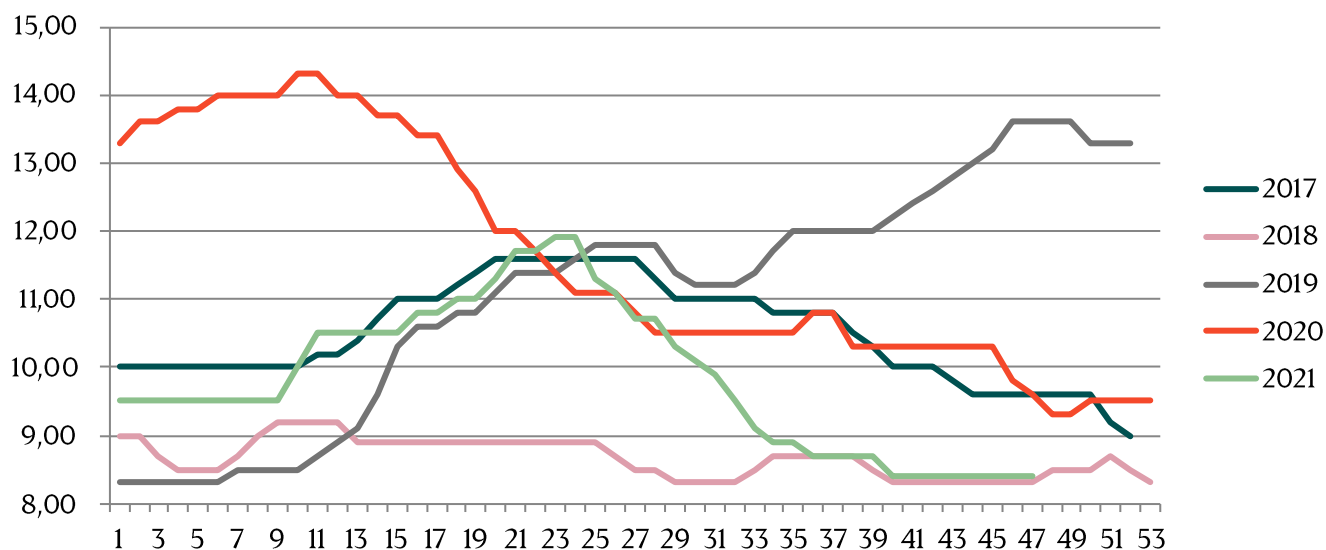

Live hog prices dressed weight

Weight interval	DKK / Kg	
	22.11.2021 - 28.11.2021 (Week 47)	15.11.2021 - 21.11.2021 (Week 46)
50,0-53,9	3,40	3,40
54,0-58,9	4,40	4,40
59,0-61,9	5,40-5,90	5,40-5,90
62,0-71,9	6,15-7,90	6,15-7,90
72,0-96,9	8,40	8,40
97,0-97,9	8,15	8,15
98,0-98,9	7,70	7,70
99,0-99,9	7,25	7,25
100,0-101,9	6,60	6,60
101,0-101,9	6,50	6,50
102,0-103,9	6,40	6,40
104,0-109,9	5,90	5,90
Statistics	DKK / Kg	
	Week 45, 2021	Week 45, 2020
Killings - Danish Crown	277.135	274.524
Hereof sows	4.827	4.774
Average weight (dressed) kg.	90,09	91,97
Weight interval 50,0 - 71,9 Kg	1,81%	2,69%
Weight interval 72,0 - 96,9 Kg	94,86%	92,38%
Weight interval 97,0 - 109,9 Kg	3,33%	4,92%
Average meat contents	62,16	61,65
Per kg / dressed (DKK)	8,82	10,61
Per hog / dressed (DKK)	795	976

Best regards,
Danish Crown

Weekly pig price – Danish Crown

Week	2021	2020
1	9,5	13,30
2	9,5	13,60
3	9,5	13,60
4	9,5	13,80
5	9,5	13,80
6	9,5	14,00
7	9,5	14,00
8	9,5	14,00
9	9,5	14,00
10	10	14,30
11	10,5	14,30
12	10,5	14,00
13	10,5	14,00
14	10,5	13,70
15	10,5	13,70
16	10,8	13,40
17	10,8	13,40
18	11	12,90
19	11	12,60
20	11,3	12,00
21	11,7	12,00
22	11,7	11,70
23	11,9	11,40
24	11,9	11,10
25	11,3	11,10
26	11,1	11,10

Week	2021	2020
27	10,7	10,80
28	10,7	10,50
29	10,3	10,50
30	10,1	10,50
31	9,9	10,50
32	9,5	10,50
33	9,1	10,50
34	8,9	10,50
35	8,9	10,50
36	8,7	10,80
37	8,7	10,80
38	8,7	10,30
39	8,7	10,30
40	8,4	10,30
41	8,4	10,30
42	8,4	10,30
43	8,4	10,30
44	8,4	10,30
45	8,4	10,30
46	8,4	9,80
47	8,4	9,60
48		9,30
49		9,30
50		9,50
51		9,50
52		9,50
53		9,50
Average (week)	9,84	11,62