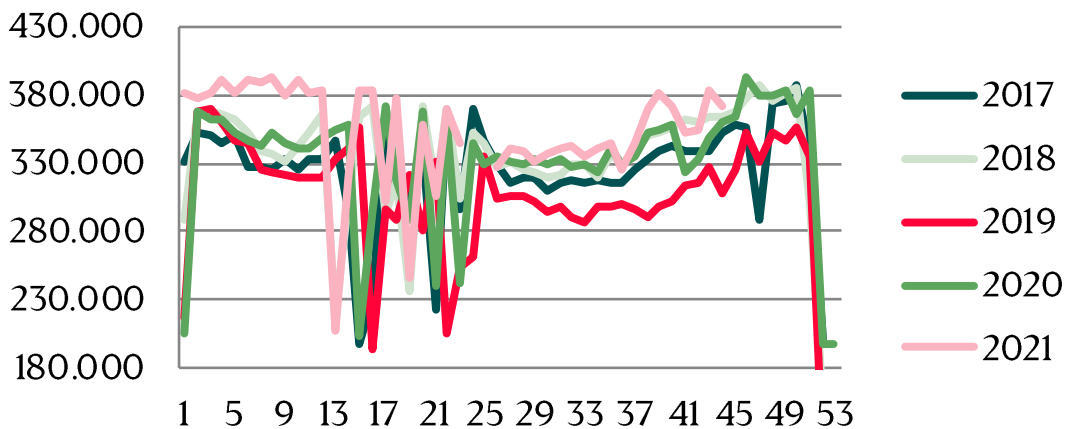

Best regards,
Danish Crown

Average weight, Danish Crown (dressed) kg

Week	2021	2020
1	91,54	91,72
2	93,52	92,53
3	93,01	92,18
4	92,73	91,54
5	91,87	91,01
6	91,45	90,49
7	90,7	90,28
8	90,21	89,66
9	89,48	89,07
10	88,85	88,53
11	88,22	88,33
12	87,33	88,23
13	88,22	87,68
14	89,63	86,65
15	89,36	86,66
16	88,37	89,32
17	87,64	88,84
18	88,25	87,77
19	87,94	87,87
20	89,01	87,64
21	89,26	86,94
22	88,47	87,87
23	88,12	88,21
24	87,94	88,87
25	87,97	88,57
26	88,32	88,28

Week	2021	2020
27	88,32	88,12
28	88,29	88,22
29	88,3	87,98
30	88,49	88,33
31	88,67	88,69
32	88,7	88,33
33	88,98	89,24
34	89,31	89,22
35	89,22	89,69
36	89,62	89,84
37	89,65	90,15
38	89,95	90,37
39	89,78	90,39
40	89,7	90,39
41	89,68	90,80
42	90,18	91,54
43	90,06	92,21
44	90,12	92,32
45	90,09	91,97
46		91,46
47		90,88
48		90,10
49		89,72
50		89,49
51		88,80
52		89,01
53		91,54
Average (week)	89,46	89,50

Best regards,

Danish Crown

Total killings Denmark (98 % of all slaughtering)

Week	2021	2020
1	381415	203.768
2	377561	367.603
3	382076	361.313
4	392.344	361.348
5	380.862	351.634
6	391.853	345.865
7	389.316	343.499
8	392.803	352.385
9	380.154	344.474
10	391.261	340.237
11	381.022	341.090
12	384.207	348.230
13	206385	353.750
14	321.475	357.739
15	384.550	202.219
16	383.531	294.576
17	301.003	371.519
18	376.870	317184
19	246.249	288.549
20	357.576	368.284
21	305.740	240.165
22	369.313	362.427
23	344.515	242.475
24		345.561
25		329.279
26	326.662	334.024

Week	2021	2020
27	339.818	331.436
28	338.226	328.724
29	331688	333.829
30	337.351	329.207
31	340592	332.989
32	341854	327.563
33	335462	329.490
34	341.092	323.247
35	344.668	341.204
36	325.757	328.517
37	343.827	334.976
38	369.722	352.297
39	380916	354.443
40	372.093	359.244
41	352.509	324.024
42	354.174	332.460
43	383.618	348.445
44	370.967	360.837
45		363.191
46		394.011
47		380.082
48		379.615
49		383.771
50		366.131
51		384.293
52		197.639
53		195.863
Average (week)	353.645	331.825
Total (year)	14.853.077	17.586.725