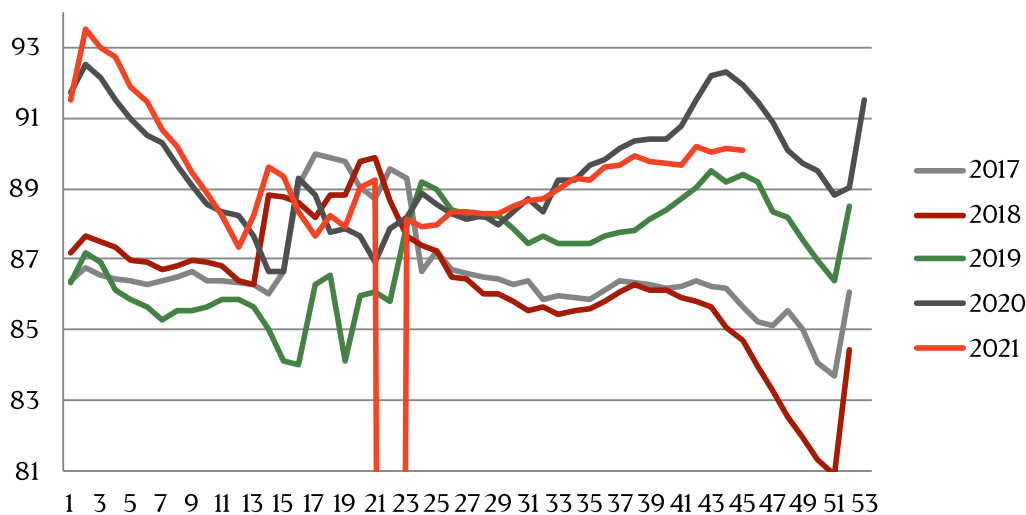

Best regards,
Danish Crown

Weekly pig price – Danish Crown

Week	2021	2020
1	9,5	13,30
2	9,5	13,60
3	9,5	13,60
4	9,5	13,80
5	9,5	13,80
6	9,5	14,00
7	9,5	14,00
8	9,5	14,00
9	9,5	14,00
10	10	14,30
11	10,5	14,30
12	10,5	14,00
13	10,5	14,00
14	10,5	13,70
15	10,5	13,70
16	10,8	13,40
17	10,8	13,40
18	11	12,90
19	11	12,60
20	11,3	12,00
21	11,7	12,00
22	11,7	11,70
23	11,9	11,40
24	11,9	11,10
25	11,3	11,10
26	11,1	11,10

Week	2021	2020
27	10,7	10,80
28	10,7	10,50
29	10,3	10,50
30	10,1	10,50
31	9,9	10,50
32	9,5	10,50
33	9,1	10,50
34	8,9	10,50
35	8,9	10,50
36	8,7	10,80
37	8,7	10,80
38	8,7	10,30
39	8,7	10,30
40	8,4	10,30
41	8,4	10,30
42	8,4	10,30
43	8,4	10,30
44	8,4	10,30
45	8,4	10,30
46	8,4	9,80
47	8,4	9,60
48		9,30
49		9,30
50		9,50
51		9,50
52		9,50
53		9,50
Average (week)	9,84	11,62

Best regards,
Danish Crown

Average weight, Danish Crown (dressed) kg

Week	2021	2020
1	91,54	91,72
2	93,52	92,53
3	93,01	92,18
4	92,73	91,54
5	91,87	91,01
6	91,45	90,49
7	90,7	90,28
8	90,21	89,66
9	89,48	89,07
10	88,85	88,53
11	88,22	88,33
12	87,33	88,23
13	88,22	87,68
14	89,63	86,65
15	89,36	86,66
16	88,37	89,32
17	87,64	88,84
18	88,25	87,77
19	87,94	87,87
20	89,01	87,64
21	89,26	86,94
22	88,47	87,87
23	88,12	88,21
24	87,94	88,87
25	87,97	88,57
26	88,32	88,28

Week	2021	2020
27	88,32	88,12
28	88,29	88,22
29	88,3	87,98
30	88,49	88,33
31	88,67	88,69
32	88,7	88,33
33	88,98	89,24
34	89,31	89,22
35	89,22	89,69
36	89,62	89,84
37	89,65	90,15
38	89,95	90,37
39	89,78	90,39
40	89,7	90,39
41	89,68	90,80
42	90,18	91,54
43	90,06	92,21
44	90,12	92,32
45	90,09	91,97
46		91,46
47		90,88
48		90,10
49		89,72
50		89,49
51		88,80
52		89,01
53		91,54
Average (week)	89,46	89,50