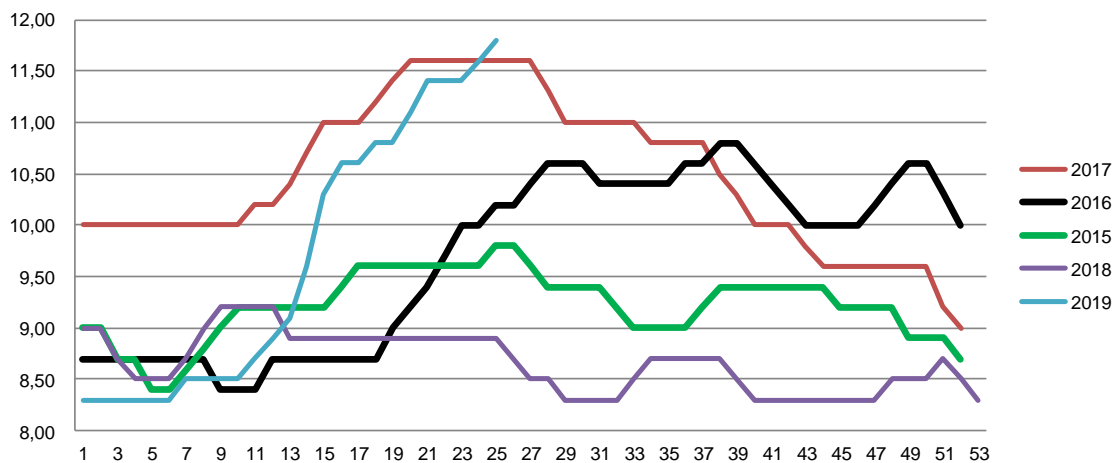

Live hog prices dressed weight

Weight interval	DKK / Kg	
	17.06.2019 – 23.06.2019 (Week 25)	10.06.2019 – 16.06.2019 (Week 24)
	50,0-54,9	1,80
55,0-59,9	8,80	8,60
60,0-69,9	9,80-11,65	9,60-11,45
70,0-95,9	11,80	11,60
96,0-96,9	11,80	11,40
97,0-97,9	11,80	11,20
98,0-98,9	11,60	11,00
99,0-99,9	11,20	10,70
100,0-100,9	10,80	10,40
101,0-104,9	10,20	10,00
105,1-109,9	9,90	9,70
Statistics	Week 23, 2019	Week 23, 2018
Killings - Danish Crown	178.564	240.324
Hereof sows	4.061	4.755
Average weight	87,99	87,66
Weight interval 50,0 -	2,13%	3,52%
Weight interval 67,0 -	93,22%	93,47%
Weight interval 92,0 -	4,65%	3,00%
Average meat contents	61,43	61,08
Per kg / dressed (DKK)	11,84	9,13
Per hog / dressed (DKK)	1.042	800

Best regards
Danish Crown

Weekly pig price – Danish Crown

Week	2019	2018
1	8,30	9,00
2	8,30	9,00
3	8,30	8,70
4	8,30	8,50
5	8,30	8,50
6	8,30	8,50
7	8,50	8,70
8	8,50	9,00
9	8,50	9,20
10	8,50	9,20
11	8,70	9,20
12	8,90	9,20
13	9,10	8,90
14	9,60	8,90
15	10,30	8,90
16	10,60	8,90
17	10,60	8,90
18	10,80	8,90
19	10,80	8,90
20	11,10	8,90
21	11,40	8,90
22	11,40	8,90
23	11,40	8,90
24	11,60	8,90
25	11,80	8,90
26		8,70

Best regards
Danish Crown

Average weight, Danish Crown (dressed) kg

Week	2019	2018
1	86,31	87,18
2	87,17	87,67
3	86,90	87,52
4	86,14	87,32
5	85,87	86,95
6	85,64	86,90
7	85,26	86,71
8	85,53	86,81
9	85,54	86,99
10	85,63	86,90
11	85,84	86,82
12	85,86	86,40
13	85,62	86,27
14	85,01	88,80
15	84,11	88,77
16	84,01	88,60
17	86,28	88,16
18	86,54	88,83
19	84,11	88,84
20	85,97	89,77
21	86,07	89,87
22	85,80	88,65
23	87,99	87,66
24		87,40
25		87,23
26		86,49