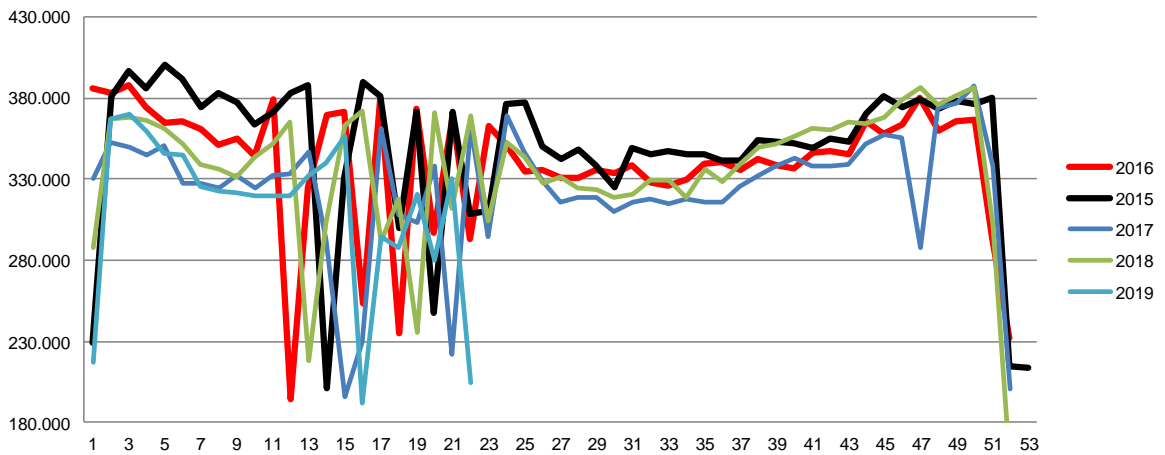

Total killings Denmark (98 % of all slaughtering's)

Week	2019	2018
1	217.081	287.789
2	367.355	367.703
3	369.764	368.047
4	359.584	366.312
5	346.402	361.495
6	344.954	352.145
7	325.222	339.607
8	322.618	336.613
9	321.585	331.154
10	319.738	343.691
11	319.738	351.578
12	320.260	365.200
13	332.764	218.444
14	340.529	303.033
15	356.482	363.829
16	192.065	371.945
17	295.046	291.607
18	287.427	317.876
19	320.386	235.481
20	280.362	371.516
21	330.707	311.691
22	204.216	369.643
23		304.448
24		352.632
25		343.770
26		327.658

Week	2019	2018
27		331.814
28		325.072
29		324.018
30		318.614
31		321.250
32		329.917
33		329.555
34		318.566
35		336.158
36		328.251
37		338.962
38		349.571
39		352.234
40		356.258
41		361.609
42		360.885
43		364.912
44		364.067
45		368.260
46		378.509
47		386.643
48		376.153
49		381.869
50		386.215
51		302.451
52		151.352
53		
Average (week)	312.468	336.501
Total (year)	6.874.285	17.498.072

Best regards
Danish Crown