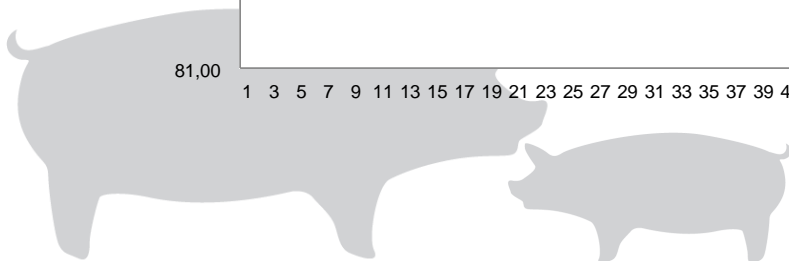

Average weight, Danish Crown (dressed) kg

Week	2019	2018
1	86,31	87,18
2	87,17	87,67
3	86,90	87,52
4	86,14	87,32
5	85,87	86,95
6	85,64	86,90
7	85,26	86,71
8	85,53	86,81
9	85,54	86,99
10	85,63	86,90
11	85,84	86,82
12	85,86	86,40
13	85,62	86,27
14	85,01	88,80
15	84,11	88,77
16	84,01	88,60
17	86,28	88,16
18	86,54	88,83
19	84,11	88,84
20	85,97	89,77
21	86,07	89,87
22	85,80	88,65
23	87,99	87,66
24		87,40
25		87,23
26		86,49

Week	2019	2018
27		86,43
28		86,02
29		86,03
30		85,80
31		85,54
32		85,64
33		85,41
34		85,56
35		85,57
36		85,78
37		86,06
38		86,26
39		86,11
40		86,12
41		85,91
42		85,82
43		85,62
44		85,08
45		84,69
46		83,94
47		83,25
48		82,53
49		81,95
50		81,31
51		80,86
52		84,41
53		
Average (week)	85,69	86,29

Best regards
Danish Crown