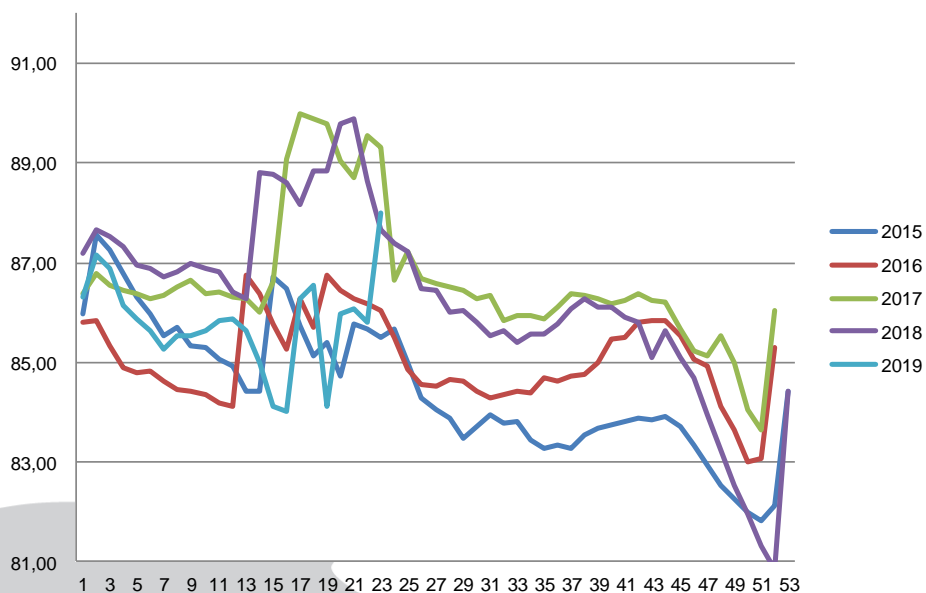

Best regards
Danish Crown

Weekly pig price – Danish Crown

Week	2019	2018
1	8,30	9,00
2	8,30	9,00
3	8,30	8,70
4	8,30	8,50
5	8,30	8,50
6	8,30	8,50
7	8,50	8,70
8	8,50	9,00
9	8,50	9,20
10	8,50	9,20
11	8,70	9,20
12	8,90	9,20
13	9,10	8,90
14	9,60	8,90
15	10,30	8,90
16	10,60	8,90
17	10,60	8,90
18	10,80	8,90
19	10,80	8,90
20	11,10	8,90
21	11,40	8,90
22	11,40	8,90
23	11,40	8,90
24	11,60	8,90
25	11,80	8,90
26		8,70

Week	2019	2018
27		8,50
28		8,50
29		8,30
30		8,30
31		8,30
32		8,30
33		8,50
34		8,70
35		8,70
36		8,70
37		8,70
38		8,70
39		8,50
40		8,30
41		8,30
42		8,30
43		8,30
44		8,30
45		8,30
46		8,30
47		8,50
48		8,50
49		8,50
50		8,70
51		8,50
52		8,30
Average (week)	9,59	8,67

Best regards
Danish Crown

Average weight, Danish Crown (dressed) kg

Week	2019	2018
1	86,31	87,18
2	87,17	87,67
3	86,90	87,52
4	86,14	87,32
5	85,87	86,95
6	85,64	86,90
7	85,26	86,71
8	85,53	86,81
9	85,54	86,99
10	85,63	86,90
11	85,84	86,82
12	85,86	86,40
13	85,62	86,27
14	85,01	88,80
15	84,11	88,77
16	84,01	88,60
17	86,28	88,16
18	86,54	88,83
19	84,11	88,84
20	85,97	89,77
21	86,07	89,87
22	85,80	88,65
23	87,99	87,66
24		87,40
25		87,23
26		86,49

Week	2019	2018
27		86,43
28		86,02
29		86,03
30		85,80
31		85,54
32		85,64
33		85,41
34		85,56
35		85,57
36		85,78
37		86,06
38		86,26
39		86,11
40		86,12
41		85,91
42		85,82
43		85,62
44		85,08
45		84,69
46		83,94
47		83,25
48		82,53
49		81,95
50		81,31
51		80,86
52		84,41
53		
Average (week)	85,69	86,29